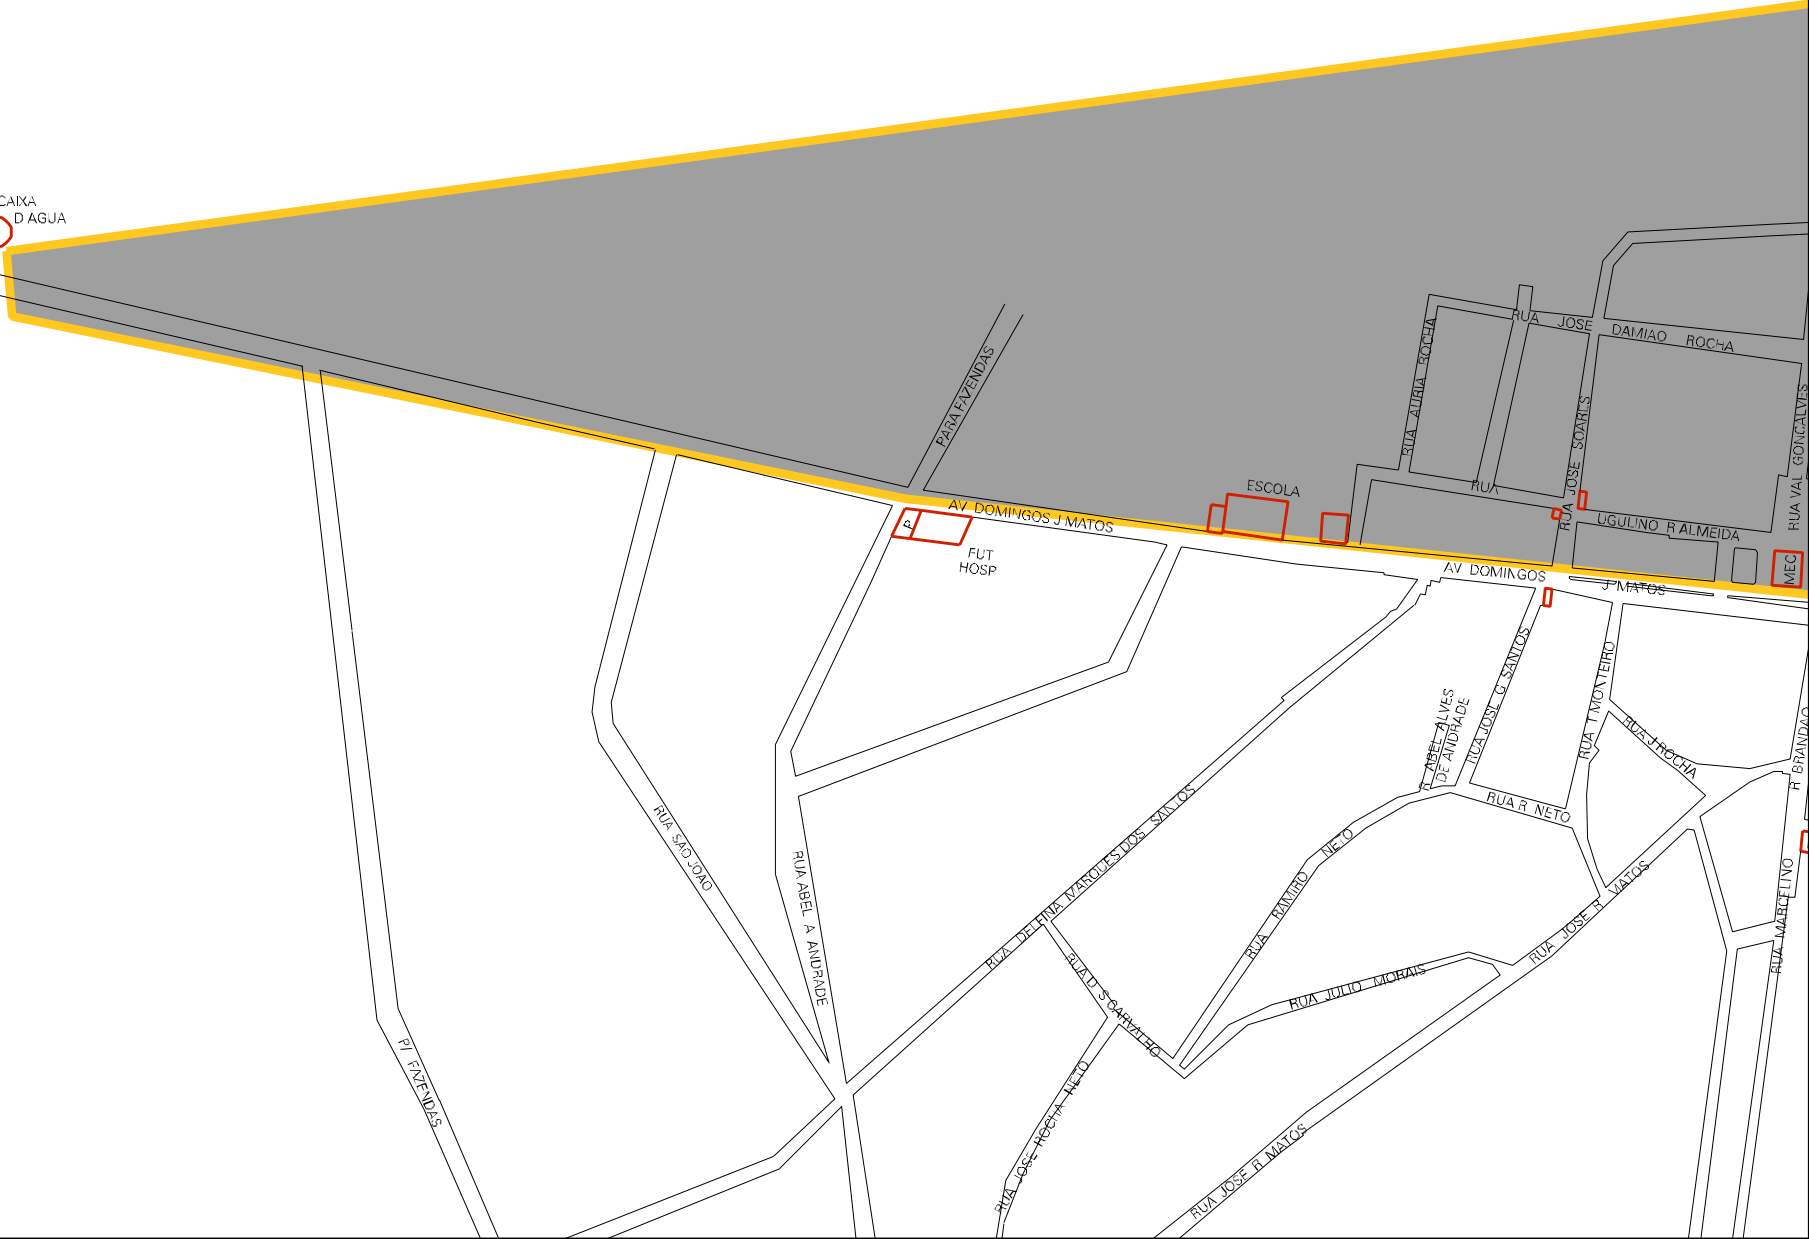

PARA SAO JOAO DO PARAISO

CAIXA D'AGUA

PARA ELZENPAIS

AV. DOMINGOS J. MATOS

ESCOLA

RUA ALFARIA ROCHA

RUA JOSE SOARES

DAMIAO ROCHA

RUA VAL GONCALVES

UGULINO R. ALMEIDA

MEC

AV. DOMINGOS J. MATOS

RUA SAO JOAO

RUA ABEL A. ANDRADE

RUA DELFINA VAREJAS DOS SANTOS

RUA JOSE SOARES

RUA EMILIO NETO

RUA JULIO MOREAS

RUA ABEL ALVES DE ANDRADE

RUA JOSE C. SANTOS

RUA T. MONTEIRO

RUA FROCHA

RUA R. NETO

RUA JOSE F. MATOS

RUA BRANDAO

RUA MARCELINO

PI. ENFENDAS