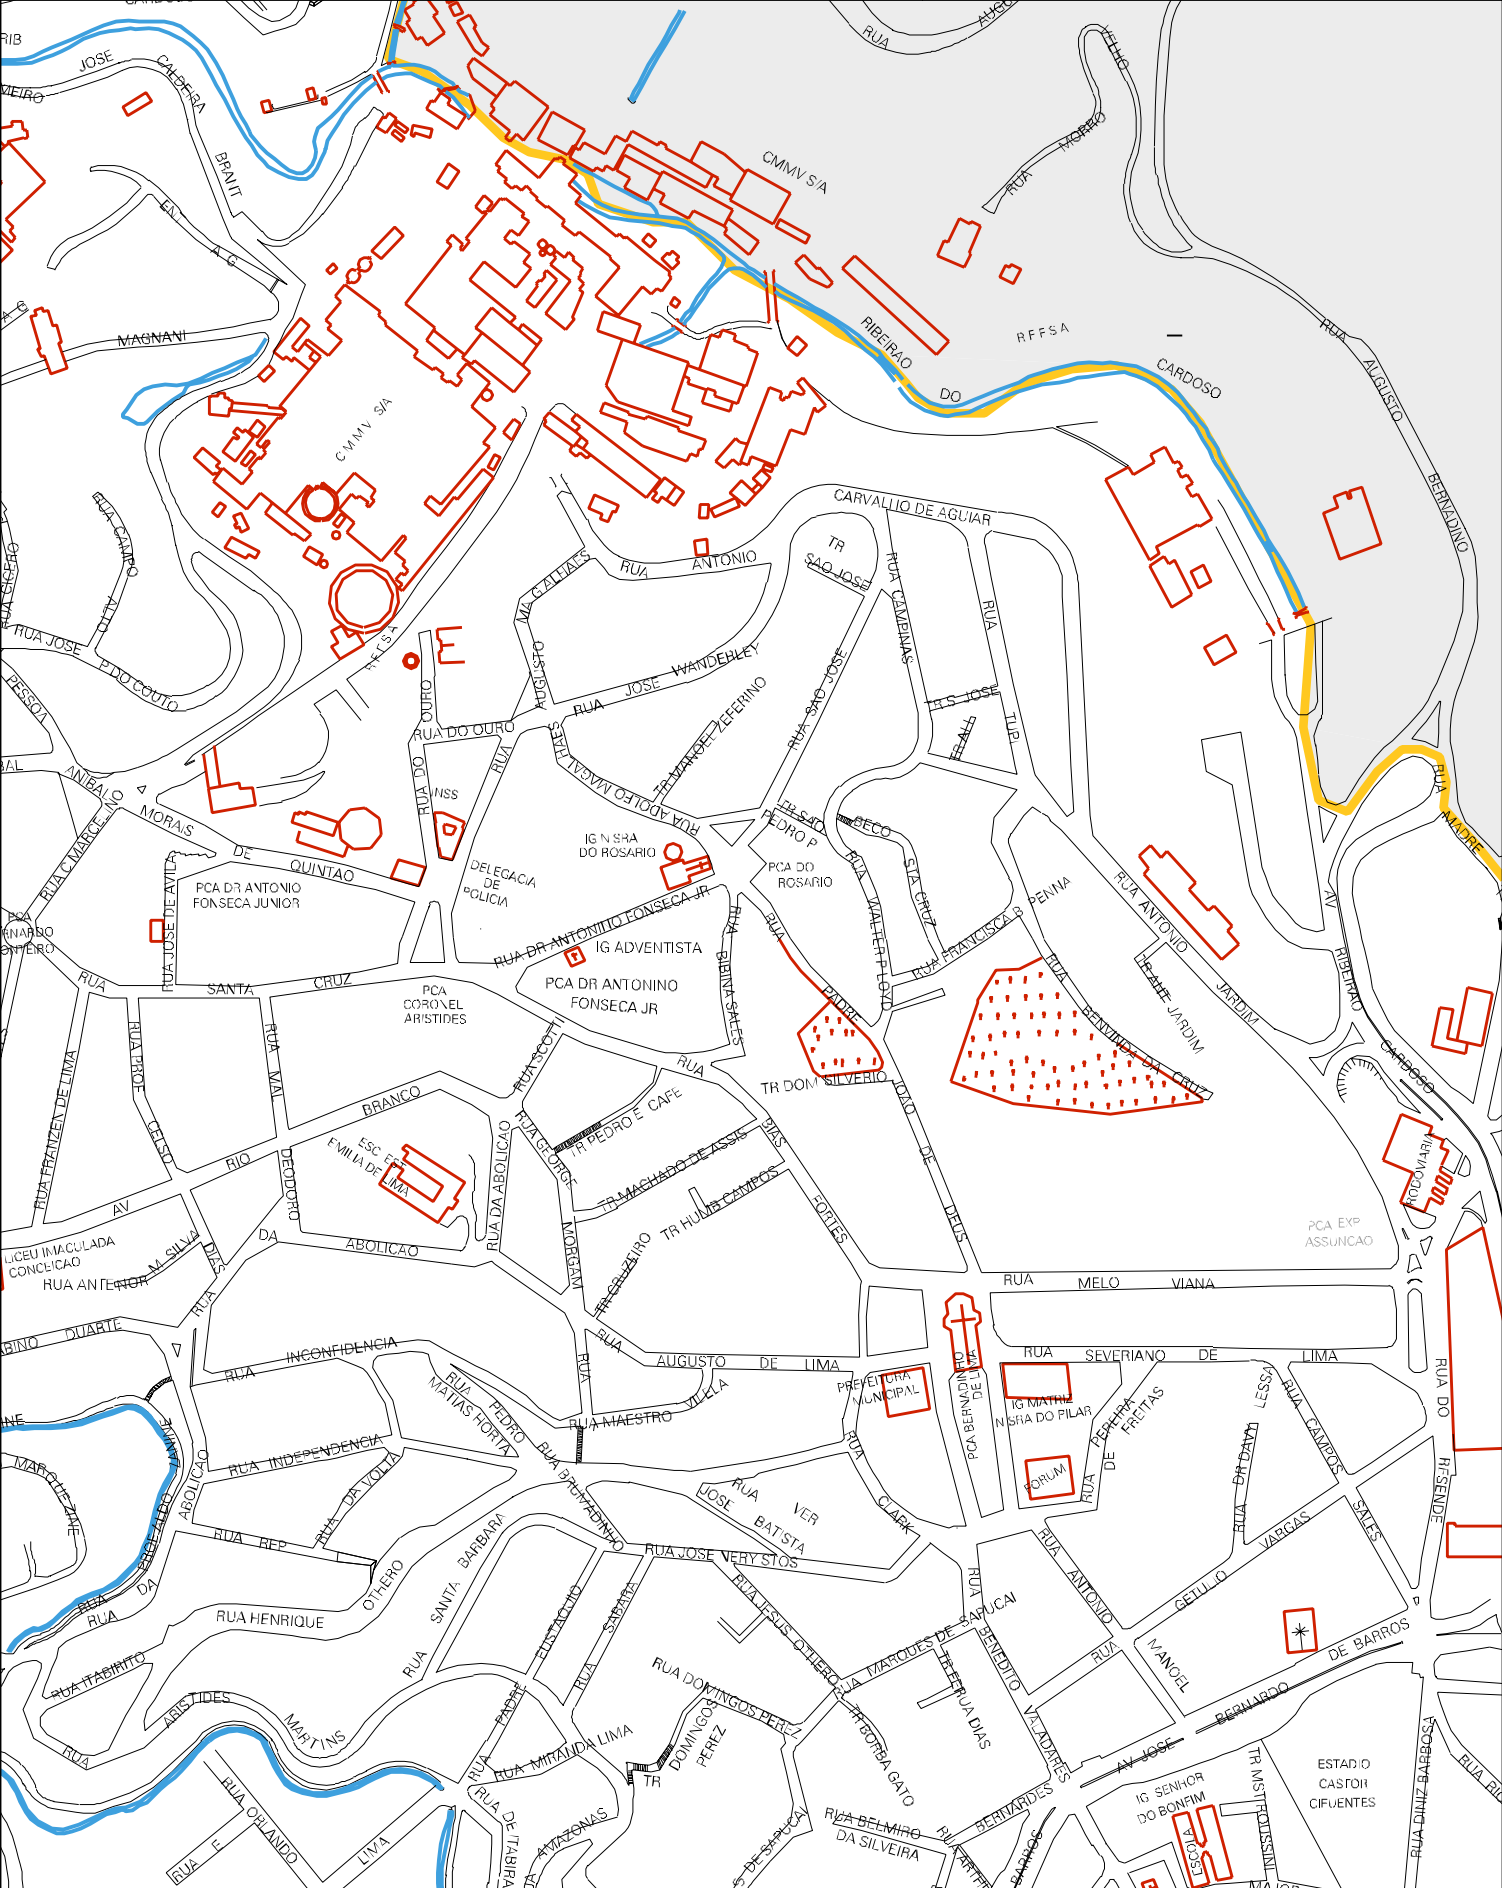

31 44805 05 00 0021

M.B.R.

ESTRADA

VALHA

REPRESA

DA

MMV

MUNICIPIO: 44805 - NOVA LIMA  
 DISTRITO: 05 - NOVA LIMA  
 SUBDISTRITO: 00  
 SETOR: 0021 SITUACAO: 10

ESTADO DE MINAS GERAIS  
MAPA DE SETOR URBANO - MSU  
ESCALA: 1 : 4706