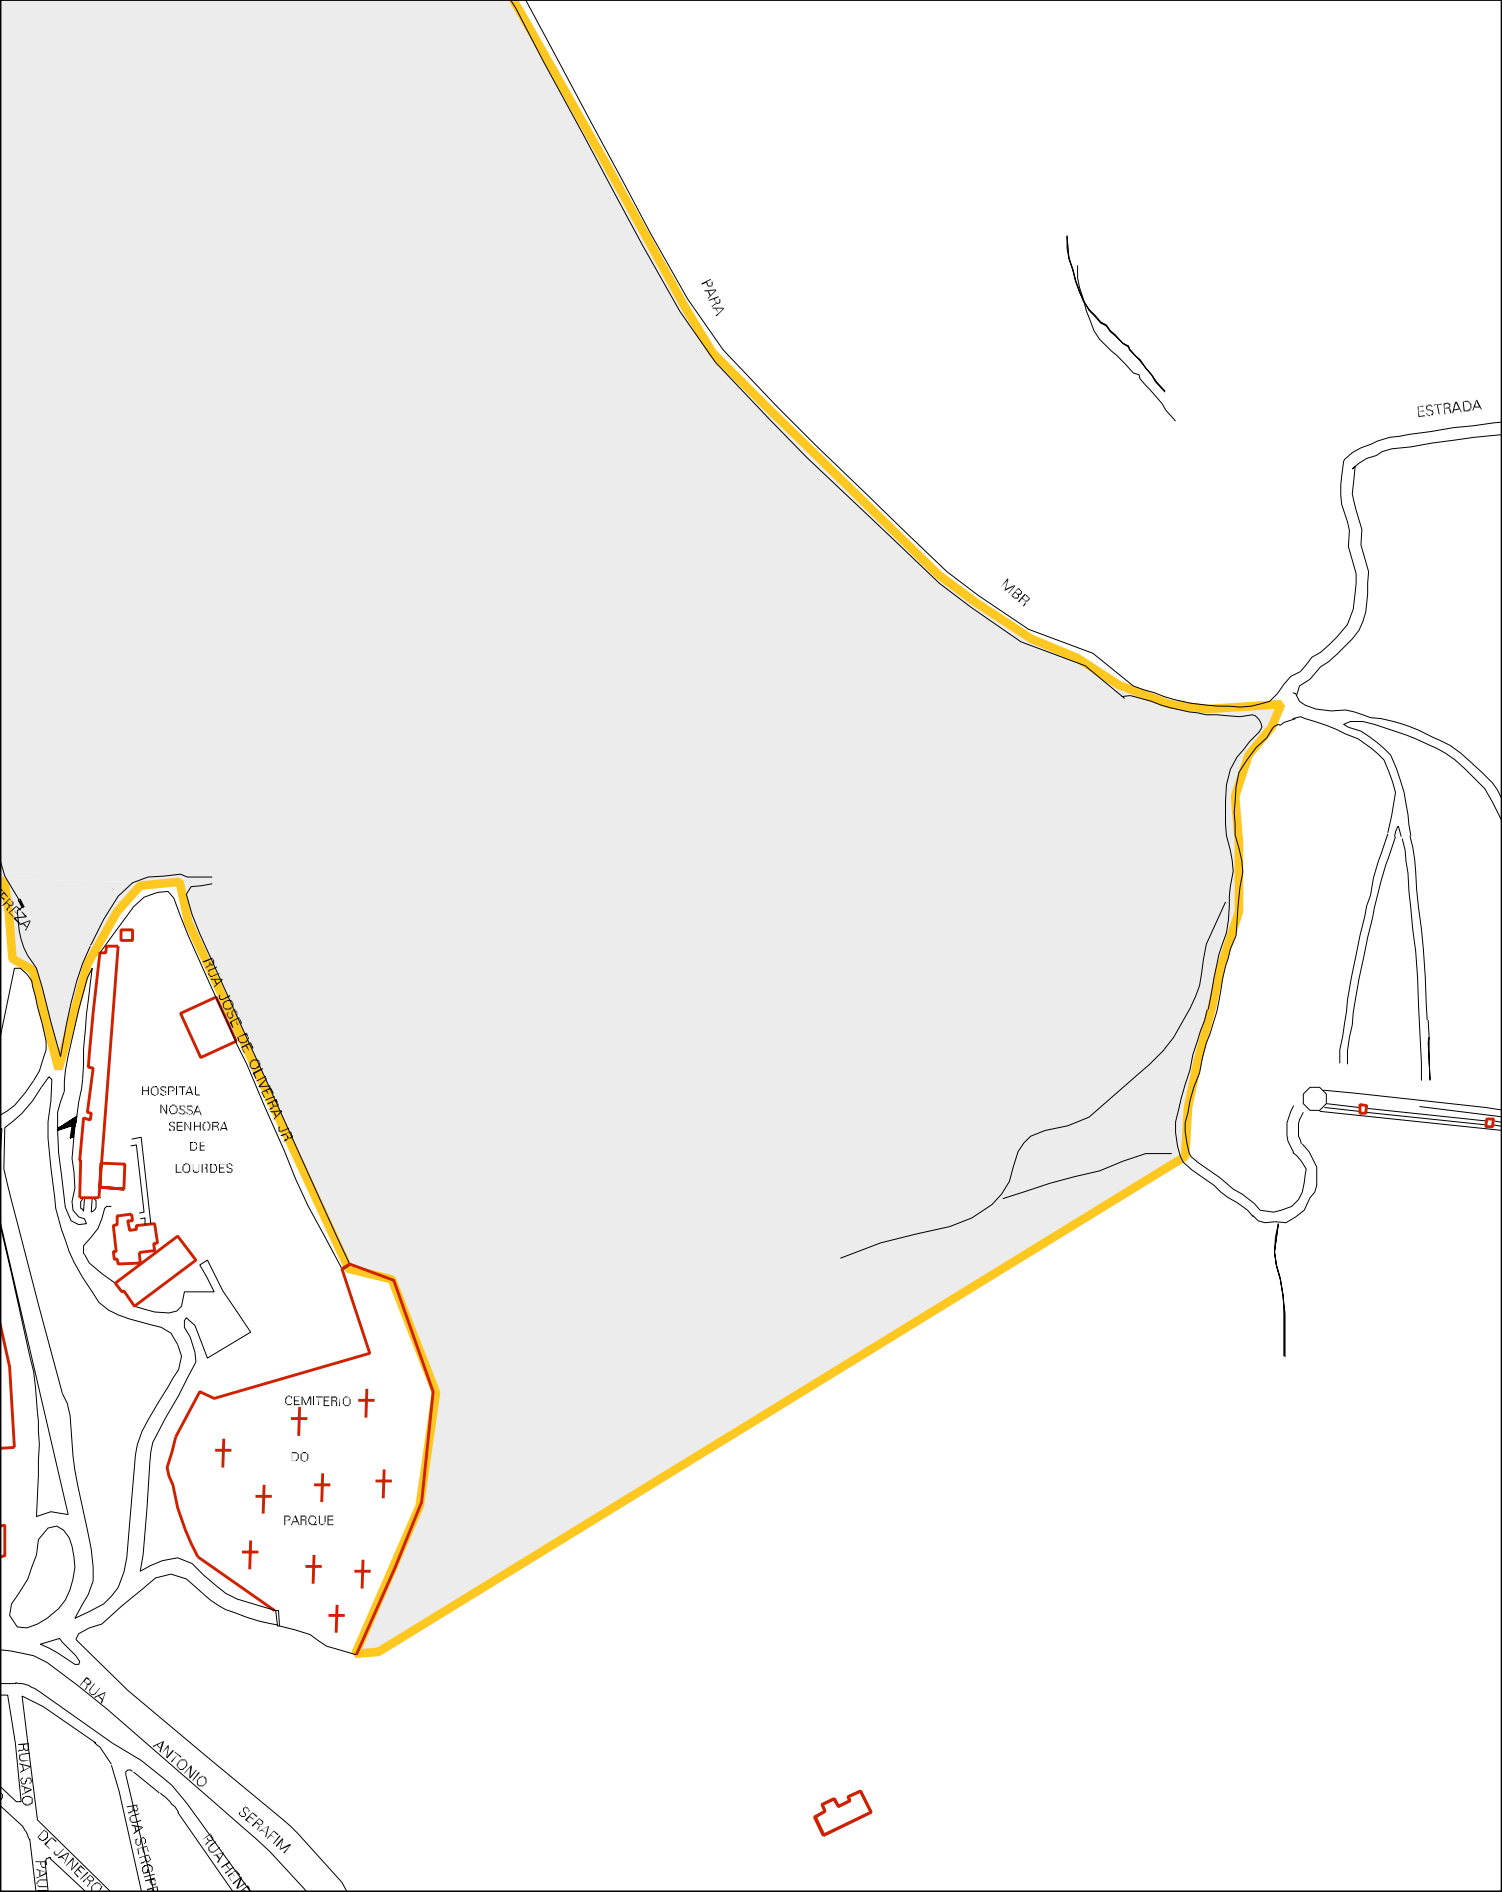

31 44805 05 00 0021

M.B.R.

ESTRADA

VALHA

REPRESA

DA

MMV

MUNICIPIO: 44805 - NOVA LIMA  
 DISTRITO: 05 - NOVA LIMA  
 SUBDISTRITO: 00  
 SETOR: 0021 SITUACAO: 10

ESTADO DE MINAS GERAIS  
MAPA DE SETOR URBANO - MSU  
ESCALA: 1 : 4706