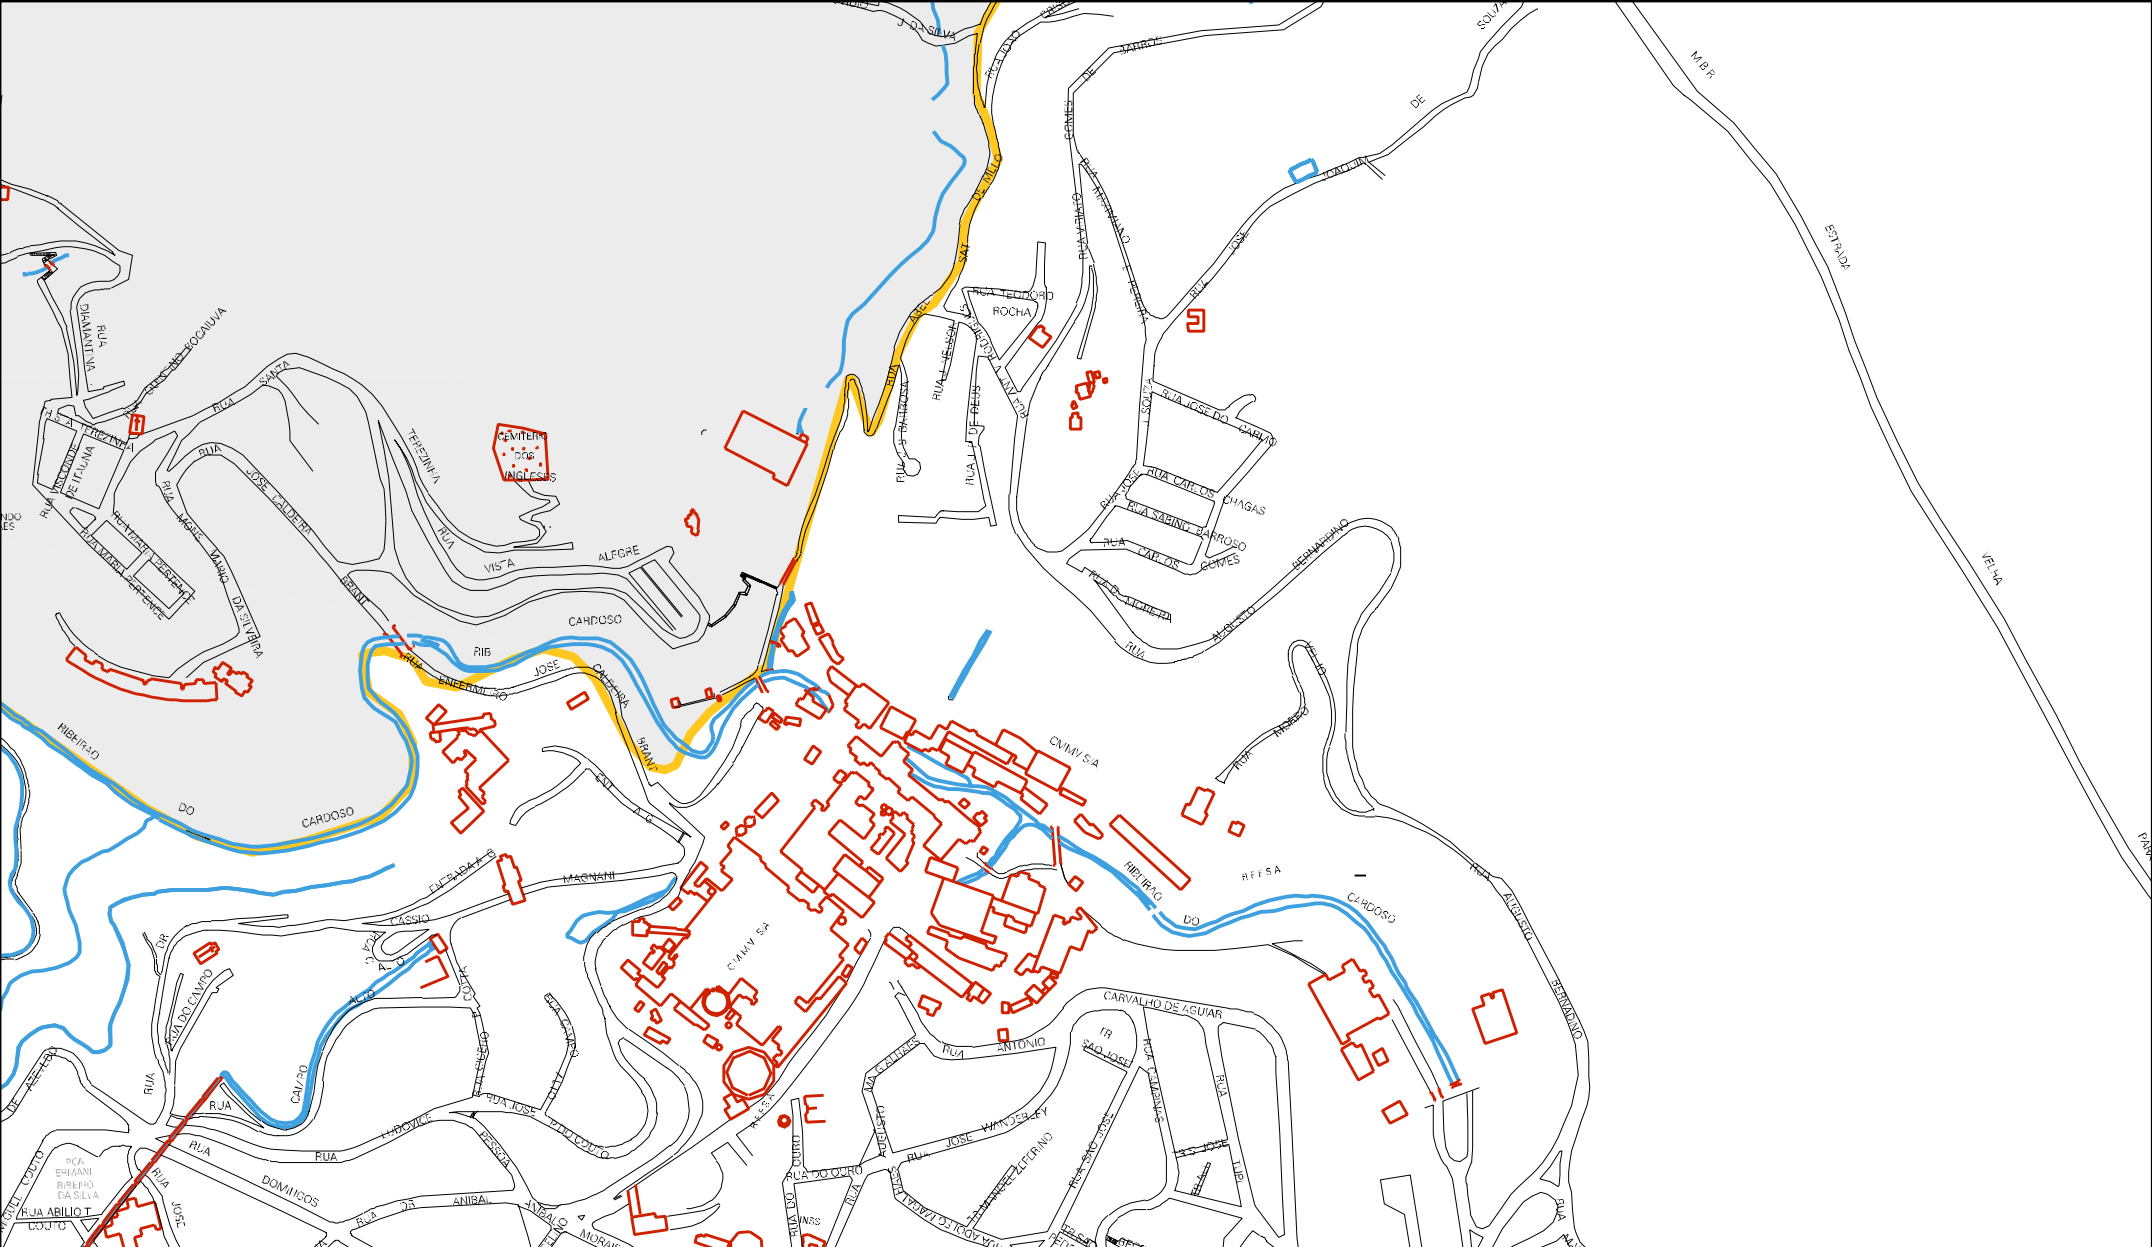

FORTEIRA

ESTRADA

ESTRADA

VELHA

SABANHEIRA

LIMA DE TRANSMISSÃO

DIREÇÃO TUBULAR I

SABANHEIRA

DIREÇÃO TUBULAR II

CORRIDA

31 44805 05 00 0042

PIRUJITO

DA CONCEICAO

EXPEDICIONARIO

RUA DA SERRA

RUA FRANCISCO ANGELO

RUA MARIANA

RUA MARIANA DE MELLO

ESTRADA

RUA ESTURNO DE MELO

RUA MINA D'AGUA

RUA ESTURNO DE MELO

VELHA

PARIZ

RUA SENECA GOMES

ESTADO DE MINAS GERAIS
MAPA DE SETOR URBANO - MSU
ESCALA: 1 : 6237