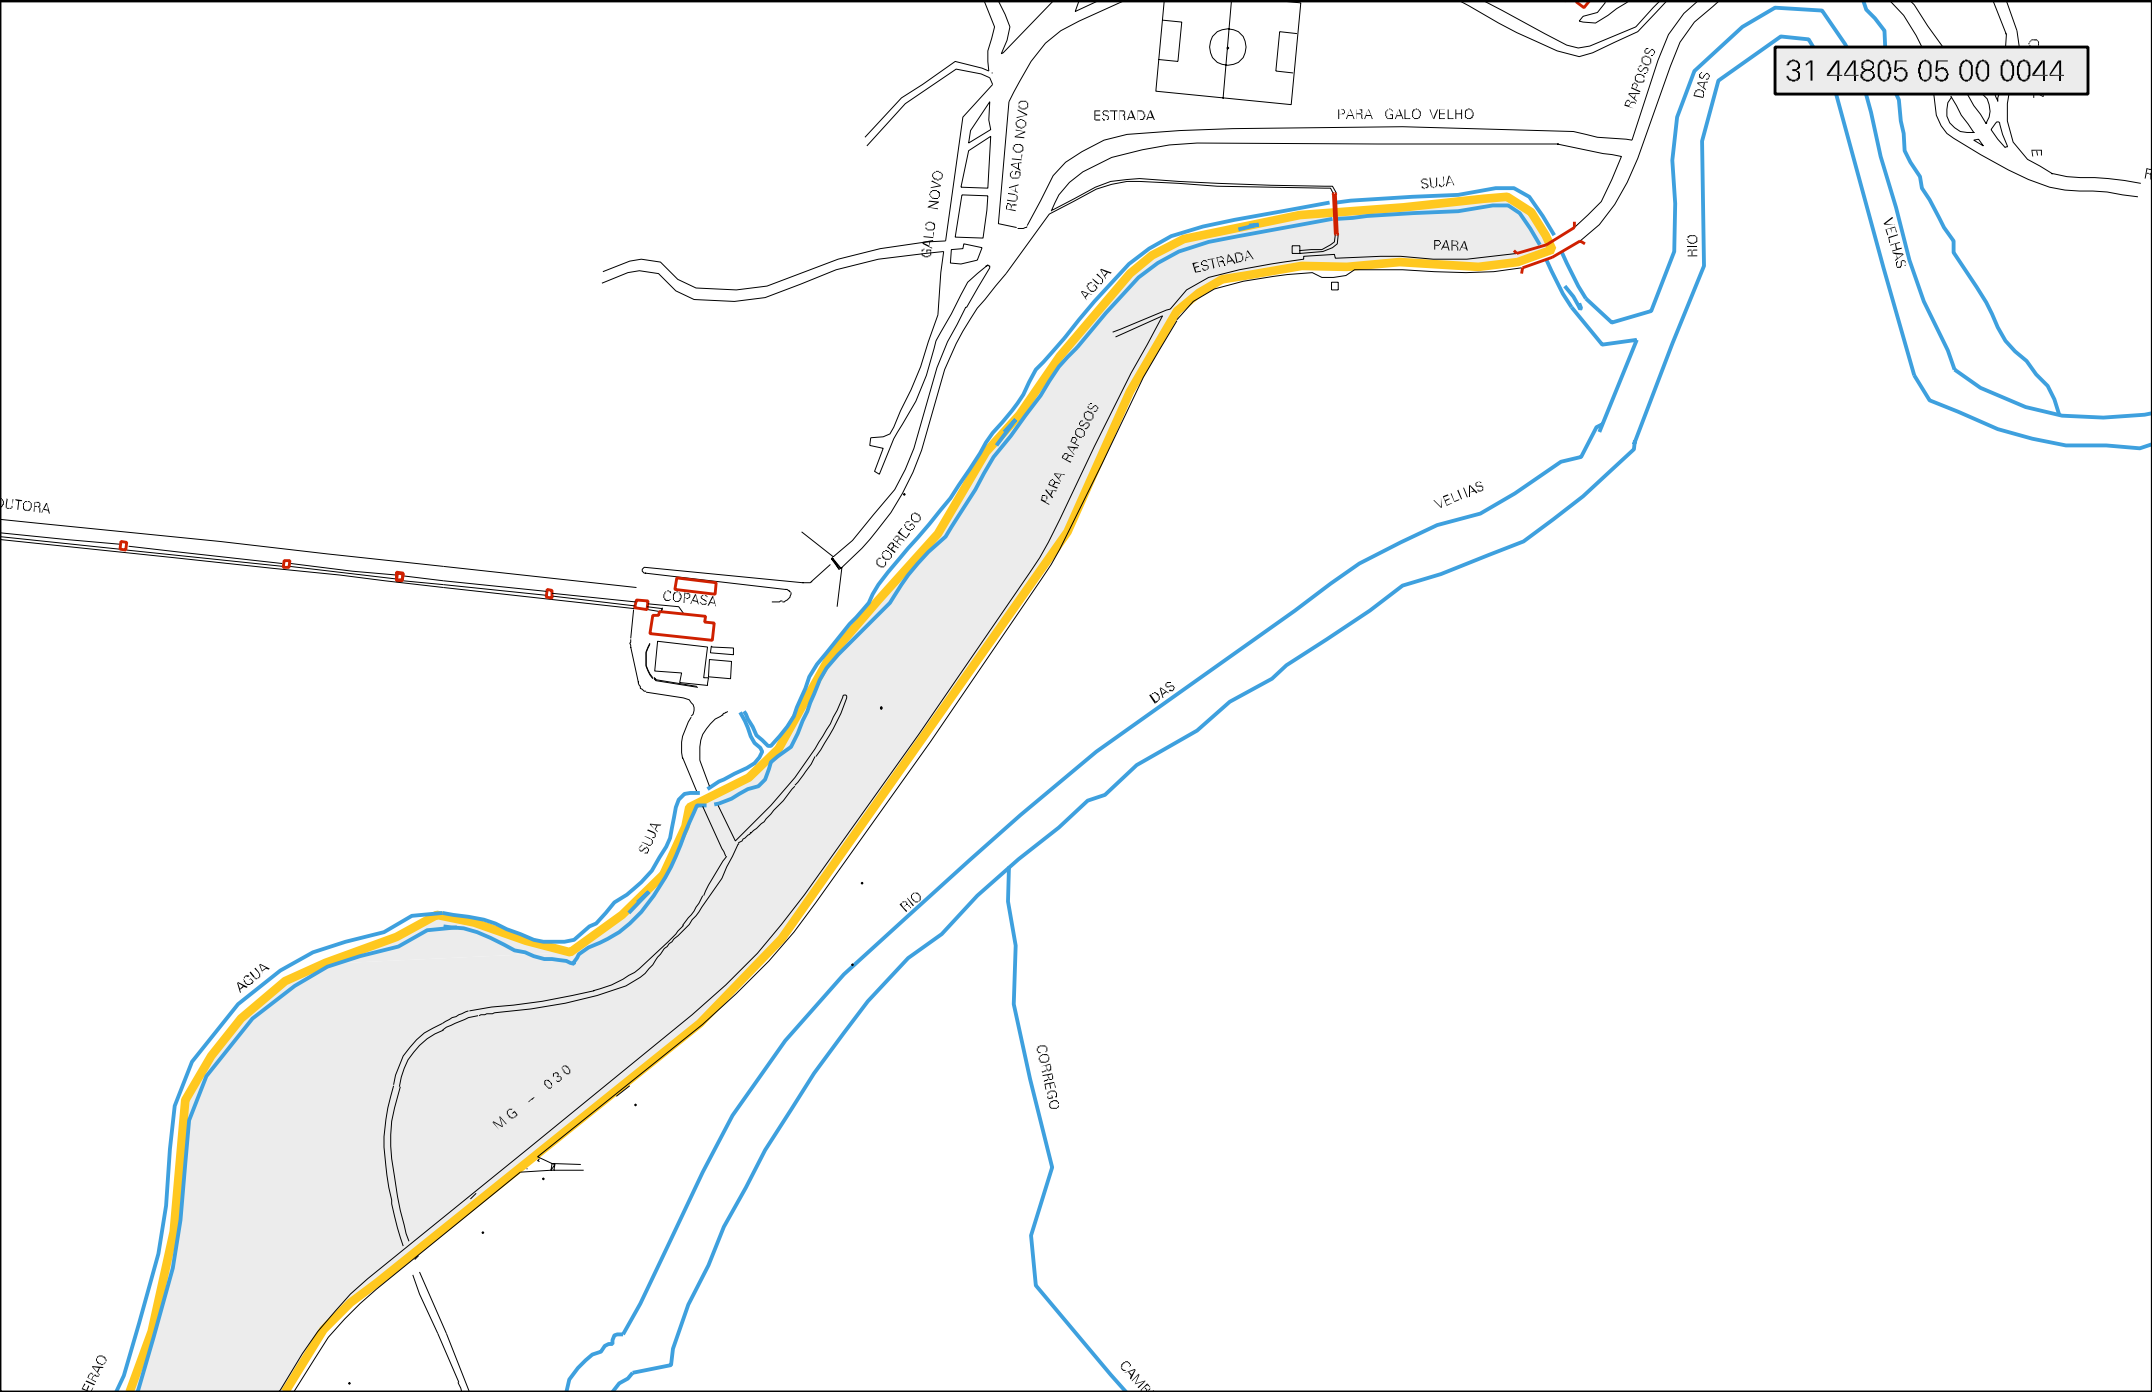

RUA PENNA  
RUA ANTONIO  
RUA SEVERIANO DE LIMA  
RUA DO PILAR  
RUA DO FORUM

PCA EXP ASSUNCAO

HOSPITAL NOSSA SENHORA DE LOURDES

CEMITERIO DO PARQUE

RESERVOIR DA COPASA

\*

ESTADIO CASTOR GIGANTES

Red building outline

31 44805 05 00 0044

ESTADO DE MINAS GERAIS  
MAPA DE SETOR URBANO - MSU  
ESCALA: 1 : 5011