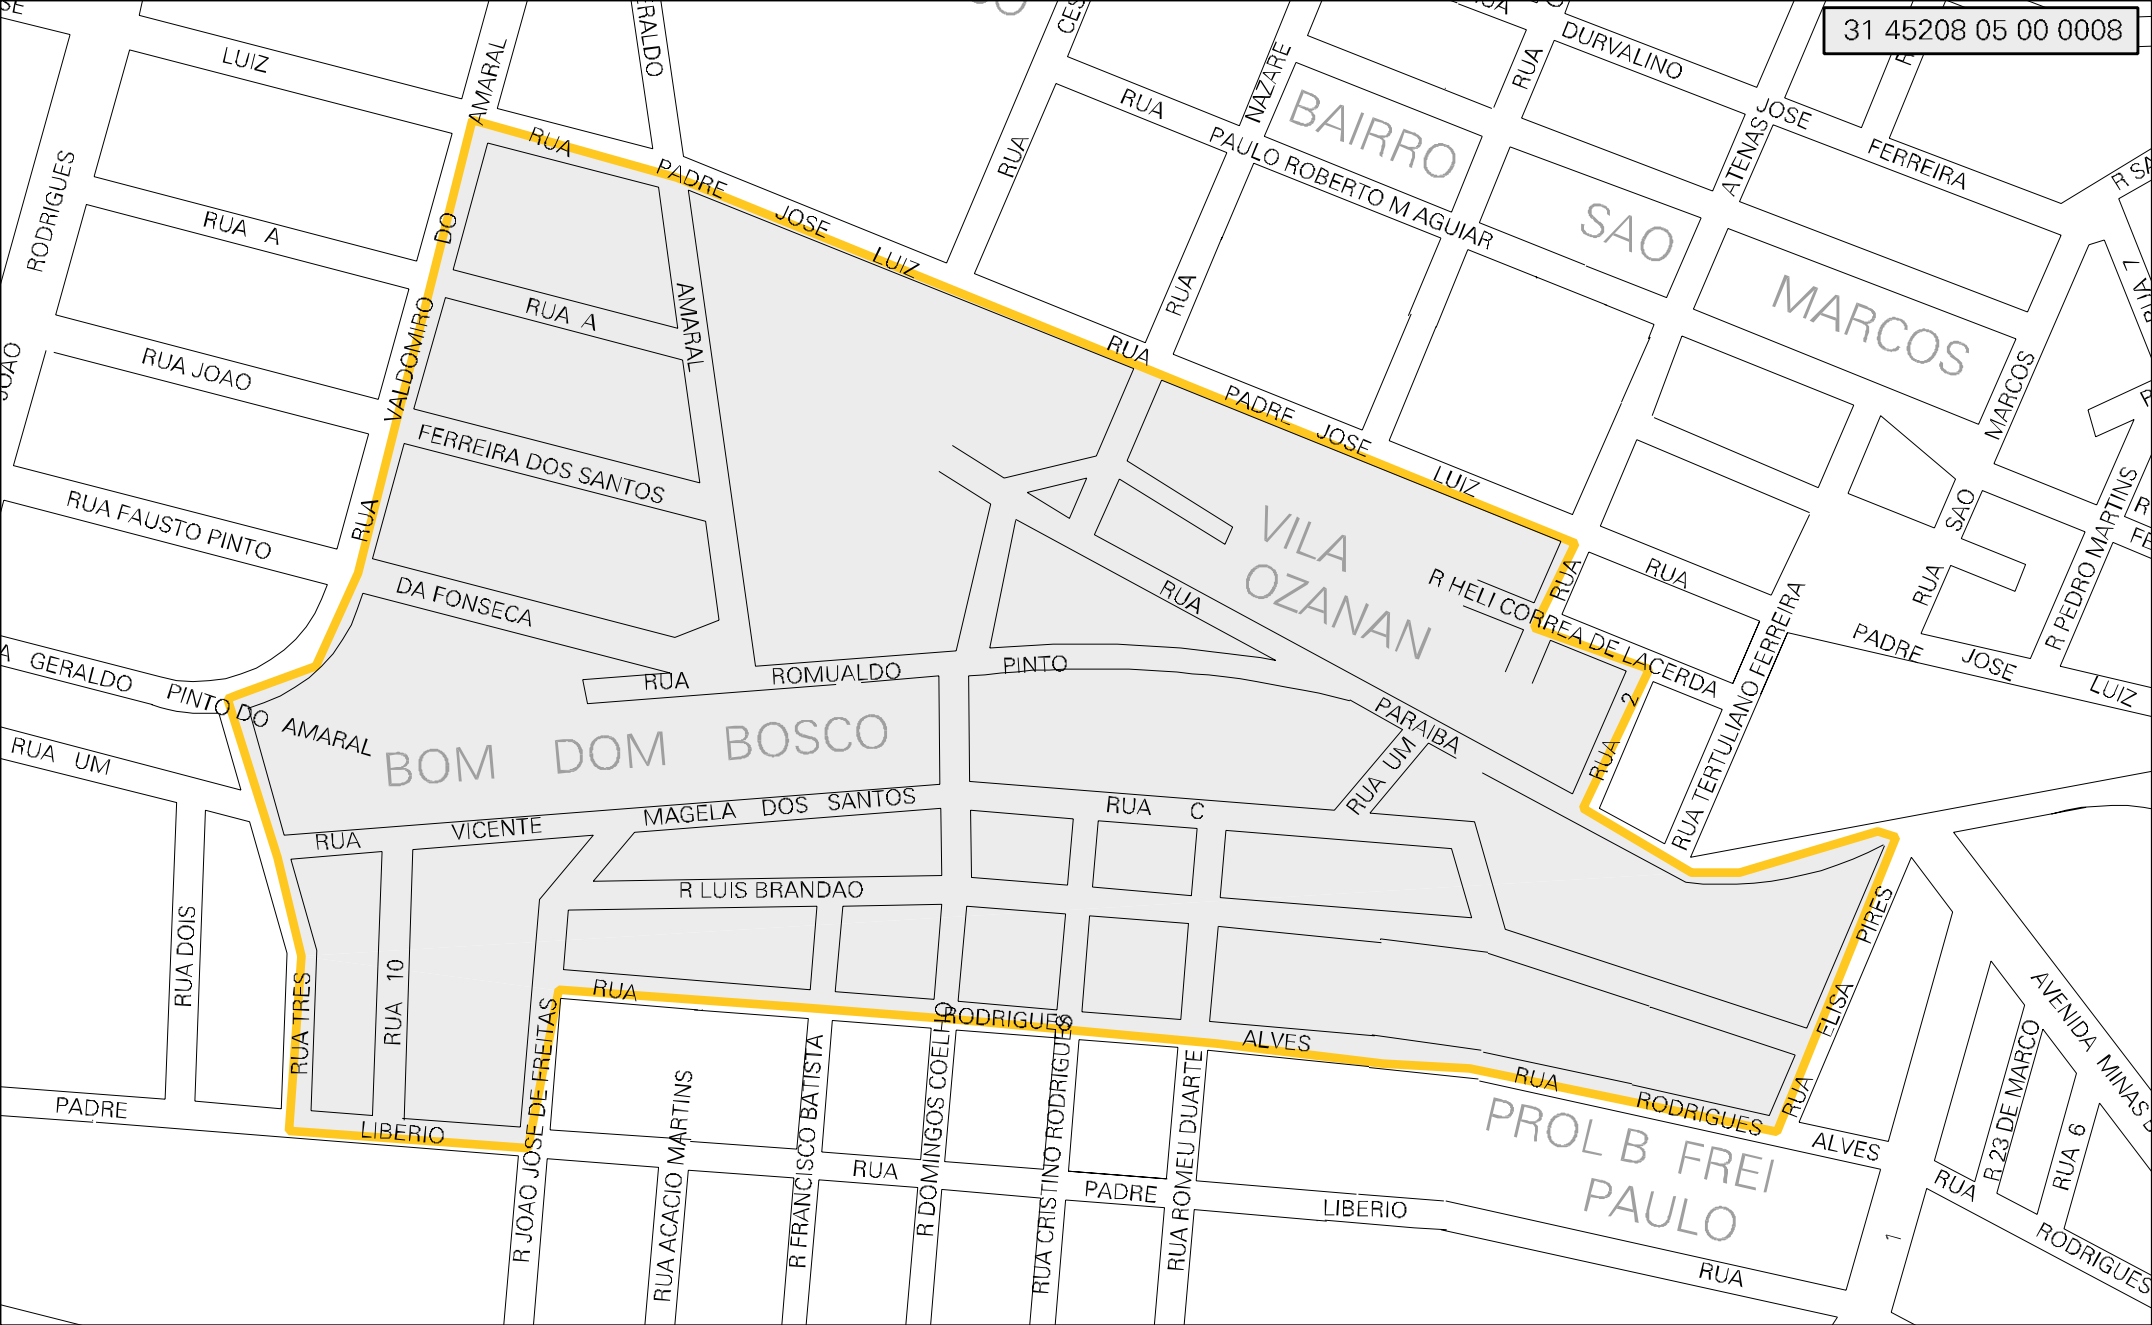

31 45208 05 00 0008

MUNICIPIO: 45208 - NOVA SERRANA  
 DISTRITO: 05 - NOVA SERRANA  
 SUBDISTRITO: 00  
 SETOR: 0008 SITUACAO: 10

ESTADO DE MINAS GERAIS  
 MAPA DE SETOR URBANO - MSU  
 ESCALA: 1 : 3054