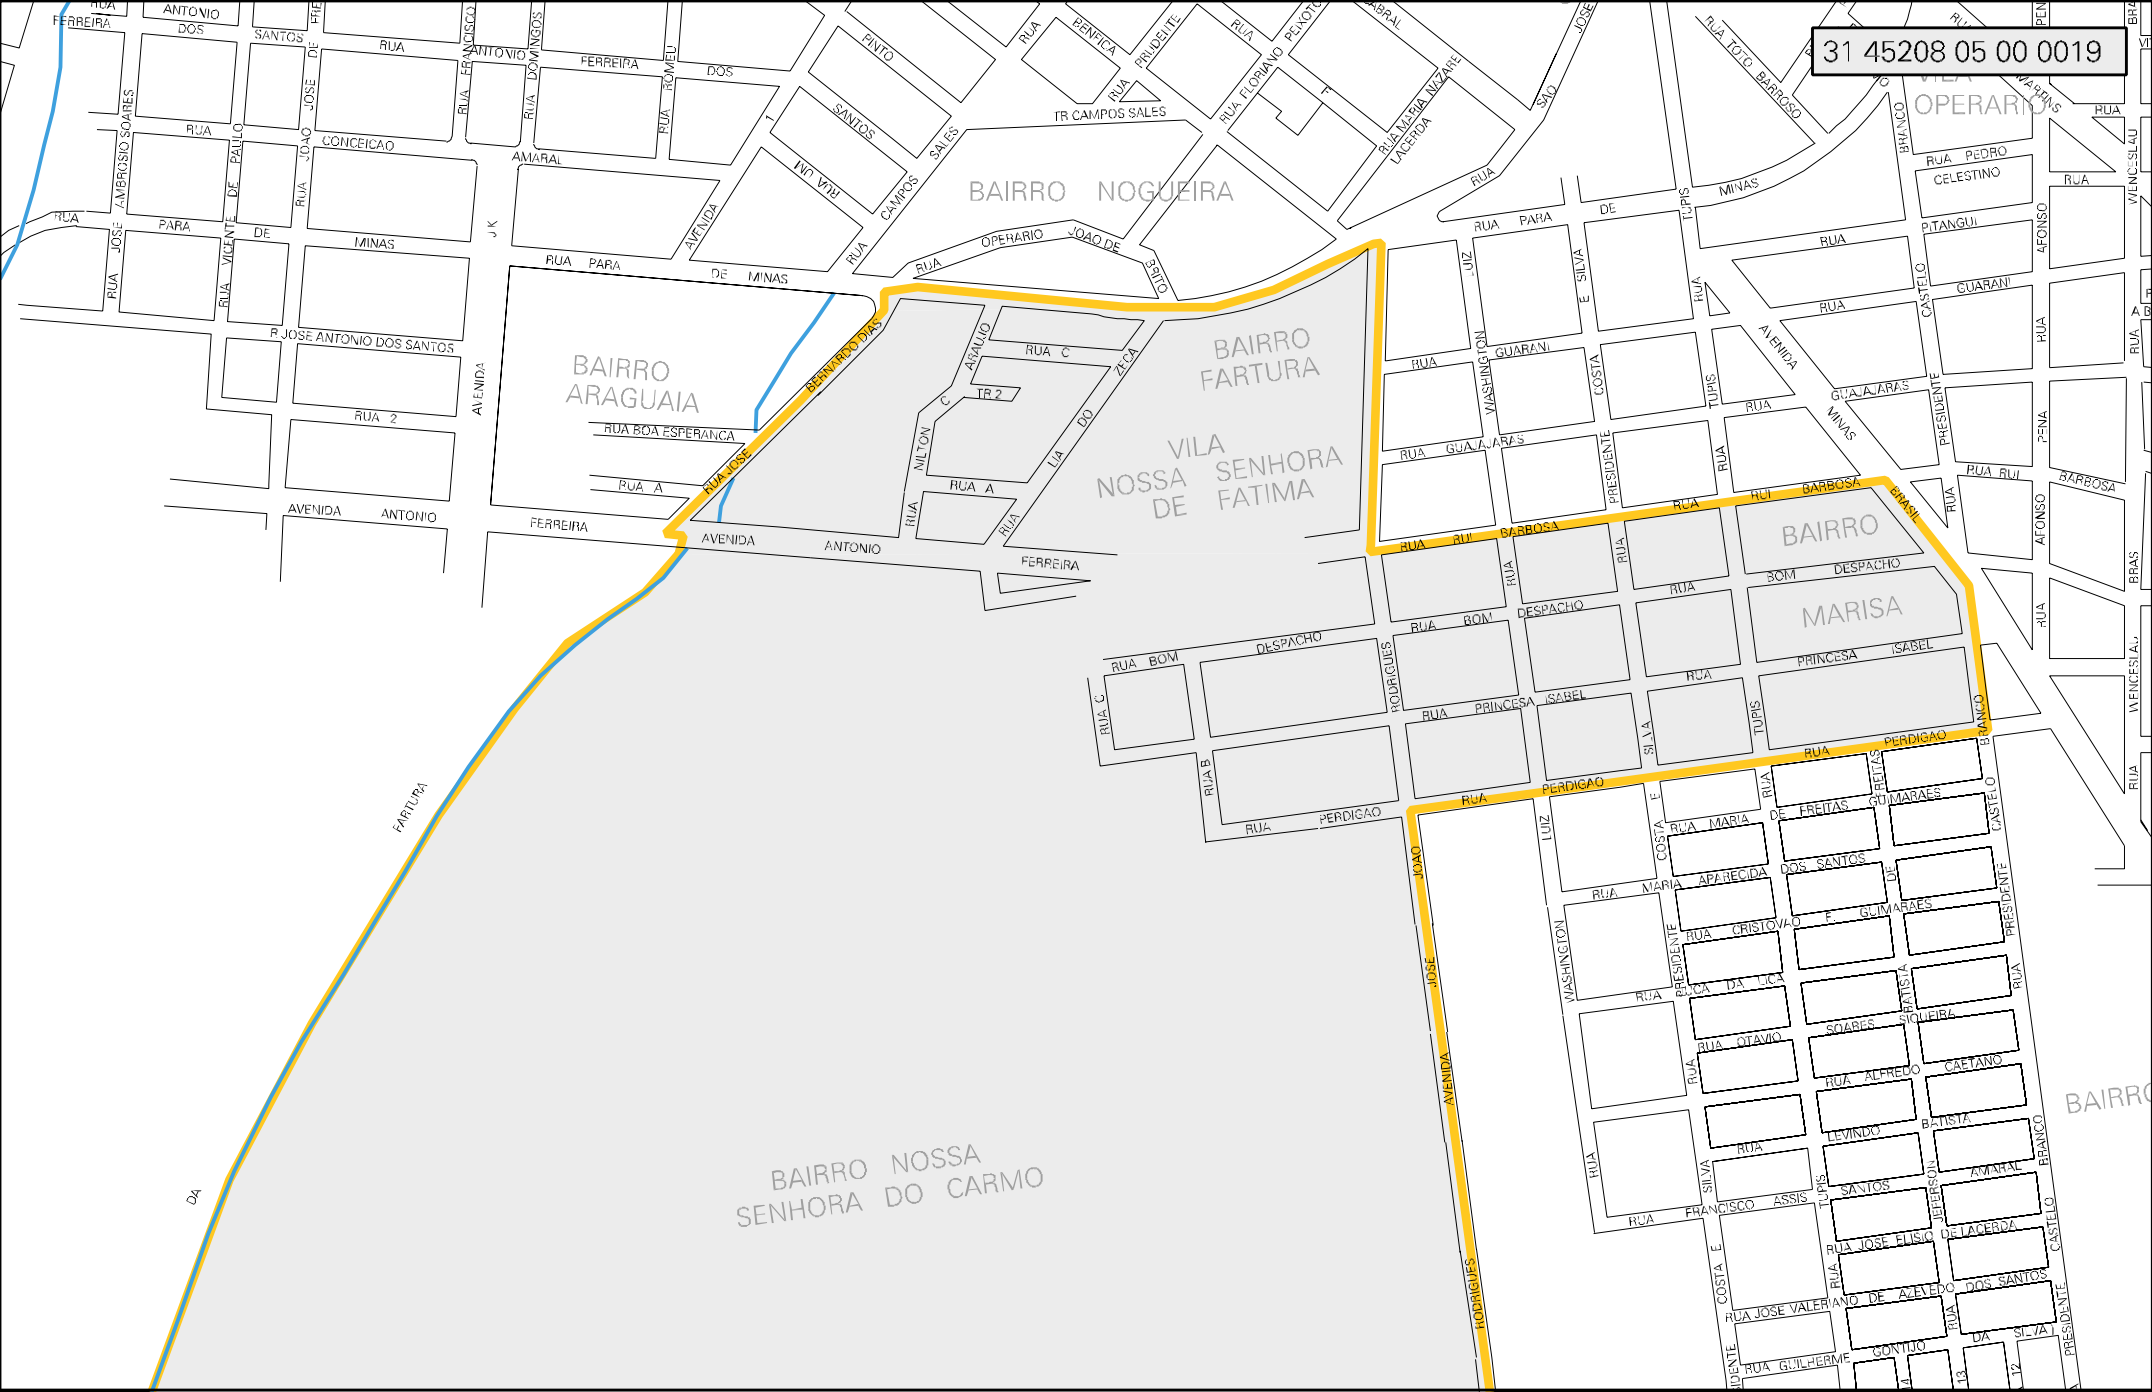

31 45208 05 00 0019

BAIRRO NOGUEIRA

BAIRRO ARAGUAIA

BAIRRO FARTURA

VILA NOSSA DE FATIMA

BAIRRO MARISA

BAIRRO NOSSA SENHORA DO CARMO

FARTURA

04

CENSO AGROPECUARIO 2006
CONTAGEM DA POPULAÇÃO 2007

MUNICIPIO: 45208 - NOVA SERRANA
DISTRITO: 05 - NOVA SERRANA
SUBDISTRITO: 00
SETOR: 0019 SITUAÇÃO: 10

ESTADO DE MINAS GERAIS
MAPA DE SETOR URBANO - MSU
ESCALA: 1 : 5519