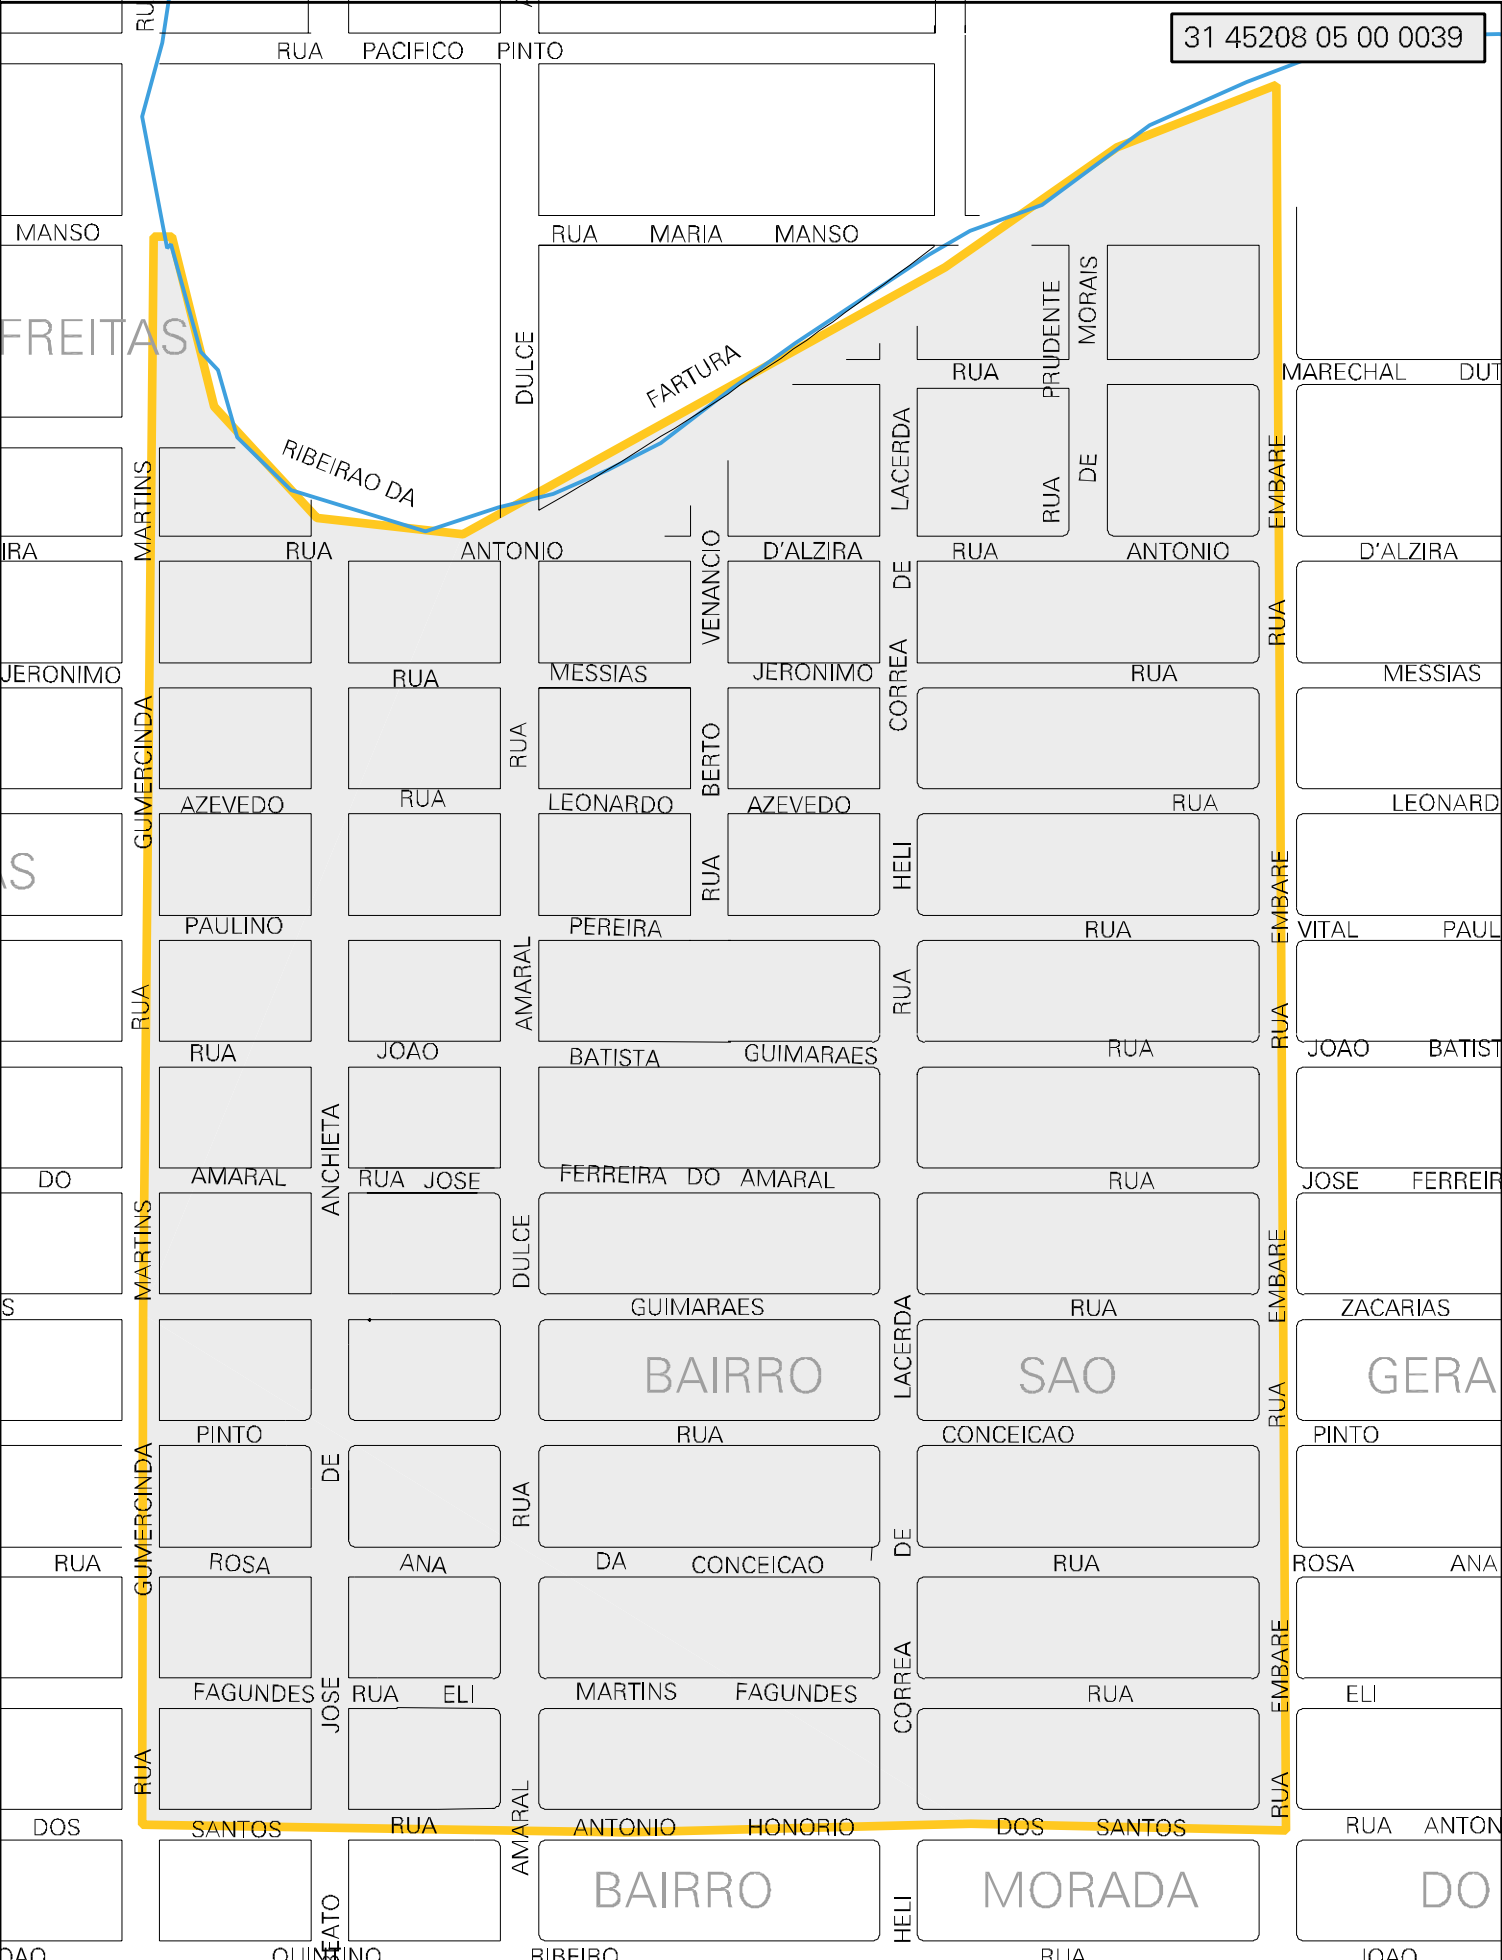

31 45208 05 00 0039

MUNICIPIO: 45208 - NOVA SERRANA
 DISTRITO: 05 - NOVA SERRANA
 SUBDISTRITO: 00
 SETOR: 0039 SITUACAO: 10

ESTADO DE MINAS GERAIS
 MAPA DE SETOR URBANO - MSU
 ESCALA: 1 : 2991