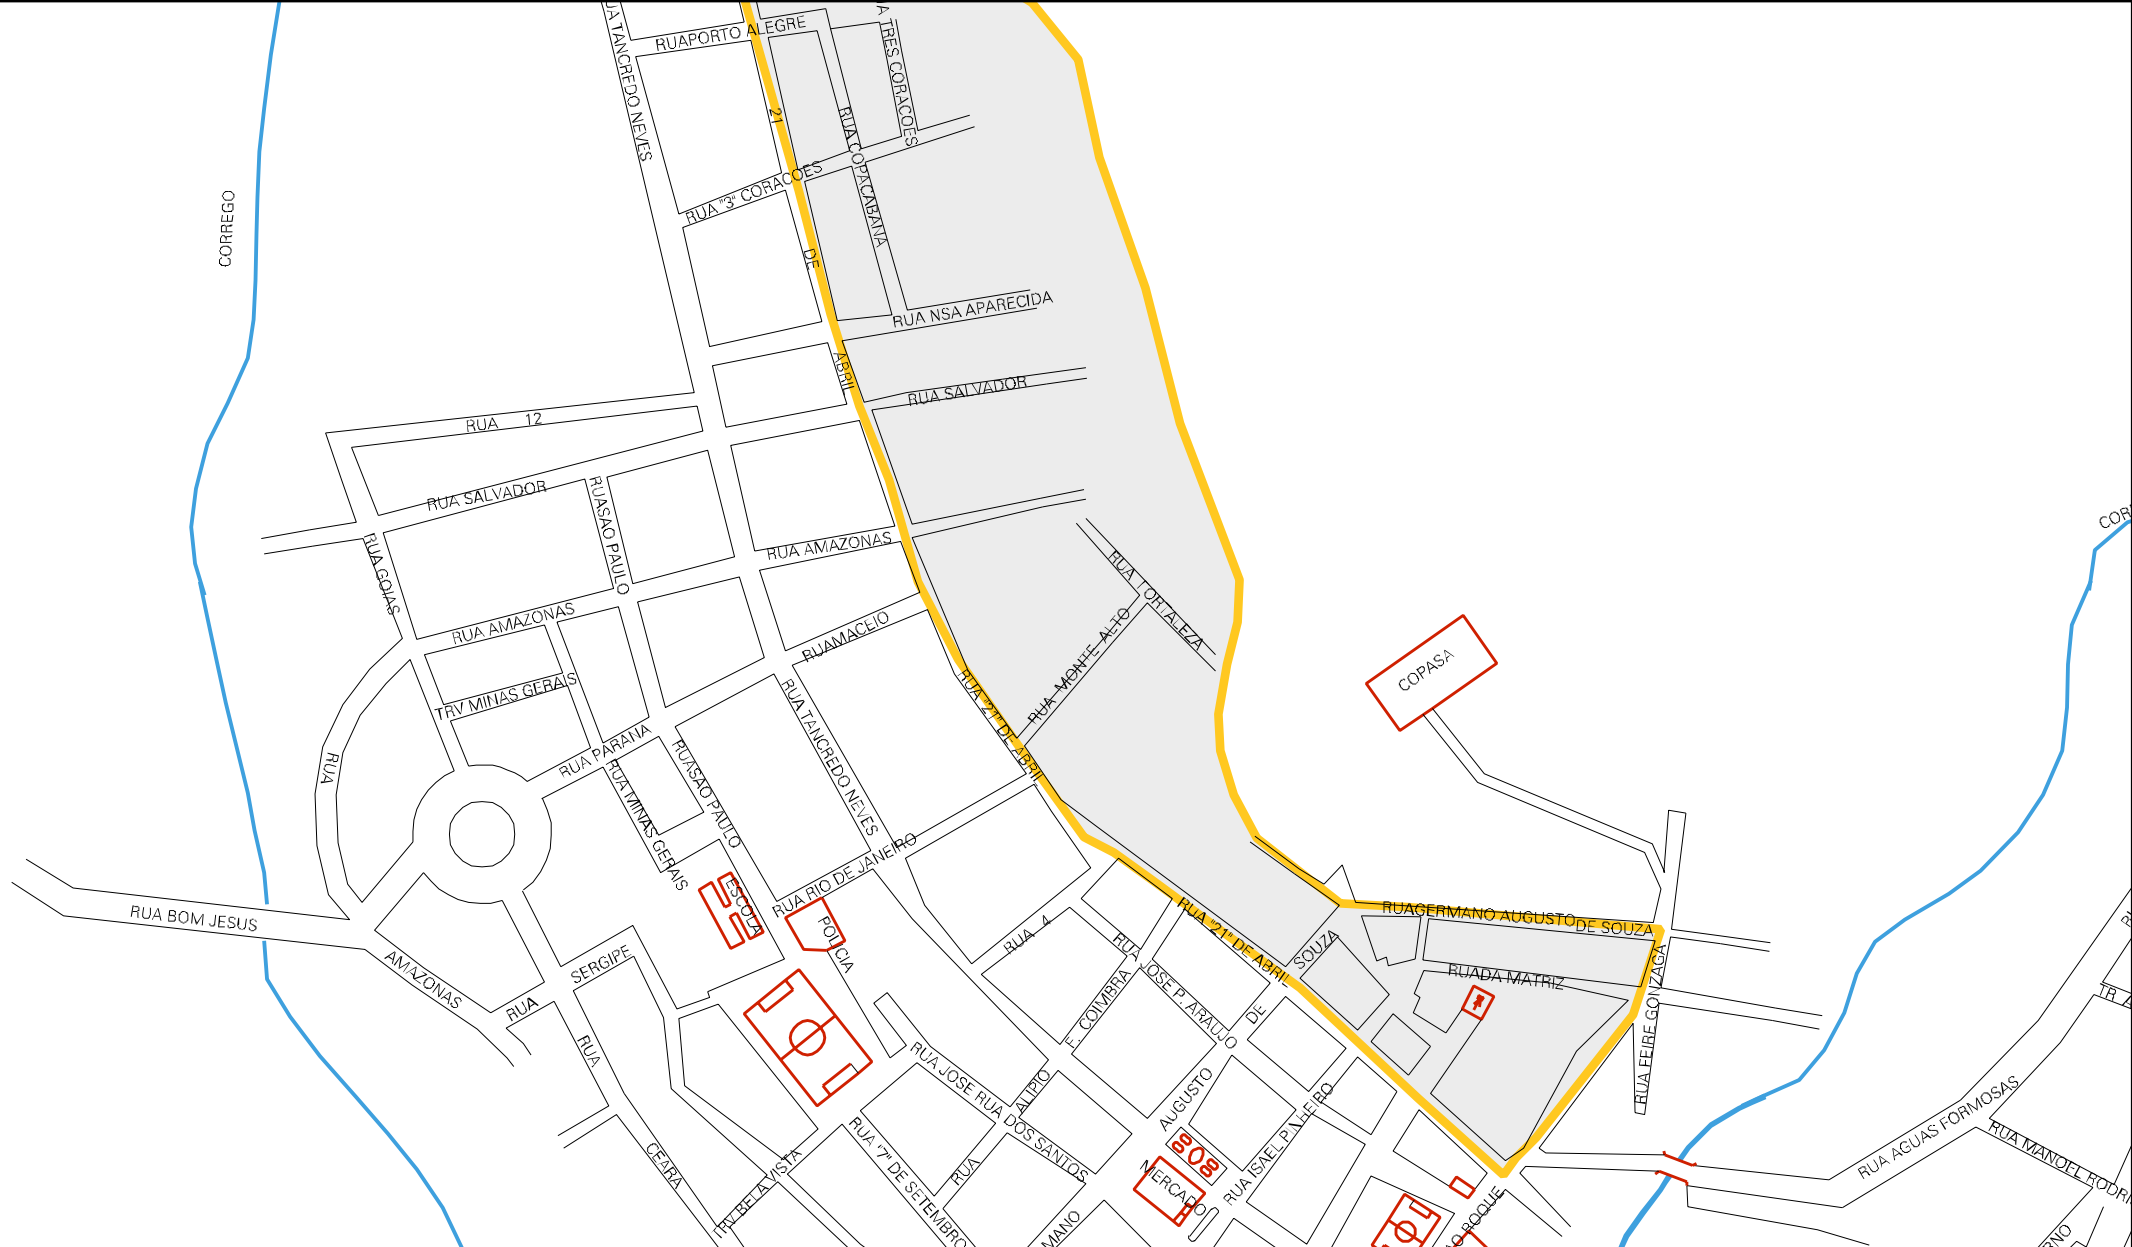

P/MARAMBAIA

PALMITAL

RUA ANGELO NEVES

RUA STA RITA

RUA

R

MUNICIPIO: 45356 - NOVO ORIENTE DE MINAS
 DISTRITO: 05 - NOVO ORIENTE DE MINAS
 SUBDISTRITO: 00
 SETOR: 0004 SITUACAO: 10

ESTADO DE MINAS GERAIS
 MAPA DE SETOR URBANO - MSU
 ESCALA: 1 : 4314