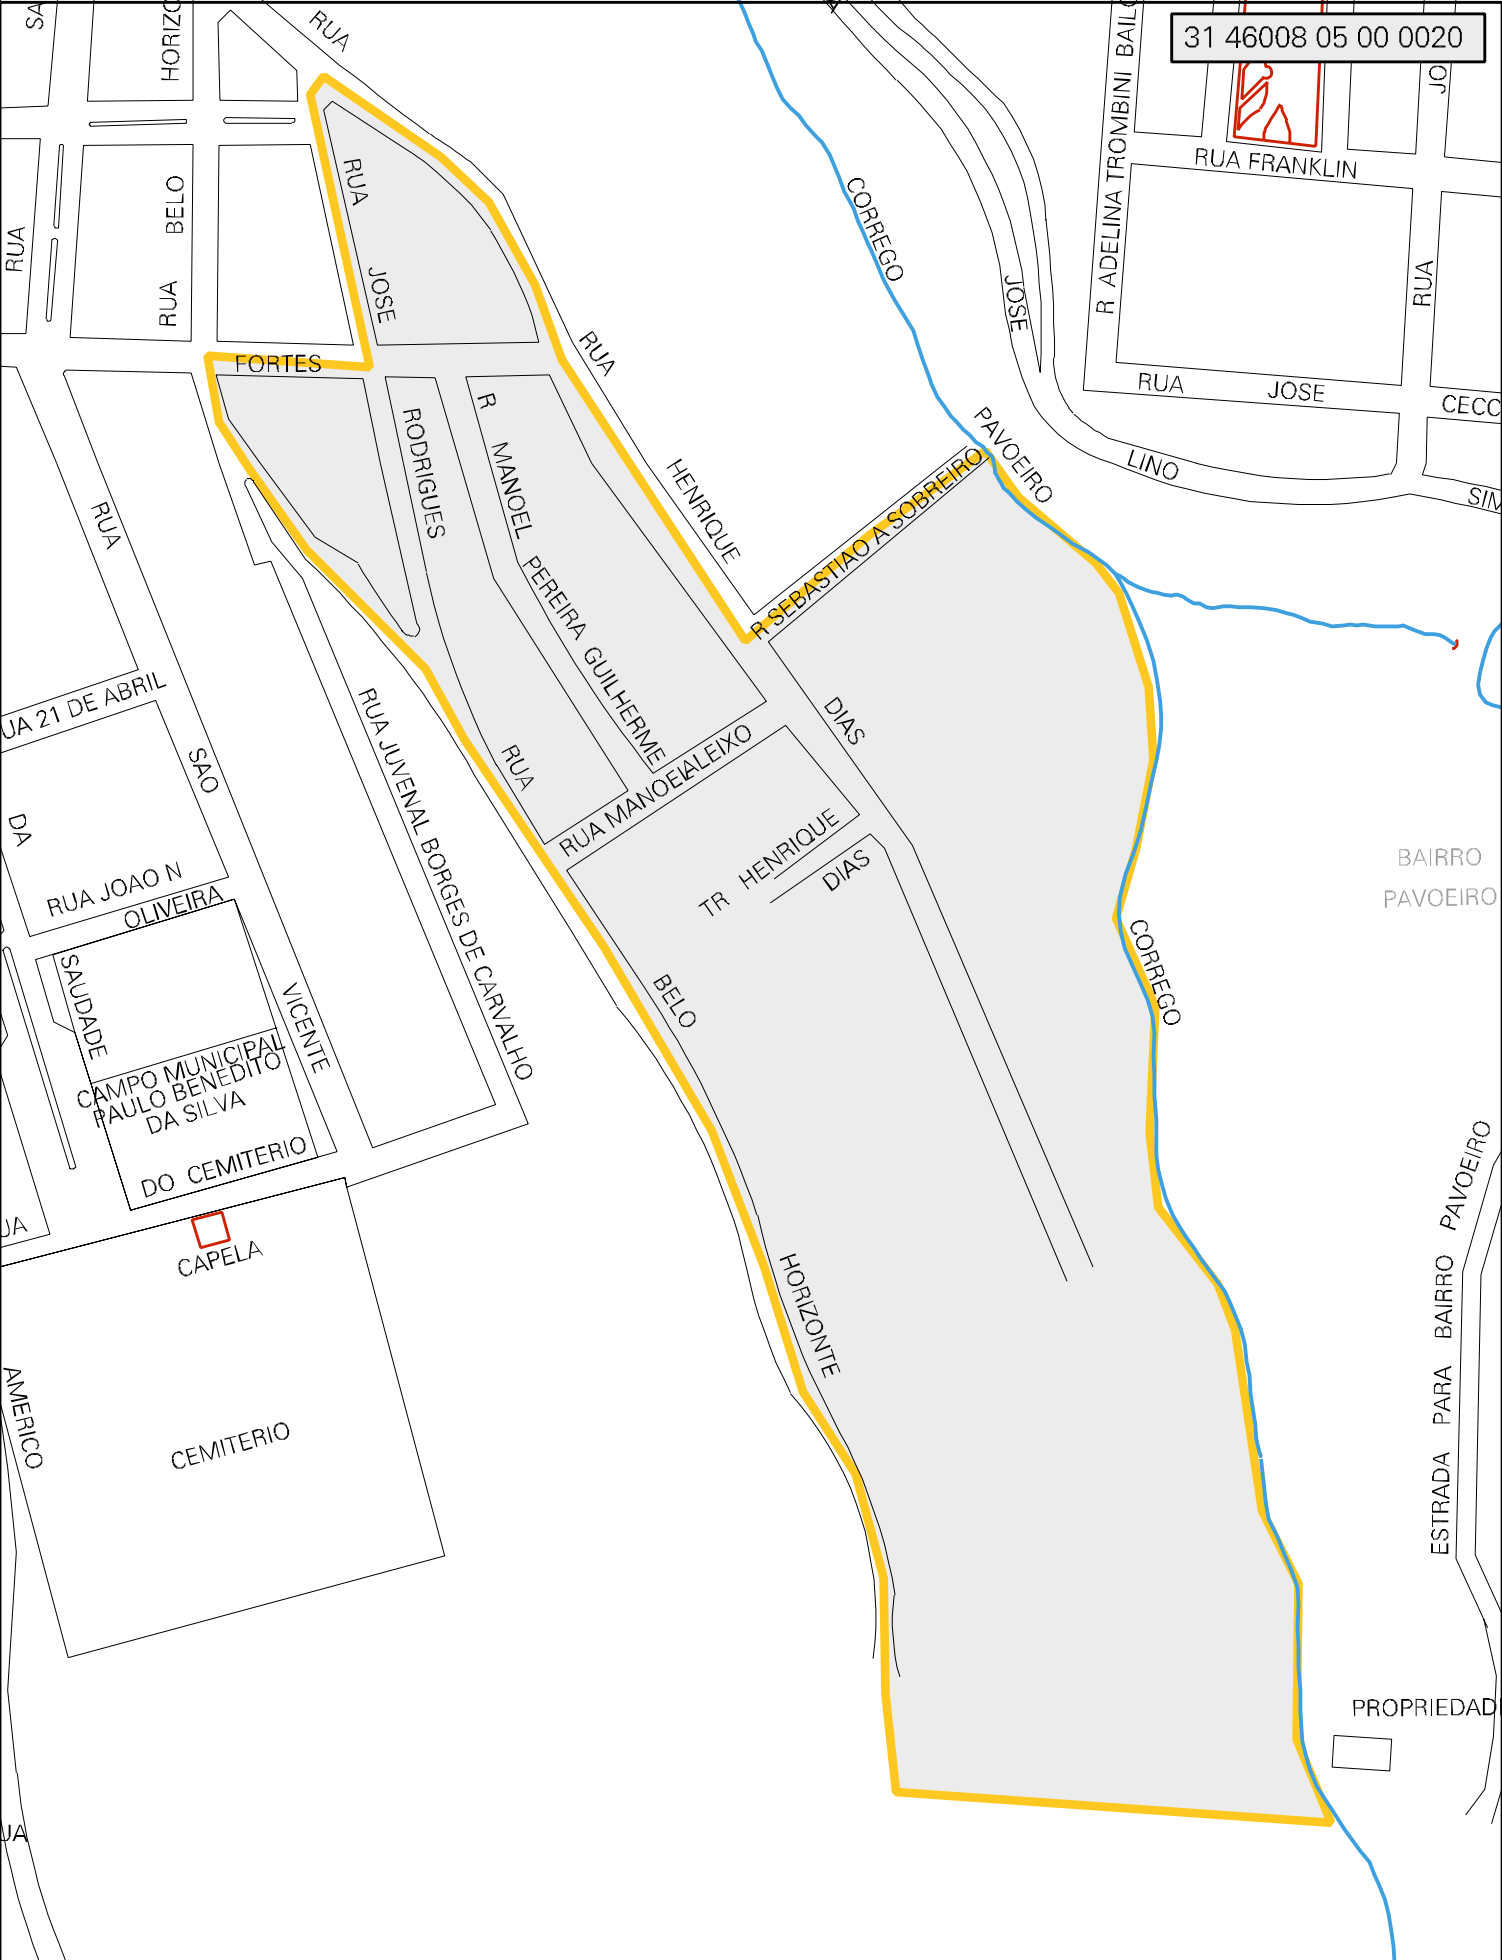

31 46008 05 00 0020

MUNICIPIO: 46008 - OURO FINO  
 DISTRITO: 05 - OURO FINO  
 SUBDISTRITO: 00  
 SETOR: 0020 SITUACAO: 10

ESTADO DE MINAS GERAIS  
 MAPA DE SETOR URBANO - MSU  
 ESCALA: 1 : 2884