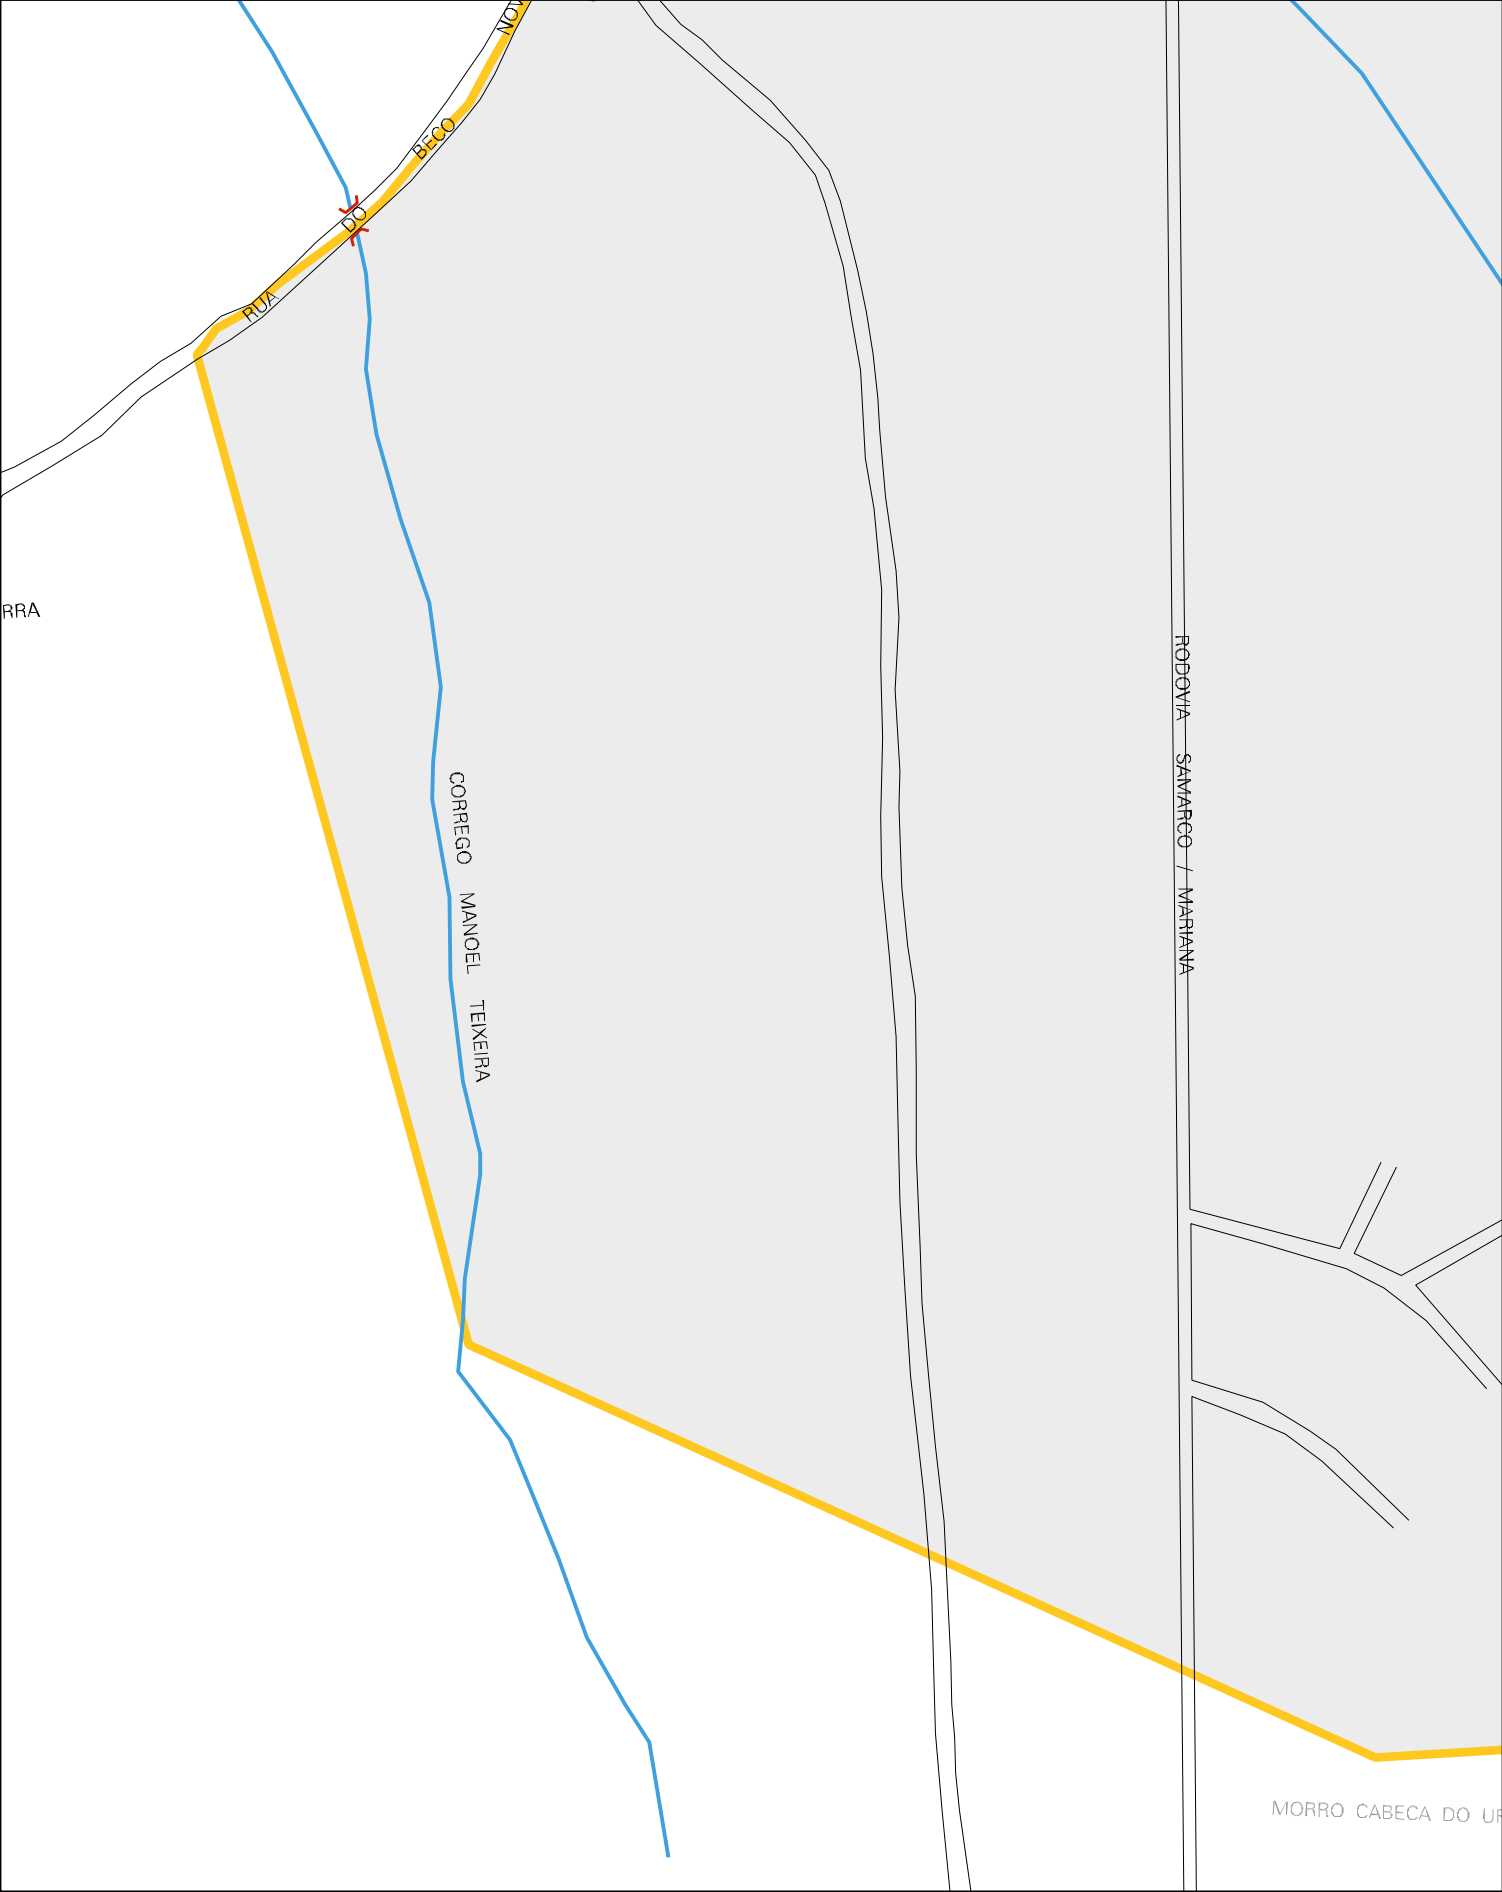

RUA

TR-DAS MERCES

IGREJA N S MERCES

RUA

RUA MARIA DA CONCEICAO

RUA

DA

LAPA

RUA

TABULEIRO

RUA INHATA

RUA N S DO CARMO

RUA

B

RUA

B

RUA DA LAPA

CORREGO

TABOLEIRO

RUA DO

R DAS FLORES

RUA

RUA AGUA LIMPA

LARGO SIO ANTONHO

DA LAPA

QUEIMADA

E E ANTONIO PEREIRA

RIACHO

UBU

ESTADO DE MINAS GERAIS  
MAPA DE SETOR URBANO - MSU  
ESCALA: 1 : 3571