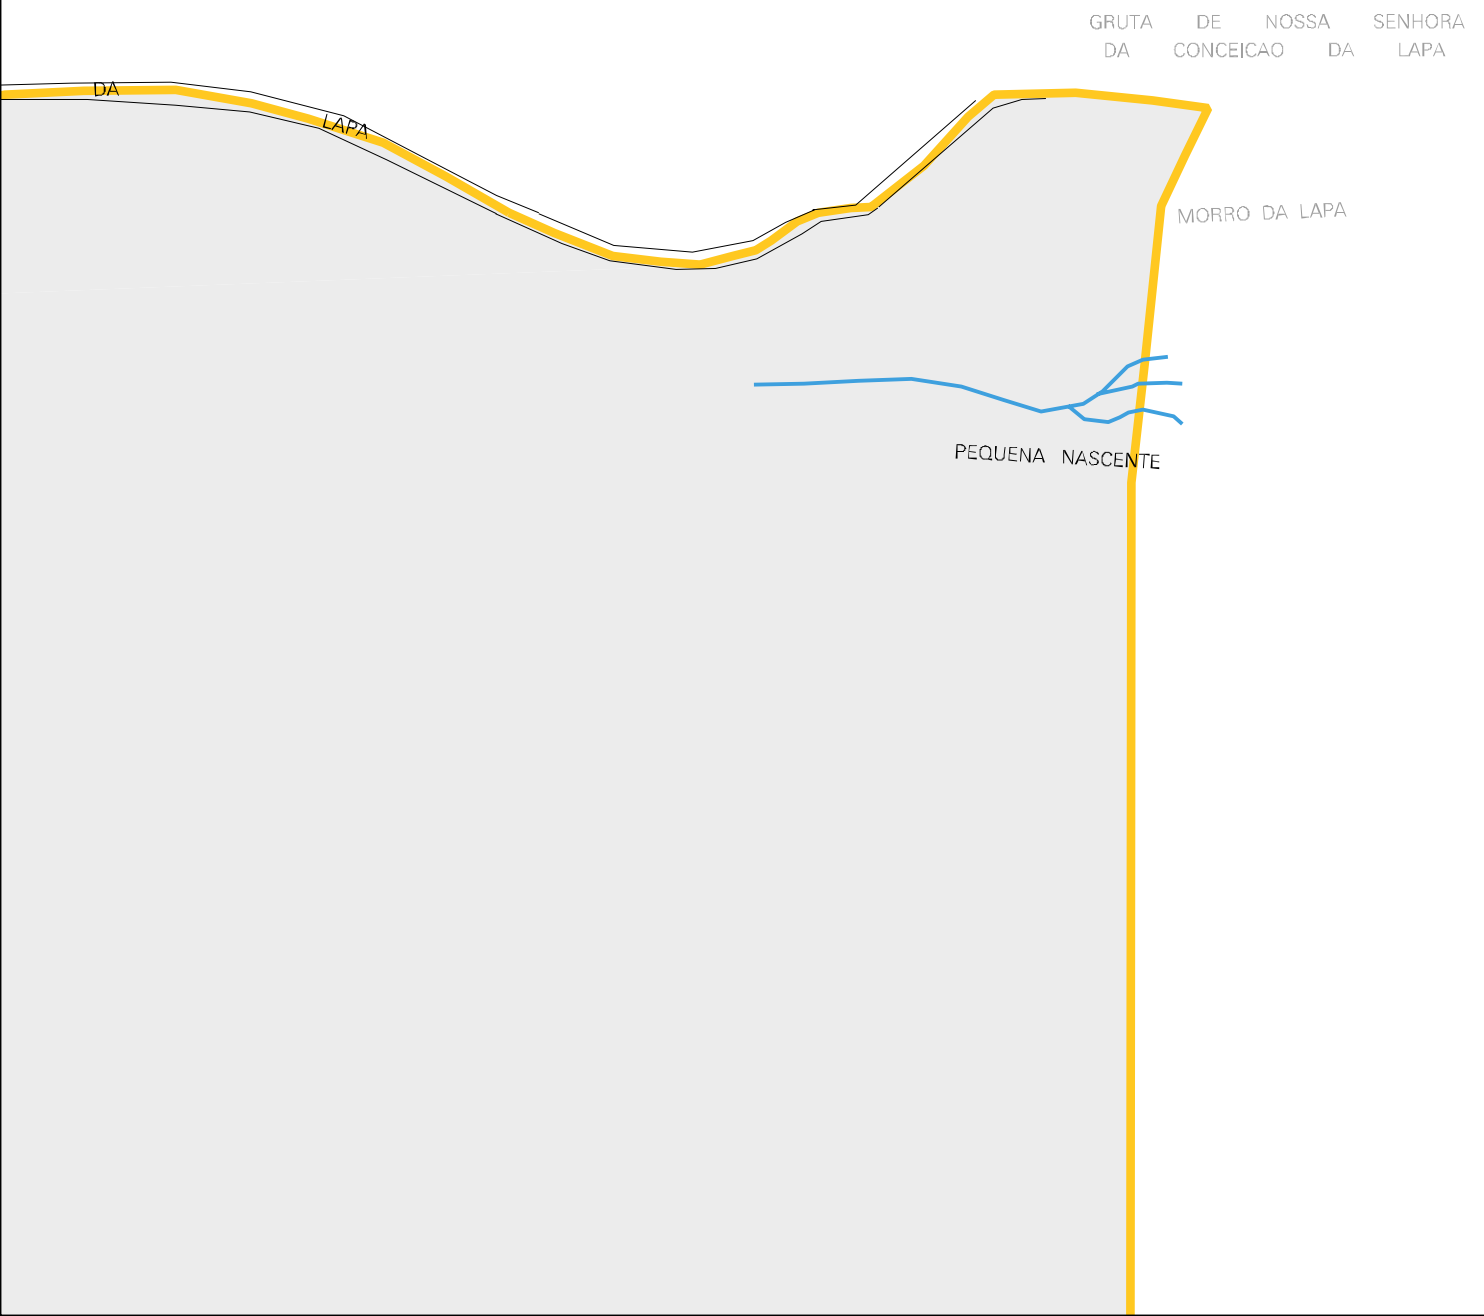

RUA

TR-DAS MERCES

IGREJA N S MERCES

RUA

RUA MARIA DA CONCEICAO

RUA

DA

LAPA

RUA

TABULEIRO

RUA INHATA

RUA N S DO CARMO

RUA

B

RUA

B

RUA DA LAPA

CORREGO

TABOLEIRO

RUA DO

R DAS FLORES

RUA

RUA AGUA LIMPA

LARGO SIO ANTONHO

DA LAPA

QUEIMADA

E E ANTONIO PEREIRA

RIACHO

UBU

ESTADO DE MINAS GERAIS  
MAPA DE SETOR URBANO - MSU  
ESCALA: 1 : 3571