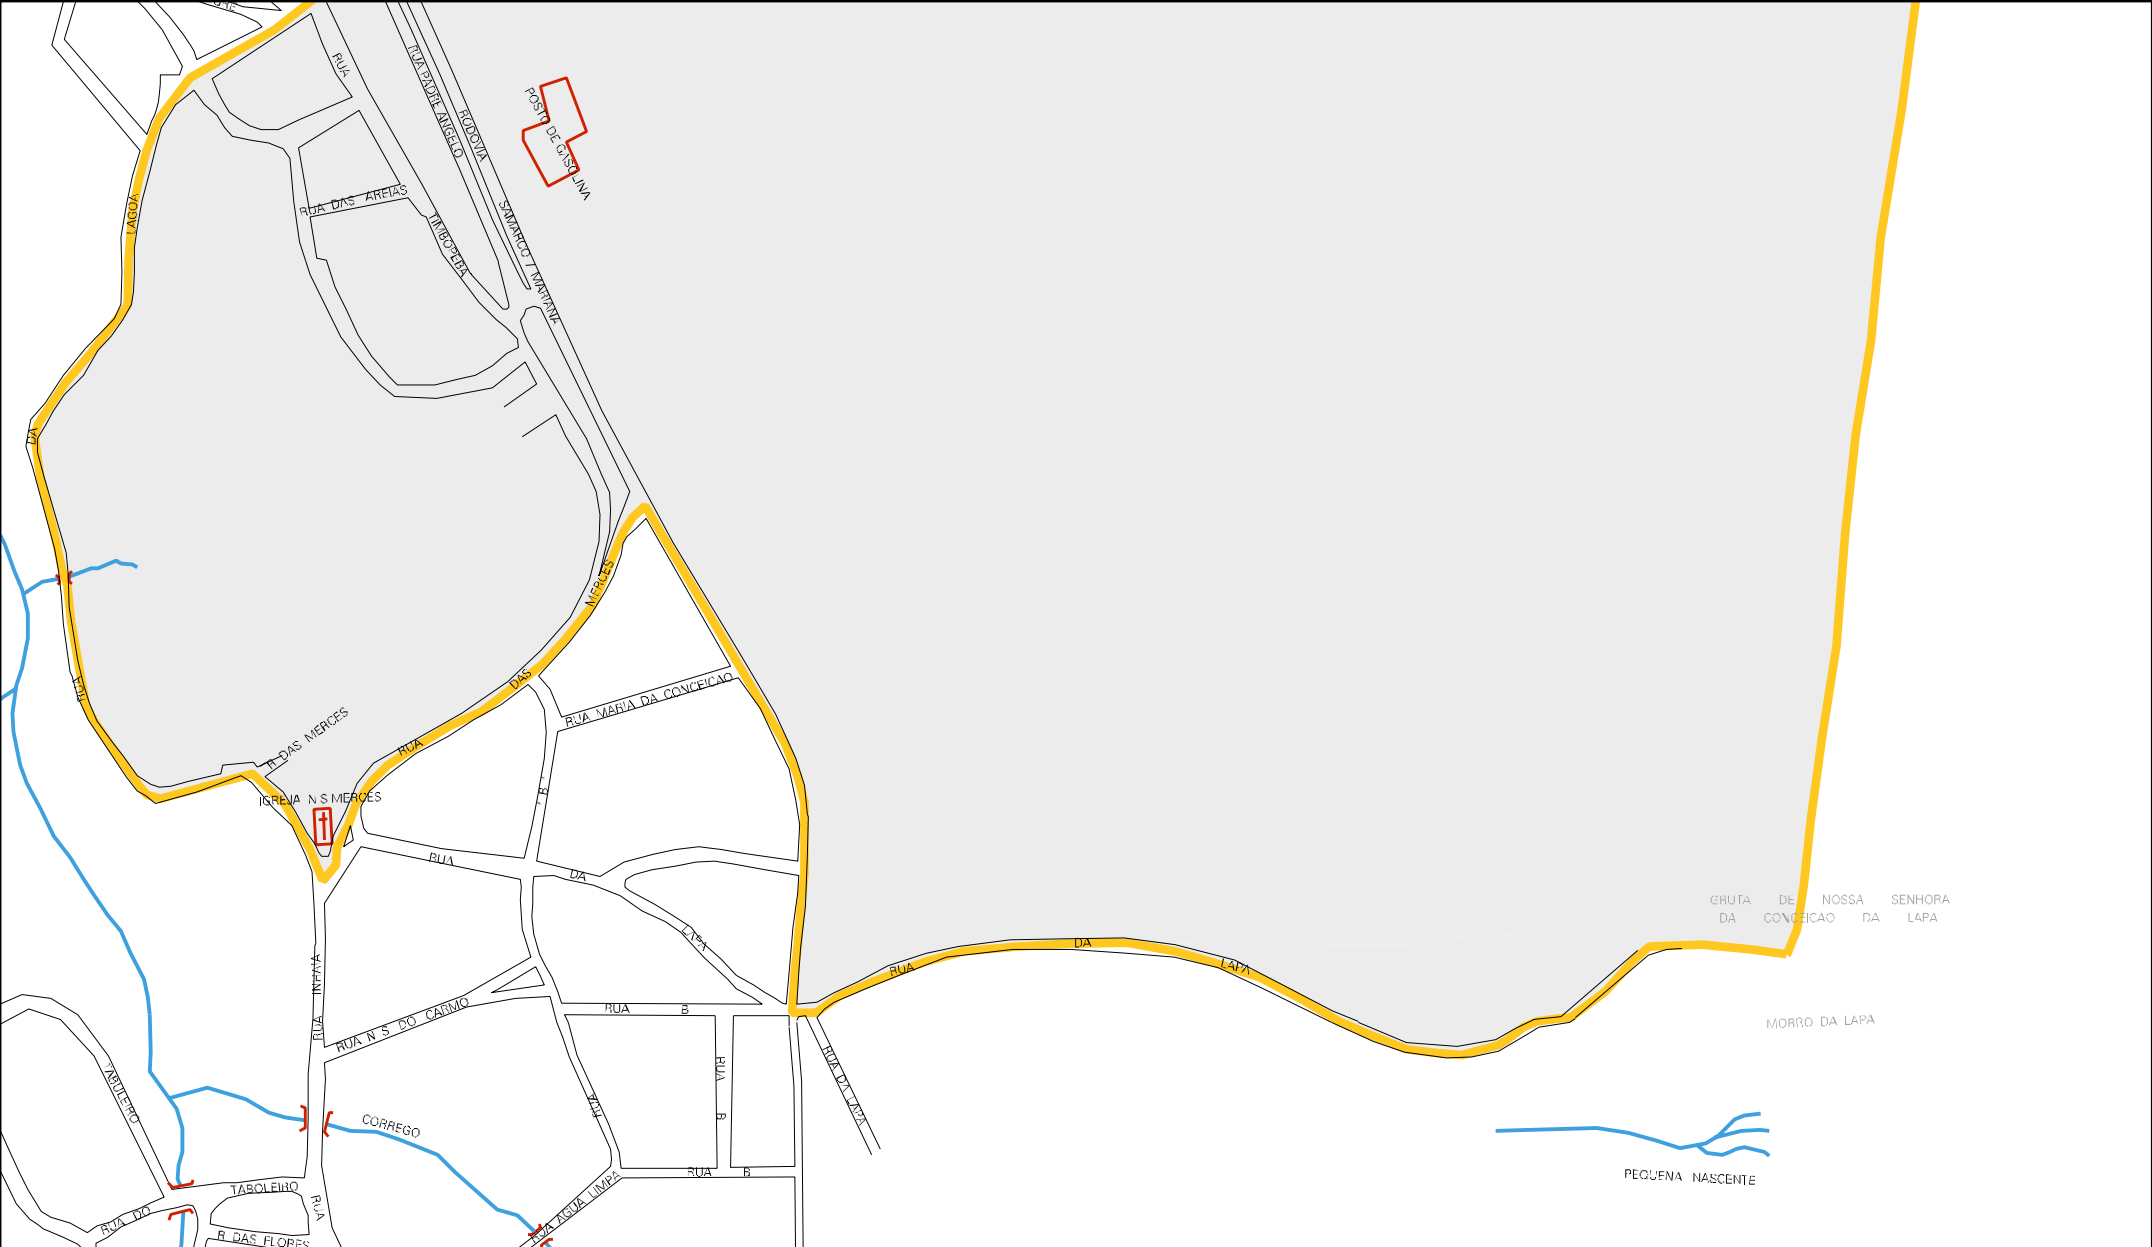

PONTI FRONTEIRO

PERIMETRAL P - 2

RUA ESMERALDA

RUA TURMALINA

RUA OPALA

RUA SACRIFICA

RUA MONESITA

RUA BERILO

RUA GRANULADA

RUA

RUA PERIMETRAL DO OUTRO

RUA QUARTZO

RUA RUIBI

RUA PERIMETRAL DO OUTRO

RUA GALIANA

RUA GRANULADA

RUA 2

RUA 1

RUA FLORE ANGELECO

RUA FLORE ANGELECO

RUA FLORE ANGELECO

RUA FLORE ANGELECO

RUA JUSTA

RUA

RUA

RUA

RUA

RUA

RUA

RUA

MUNICÍPIO: 46107 - OURO PRETO  
 DISTRITO: 15 - ANTÔNIO PEREIRA  
 SUBDISTRITO: 00  
 SETOR: 0004 SITUAÇÃO: 10

CENSO AGROPECUÁRIO 2008  
 CONTAGEM DA POPULAÇÃO 2007