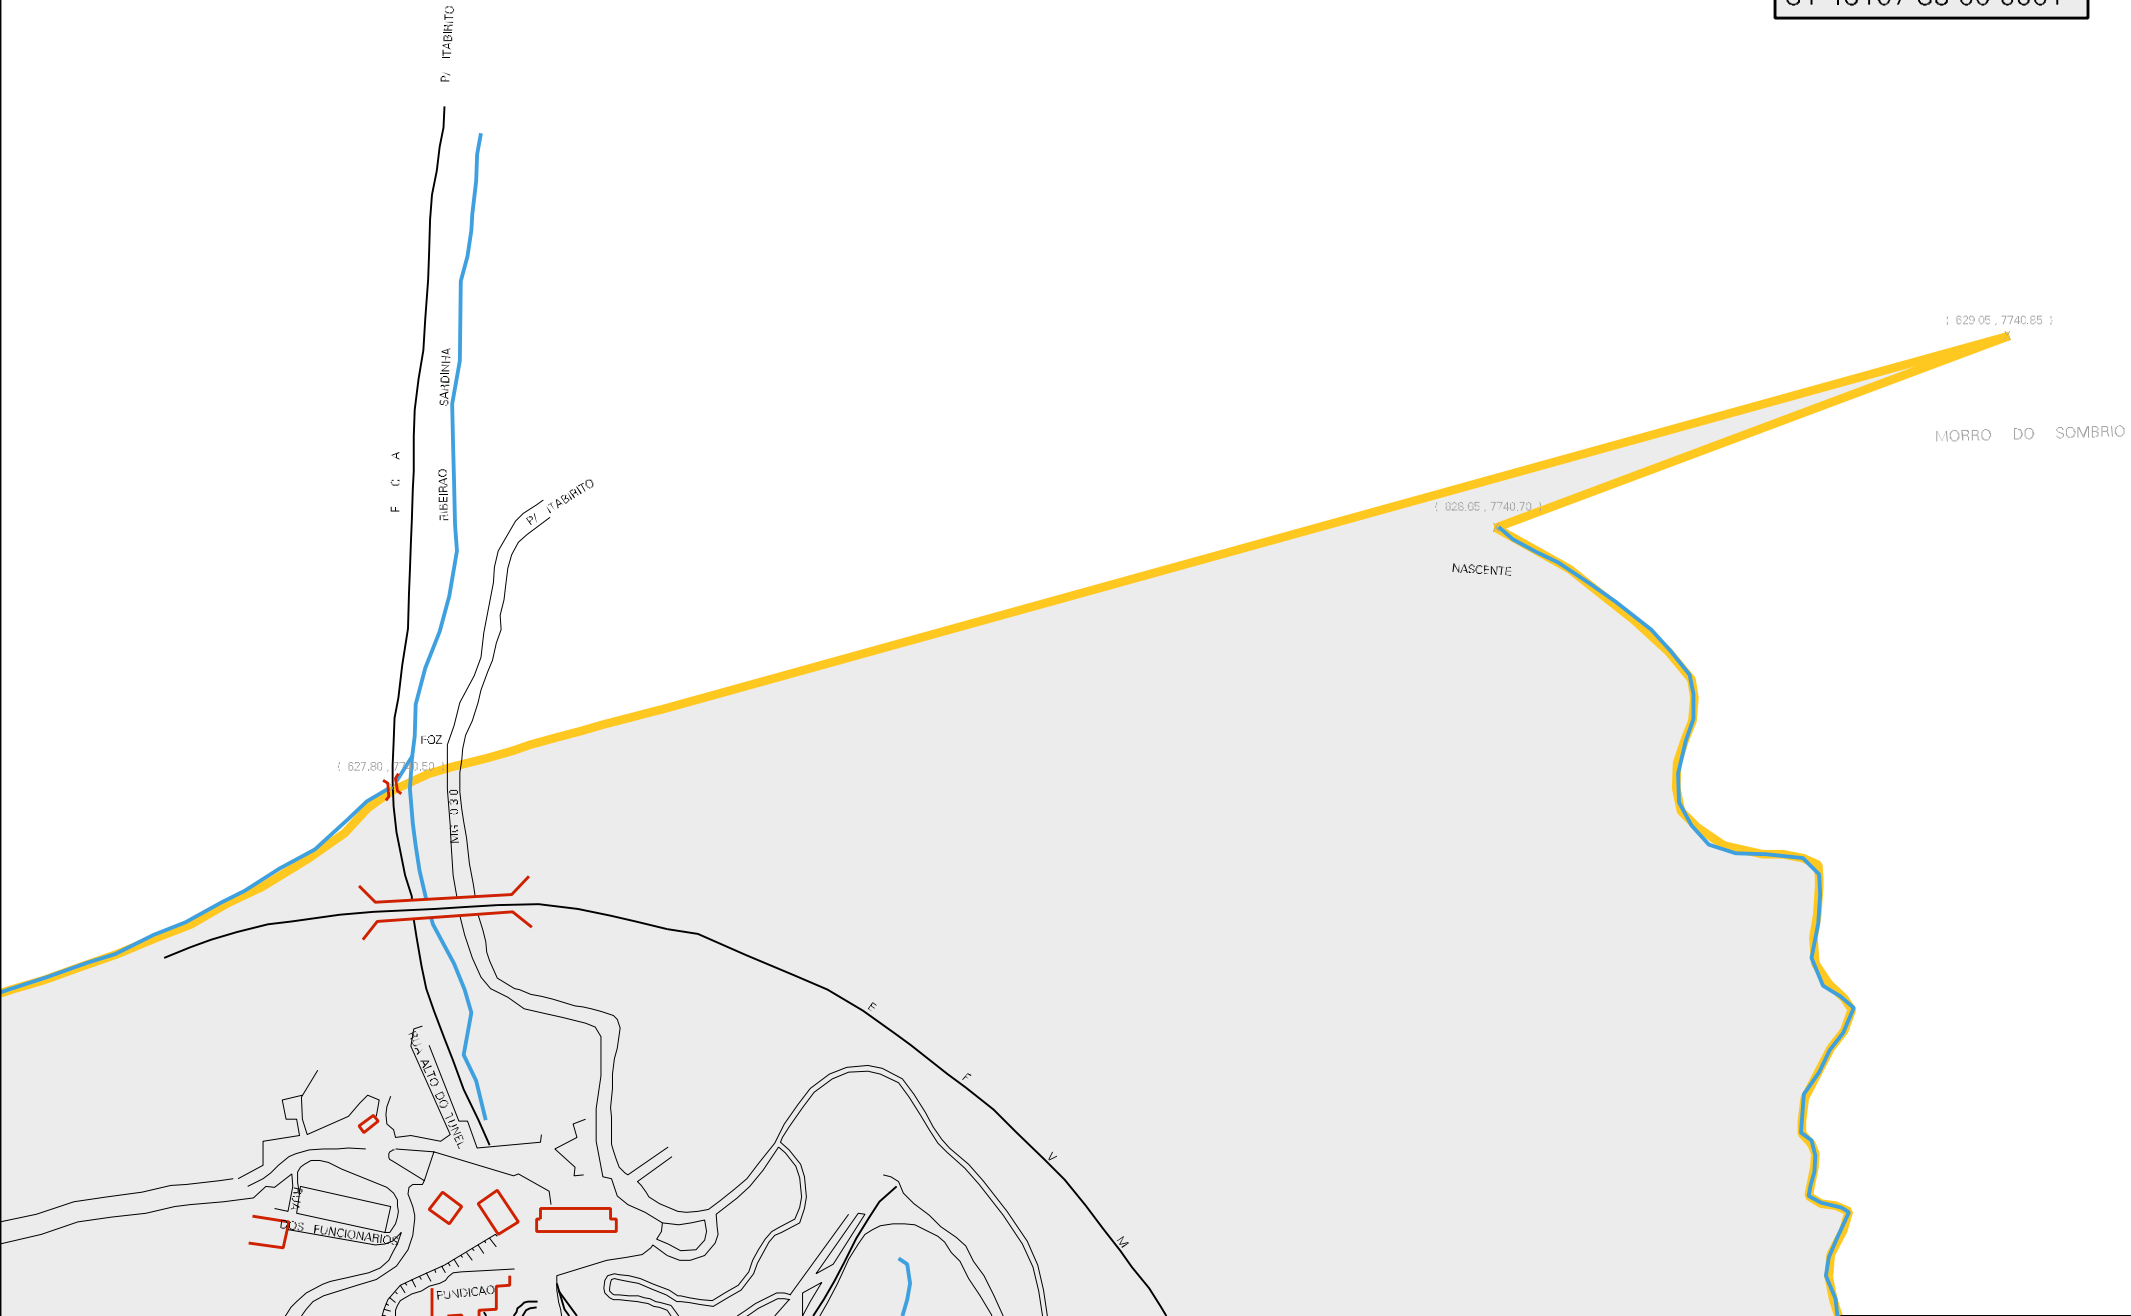

(625.95 , 7740.16)

NASCENTE

CORREGO DO TUNEL

040

CENSO AGROPECUARIO 2006
CONTAGEM DA POPULAÇÃO 2007

MUNICIPIO: 46107 - OURO PRETO
DISTRITO: 35 - MIGUEL BURNIER
SUBDISTRITO: 00
SETOR: 0001 SITUACAO: 10

620 657 738,40

ESTADO DE MINAS GERAIS
MAPA DE SETOR URBANO - MSU
ESCALA: 1 : 5942