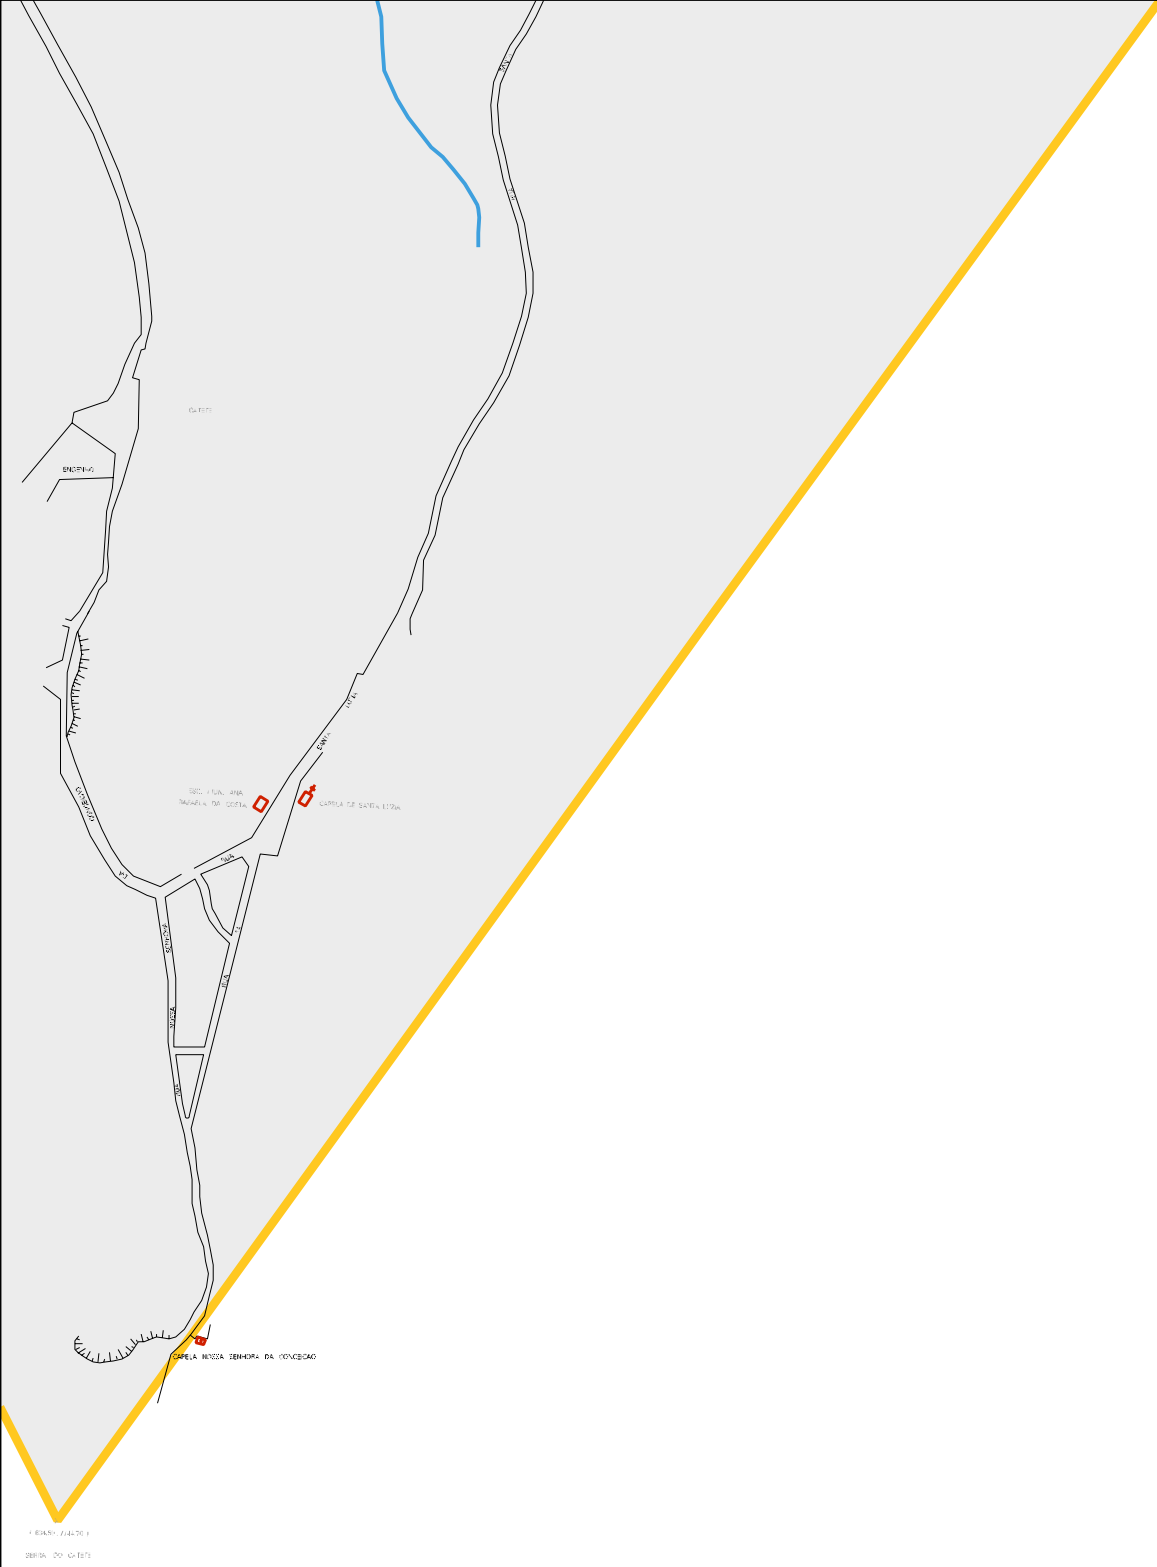

FACENDA NEVA 1.975

4 2 0

MARQUETE DA LEVA - EM PRAIA ABREVEDA

MARQUE DA LEVA - EM PRAIA ABREVEDA

PRACA LUIZ GOMES
PRACA DE SANTO ANTONIO

FACENDA NEVA 1.975

ESTADO DE MINAS GERAIS
MAPA DE SETOR URBANO - MSU
ESCALA: 1 : 10805