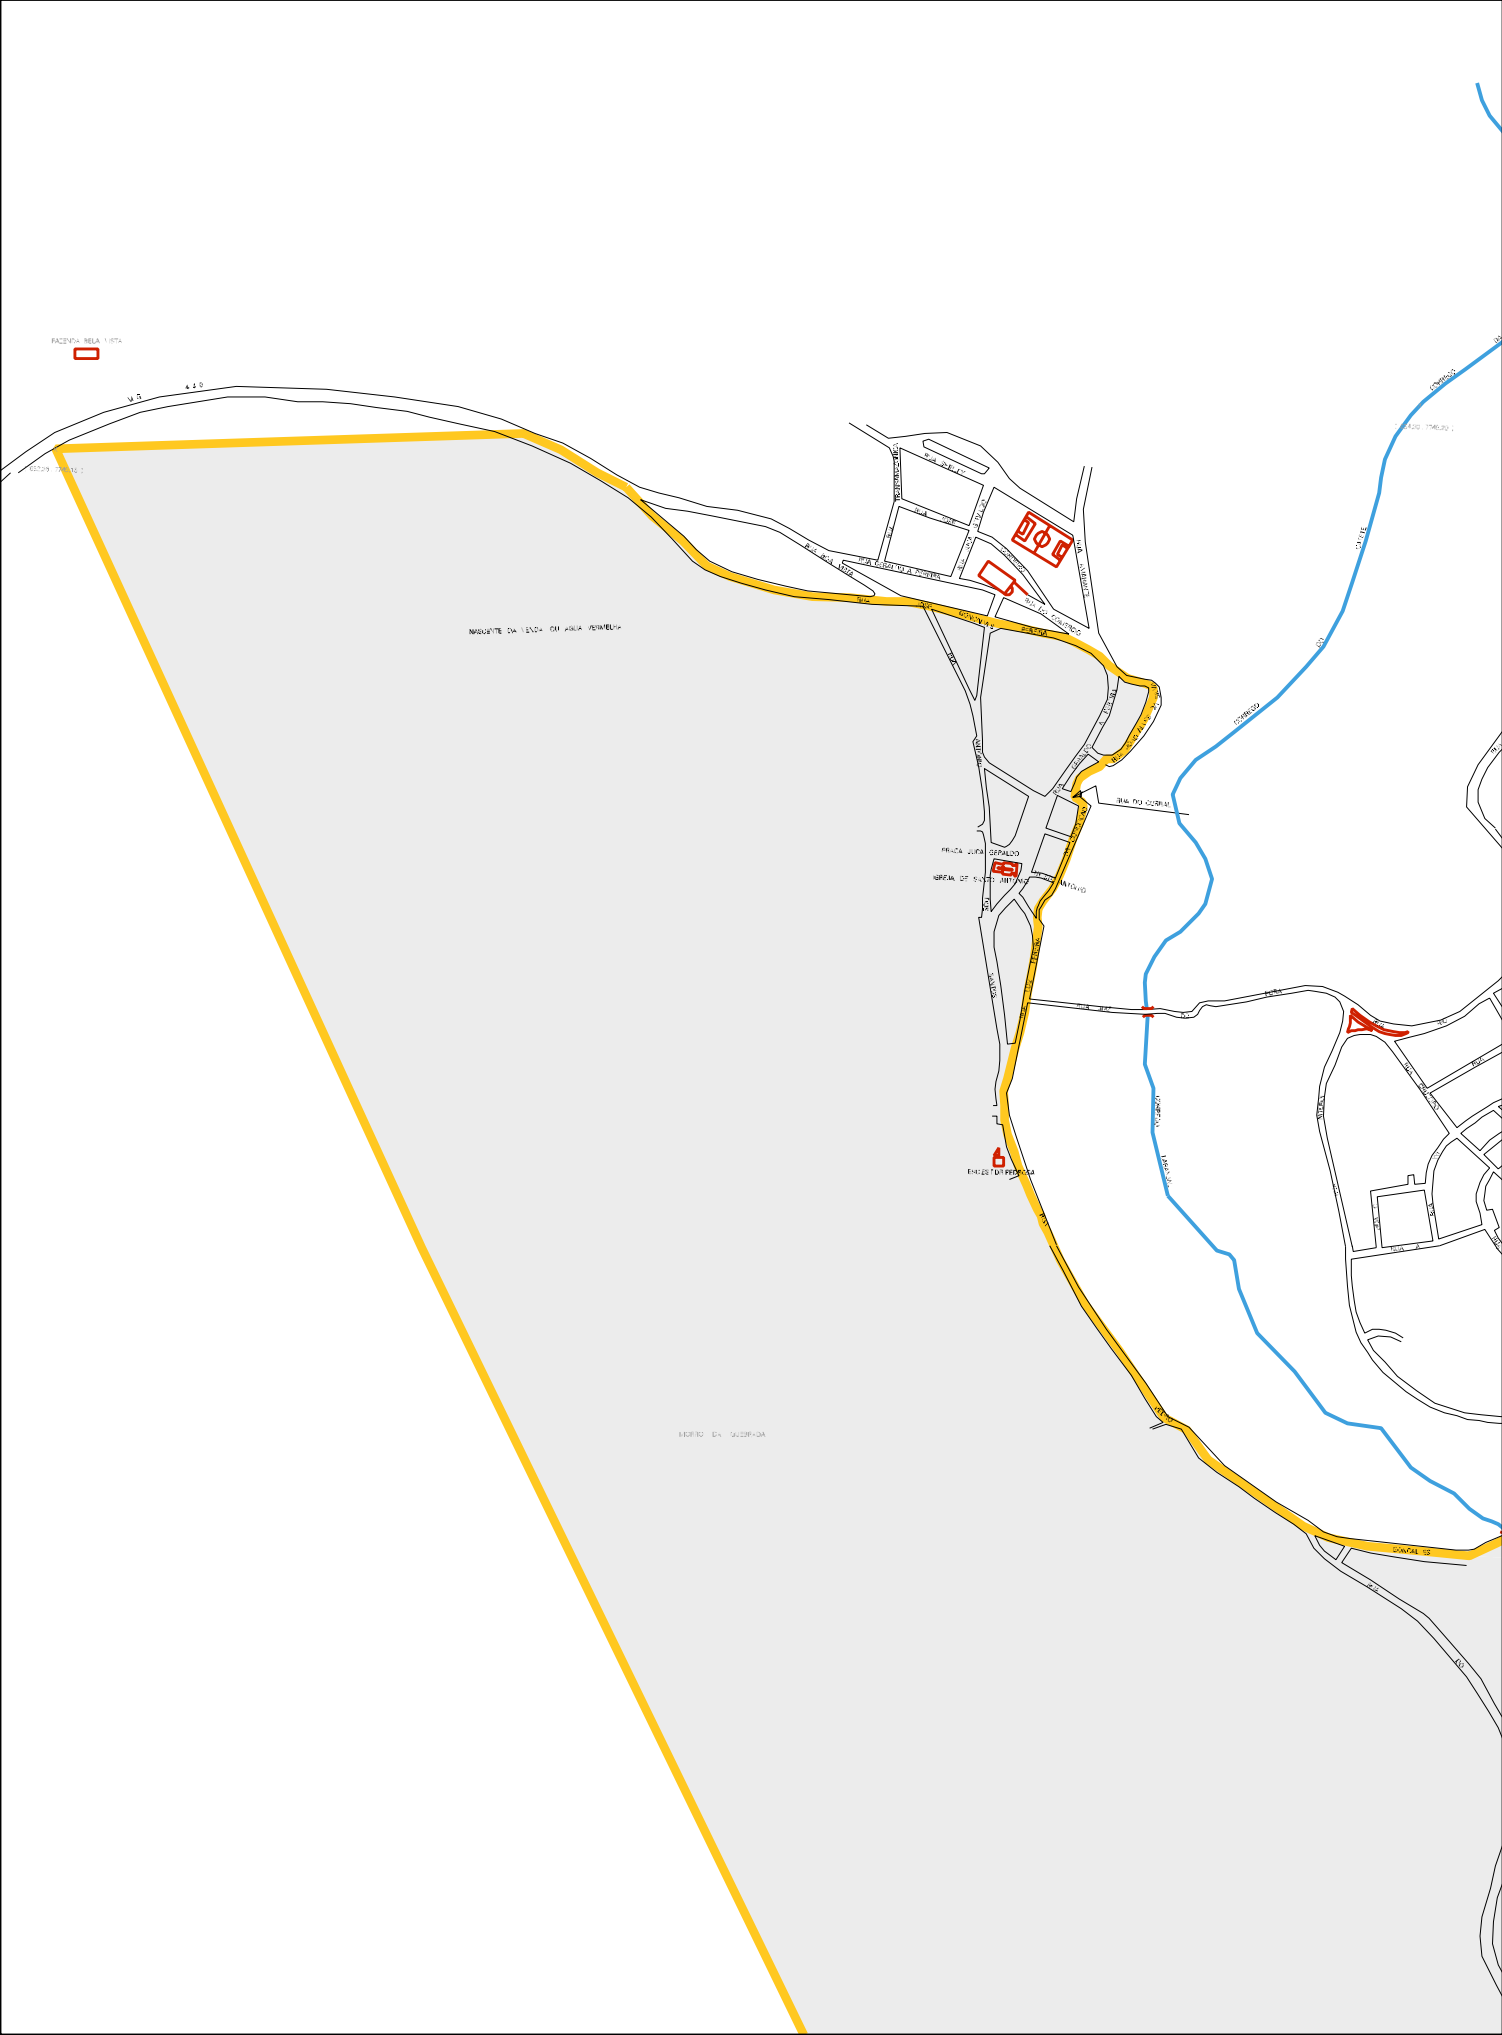

FACENDA NEVA 1.975

4 2 0

MARQUETE DA LEVA - EM PRAIA ABREVEDA

MARQUE DA LEVA - EM PRAIA ABREVEDA

PRACA LUIZ GOMES
PRACA DE SANTO ANTONIO

FACENDA NEVA 1.975

ESTADO DE MINAS GERAIS
MAPA DE SETOR URBANO - MSU
ESCALA: 1 : 10805