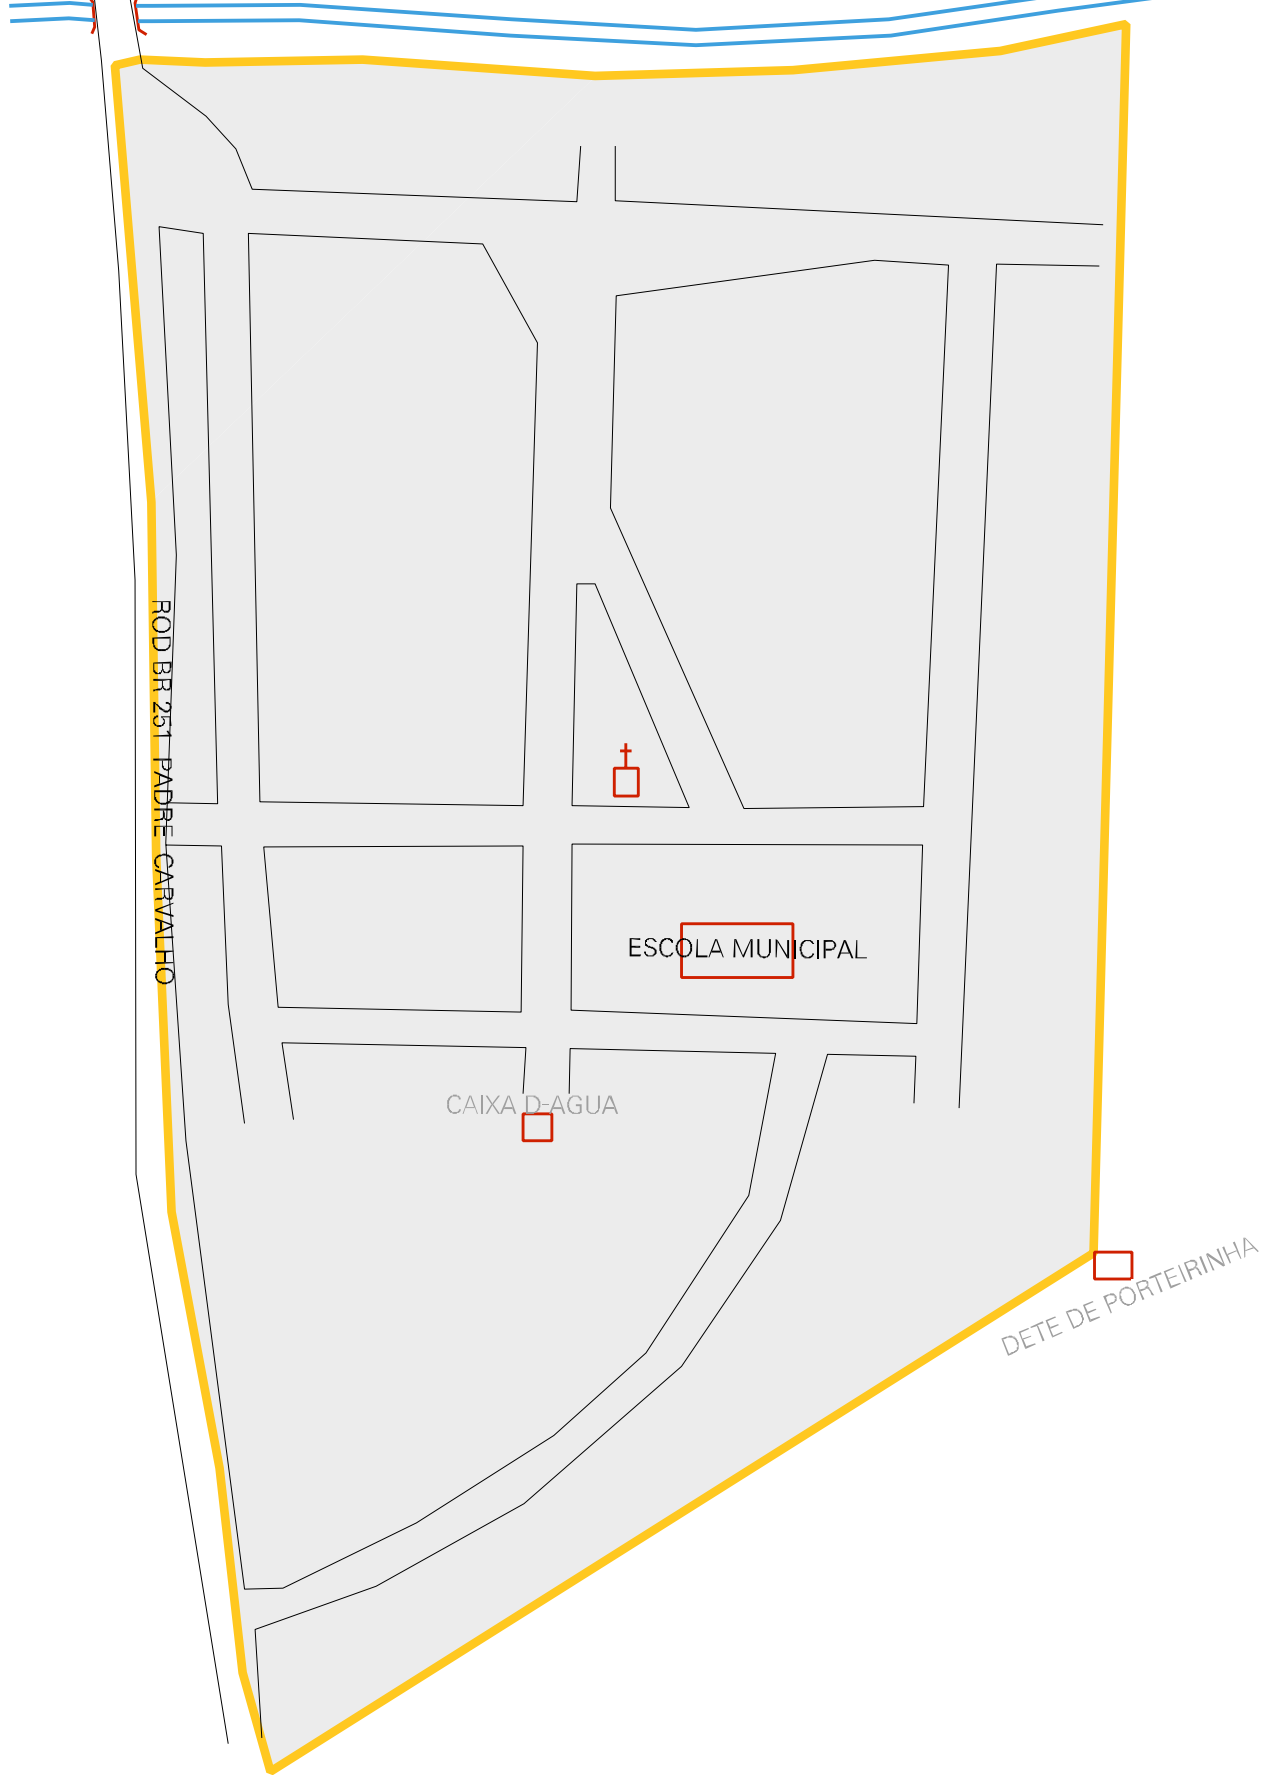

CORREGO CURRAL DE VARAS

MUNICIPIO: 46255 - PADRE CARVALHO
DISTRITO: 05 - PADRE CARVALHO
SUBDISTRITO: 00
SETOR: 0004 SITUACAO: 50
AGLOM. RURAL: 00002 - CURRAL DE VARAS

ESTADO DE MINAS GERAIS
MAPA DE SETOR URBANO - MSU
ESCALA: 1 : 1958