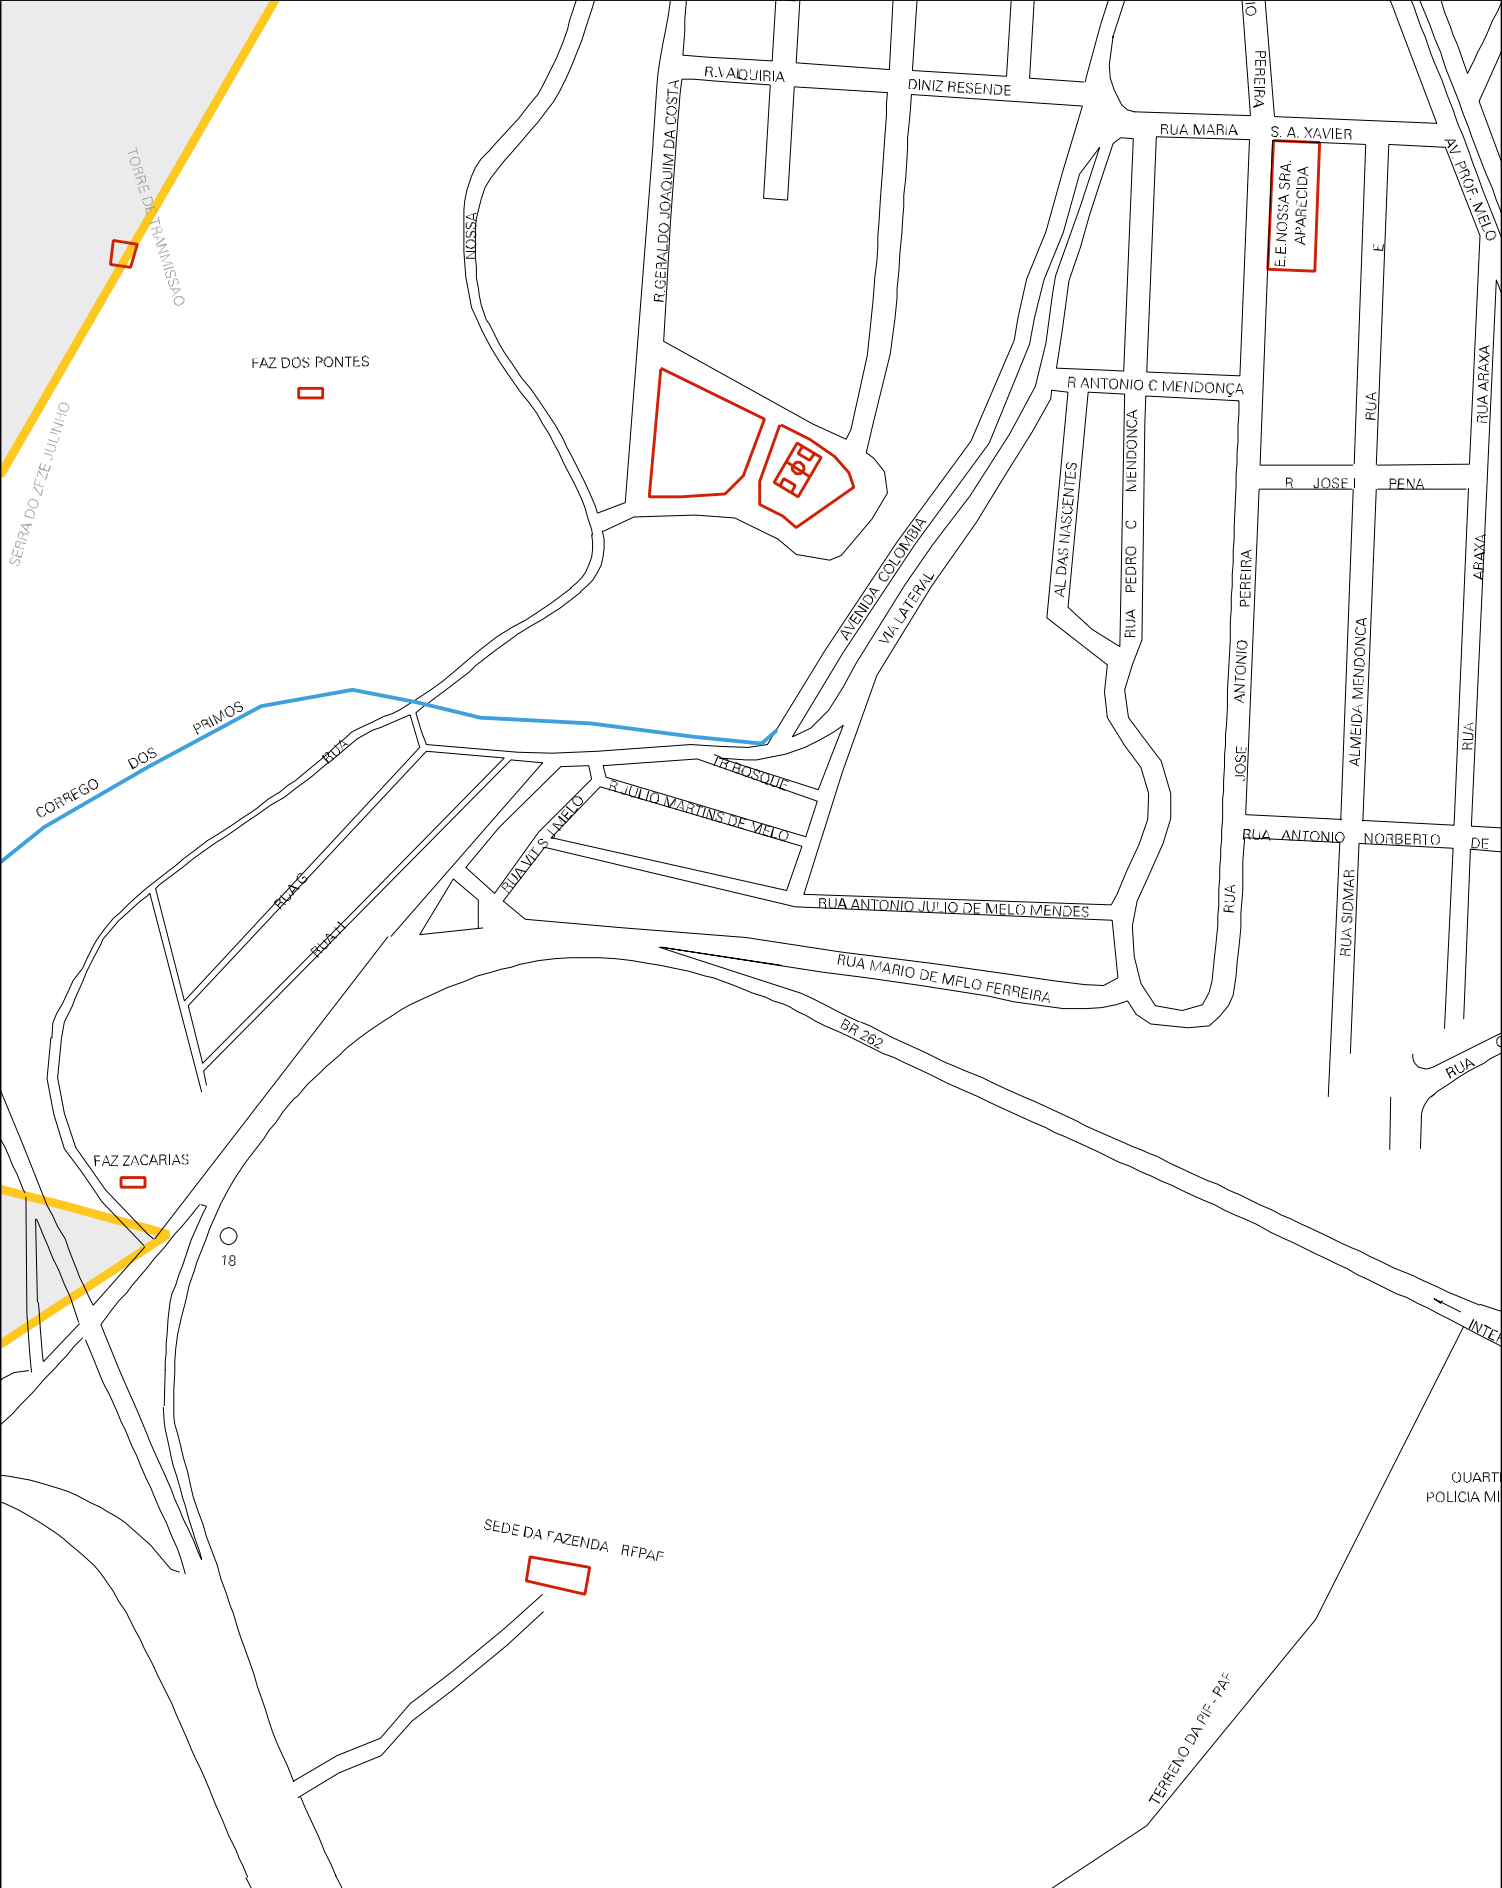

RUA BELO HORIZONTE

RUA ESPÍRITO SANTO

AVENIDA ARGENTINA

RUA
PCA. ARTUR QUITES

RUA

RUA

RUA

EST. PT. TORRE

PCA. JOSÉ NEWTON MENDONÇA

SERGIPE

AV. MINAS GERAIS

RUA RODRIGO FLORES MENDES

R. GERALDO ALVARES DA SILVA

R. TEN. JOÃO BOSCO OLIVEIRA FERREIRA

CORREGO TABATINGA OU CORREGO ARROZ

EMBRAPET SENS

20

SERRA DO CARACOL

FABRICA DE FARINHA DE OSSO

BR - 262

19

ESTADO DE MINAS GERAIS
 MAPA DE SETOR URBANO - MSU
 ESCALA: 1 : 4857