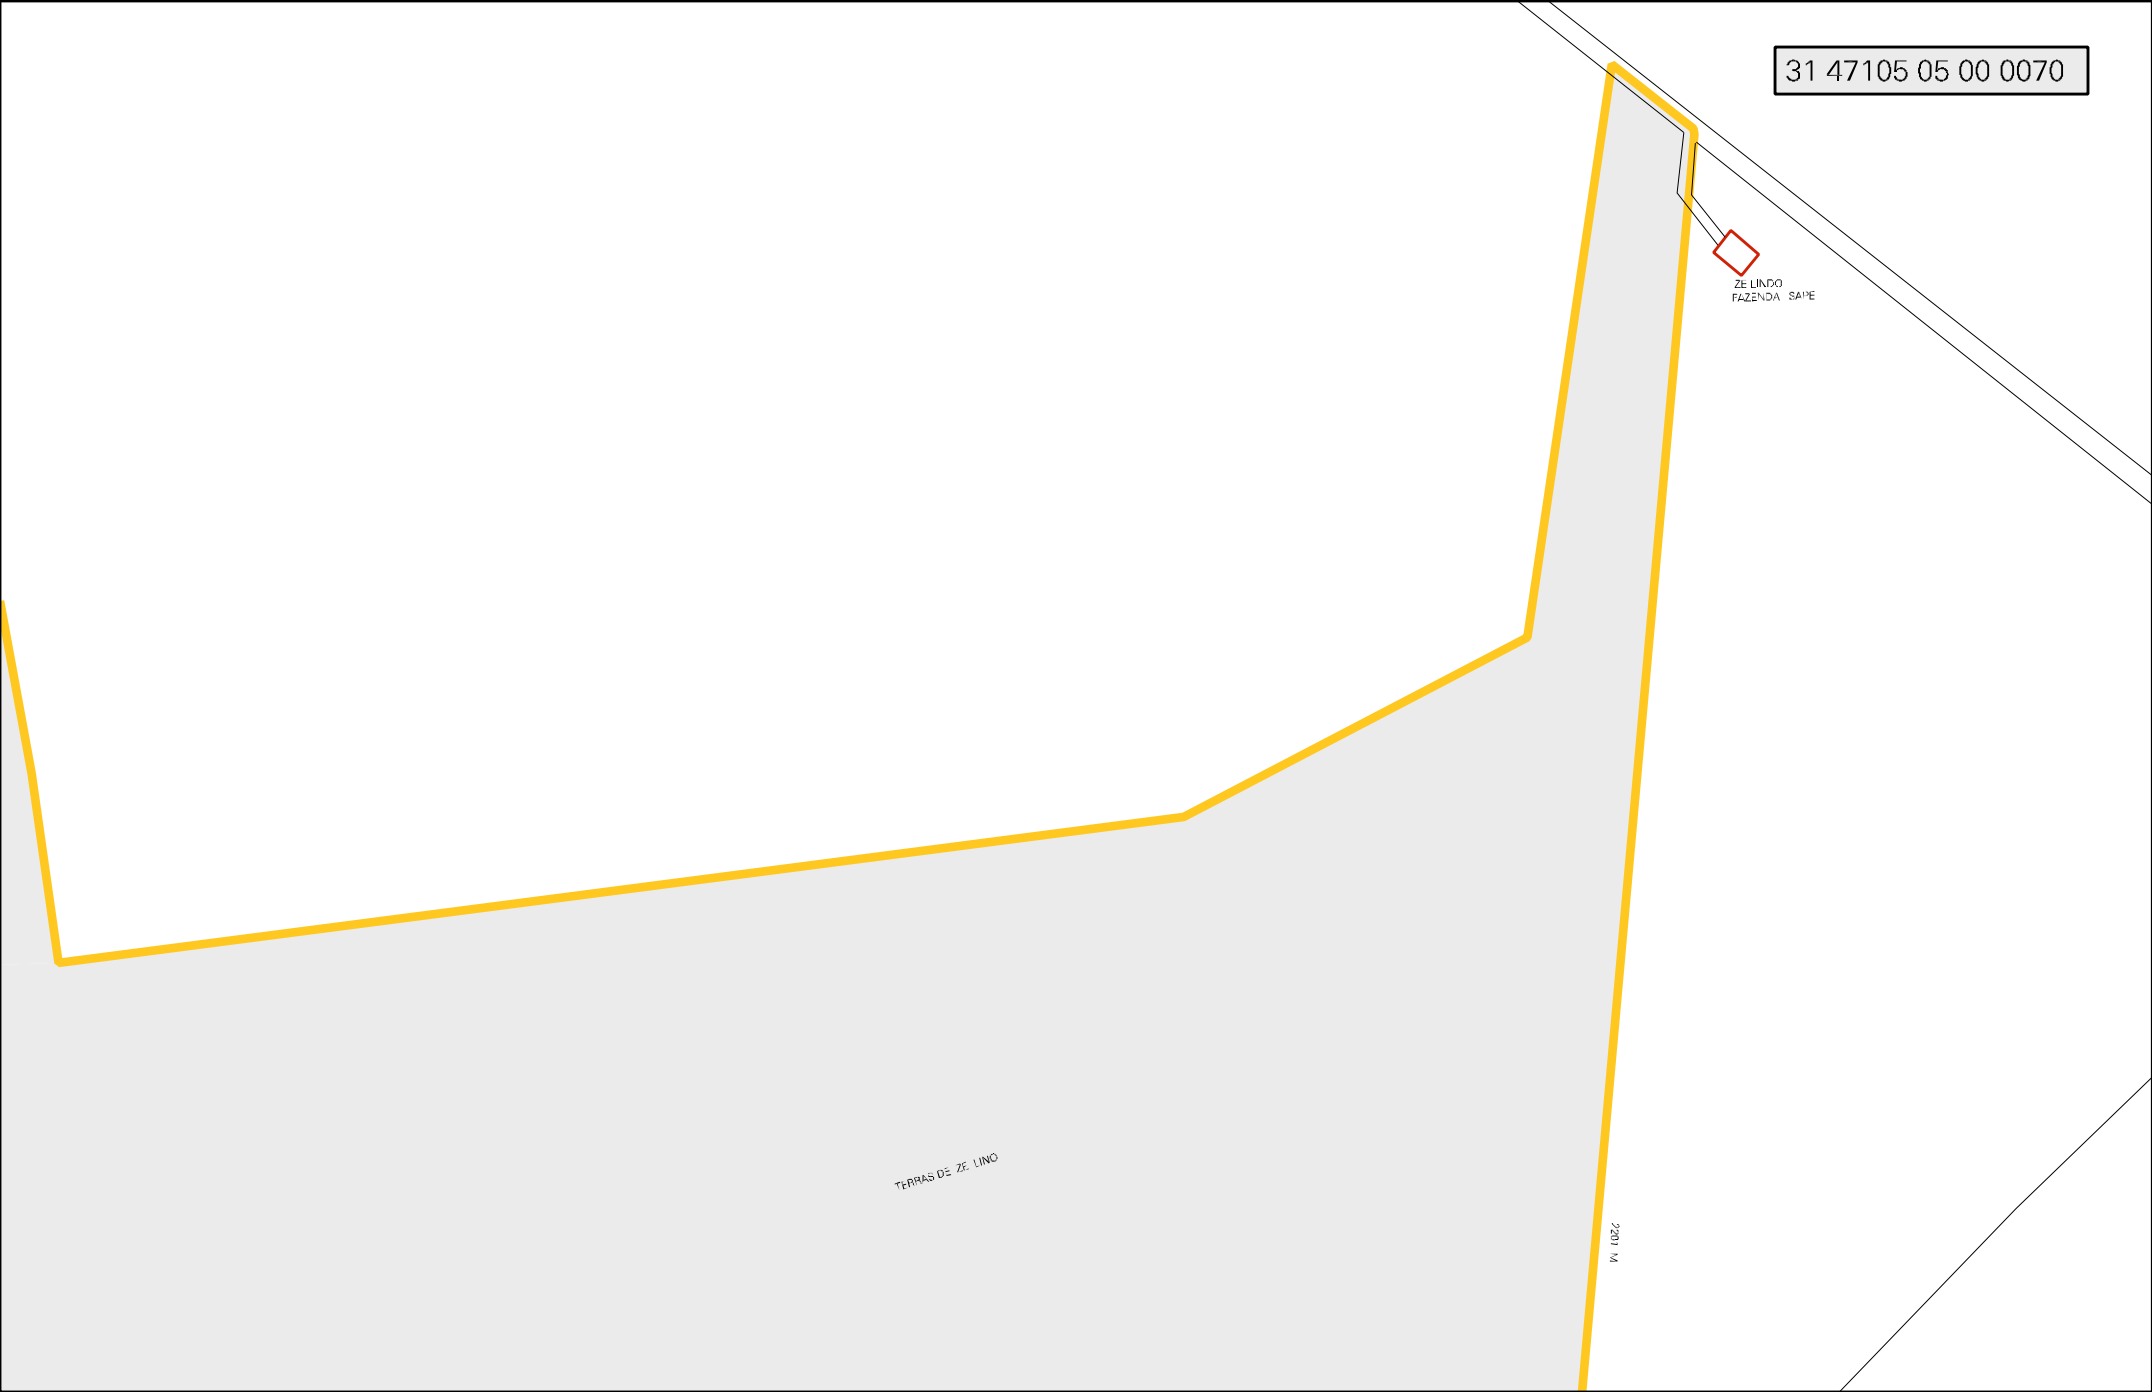

RUA ANTONIO DE MELO

RUA MARIA LUZA FERREIRA

RUA ANTONIO P. DE CARVALHO

RUA JOSÉ DOS SANTOS

AVENIDA PADRE FRANCISCO

RUA MARIA LOURDES DE JESUS

RUA ERVANE DOS SANTOS

RUA ANTONIO M. DUARTE

RUA ANTONIO JOSÉ DOS SANTOS

RUA ANTONIO JOSÉ DOS SANTOS

RUA ANTONIO JOSÉ DOS SANTOS

RUA ANTONIO JOSÉ DOS SANTOS

ESTRADA PARA LAMU

RUA JOÃO

RUA GERALDO

RUA ANTONIO AUGUSTO PIETRO

RUA ZALIANO

RUA LUIZ

RUA MAURO LUIZ POCHA

RUA OSCAR

RUA CALYANO

RUA HENRIQUE

RUA REGINALDO MAC GONCALVES

RUA FELLES

RUA ZENETE

31 47105 05 00 0070

ZE LINDO
FAZENDA SAPE

TERRAS DE ZE. LINDO

2200 M

TERRENS DE VITOR MARCO

RIBEIRÃO PACIÊNCIA

ESTADO DE MINAS GERAIS
MAPA DE SETOR URBANO - MSU
ESCALA: 1 : 6447