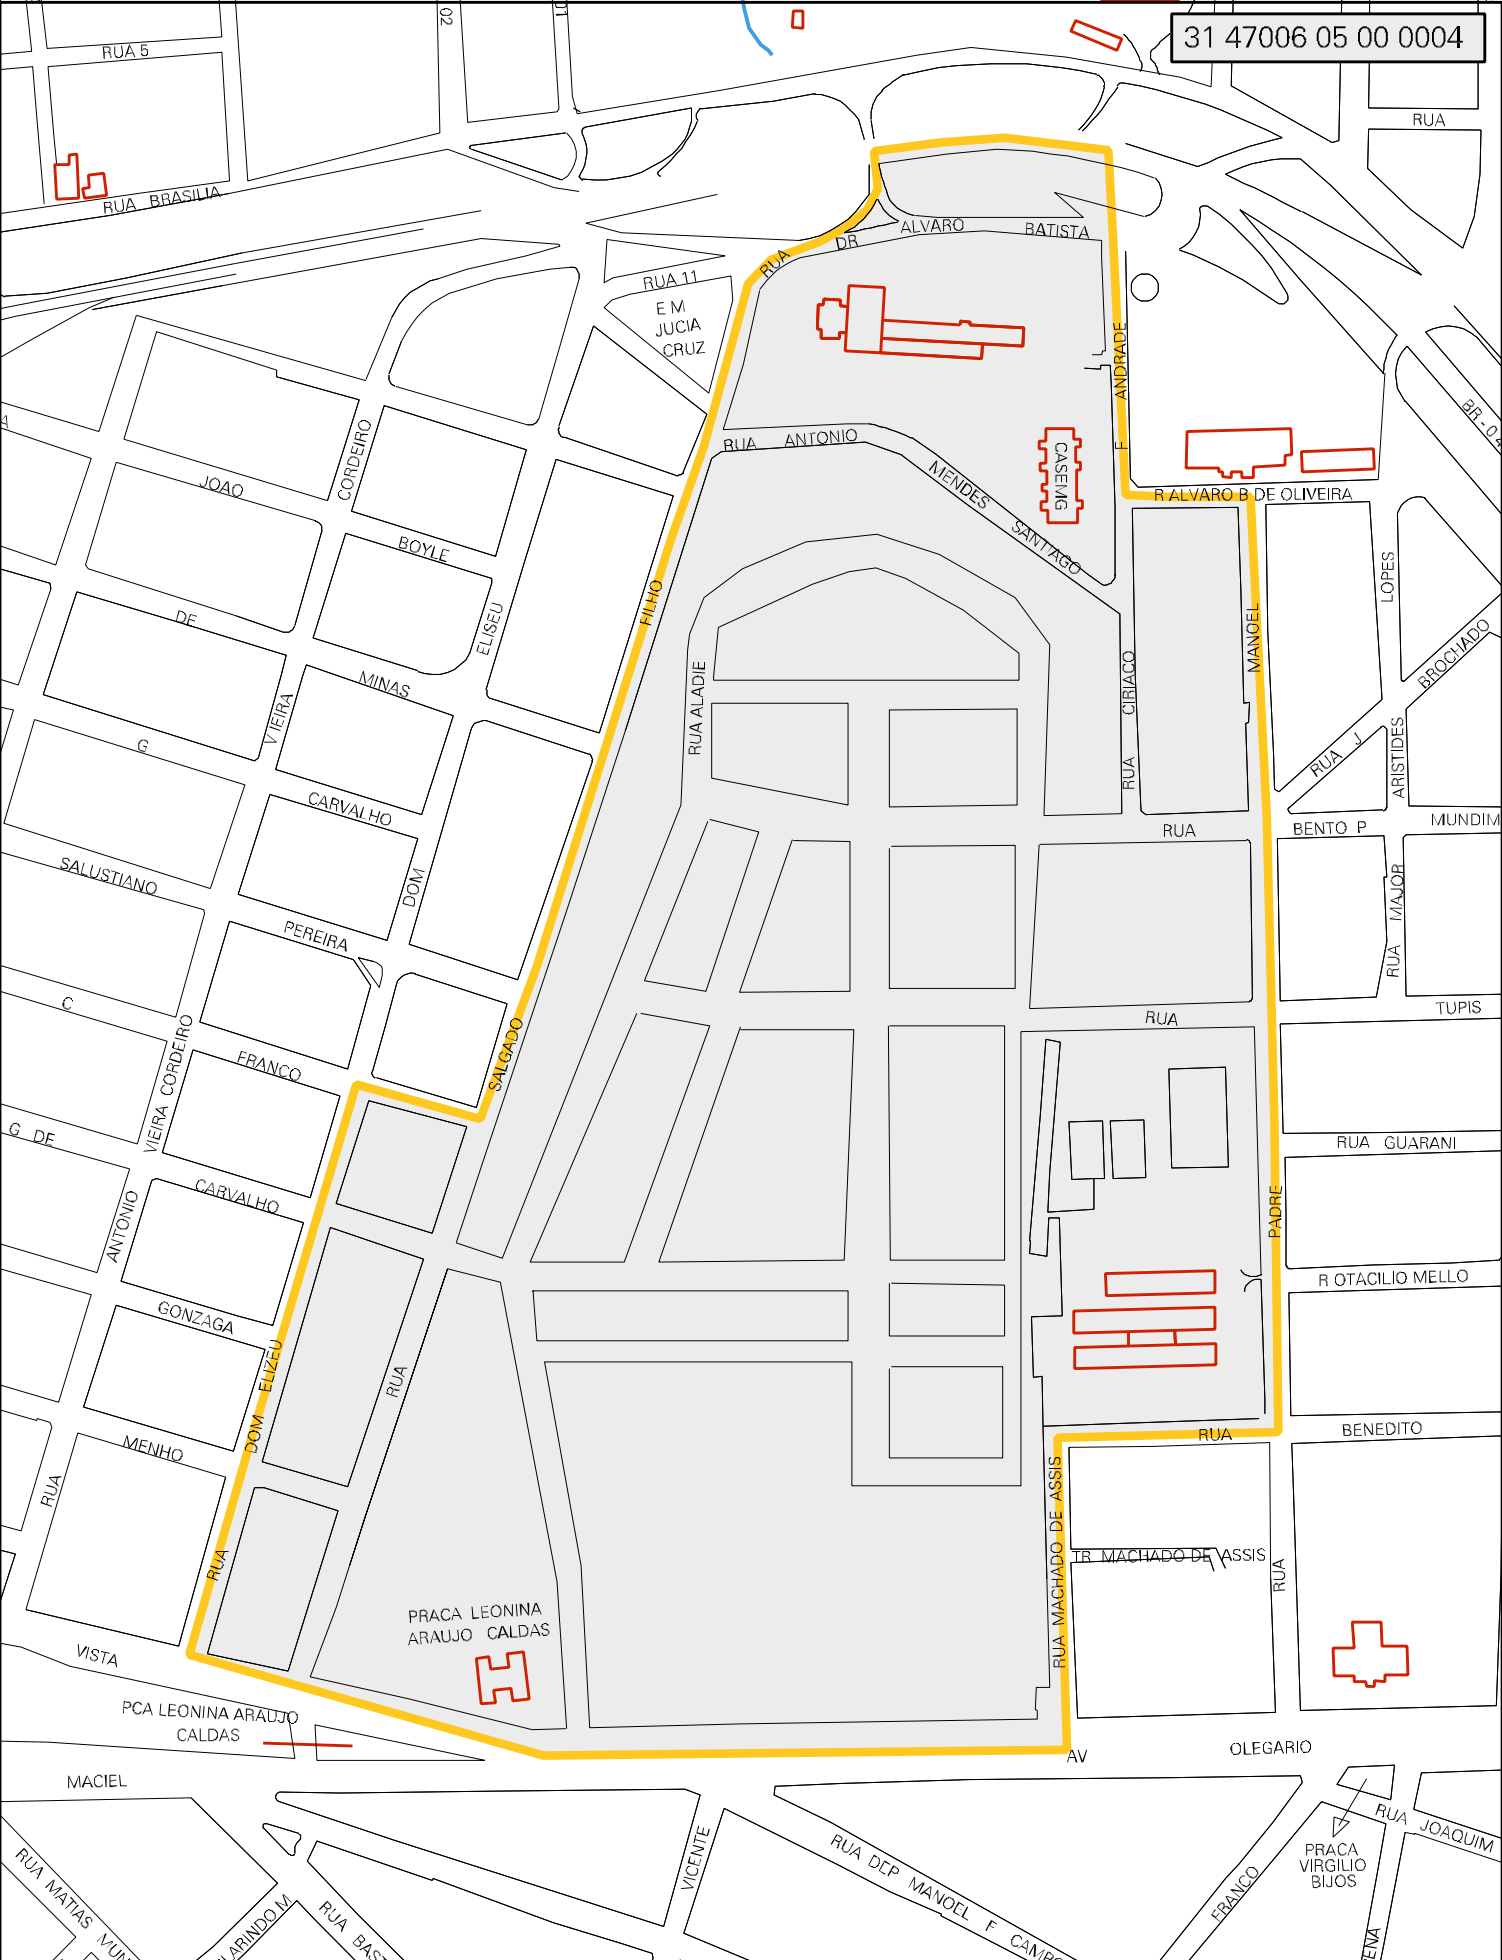

31 47006 05 00 0004

MUNICIPIO: 47006 - PARACATU
 DISTRITO: 05 - PARACATU
 SUBDISTRITO: 00
 SETOR: 0004 SITUACAO: 10

ESTADO DE MINAS GERAIS
 MAPA DE SETOR URBANO - MSU
 ESCALA: 1 : 4185