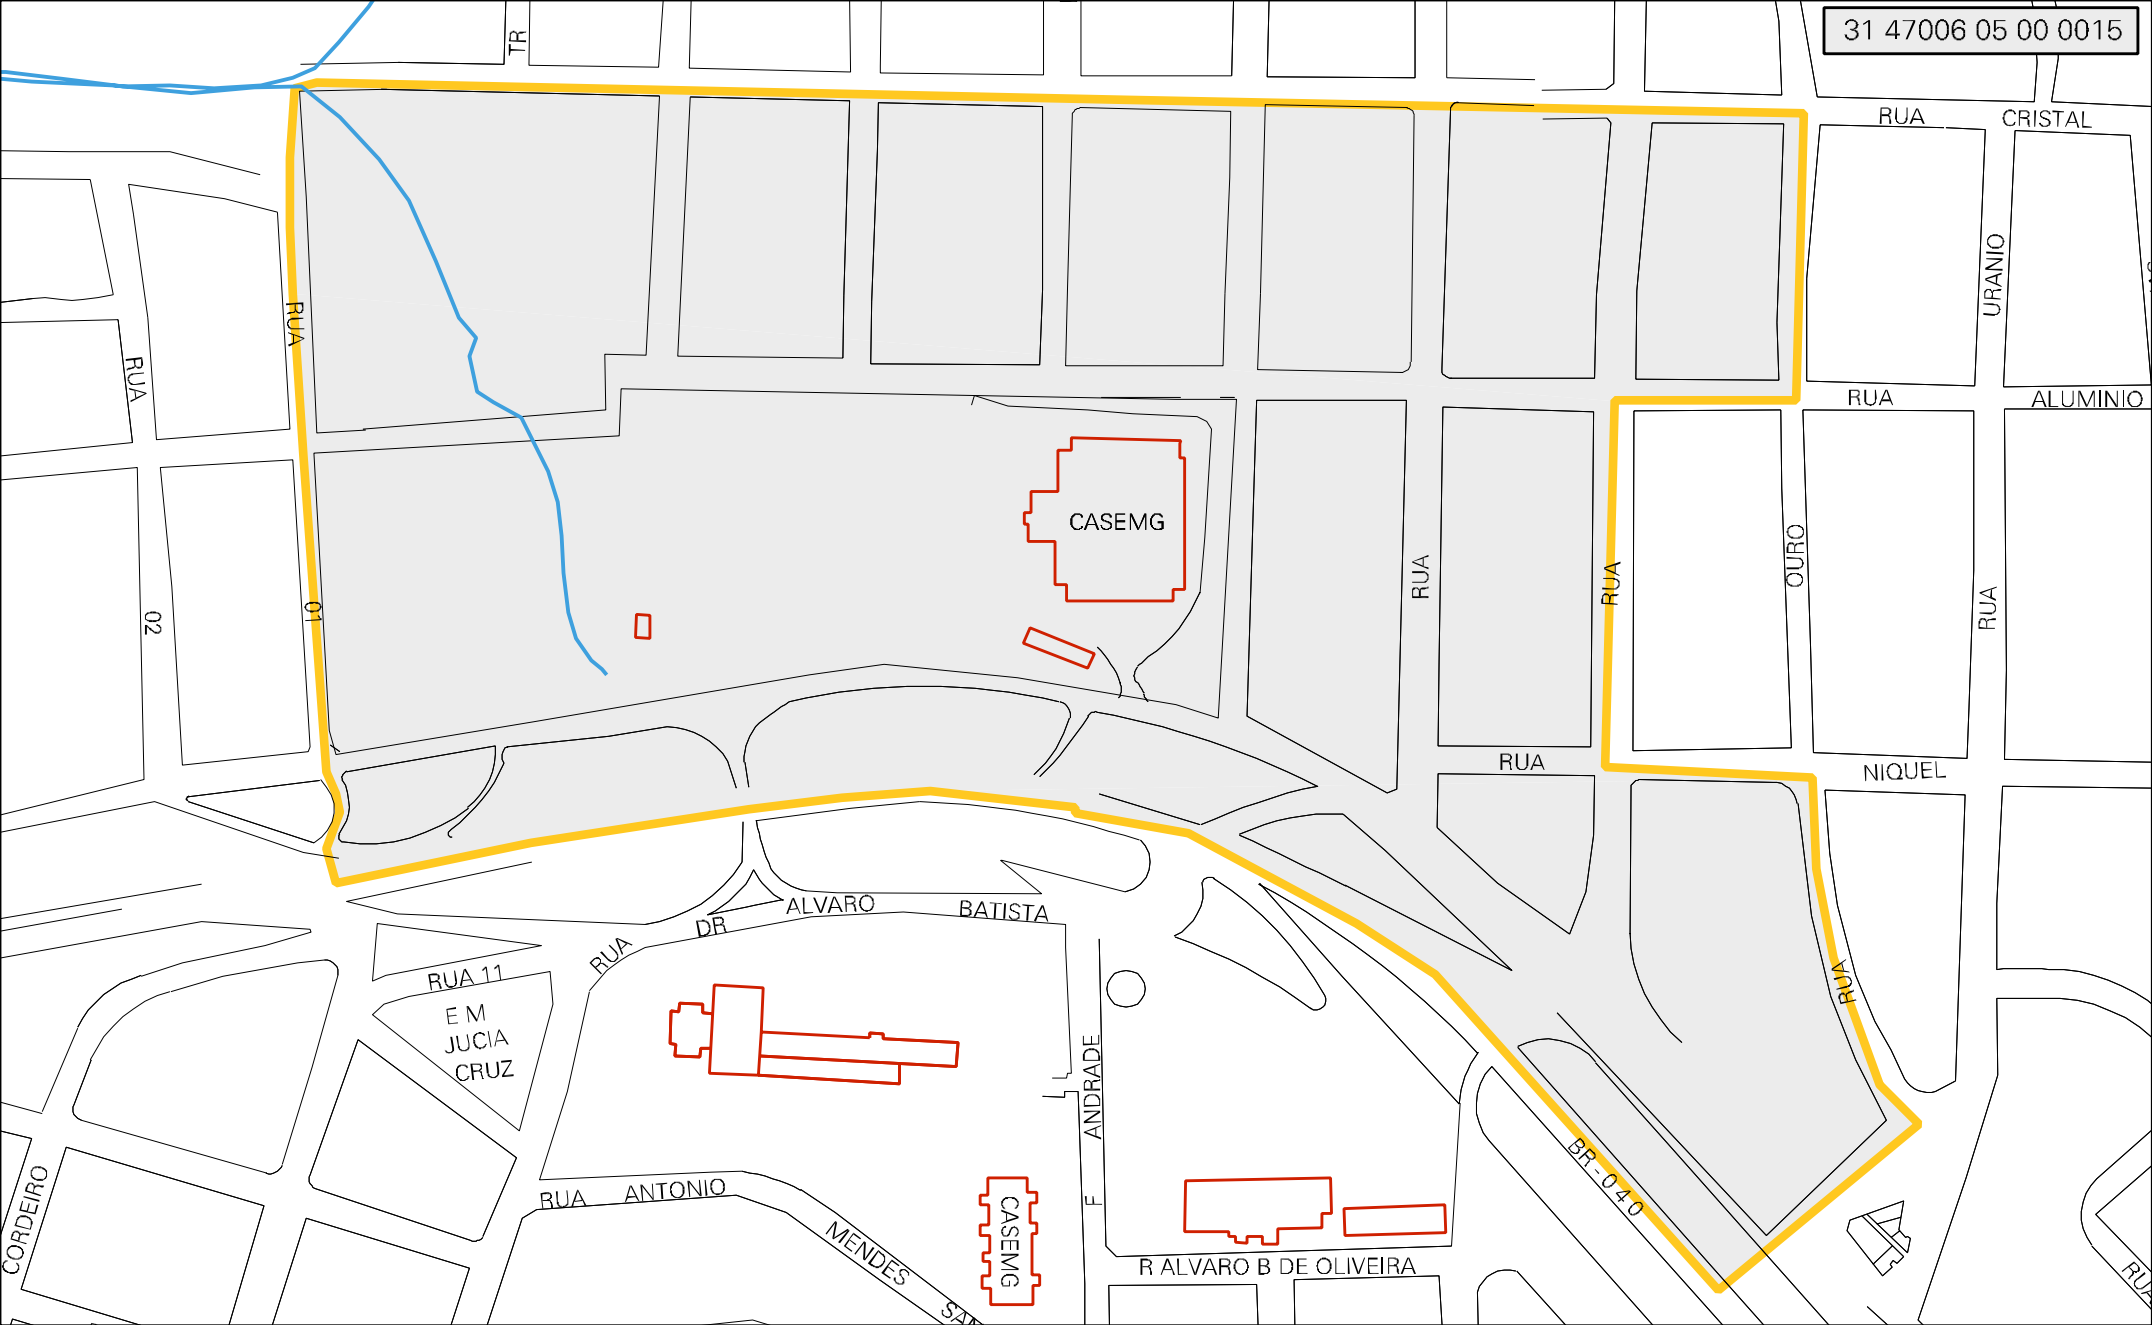

31 47006 05 00 0015

MUNICIPIO: 47006 - PARACATU
 DISTRITO: 05 - PARACATU
 SUBDISTRITO: 00
 SETOR: 0015 SITUACAO: 10

ESTADO DE MINAS GERAIS
 MAPA DE SETOR URBANO - MSU
 ESCALA: 1 : 3004