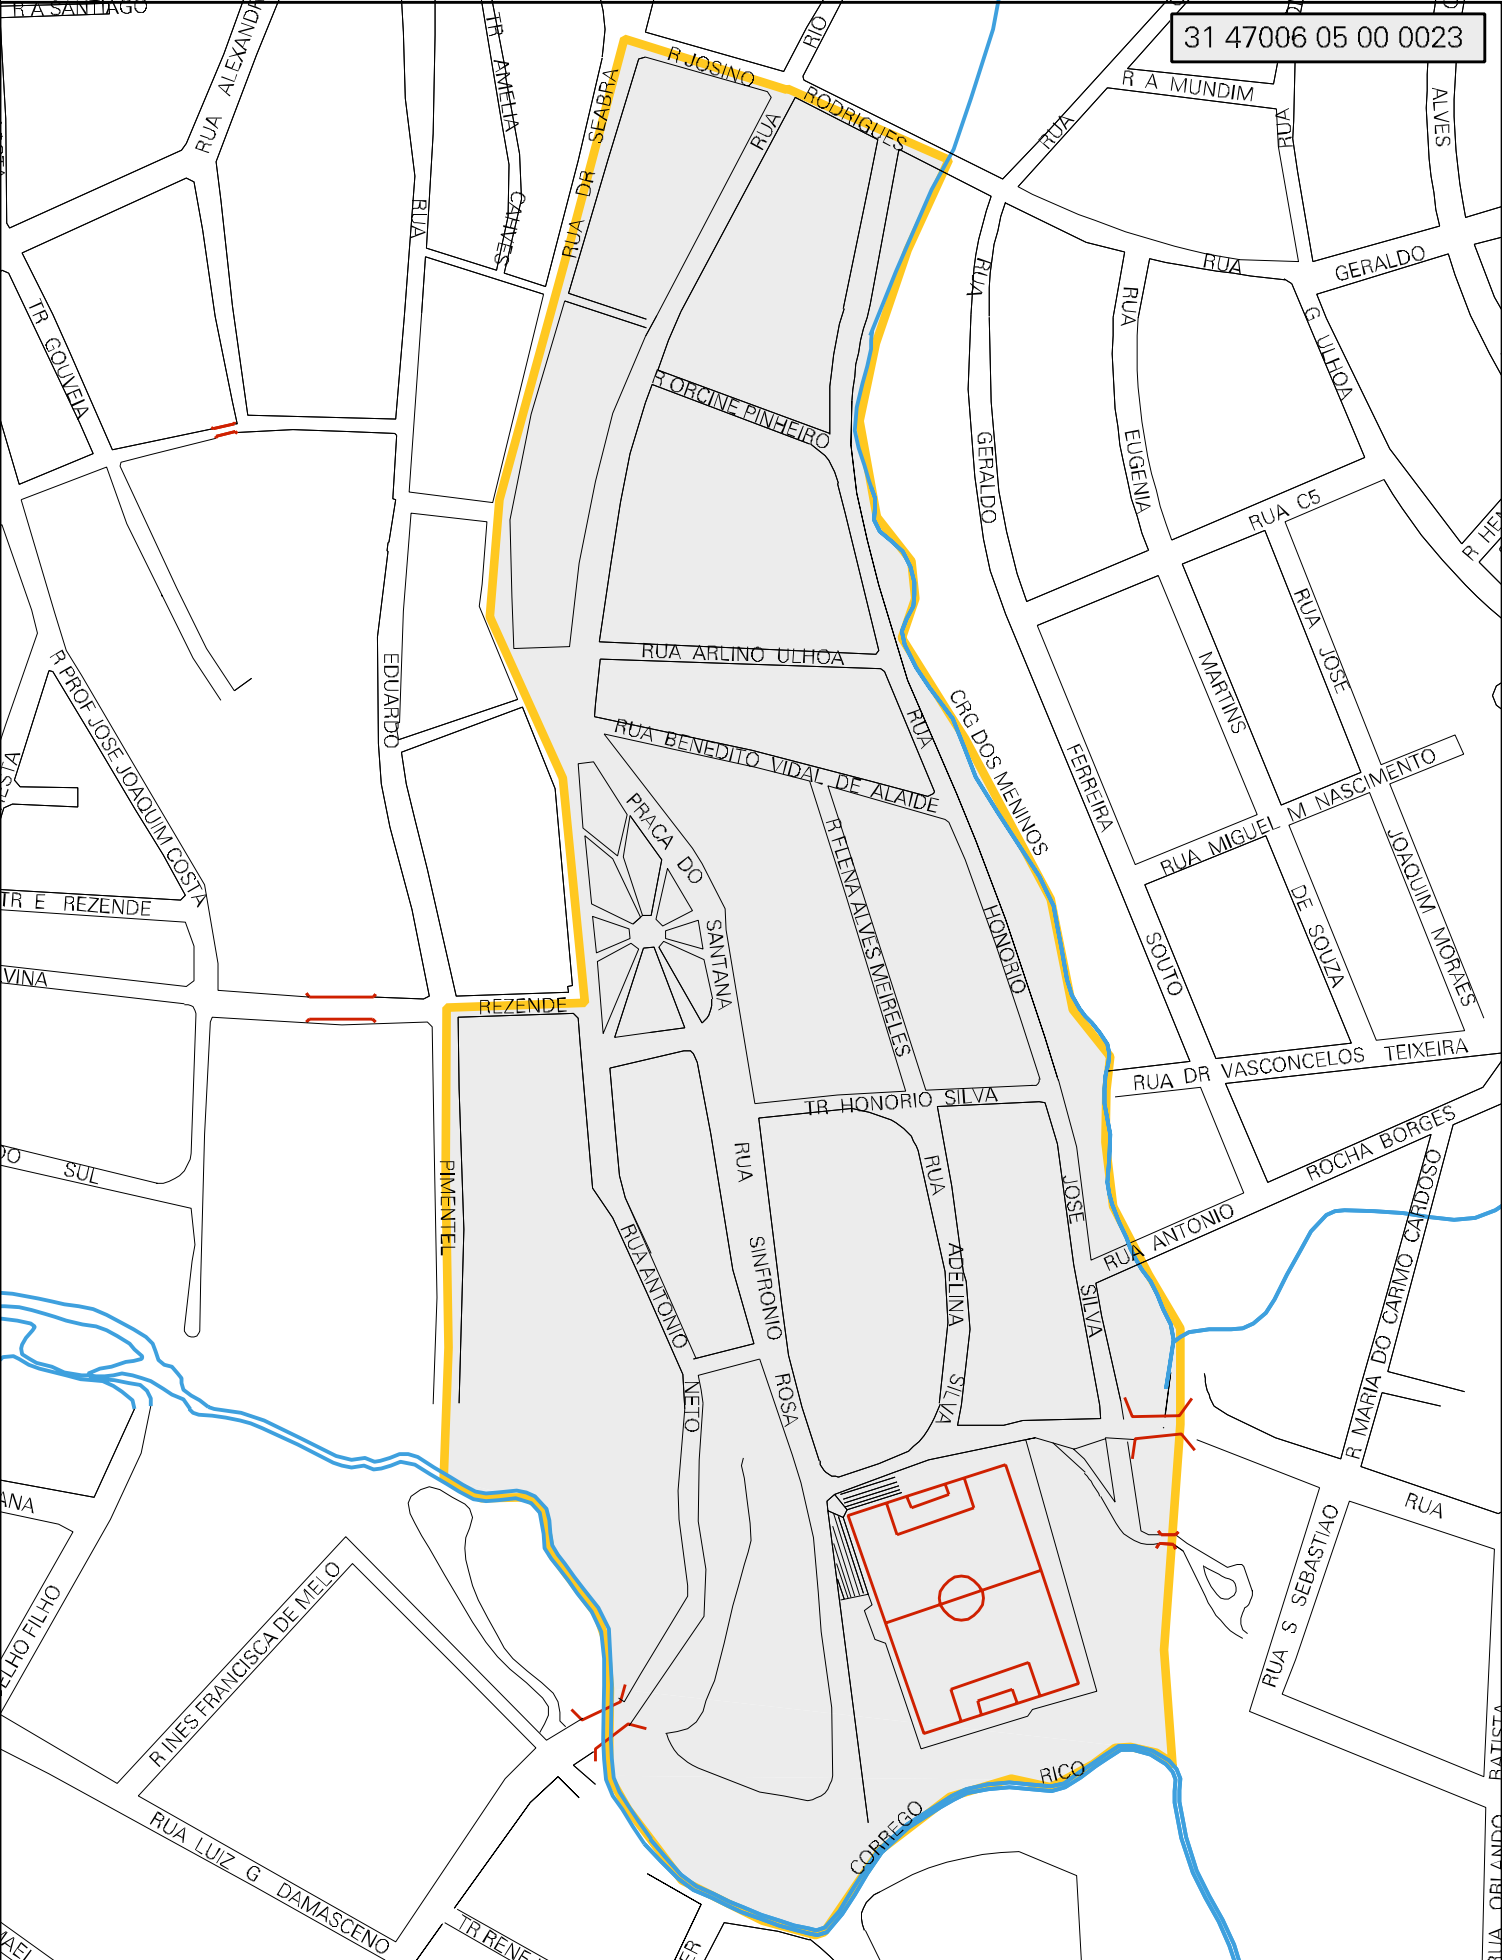

31 47006 05 00 0023

MUNICIPIO: 47006 - PARACATU  
 DISTRITO: 05 - PARACATU  
 SUBDISTRITO: 00  
 SETOR: 0023 SITUACAO: 10

ESTADO DE MINAS GERAIS  
 MAPA DE SETOR URBANO - MSU  
 ESCALA: 1 : 3468