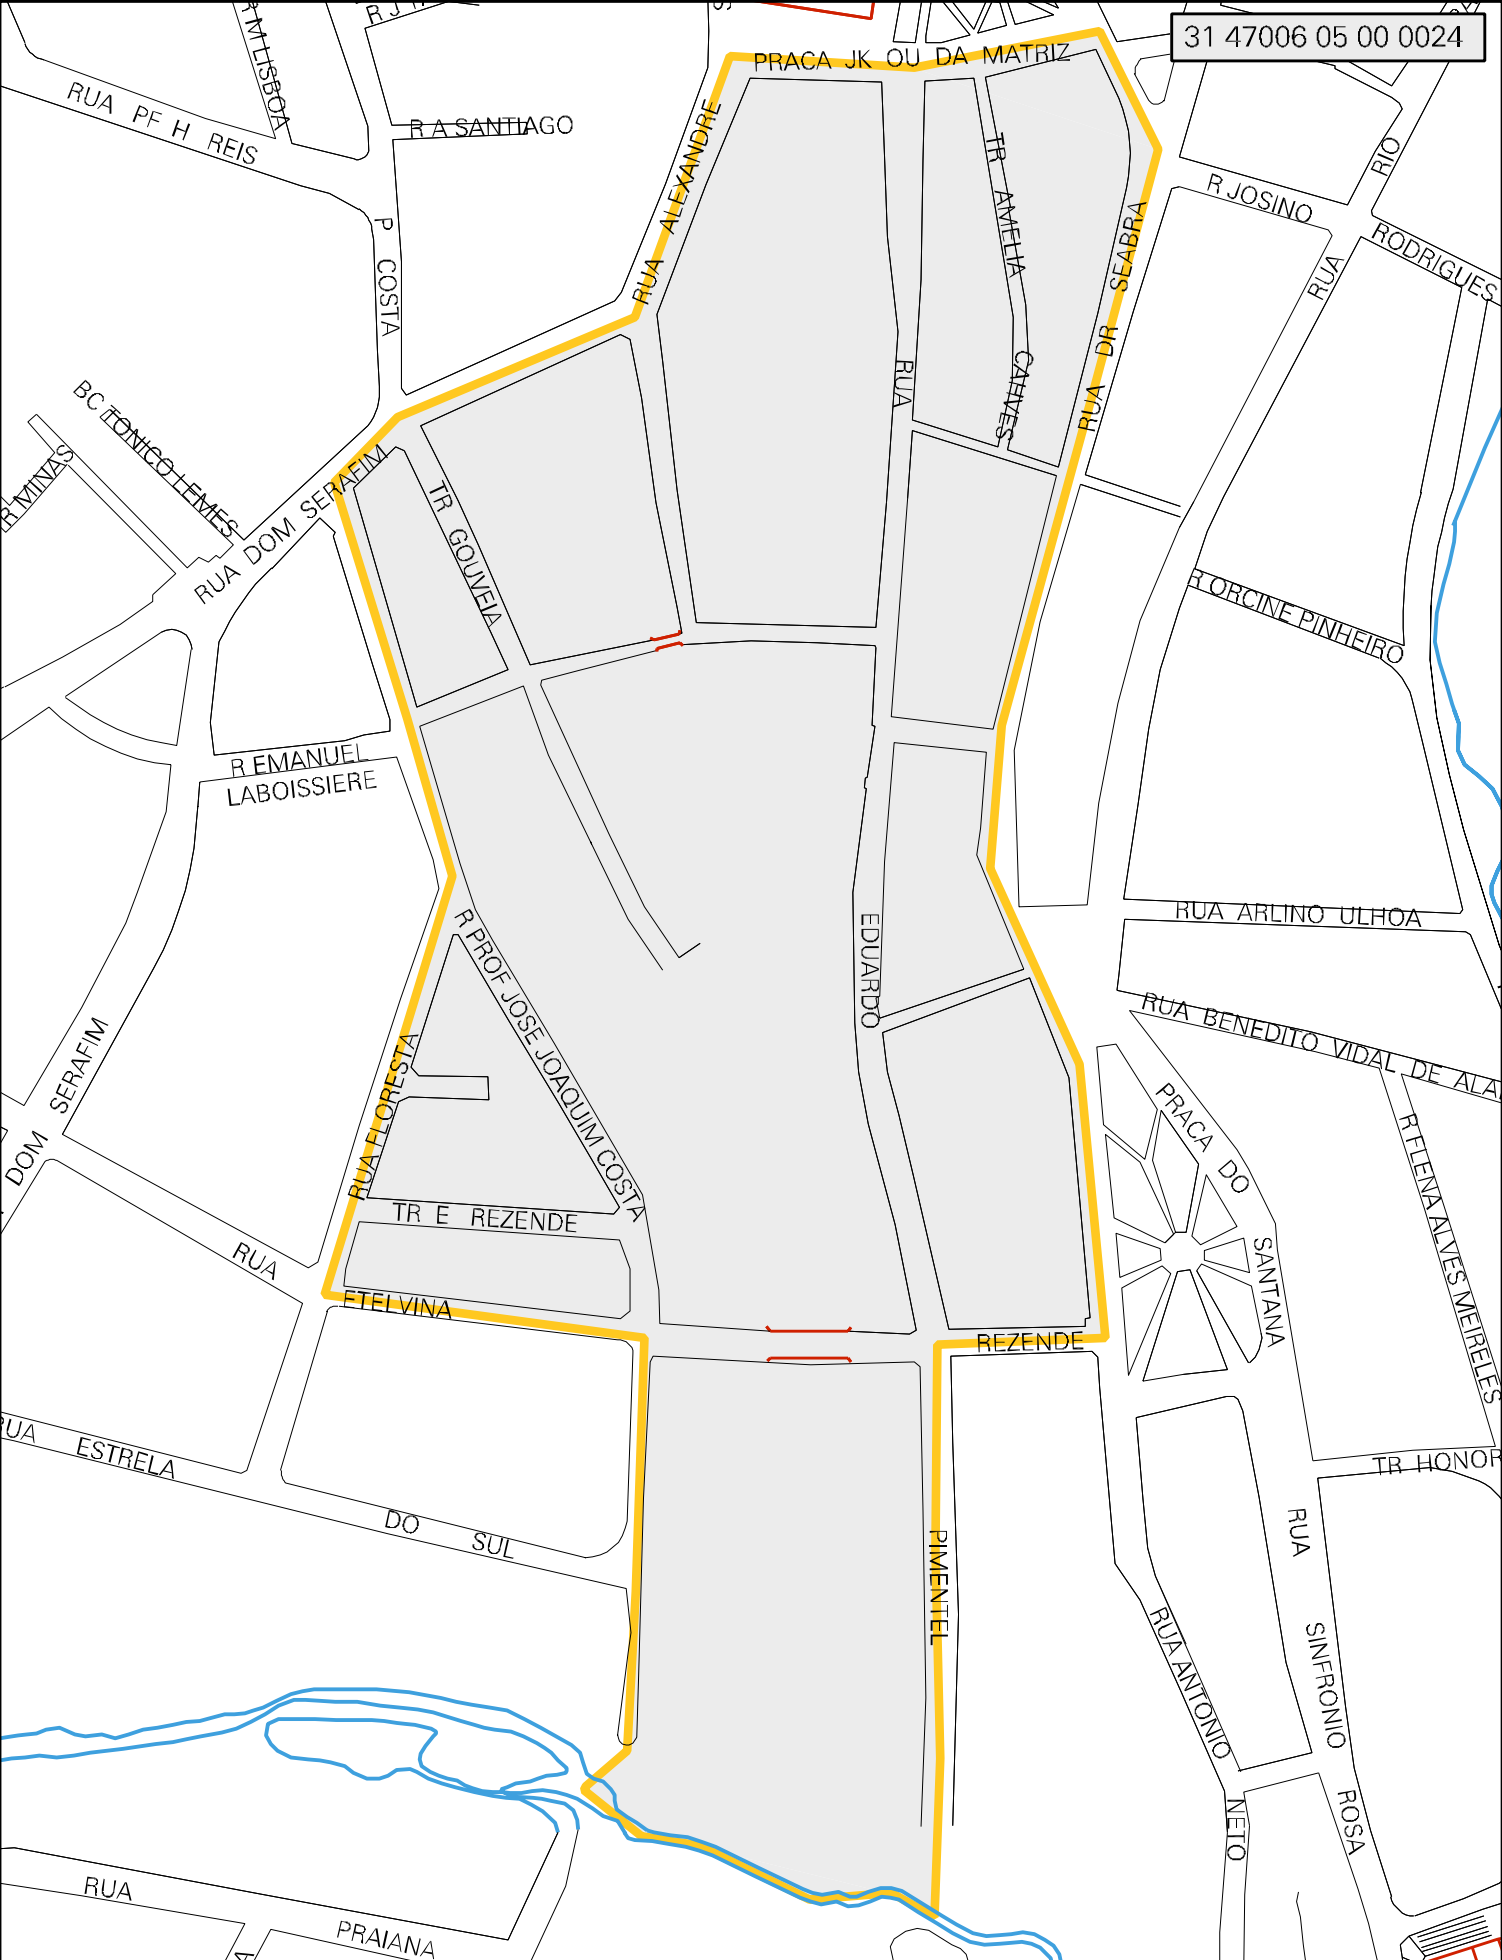

31 47006 05 00 0024

MUNICIPIO: 47006 - PARACATU  
DISTRITO: 05 - PARACATU  
SUBDISTRITO: 00  
SETOR: 0024 SITUACAO: 10

ESTADO DE MINAS GERAIS  
MAPA DE SETOR URBANO - MSU  
ESCALA: 1 : 2849