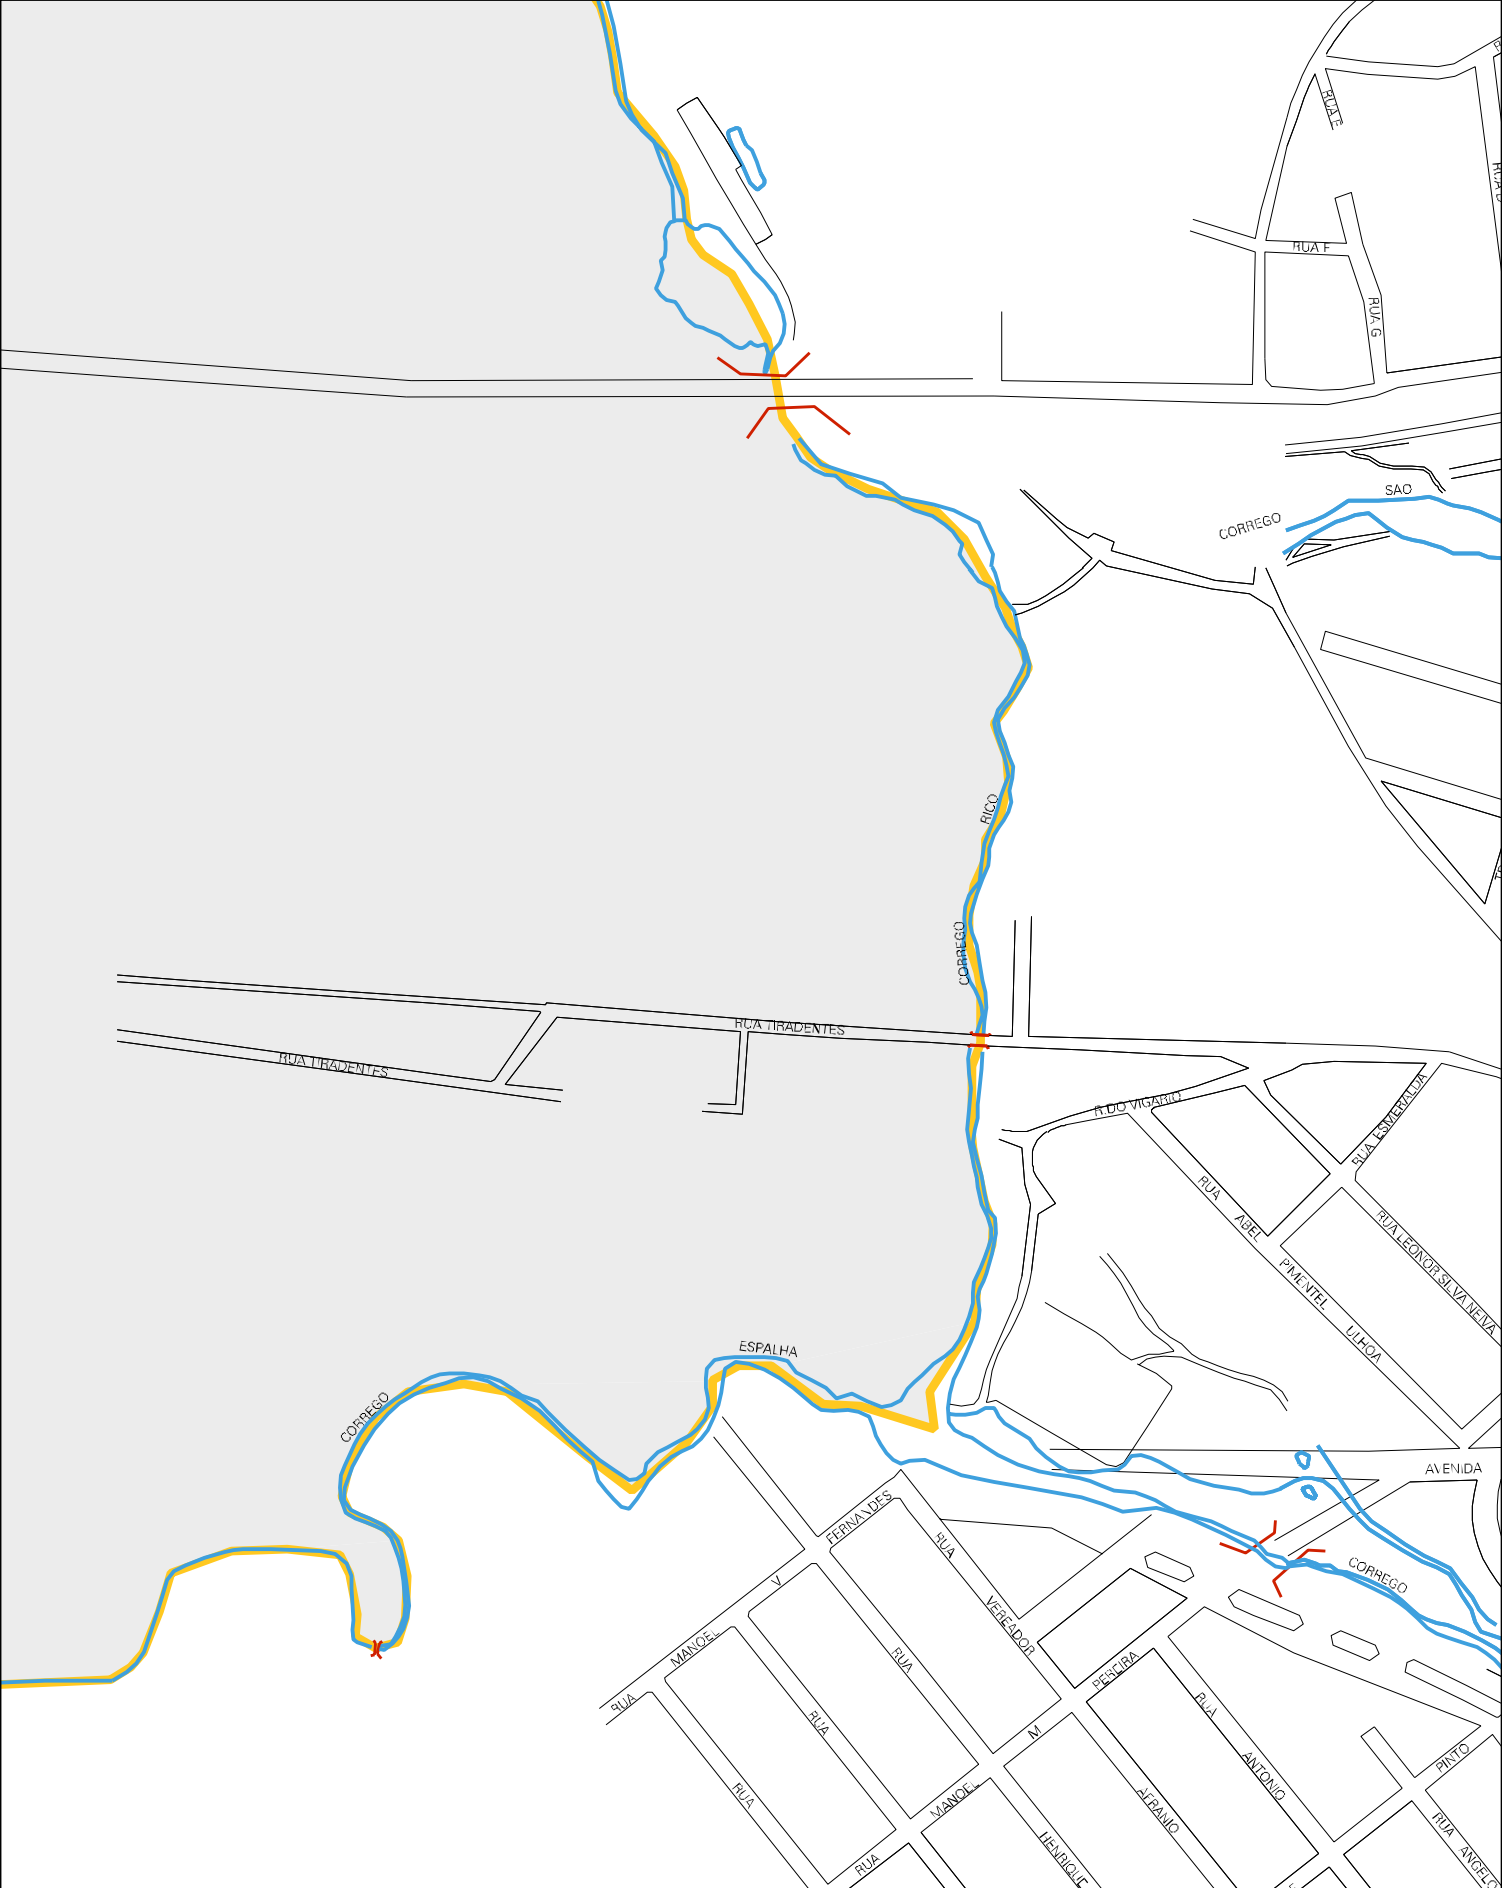

MATA BURRO

KM. 37.45

ANIGA

ESQUADA

DE

RODAGEM

PARA

CRISTALINA

ACESSO PARA GRANJA BOA VISTA

RODOVIA BR-040

DISTRITO DE AGUAS ESQUADAS

FOJA DOS PEREIRAS

CORREGO RICO

J. ANTIGO

CORREGO PRAIA

DOS MACACOS I

PRAIA DOS...

RUA...

1000 METROS DA FÓZ DO CORREGO ESPALHA

ESTADO DE MINAS GERAIS
MAPA DE SETOR URBANO - MSU
ESCALA: 1 : 5174