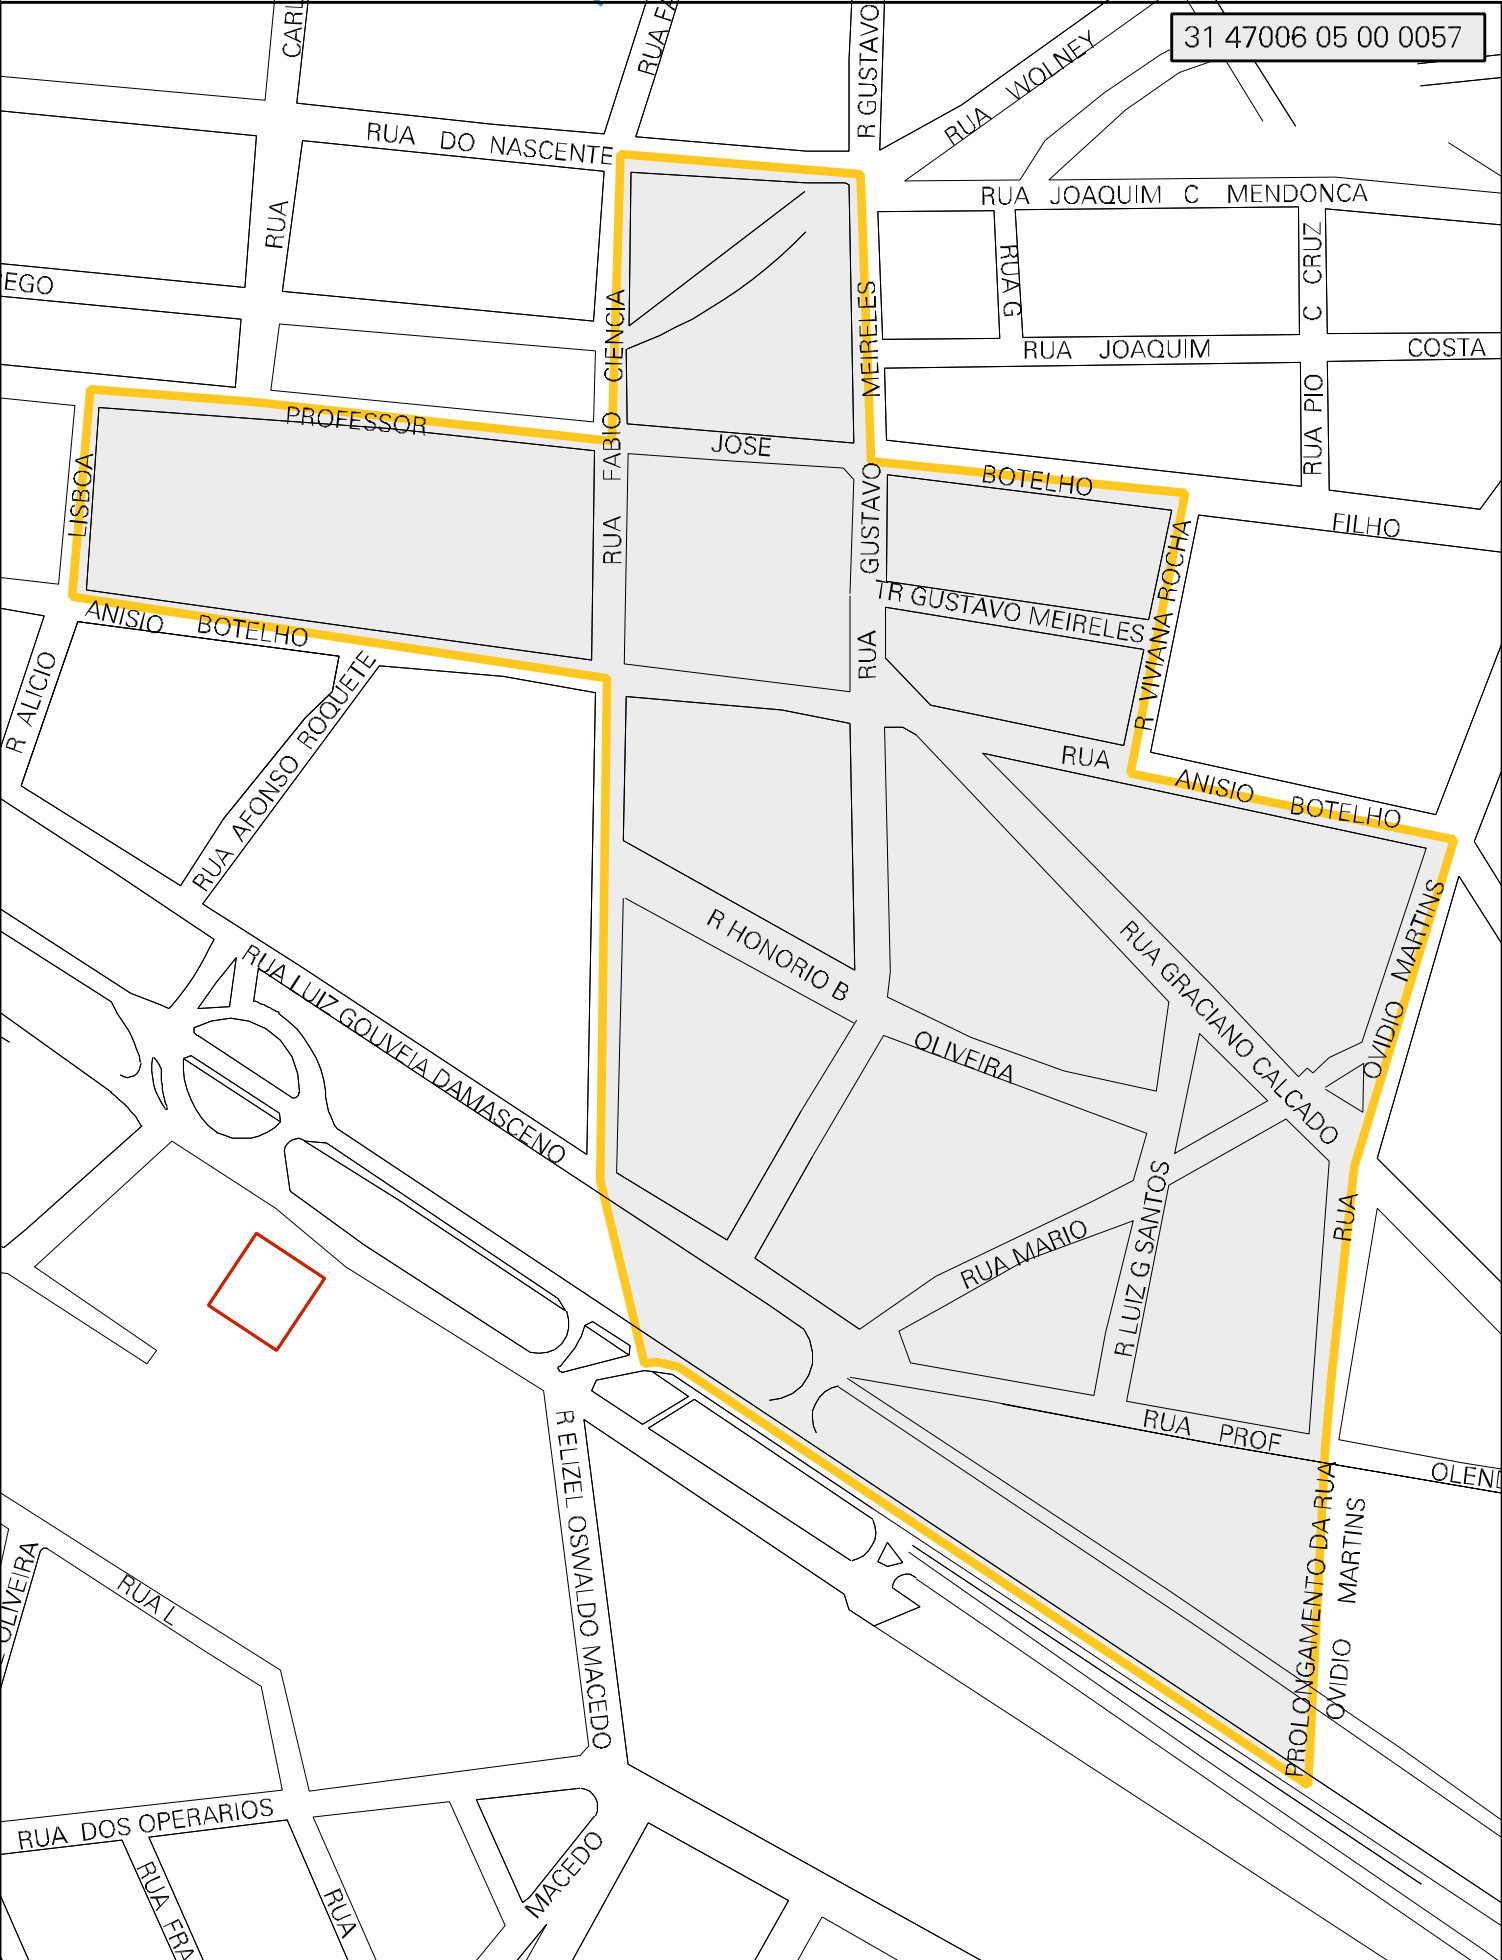

31 47006 05 00 0057

MUNICIPIO: 47006 - PARACATU
DISTRITO: 05 - PARACATU
SUBDISTRITO: 00
SETOR: 0057 SITUACAO: 10

ESTADO DE MINAS GERAIS
MAPA DE SETOR URBANO - MSU
ESCALA: 1 : 2833