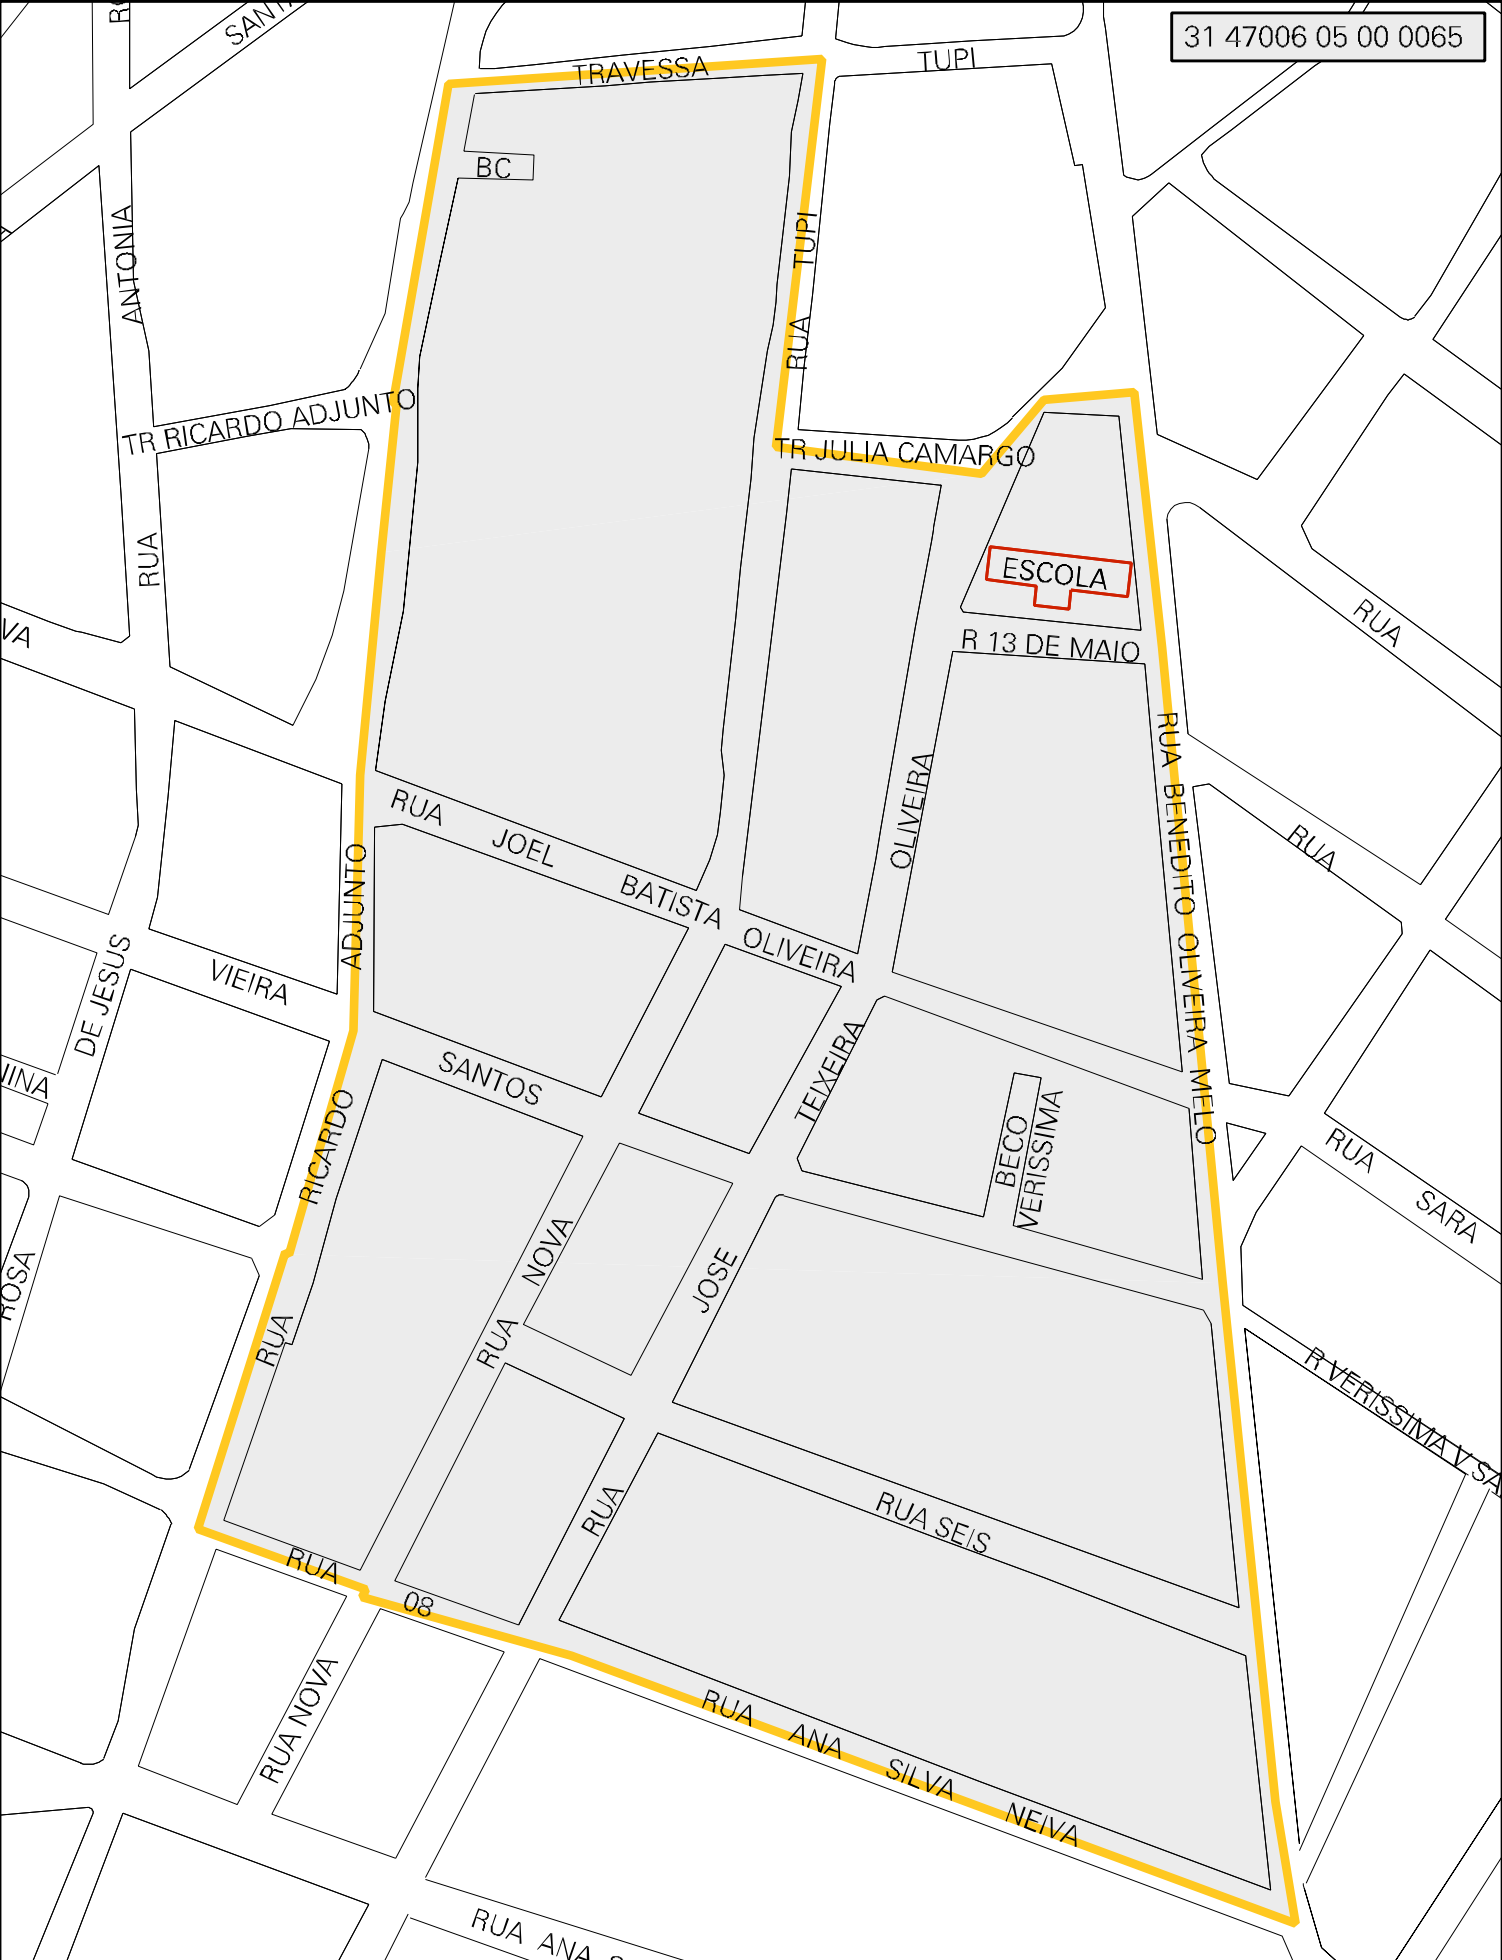

31 47006 05 00 0065

MUNICIPIO: 47006 - PARACATU  
 DISTRITO: 05 - PARACATU  
 SUBDISTRITO: 00  
 SETOR: 0065 SITUACAO: 10

ESTADO DE MINAS GERAIS  
 MAPA DE SETOR URBANO - MSU  
 ESCALA: 1 : 2512