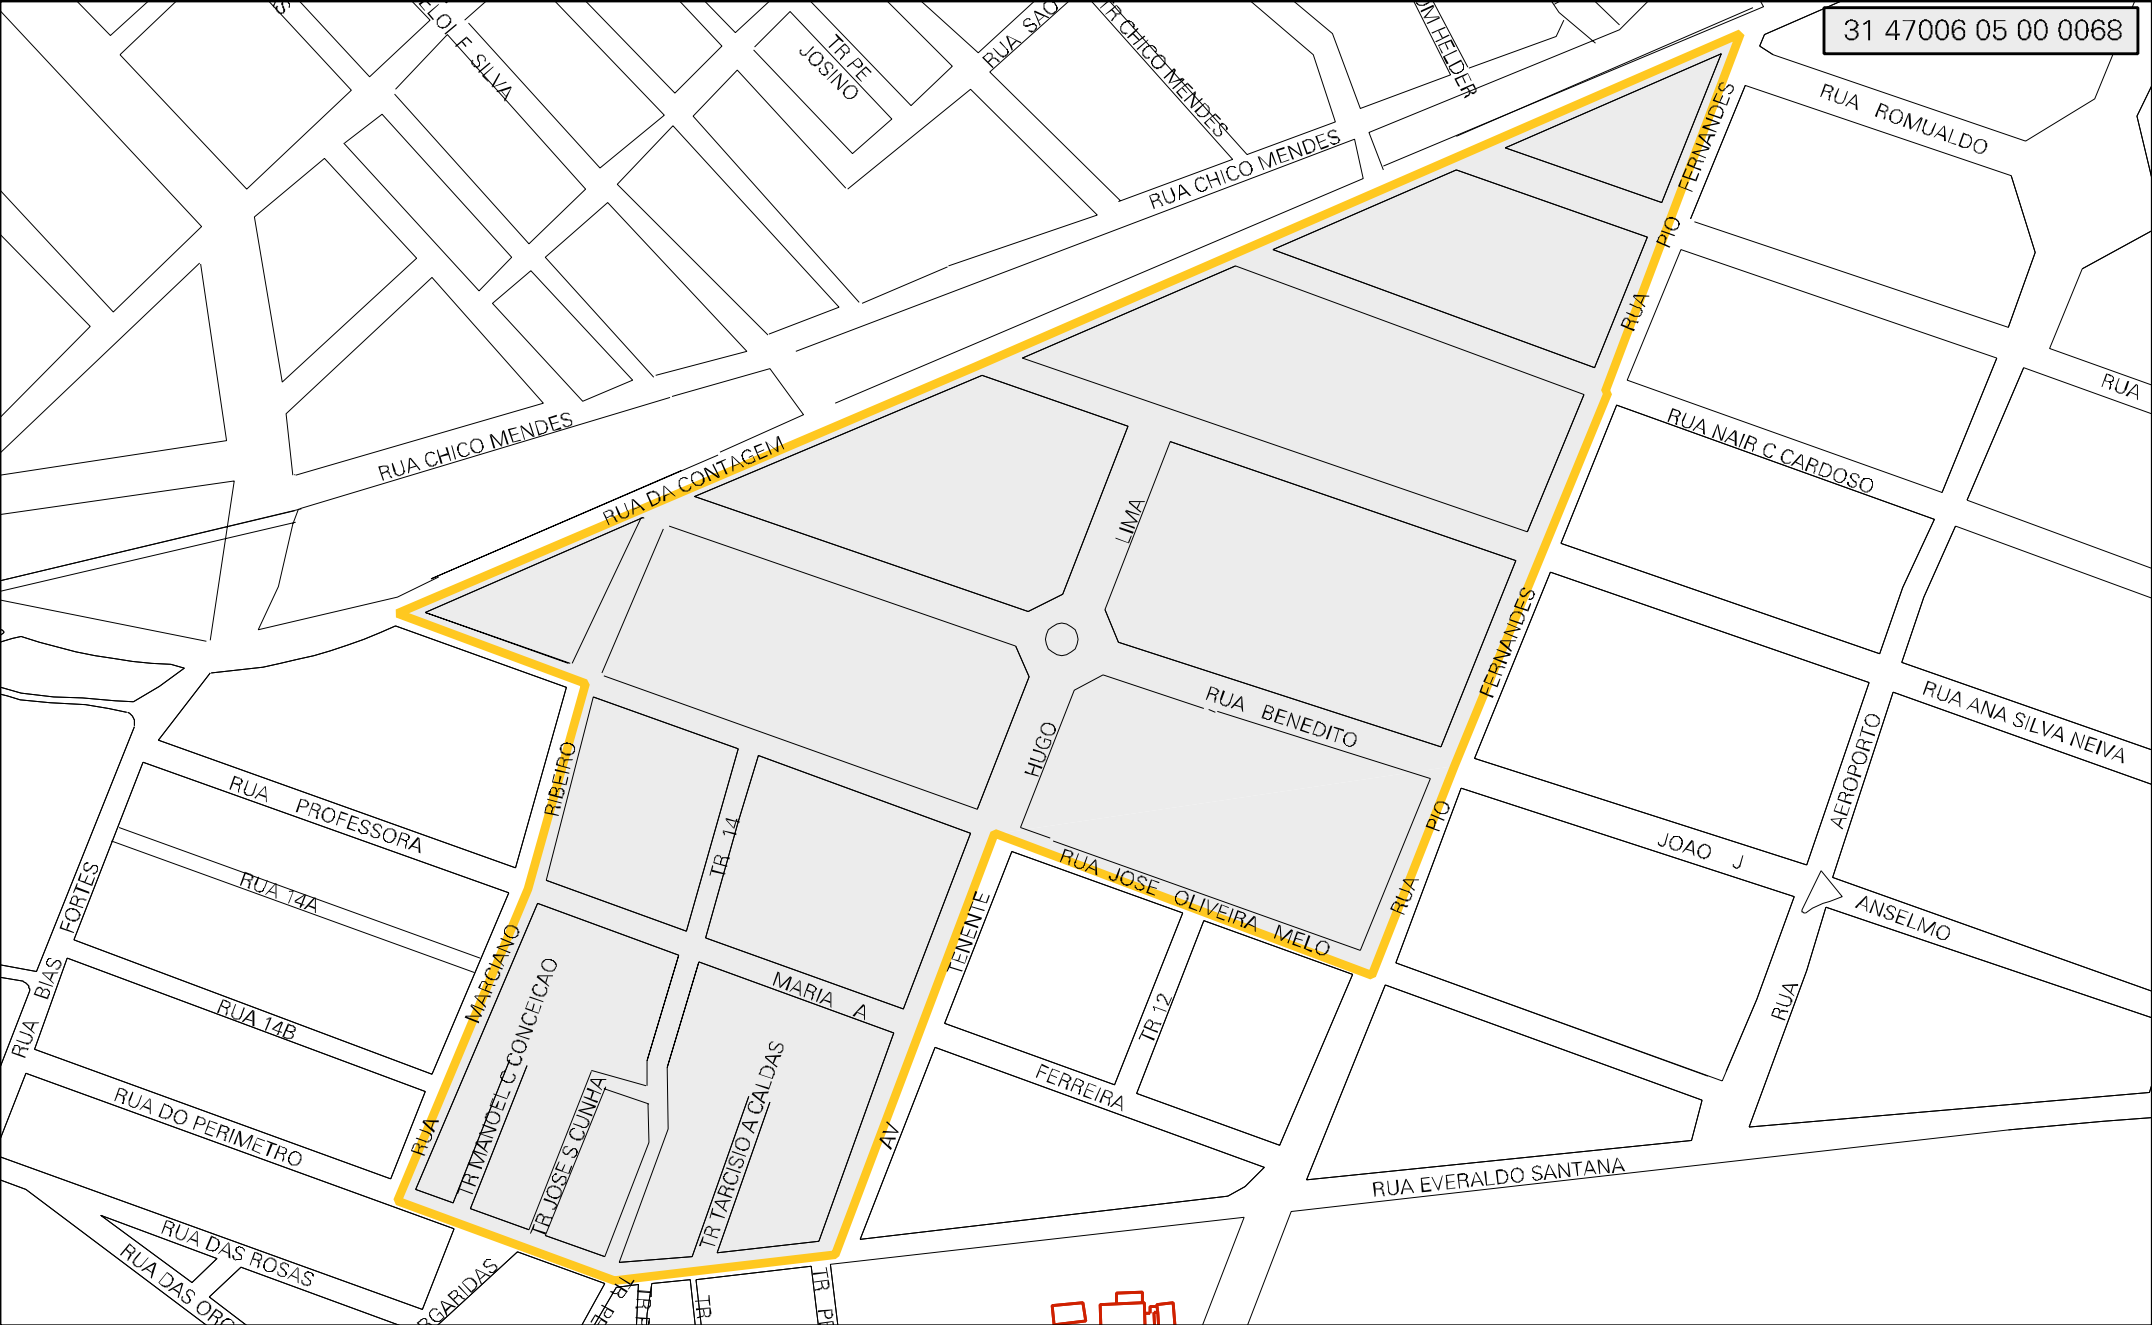

31 47006 05 00 0068

MUNICIPIO: 47006 - PARACATU
 DISTRITO: 05 - PARACATU
 SUBDISTRITO: 00
 SETOR: 0068 SITUACAO: 10

ESTADO DE MINAS GERAIS
 MAPA DE SETOR URBANO - MSU
 ESCALA: 1 : 3370