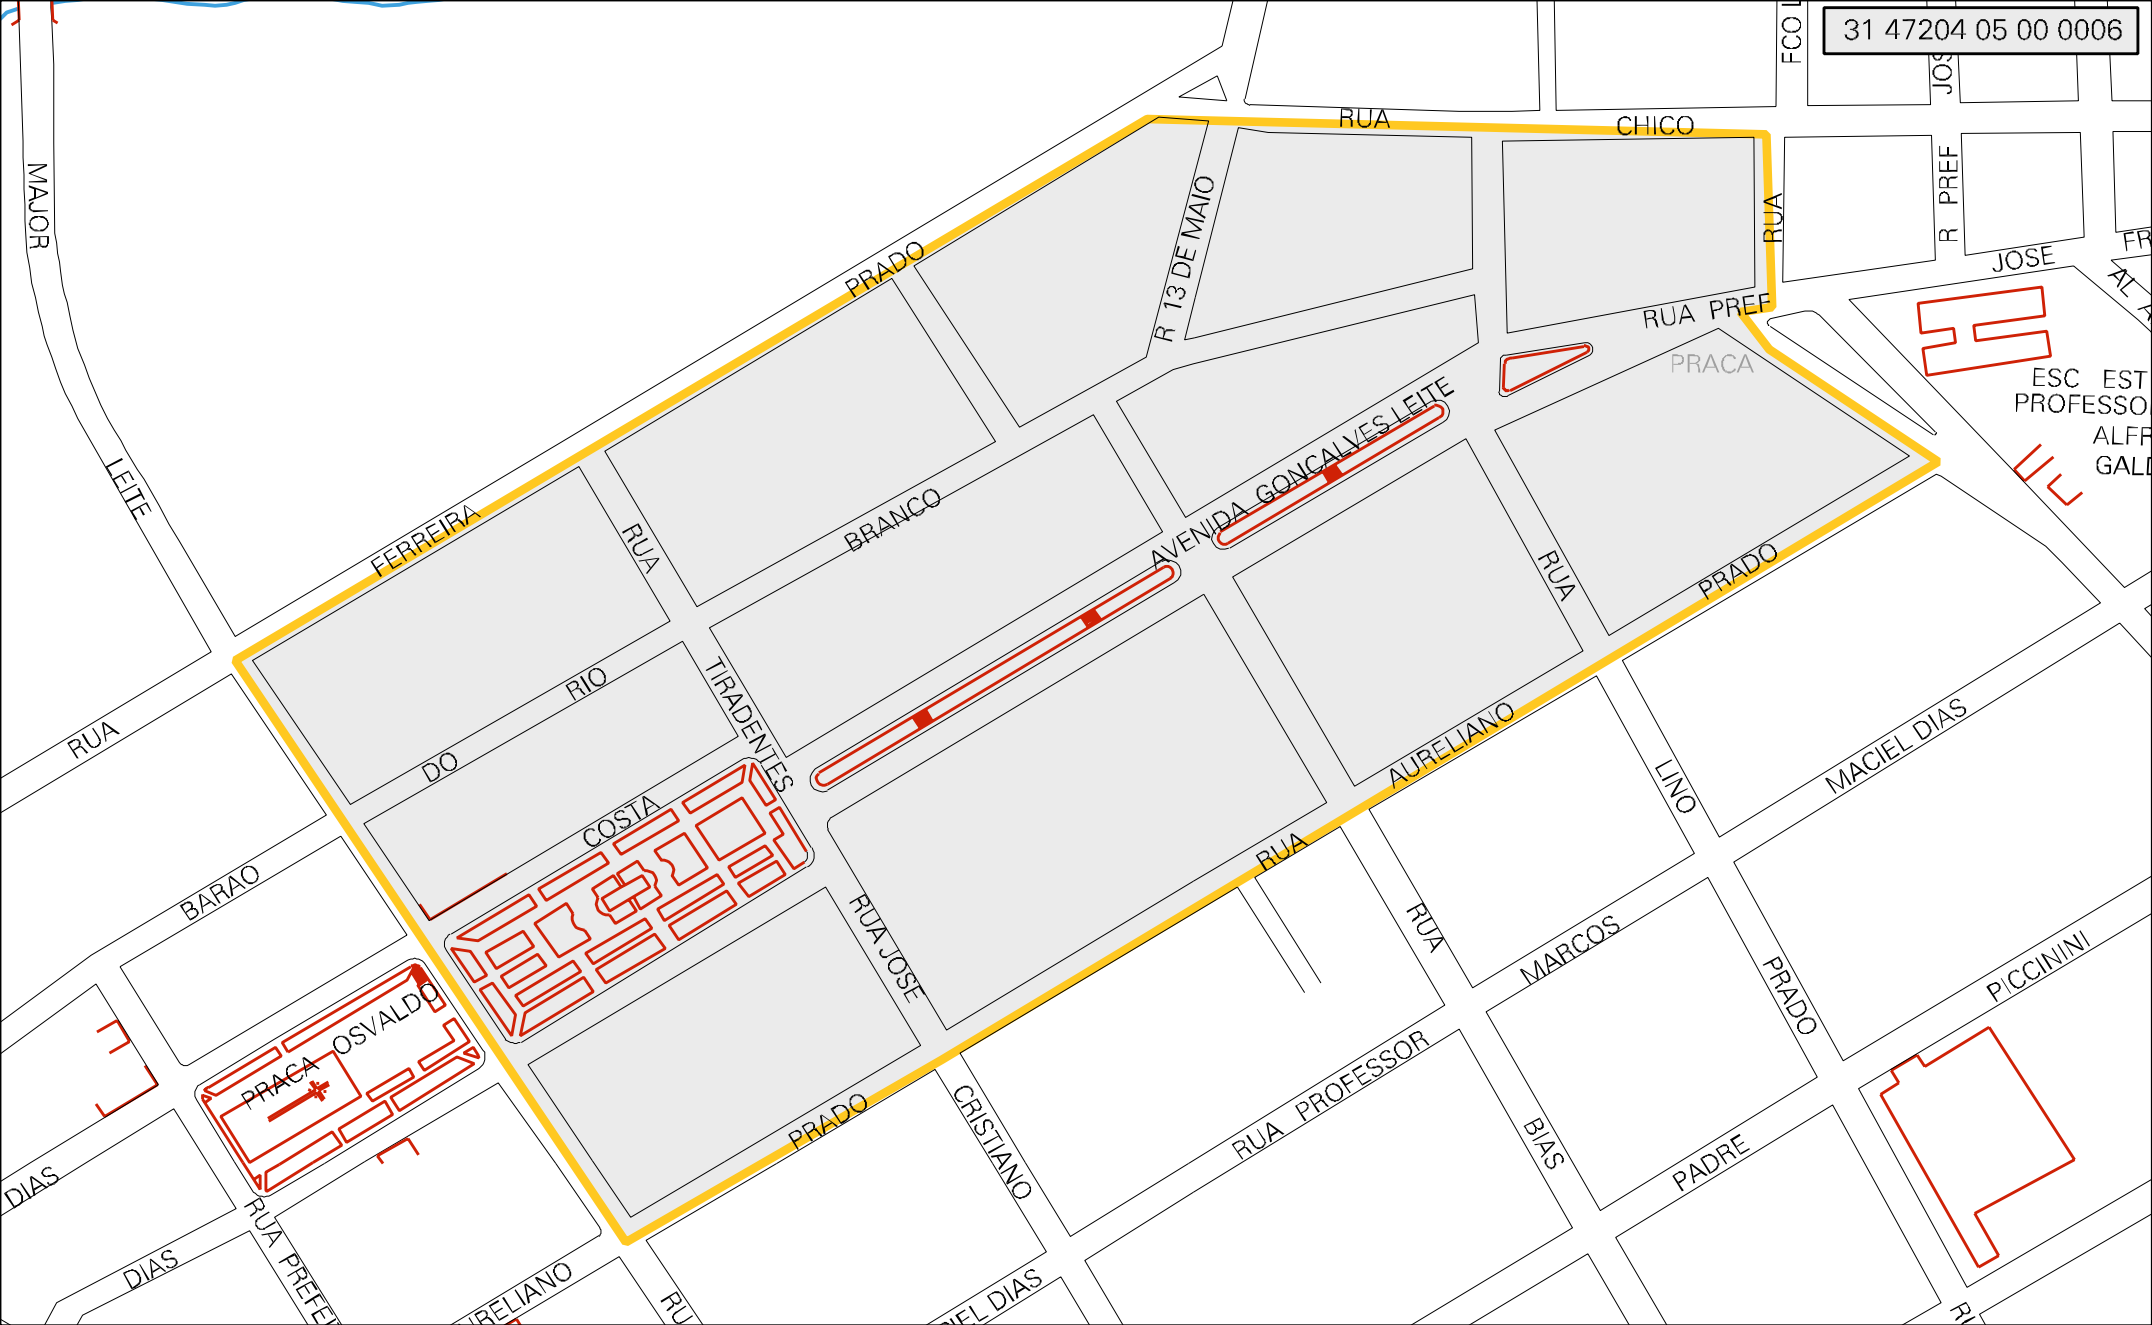

31 47204 05 00 0006

MUNICIPIO: 47204 - PARAGUAÇU  
 DISTRITO: 05 - PARAGUAÇU  
 SUBDISTRITO: 00  
 SETOR: 0006 SITUACAO: 10

ESTADO DE MINAS GERAIS  
 MAPA DE SETOR URBANO - MSU  
 ESCALA: 1 : 2658