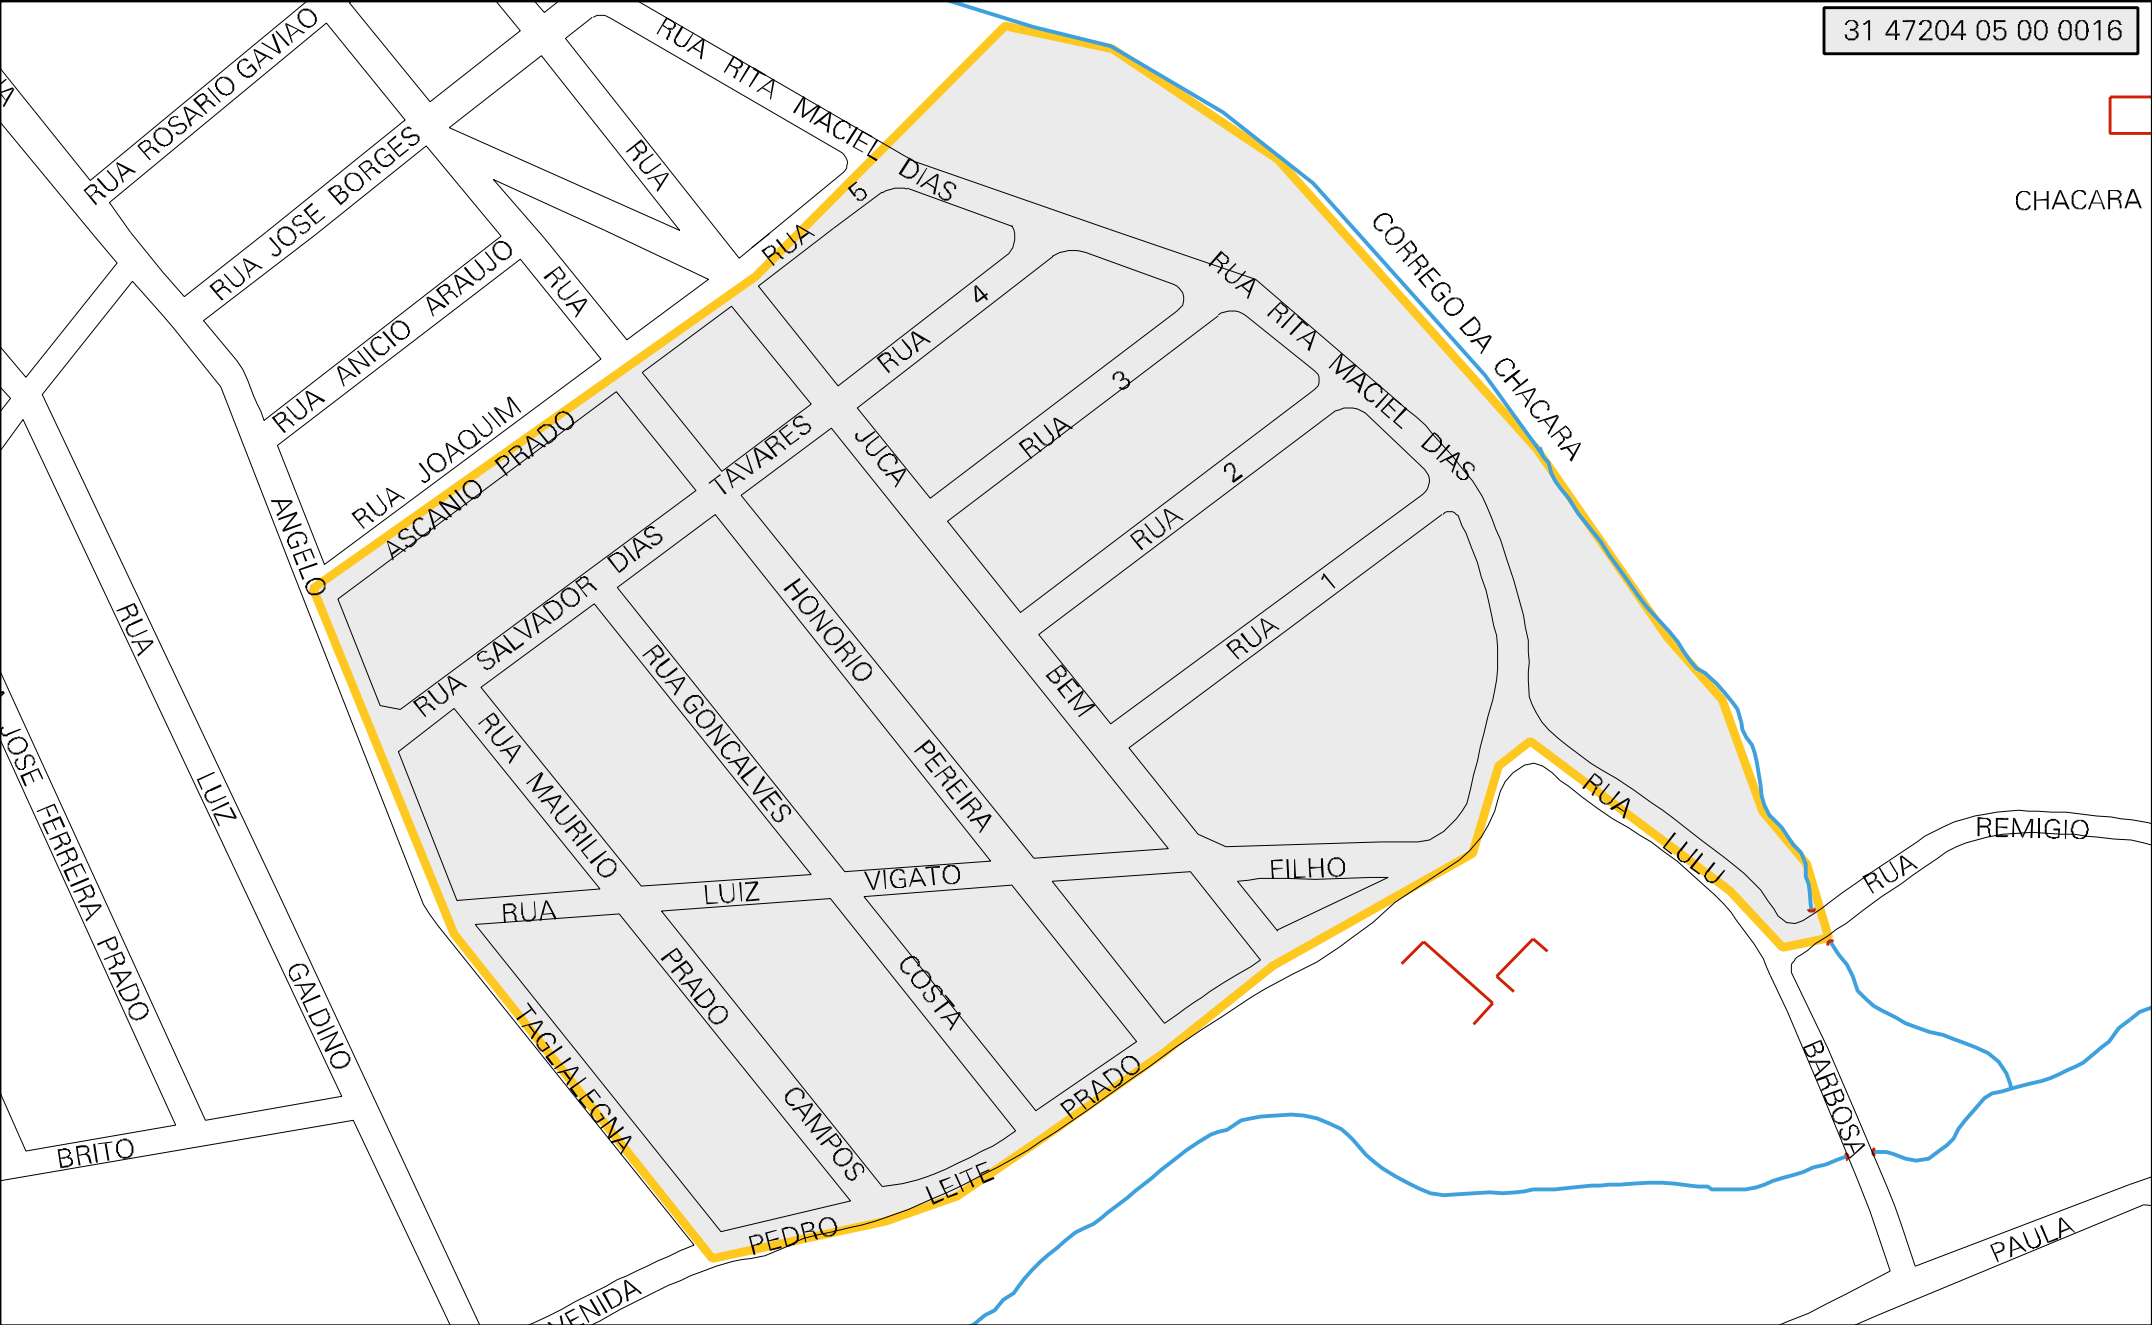

CHACARA

MUNICIPIO: 47204 - PARAGUAÇU  
 DISTRITO: 05 - PARAGUAÇU  
 SUBDISTRITO: 00  
 SETOR: 0016 SITUACAO: 10

ESTADO DE MINAS GERAIS  
 MAPA DE SETOR URBANO - MSU  
 ESCALA: 1 : 2528