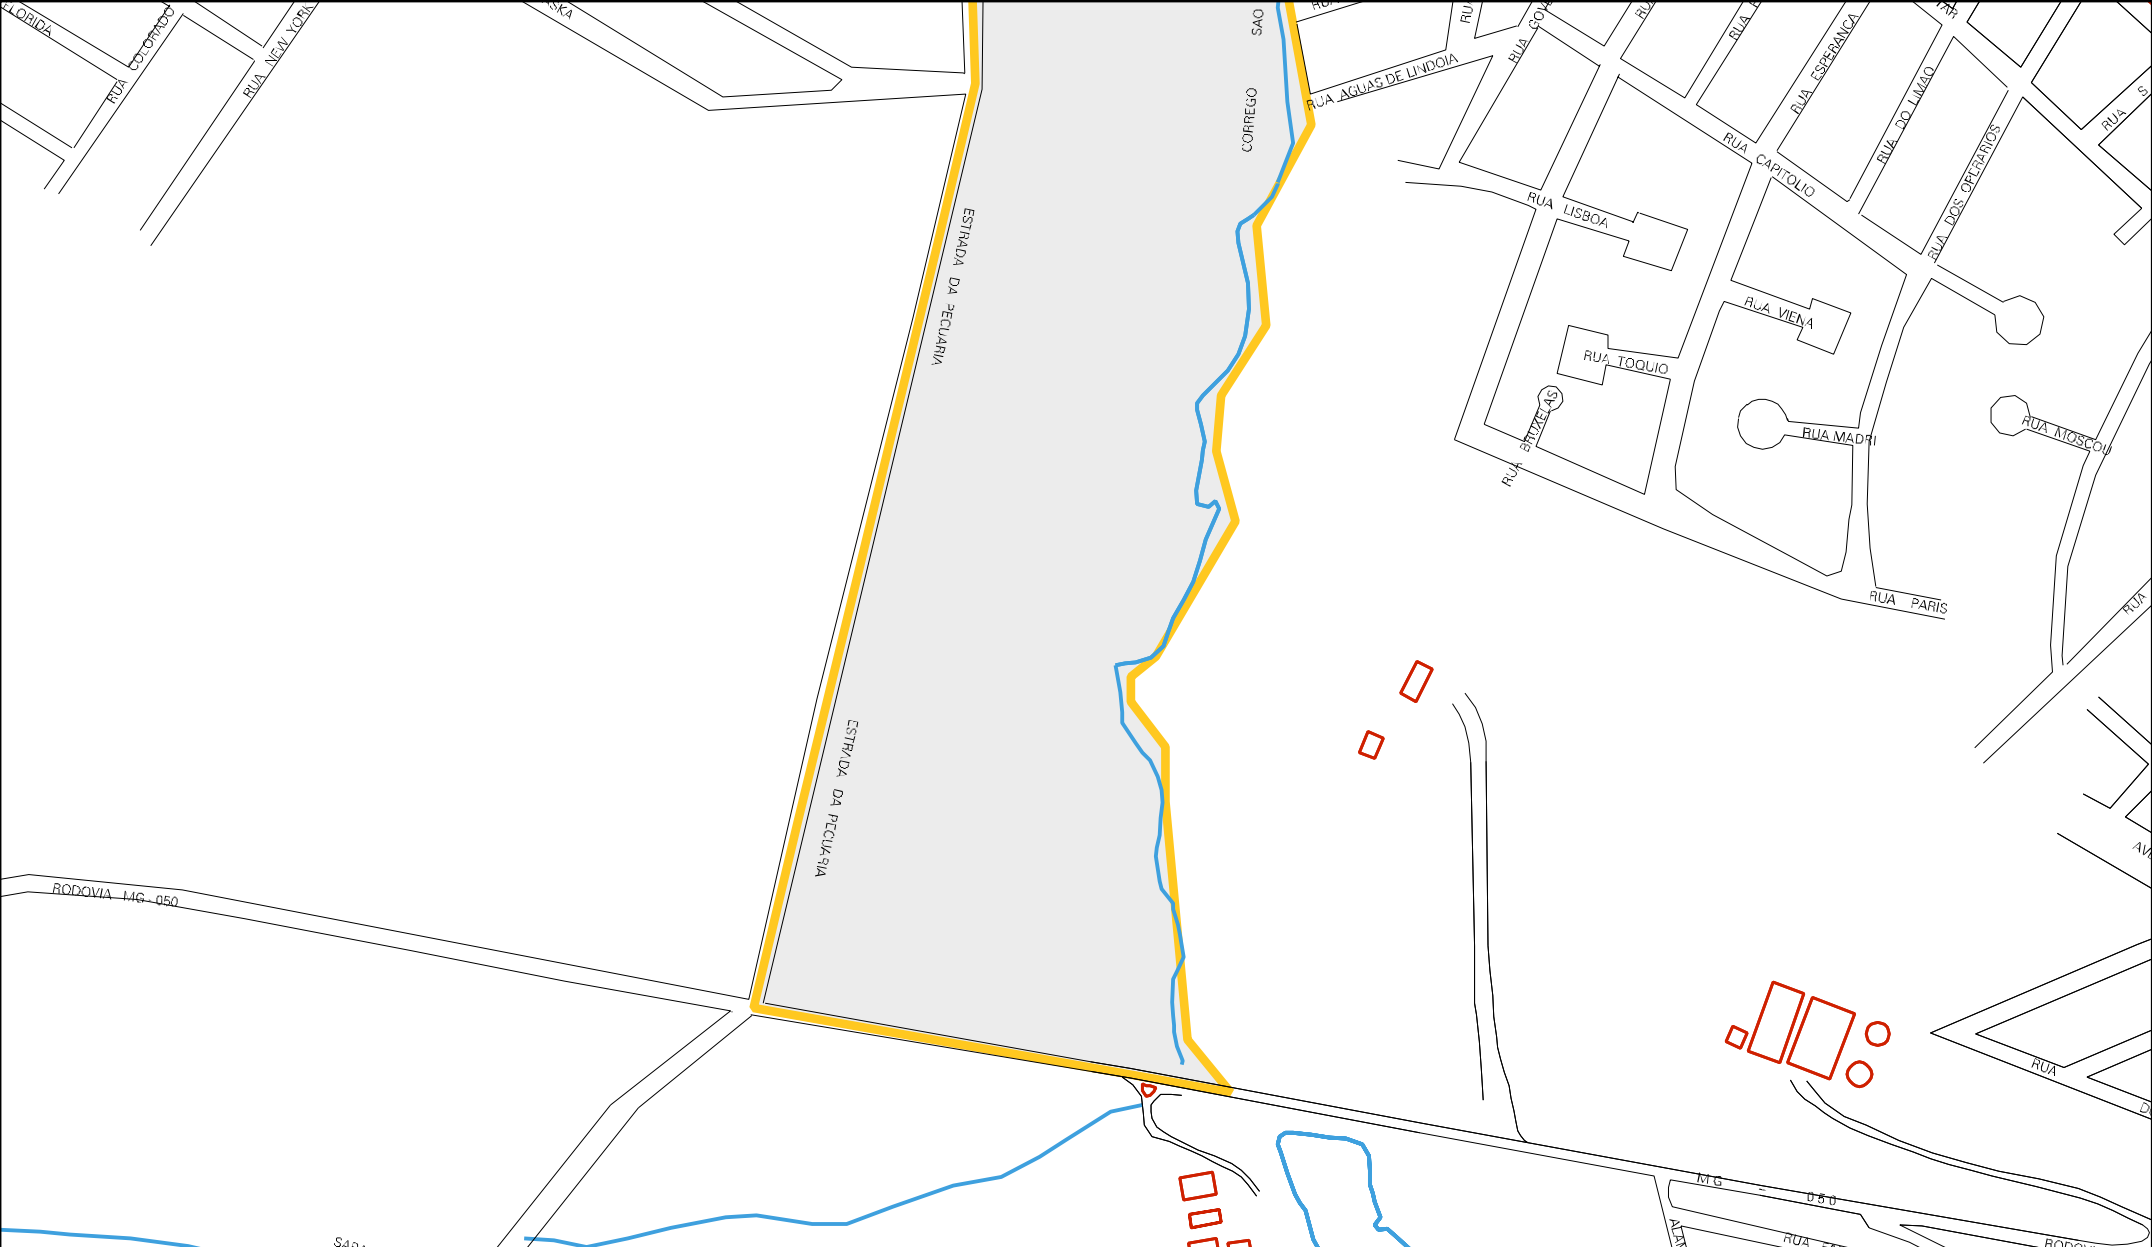

IGREJA S FCO

CHACARA SAO FCO

POSTO SANTA FANTAZIA

MUNICIPIO: 47907 - PASSOS  
DISTRITO: 05 - PASSOS  
SUBDISTRITO: 00  
SETOR: 0012 SITUACAO: 10  
BAIRRO: 002 - SÃO FRANCISCO

ESTADO DE MINAS GERAIS  
MAPA DE SETOR URBANO - MSU  
ESCALA: 1 : 5161