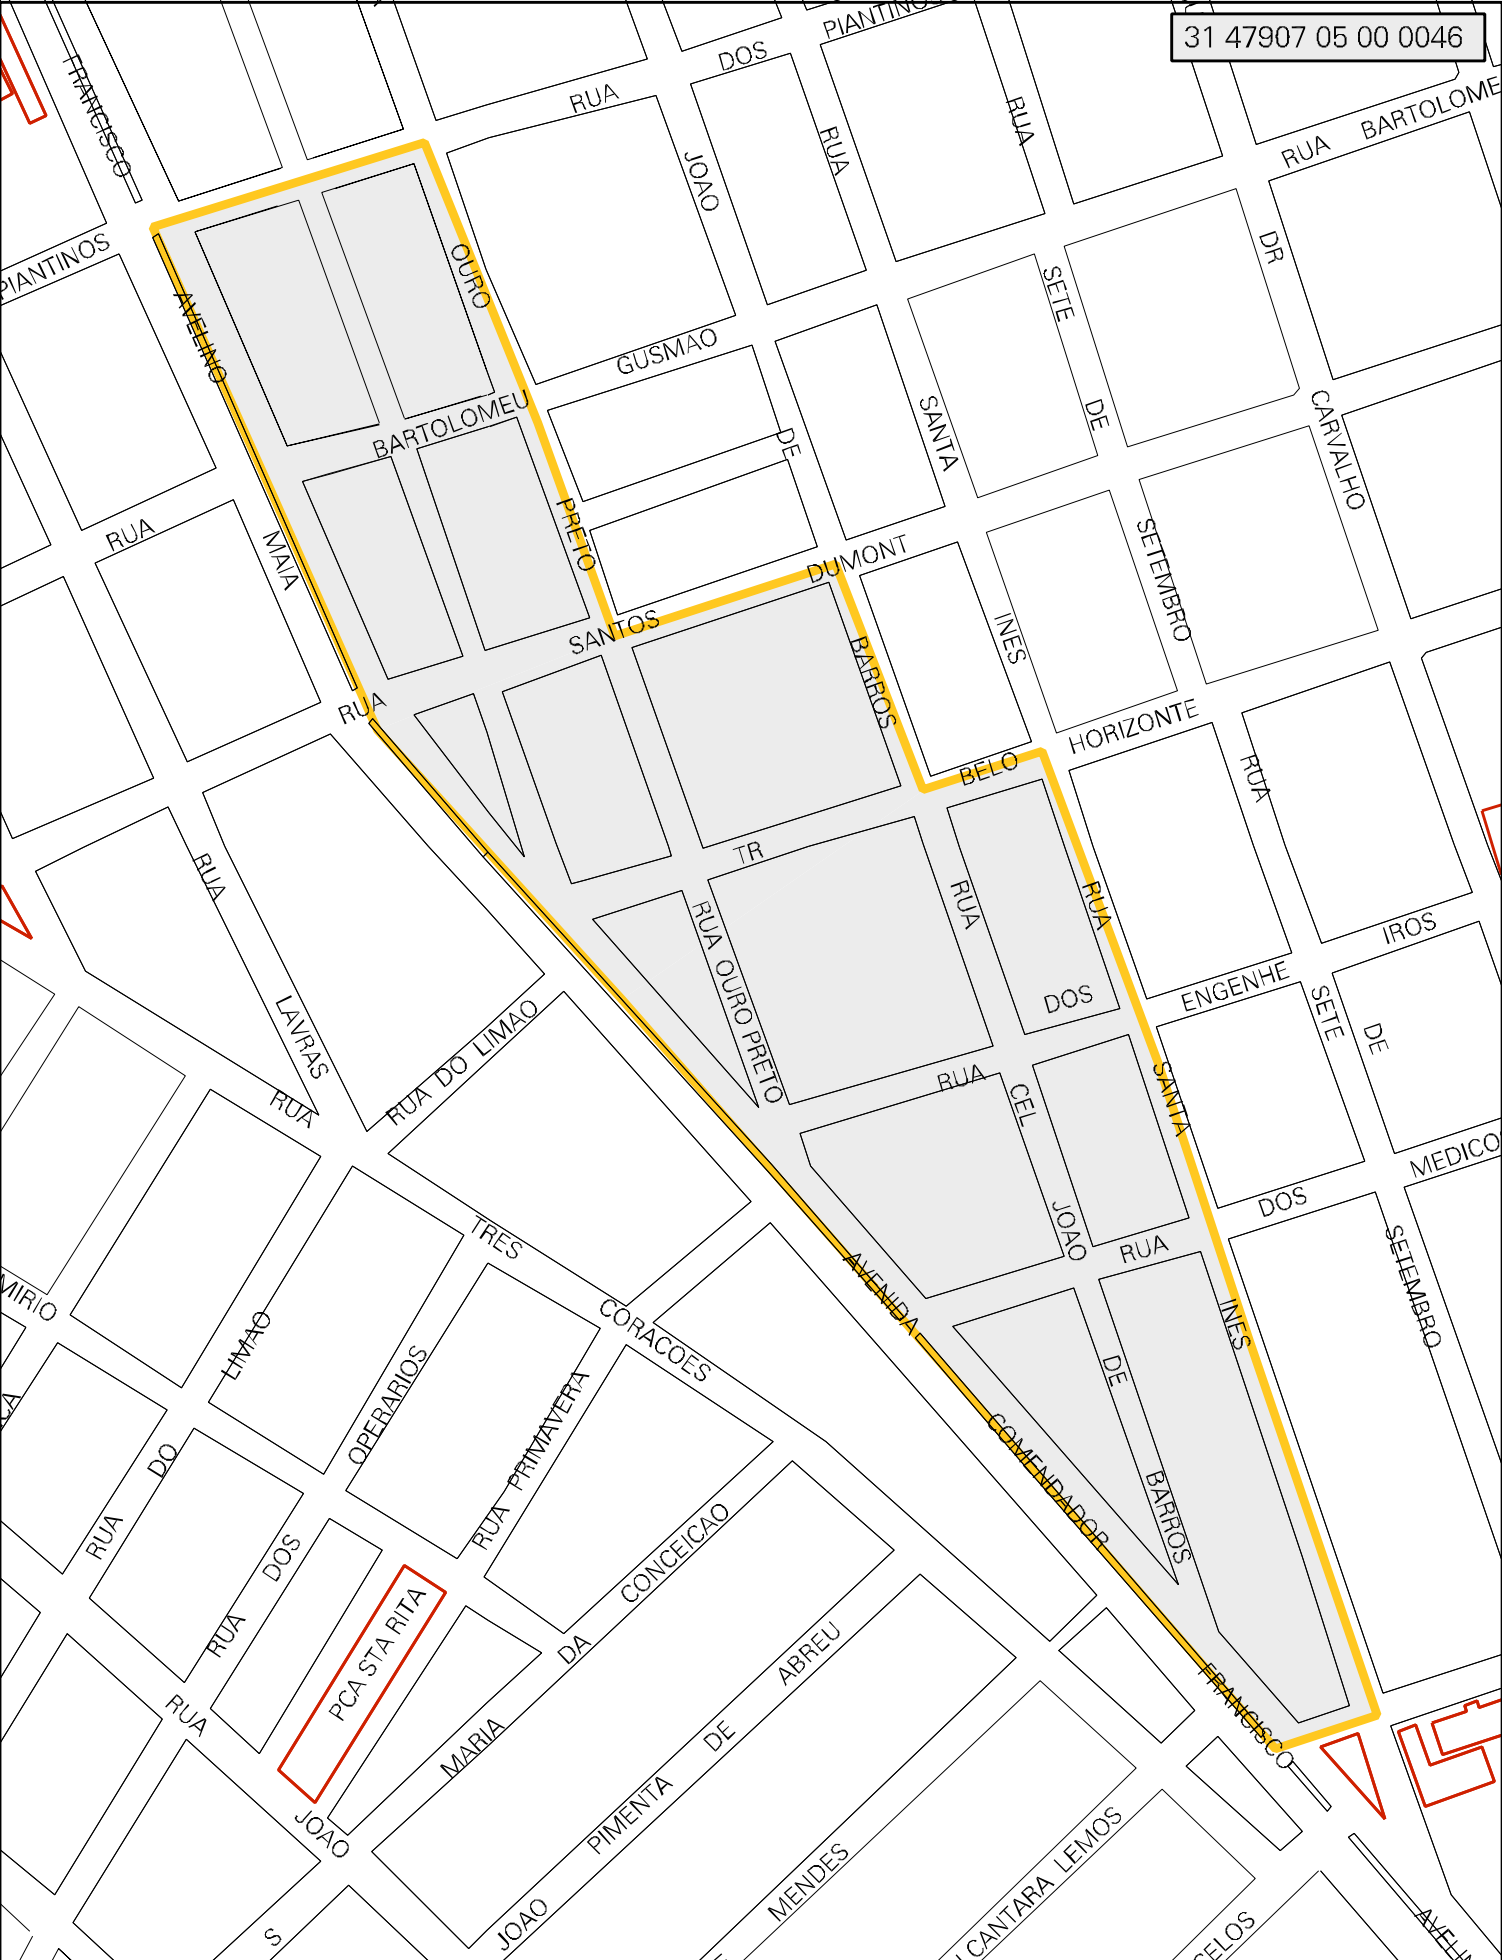

31 47907 05 00 0046

MUNICÍPIO: 47907 - PASSOS
DISTRITO: 05 - PASSOS
SUBDISTRITO: 00
SETOR: 0046 SITUAÇÃO: 10
BAIRRO: 007 - BELO HORIZONTE

ESTADO DE MINAS GERAIS
MAPA DE SETOR URBANO - MSU
ESCALA: 1 : 2880

CENSO AGROPECUÁRIO 2008
CONTAGEM DA POPULAÇÃO 2007