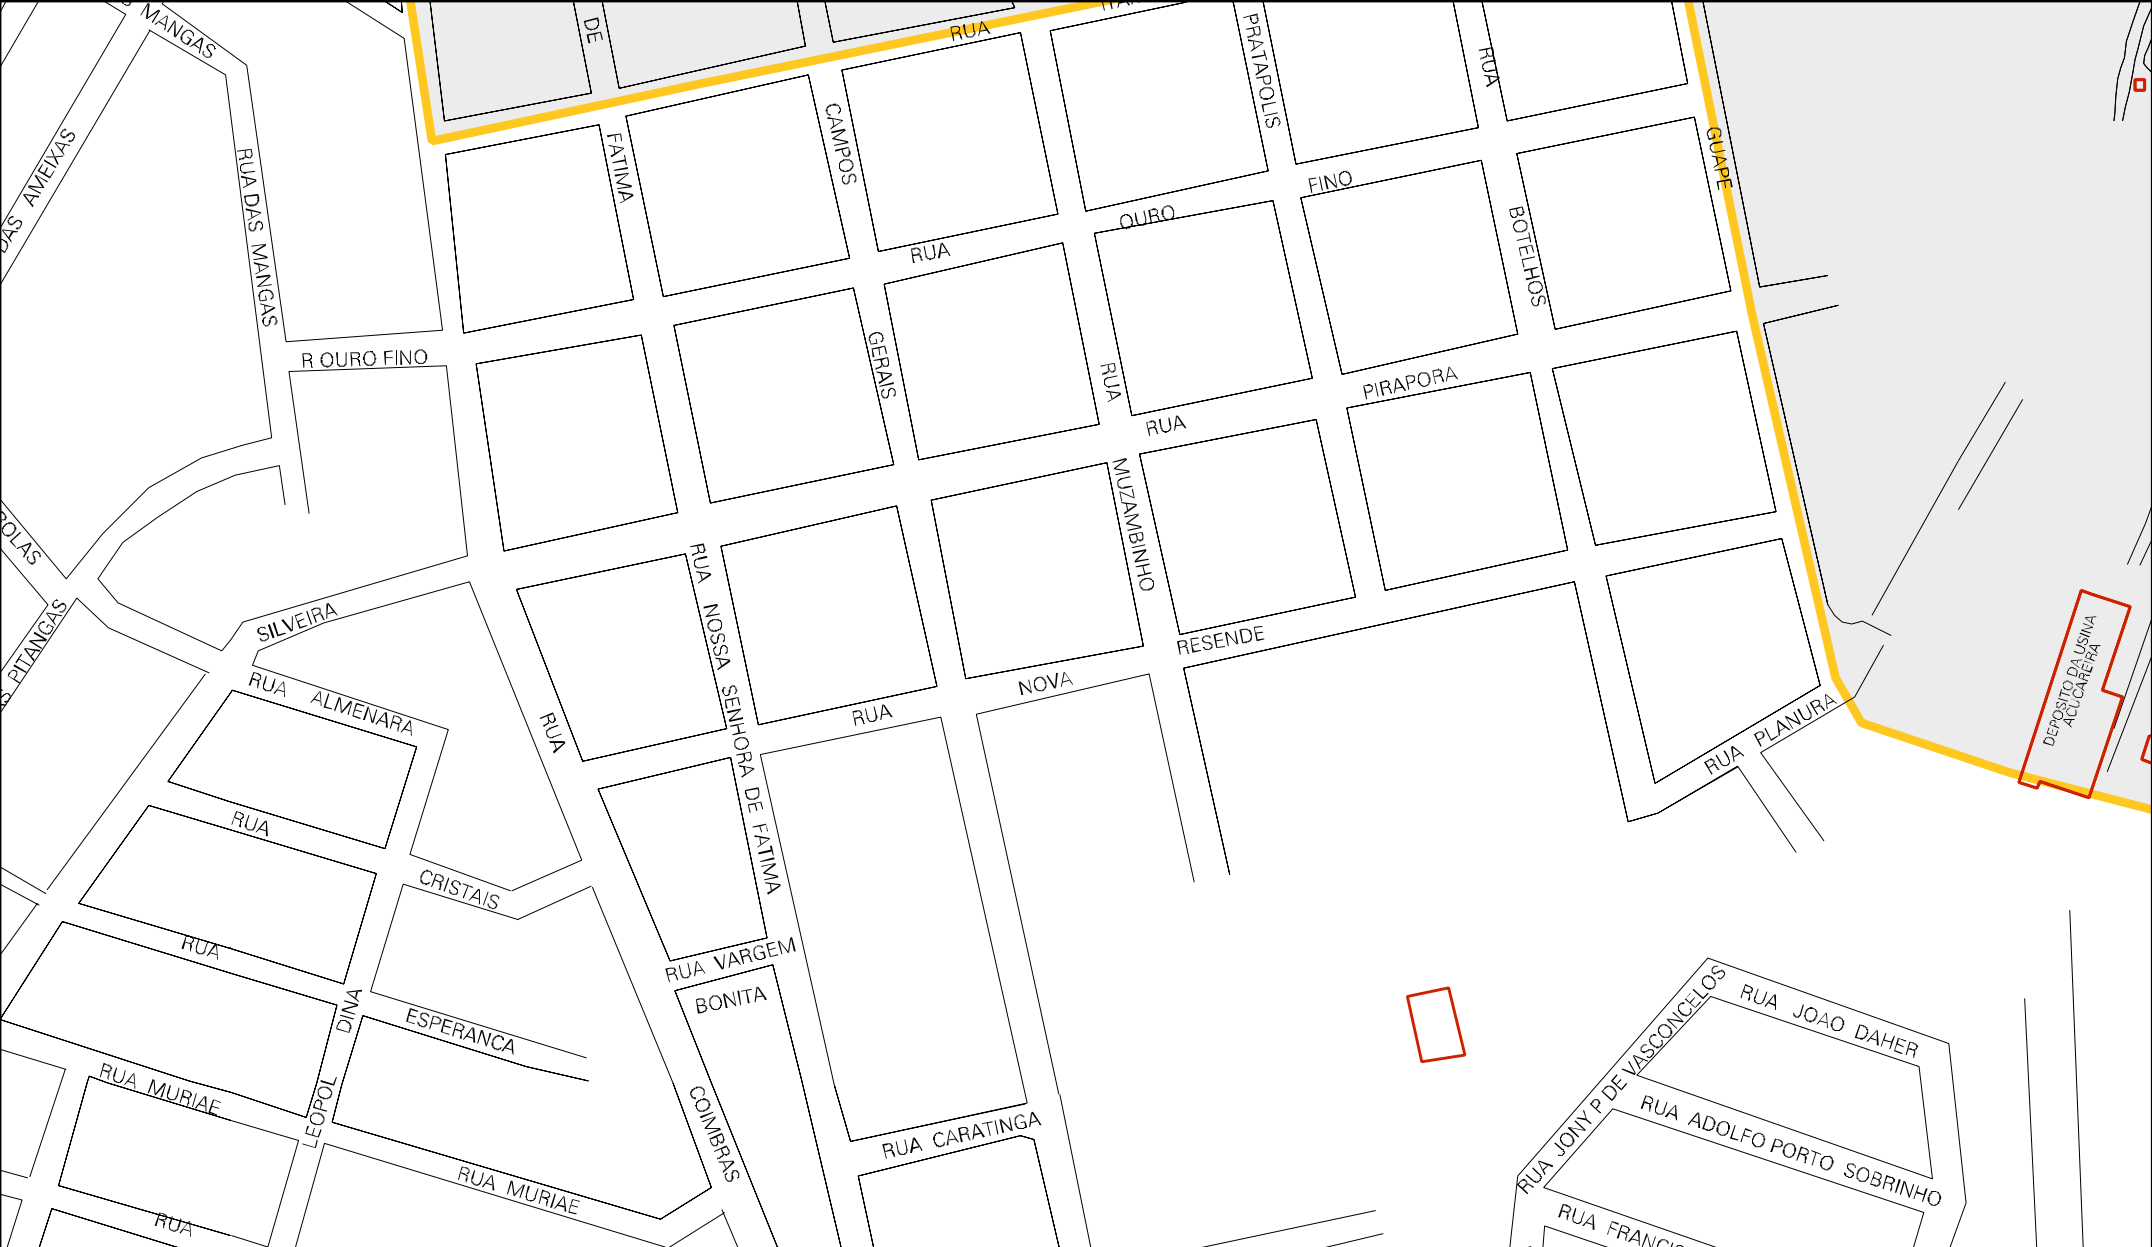

CORREGO BONSUCESSO

ESTRADA PARA MORRO DO CAFE

AT

AT

RUA CAMPOS ELISEOS

RUA CAMPOS ALTOS

RUA CAMPO FLORIDO

RUA MUZAMBINHO RUA N.S. RUA

RUA D'AG

31 47907 05 00 0076

RIBEIRAO BOCAINA

RIBEIRAO BOCAINA

CORREGO BONSUCESSO

CORREGO BONSUCESSO

CORREGO BONSUCESSO

CORREGO SAO FRANCISCO

ESTRADA PARA USINA RIO GRANDE

AT

GRANJA FURNINHA

MUNICIPIO: 47907 - PASSOS
DISTRITO: 05 - PASSOS
SUBDISTRITO: 00
SETOR: 0076 SITUACAO: 10
BAIRRO: 015 - COIMBRAS

ESTADO DE MINAS GERAIS
MAPA DE SETOR URBANO - MSU
ESCALA: 1 : 3500