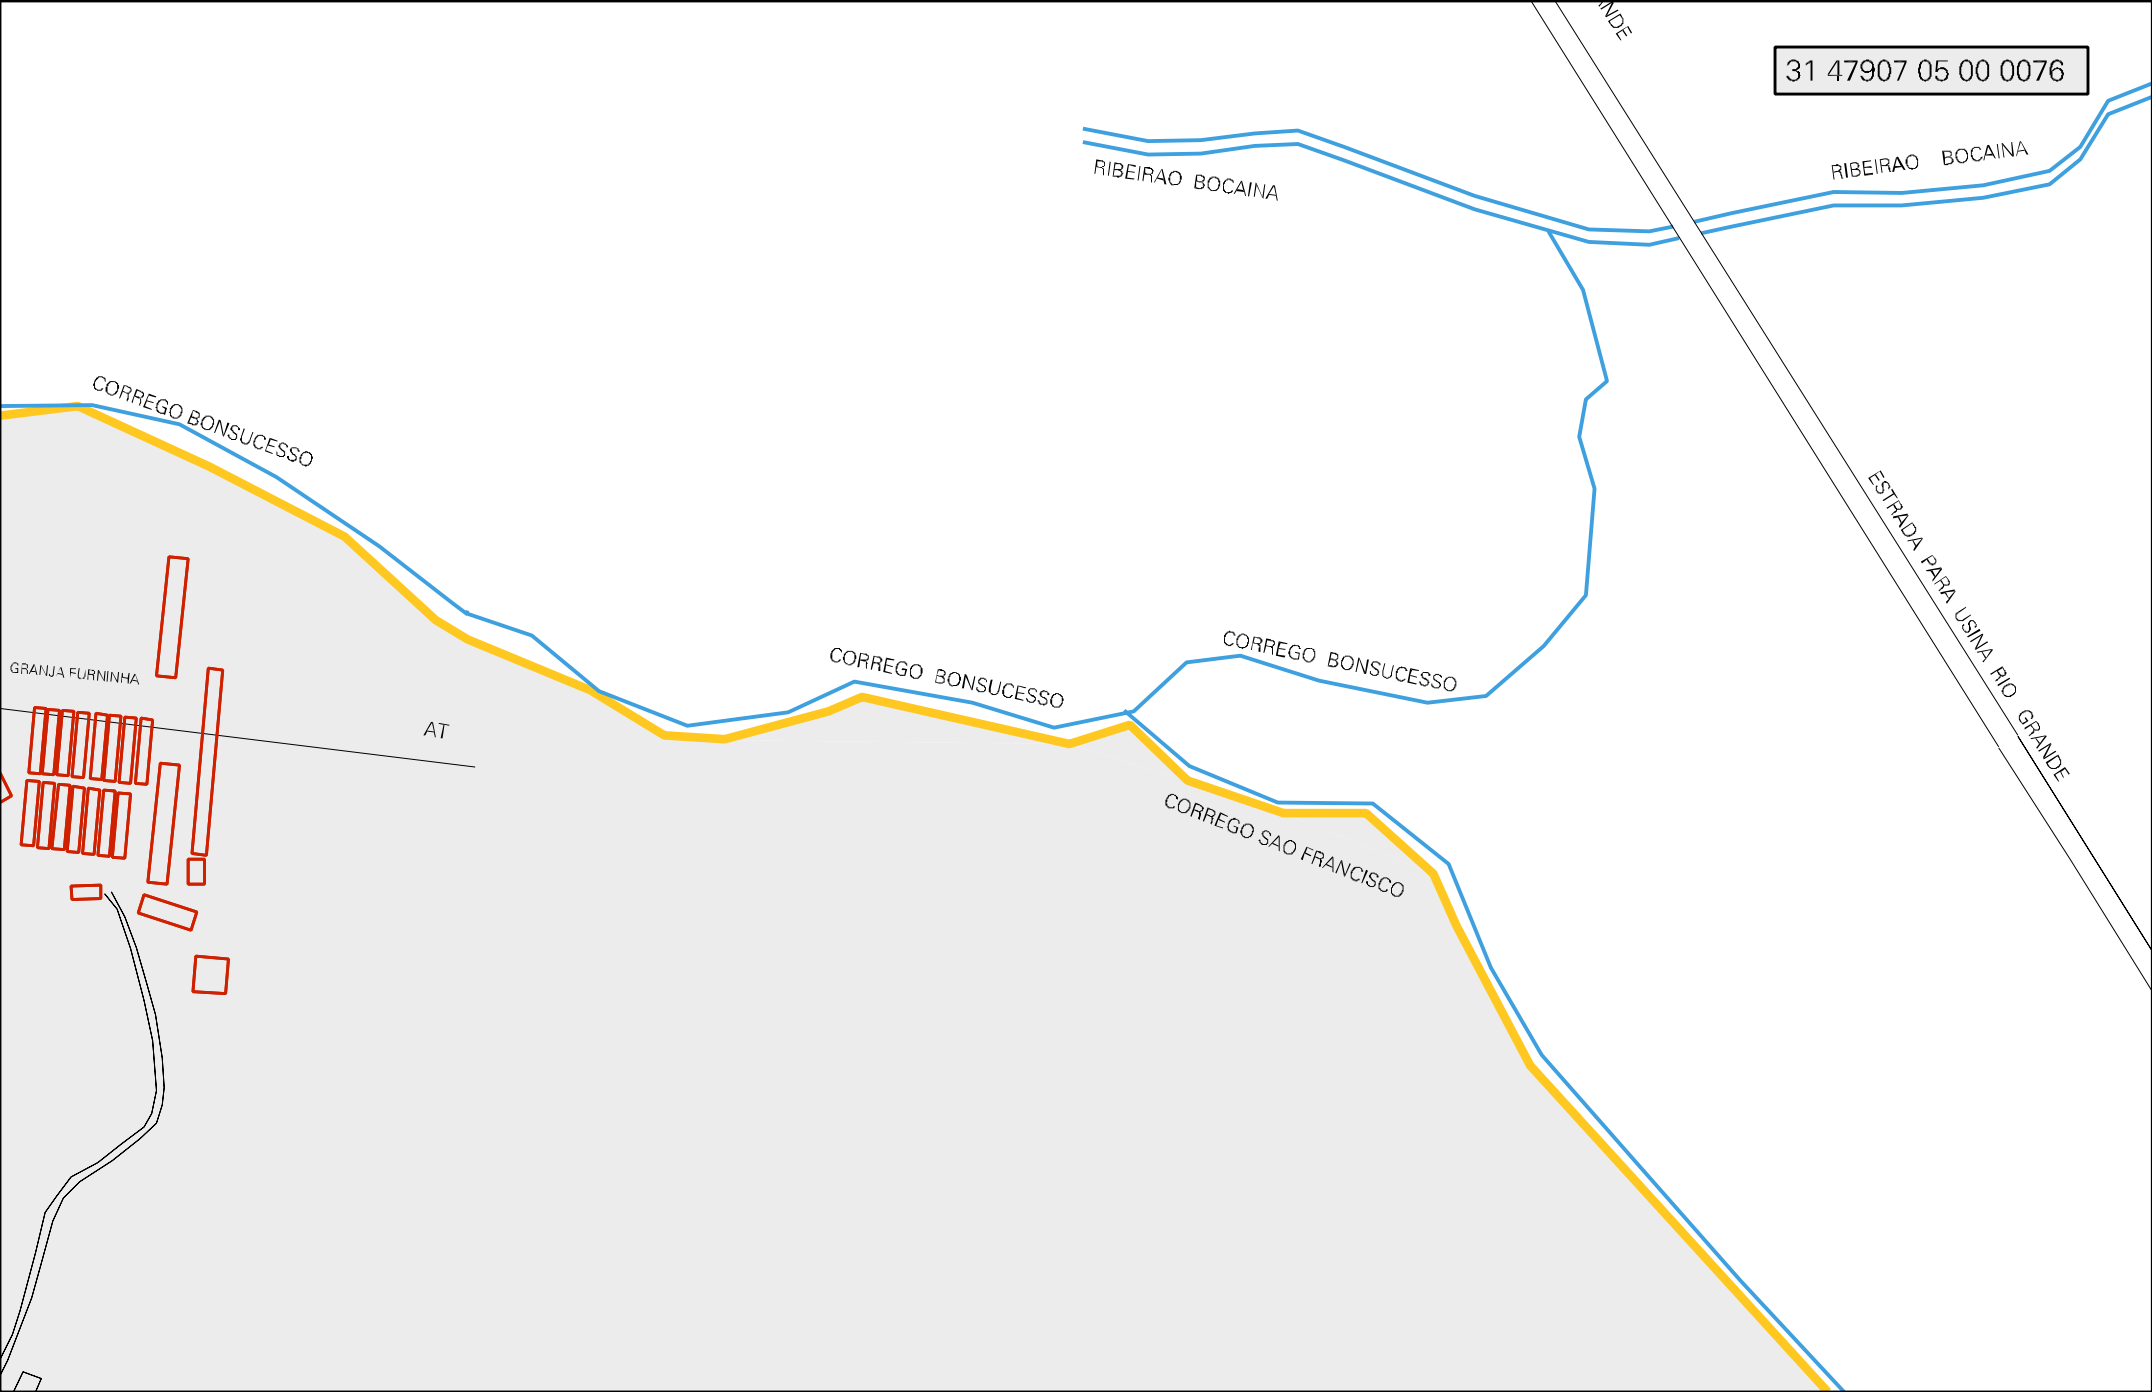

CORREGO BONSUCESSO

ESTRADA PARA MORRO DO CAFE

AT

AT

RUA CAMPOS ELISEOS

RUA CAMPOS ALTOS

RUA CAMPO FLORIDO

RUA MUZAMBINHO RUA N.S. RUA

RUA D'AG

31 47907 05 00 0076

RIBEIRAO BOCAINA

RIBEIRAO BOCAINA

CORREGO BONSUCESSO

CORREGO BONSUCESSO

CORREGO BONSUCESSO

CORREGO SAO FRANCISCO

ESTRADA PARA USINA RIO GRANDE

AT

GRANJA FURNINHA

MUNICIPIO: 47907 - PASSOS
DISTRITO: 05 - PASSOS
SUBDISTRITO: 00
SETOR: 0076 SITUACAO: 10
BAIRRO: 015 - COIMBRAS

ESTADO DE MINAS GERAIS
MAPA DE SETOR URBANO - MSU
ESCALA: 1 : 3500