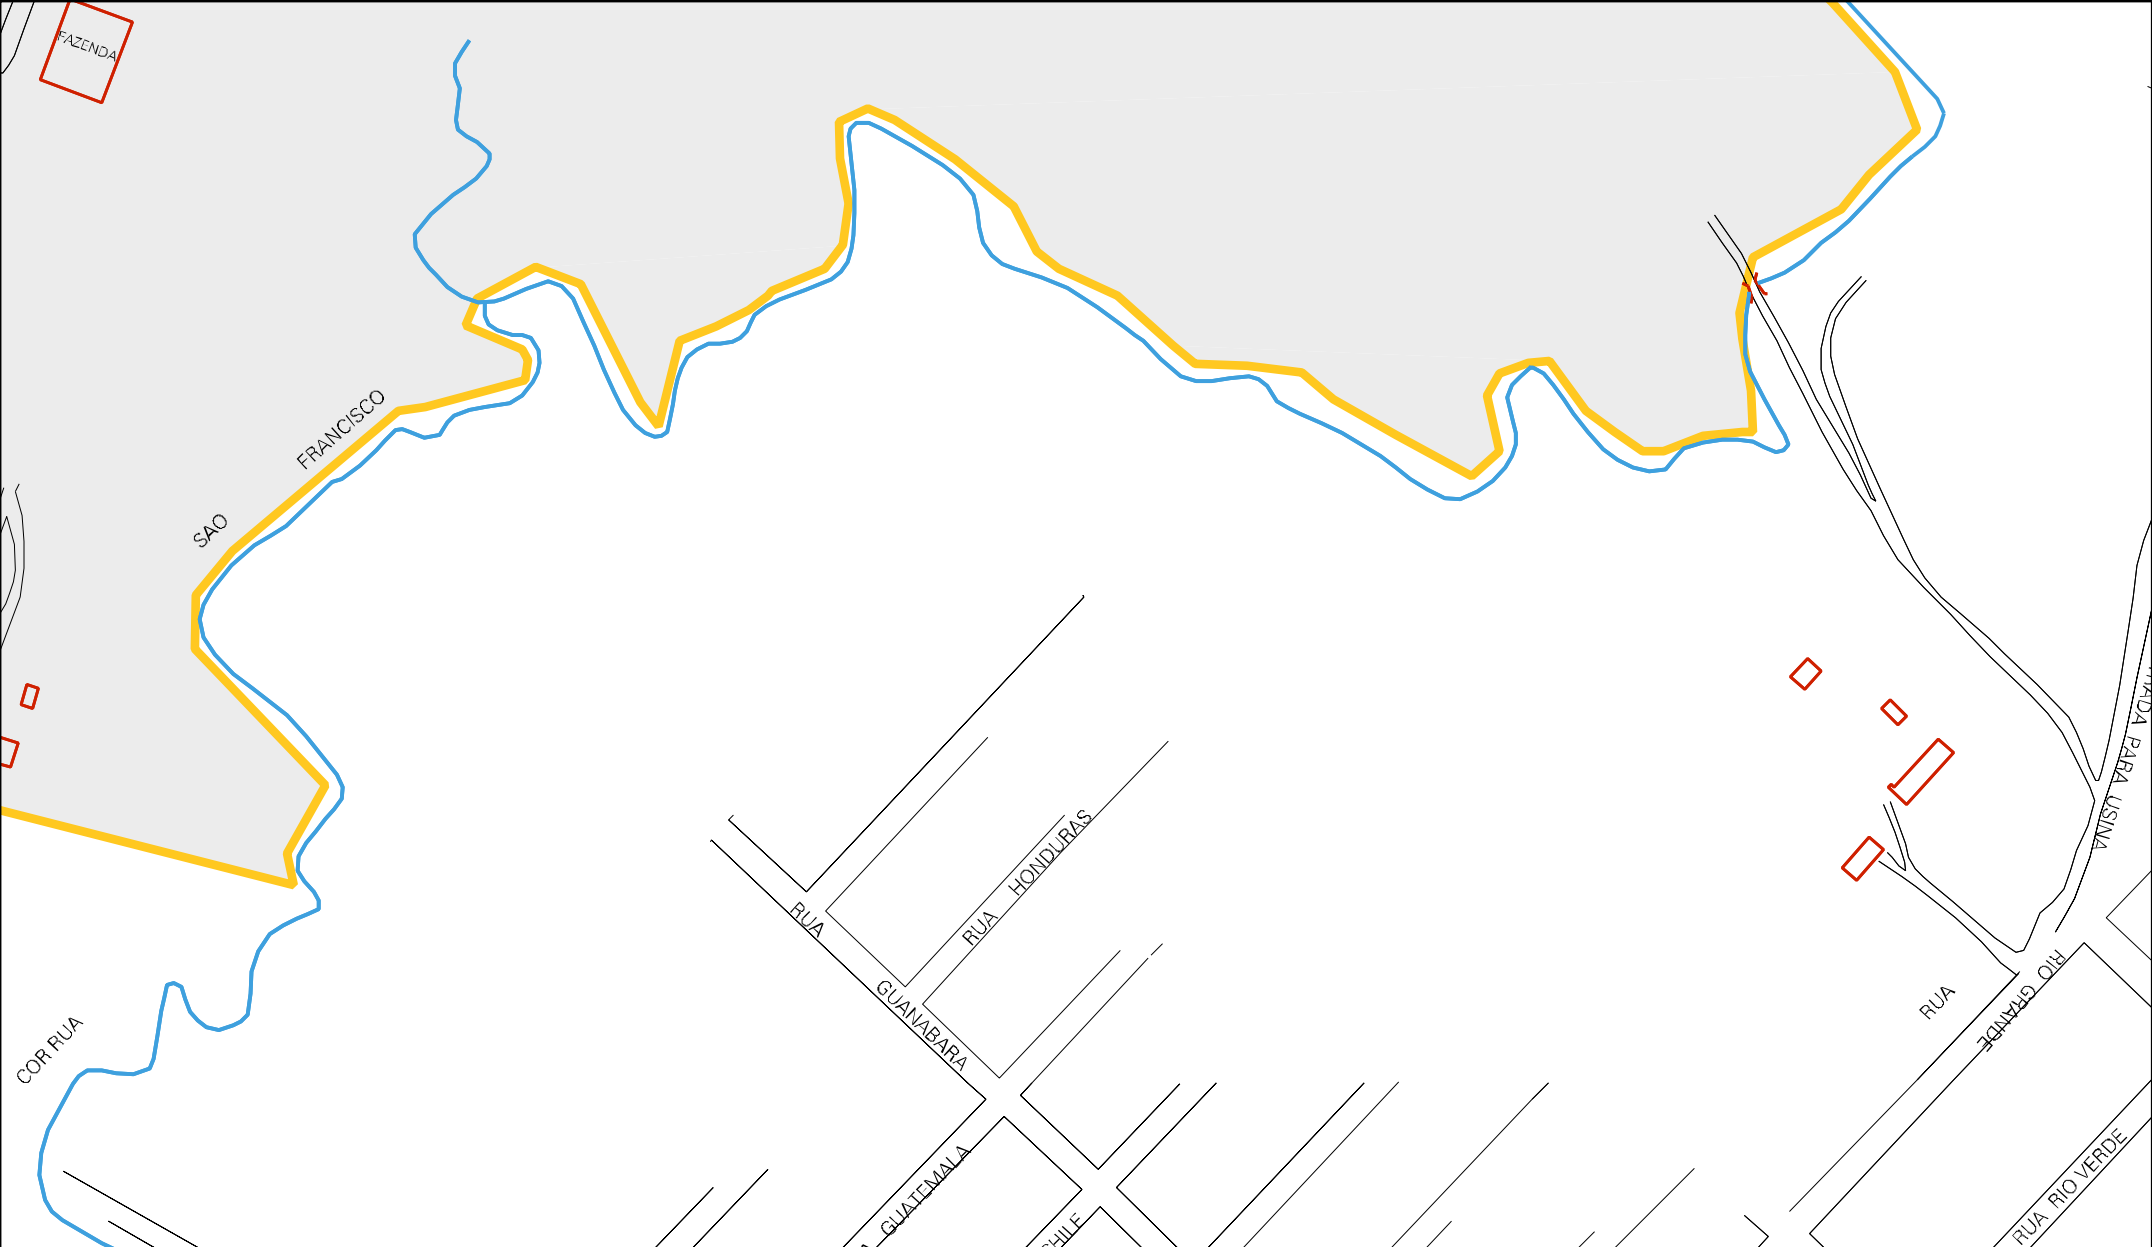

CORREGO BONSUCESSO

ESTRADA PARA MORRO DO CAFE

AT

AT

RUA CAMPOS ELISEOS

RUA CAMPOS ALTOS

RUA CAMPO FLORIDO

RUA MUZAMBINHO RUA N.S. RUA

ESTRADA PARA USINA RIO GRANDE

AT

GRANJA FURNINHA

MUNICIPIO: 47907 - PASSOS
DISTRITO: 05 - PASSOS
SUBDISTRITO: 00
SETOR: 0076 SITUACAO: 10
BAIRRO: 015 - COIMBRAS

ESTADO DE MINAS GERAIS
MAPA DE SETOR URBANO - MSU
ESCALA: 1 : 3500