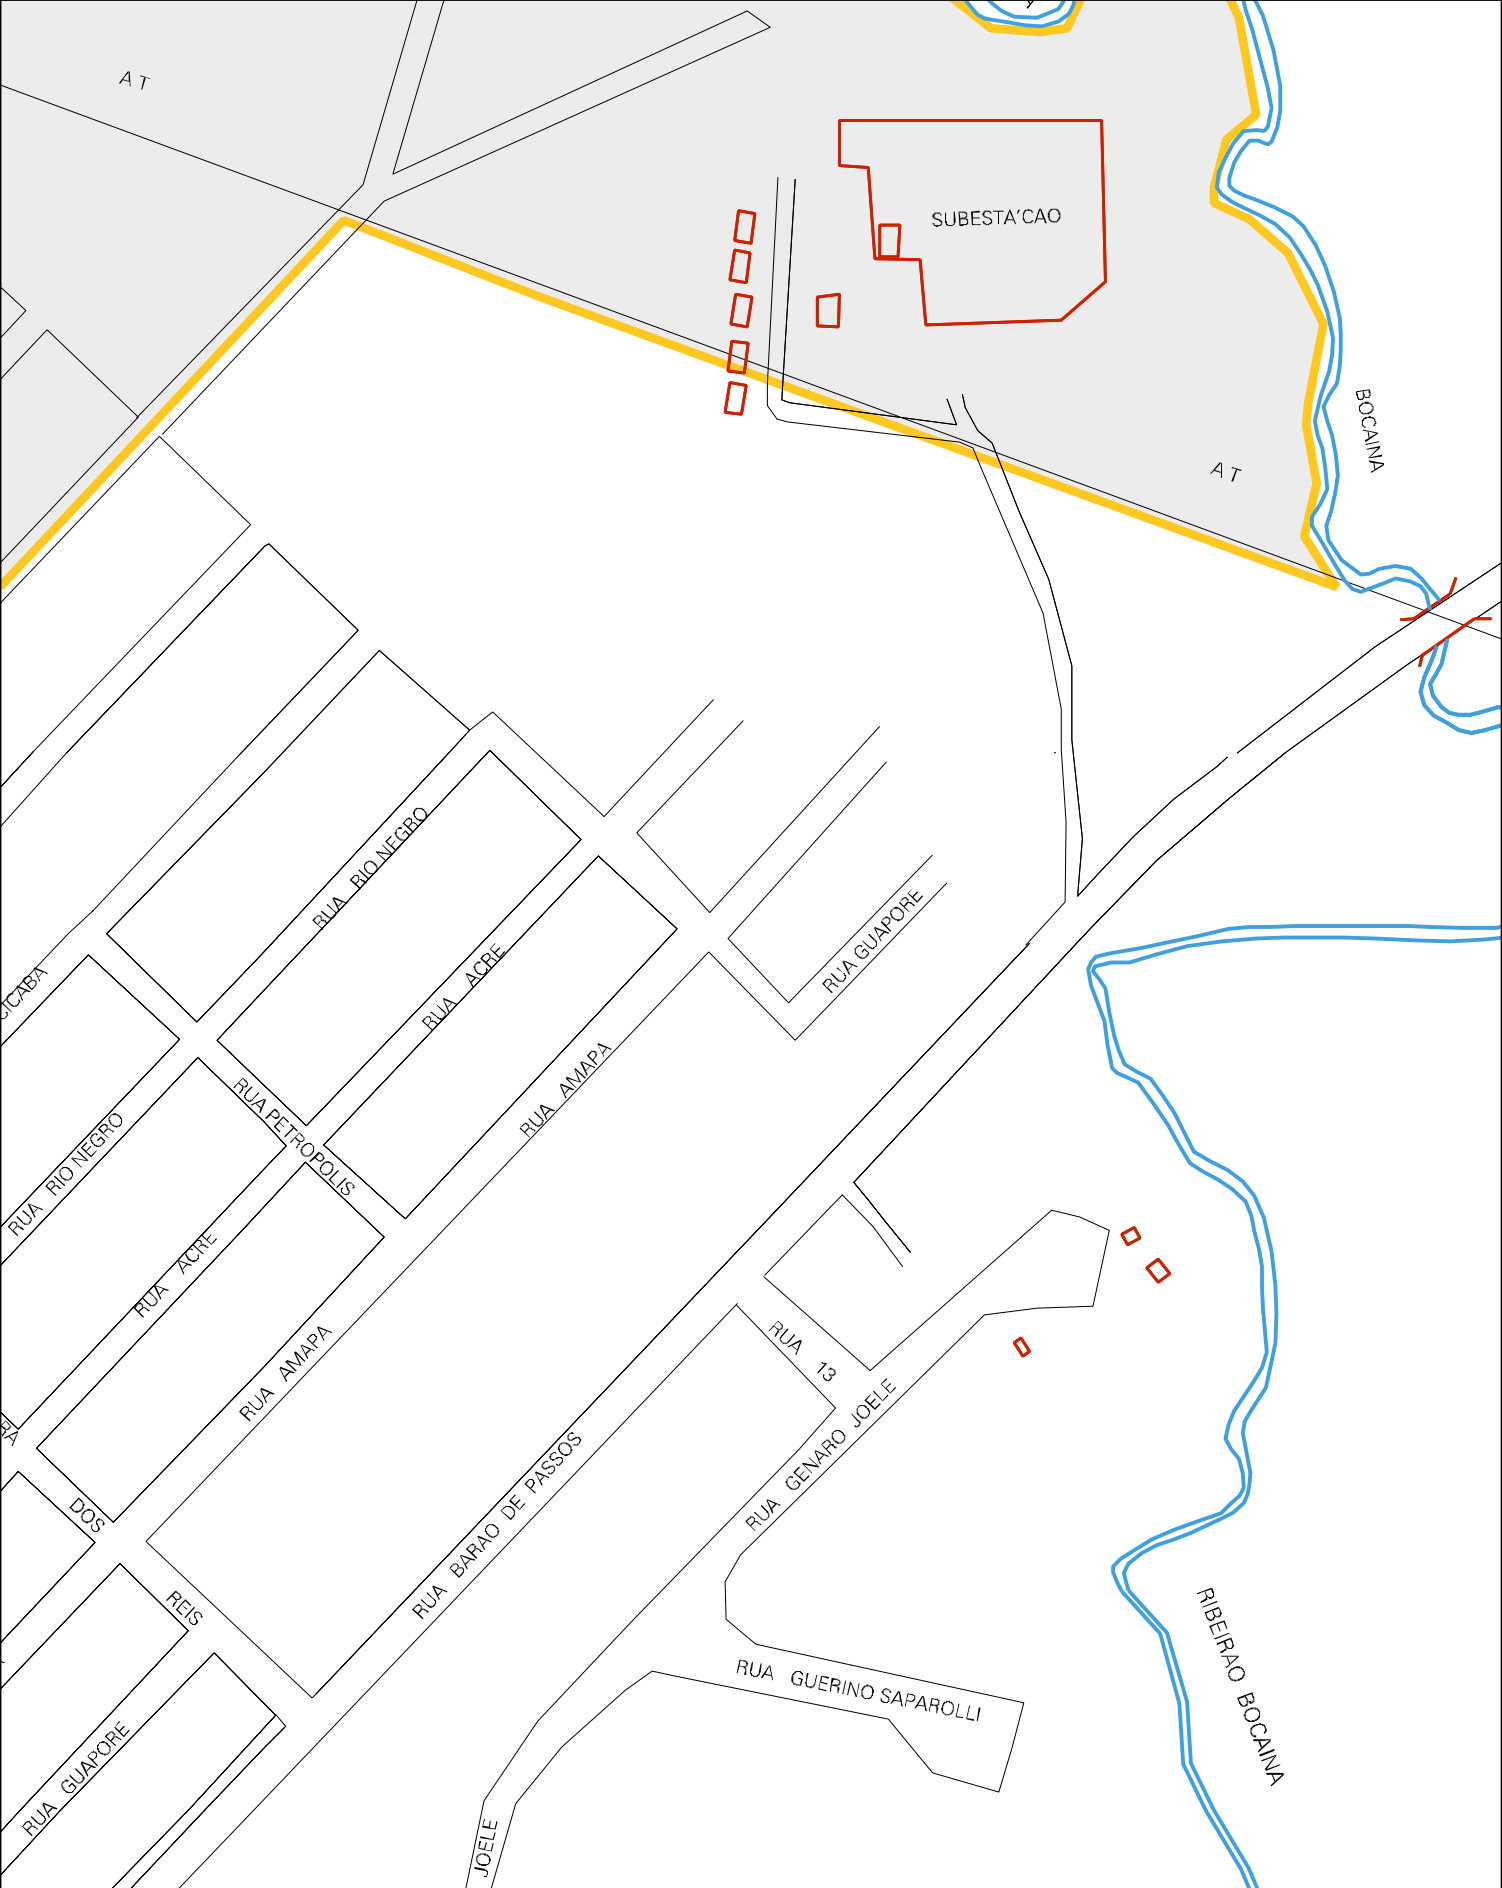

ESTRADA PARA USINA RIO GRANDE

RIBEIRAO BOCAINA

ESTRADA PARA USINA RIO GRANDE

AREA ALAGADA

SEM DENOMINACAO

SEM DENOMINACAO

47

CFR-AMICA SANE

MUNICIPIO: 47907 - PASSOS
 DISTRITO: 05 - PASSOS
 SUBDISTRITO: 00
 SETOR: 0080 SITUAÇÃO: 10
 BAIRRO: 017 - SANTA LUZIA

ESTADO DE MINAS GERAIS
MAPA DE SETOR URBANO - MSU
ESCALA: 1 : 3587