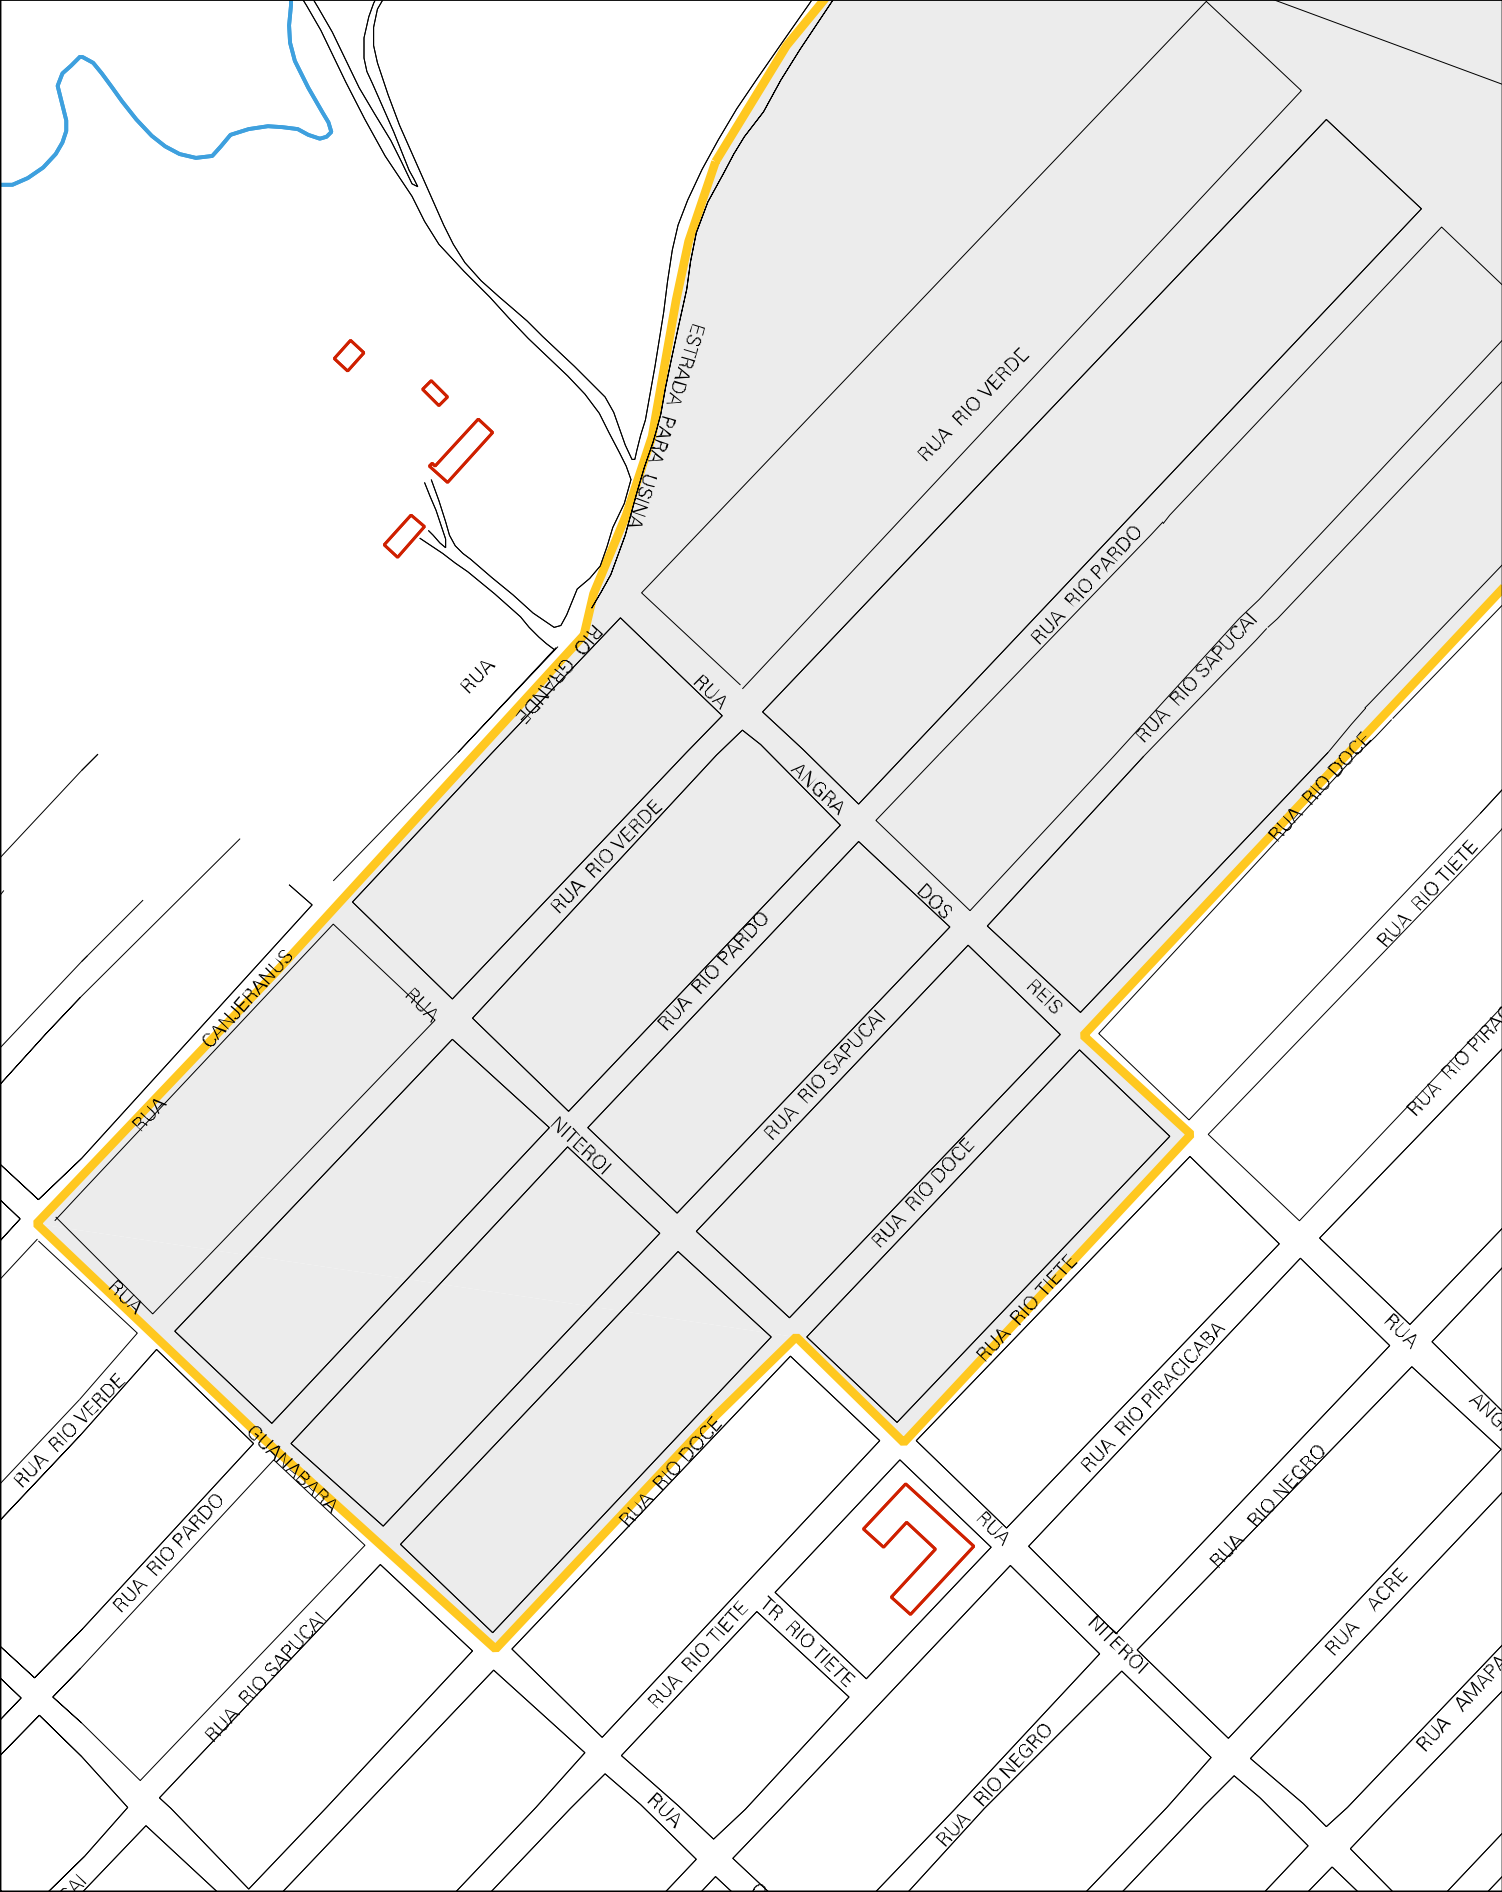

ESTRADA PARA USINA RIO GRANDE

RIBEIRAO BOCAINA

ESTRADA PARA USINA RIO GRANDE

AREA ALAGADA

SEM DENOMINACAO

SEM DENOMINACAO

47

CFR-AMICA SANE

MUNICIPIO: 47907 - PASSOS
 DISTRITO: 05 - PASSOS
 SUBDISTRITO: 00
 SETOR: 0080 SITUAÇÃO: 10
 BAIRRO: 017 - SANTA LUZIA

ESTADO DE MINAS GERAIS
MAPA DE SETOR URBANO - MSU
ESCALA: 1 : 3587