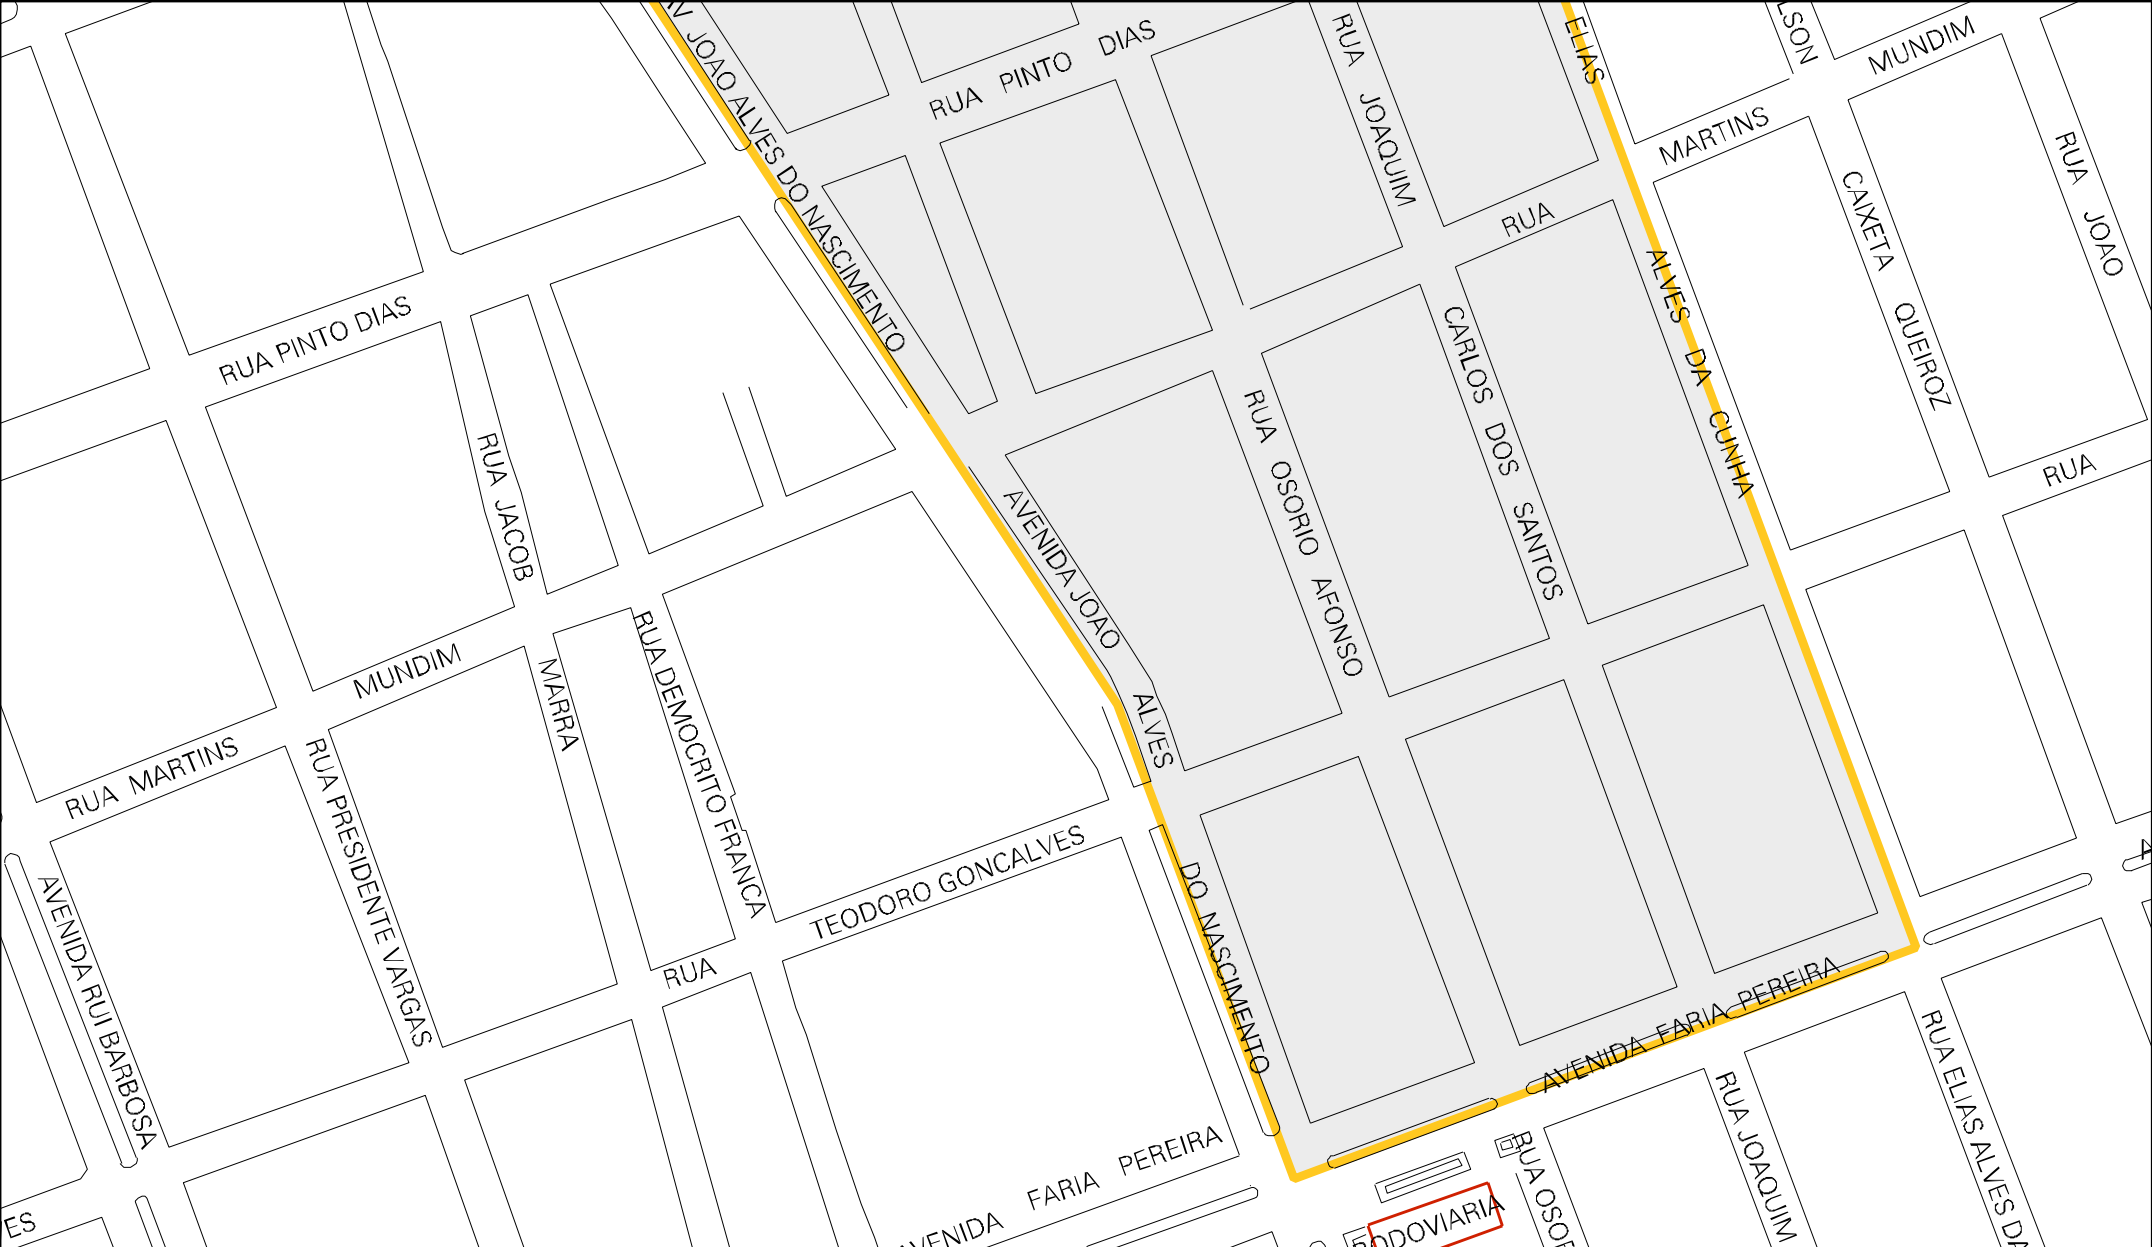

MUNICIPIO: 48103 - PATROCÍNIO
DISTRITO: 05 - PATROCÍNIO
SUBDISTRITO: 00
SETOR: 0022 SITUACAO: 10
BAIRRO: 011 - NOSSA SENHORA DE FÁTIMA

ESTADO DE MINAS GERAIS
MAPA DE SETOR URBANO - MSU
ESCALA: 1 : 2638