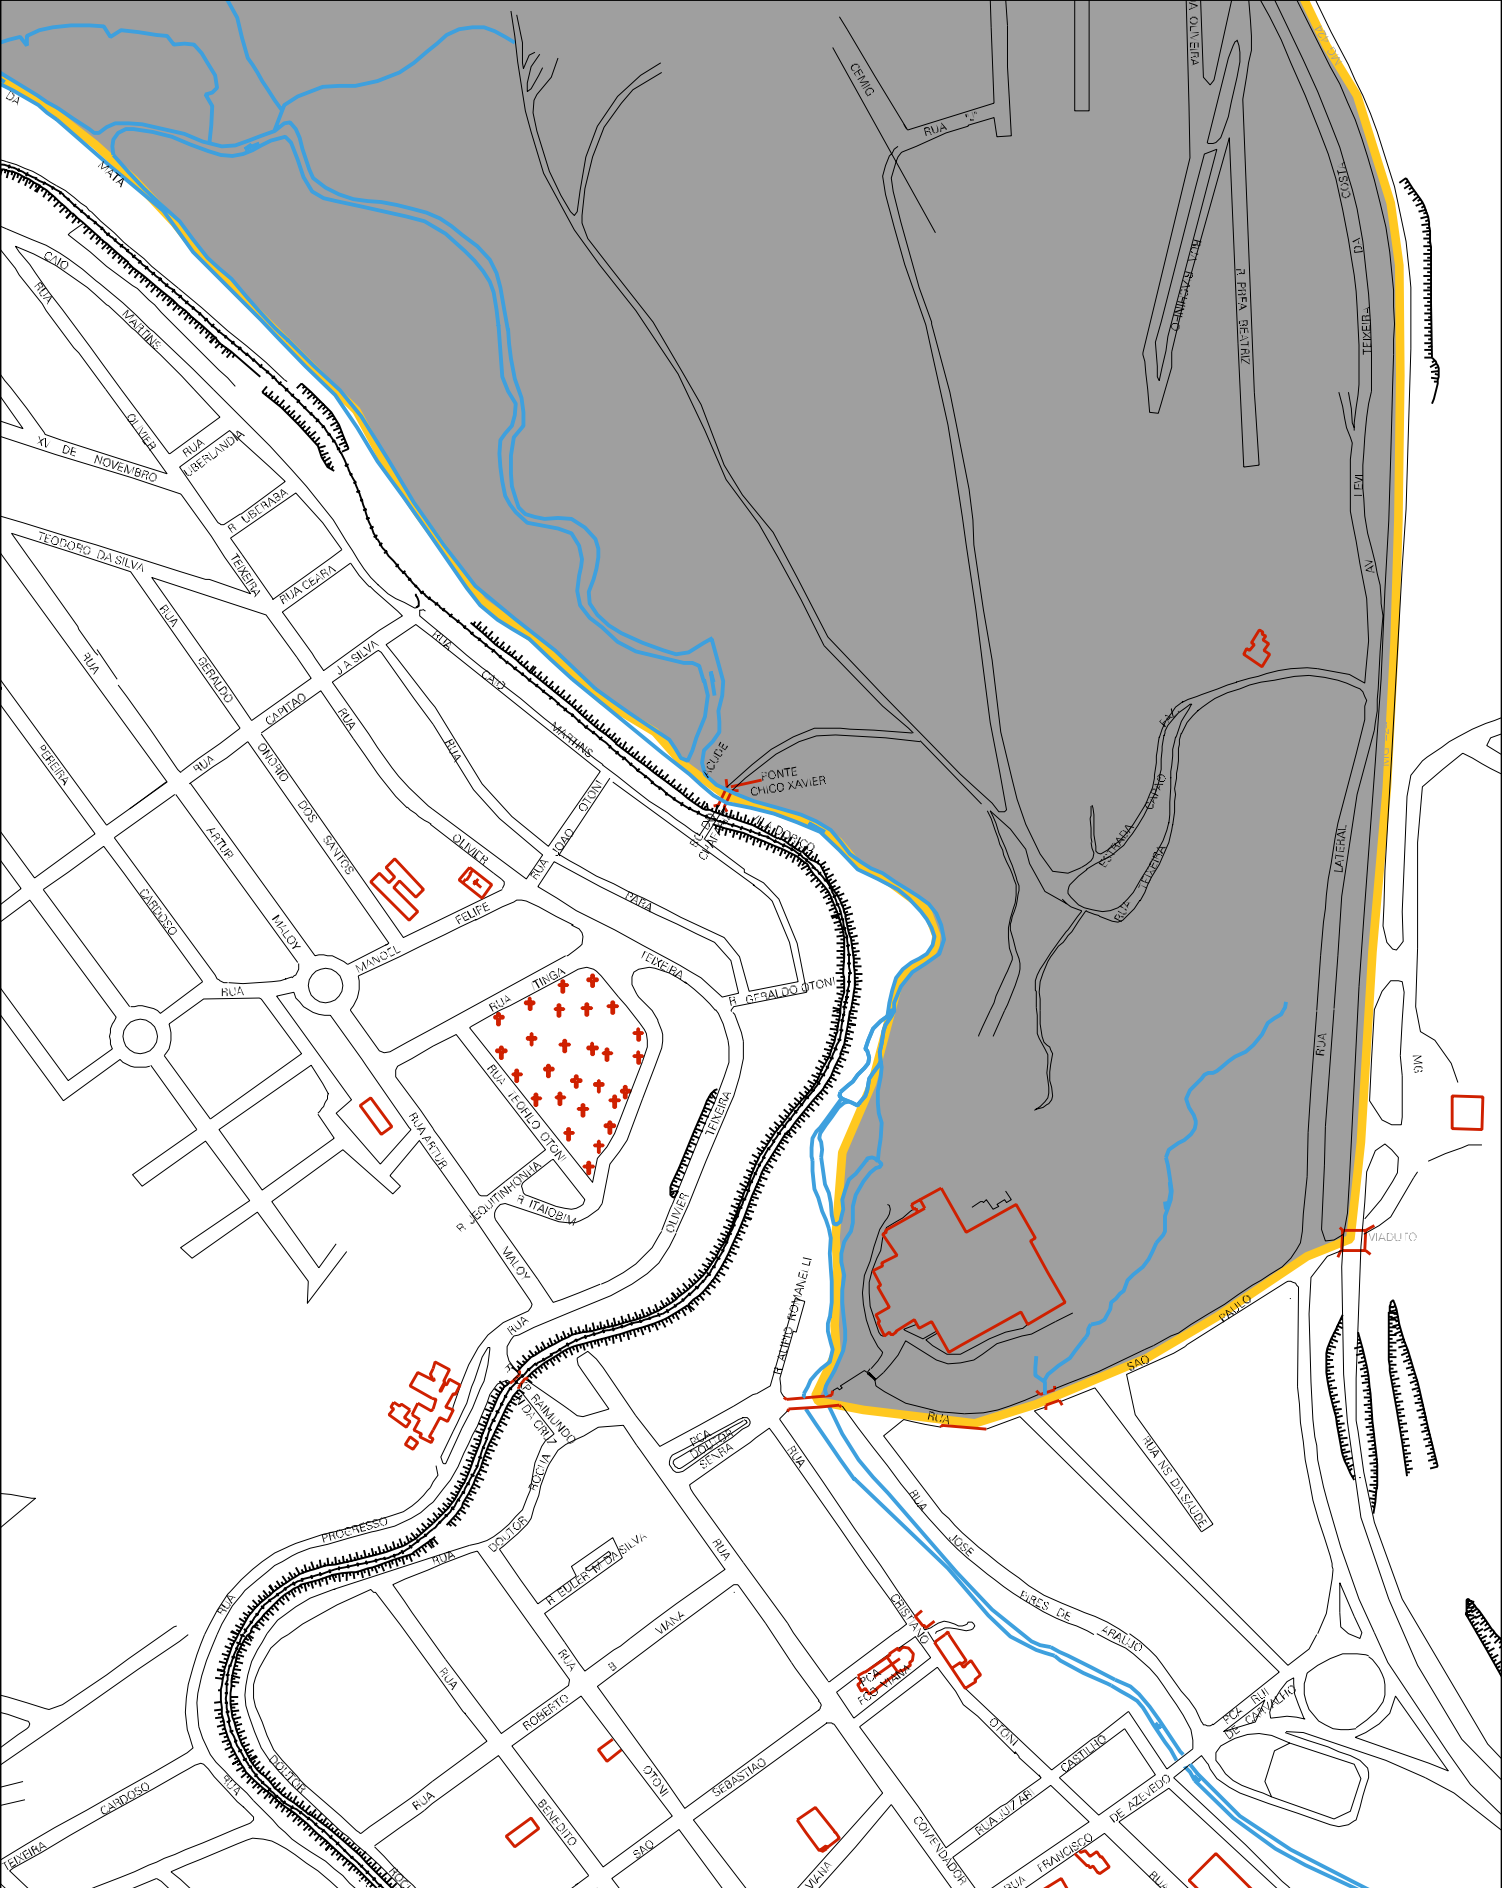

Red-outlined building footprint

Red-outlined building footprint

RUA DA CIMA

RUA MARIA DE LOURDES

RUA A. DE LOURDES

RUA FERREIRO

RUA FERREIRO

RUA FERREIRO

RUA FERREIRO

RUA FERREIRO

RUA JOAO EVANGELISTA

RUA SERRA

RUA LOPEZ

RUA PAVANADO

RUA CLEBER

RUA SALOMAZZINO

RUA JOSE PEREIRA

RUA DE SOUZA

GRUPO

RUA ELVIRA

RUA MICHELIN

RUA E

AVENIDA COLETO

RUA LUIZ REI DE FRANCA

RUA TITO MENDES

RUA REGINALDO

ESTADO DE MINAS GERAIS  
 MAPA DE SETOR URBANO - MSU  
 ESCALA: 1 : 6071