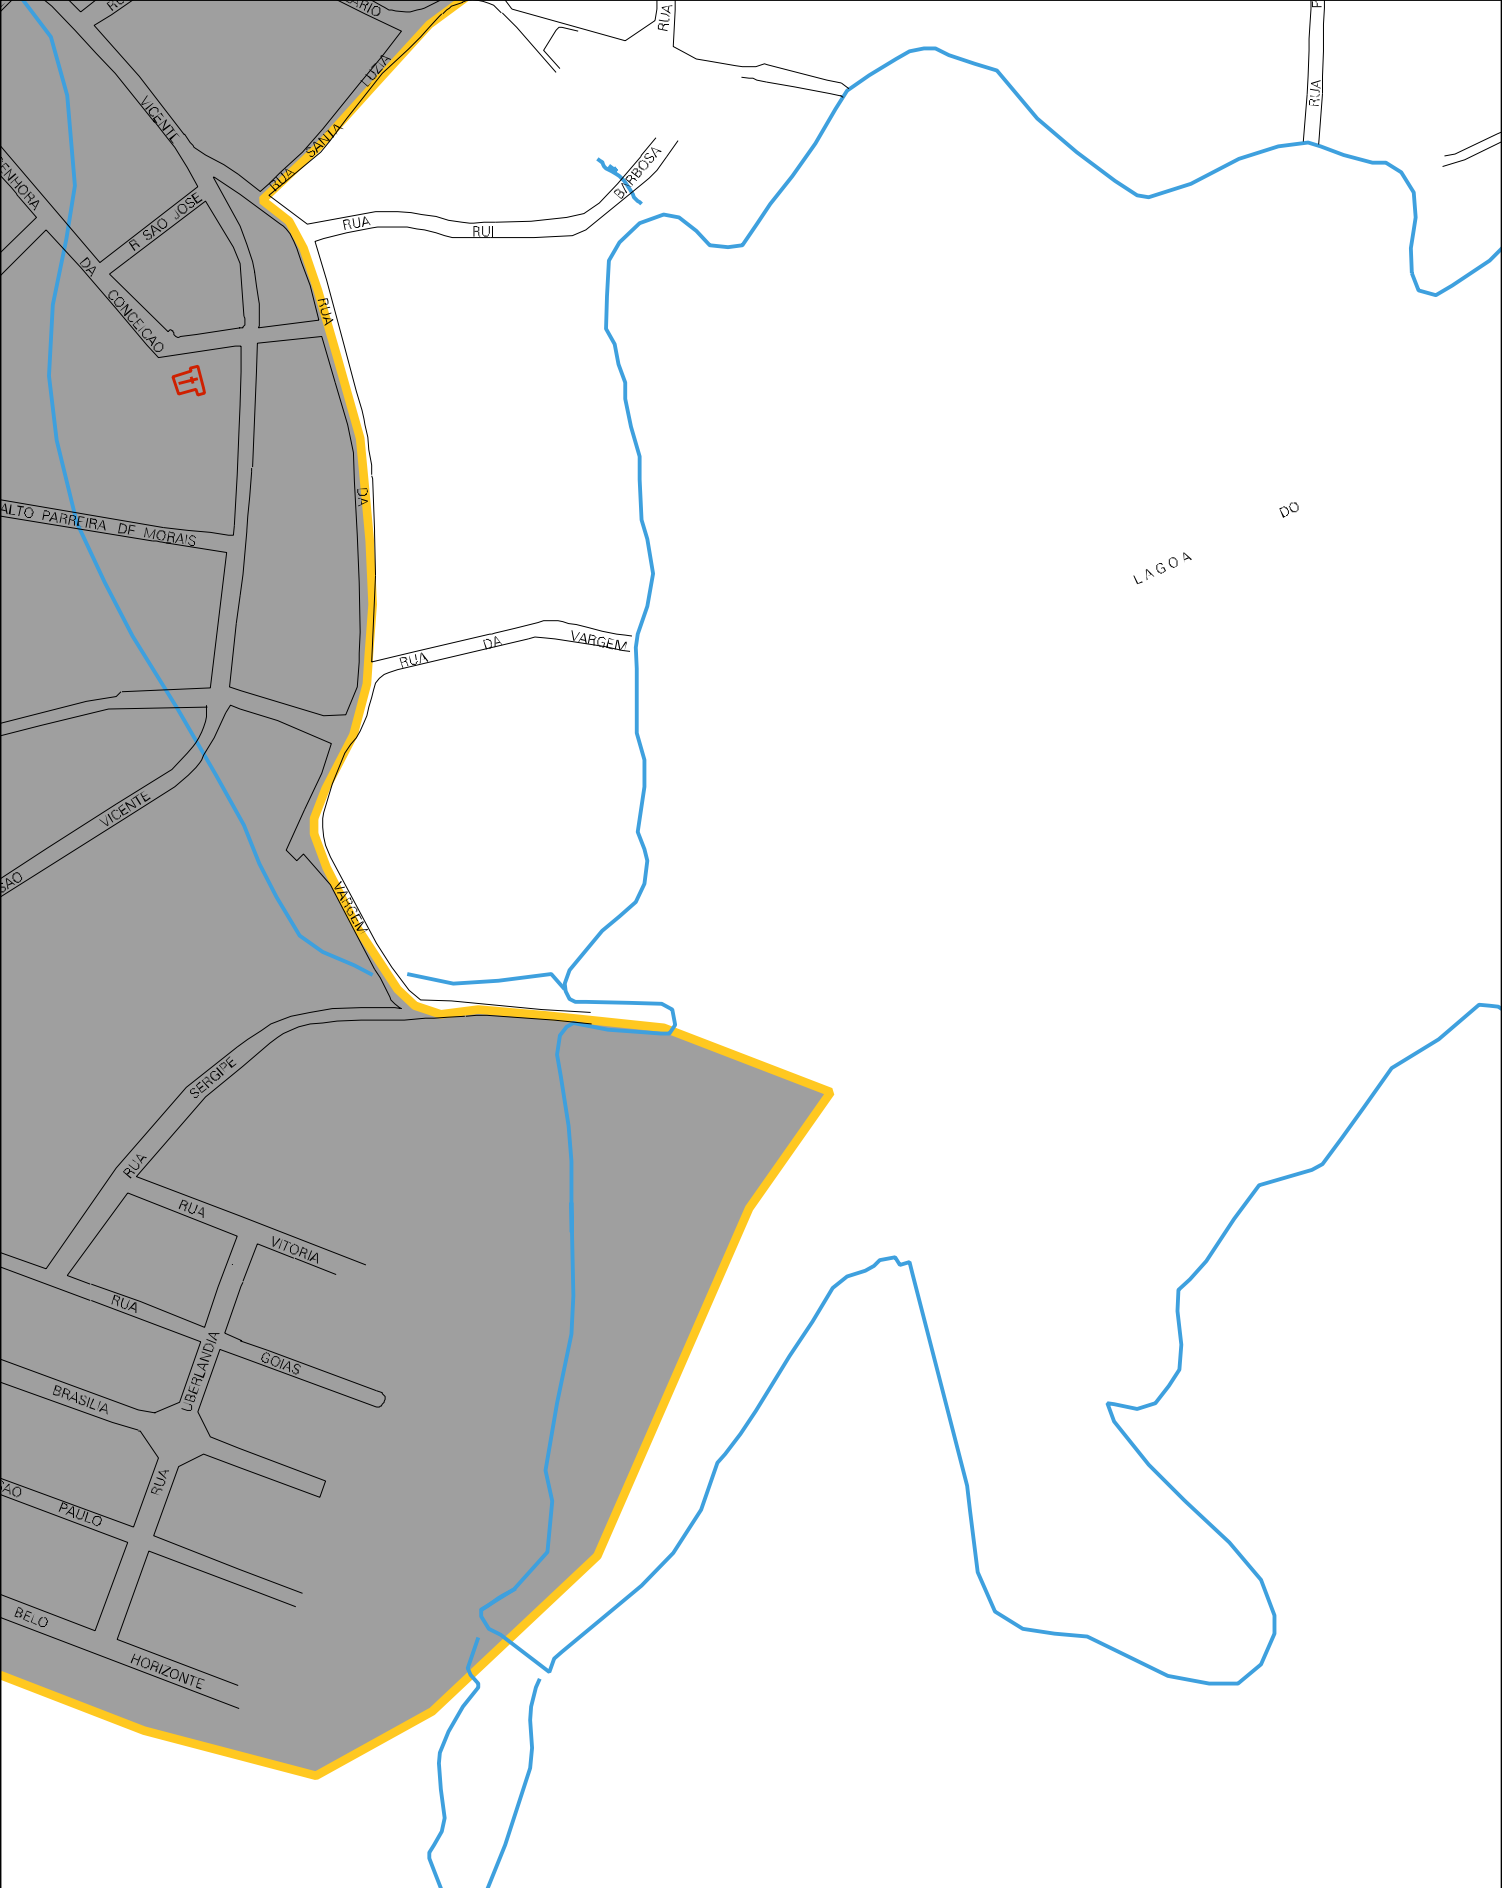

ATALHO

RUA DA SEREIA

RUA

FERNANDO DIAS

RUA JOAZEIRO

MARCELO

RUA PALMEIRAS

RUA

FERNANDO

RUA FERNANDO DIAS

RUA

CORREGO DA

BUCHA

TRANQUILINO

BASTOS

RUA

RUA

ANTONIO

JOAO

SALOMAO

RUA PEDRO LEOPOLDO

RODRIGUES

ESTADO DE MINAS GERAIS  
MAPA DE SETOR URBANO - MSU  
ESCALA: 1 : 5024