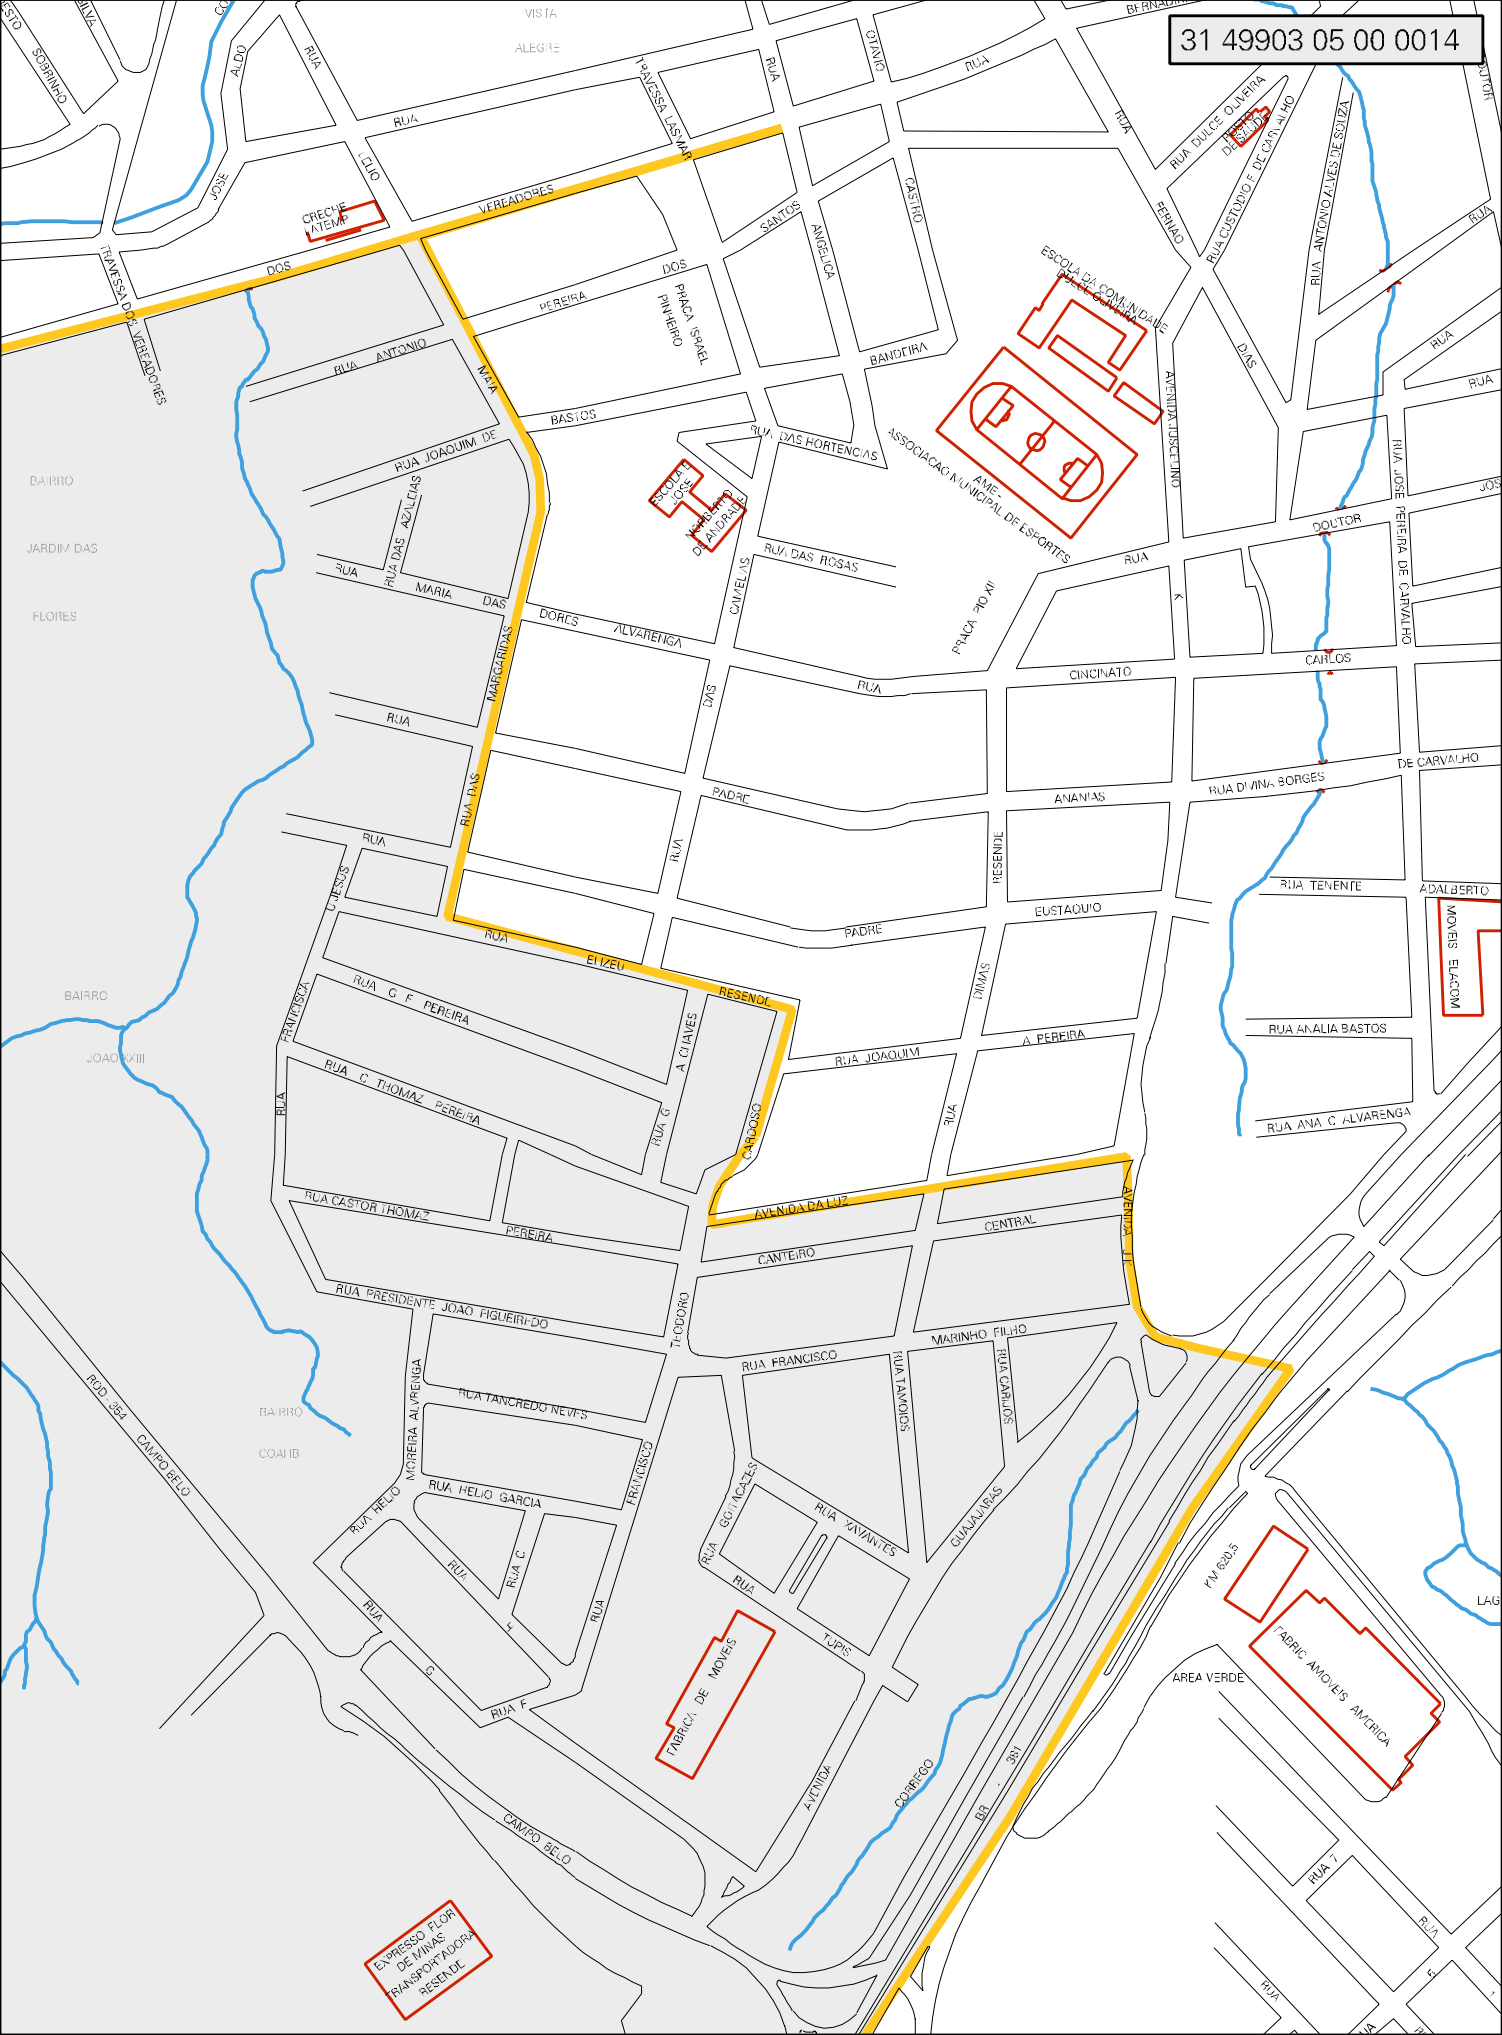

RUA ISIVE DAS ALVARENGAS

RUA FIDEI RAGO

RUA DA

RUA ESTRELA

RUA NOSSA SENHORA APARECIDA

AVENIDA DA LUZ

RUA ANTONIO A. PEREIRA

RUA LUZ

AVENIDA DE AVAREDE

BARRIO SANTA TEREZINHA

RUA JOAO HONORARIO

AVENIDA DEPJTADO

RUA CLARIA

AVENIDA JOAO FRANCISCO DE OLIVEIRA

RUA LAGOA

RUA JOAO FRANCISCO DE OLIVEIRA

31 49903 05 00 0014

BAIRRO PIONEIRO

ESTADO DE MINAS GERAIS  
MAPA DE SETOR URBANO - MSU  
ESCALA: 1 : 4179