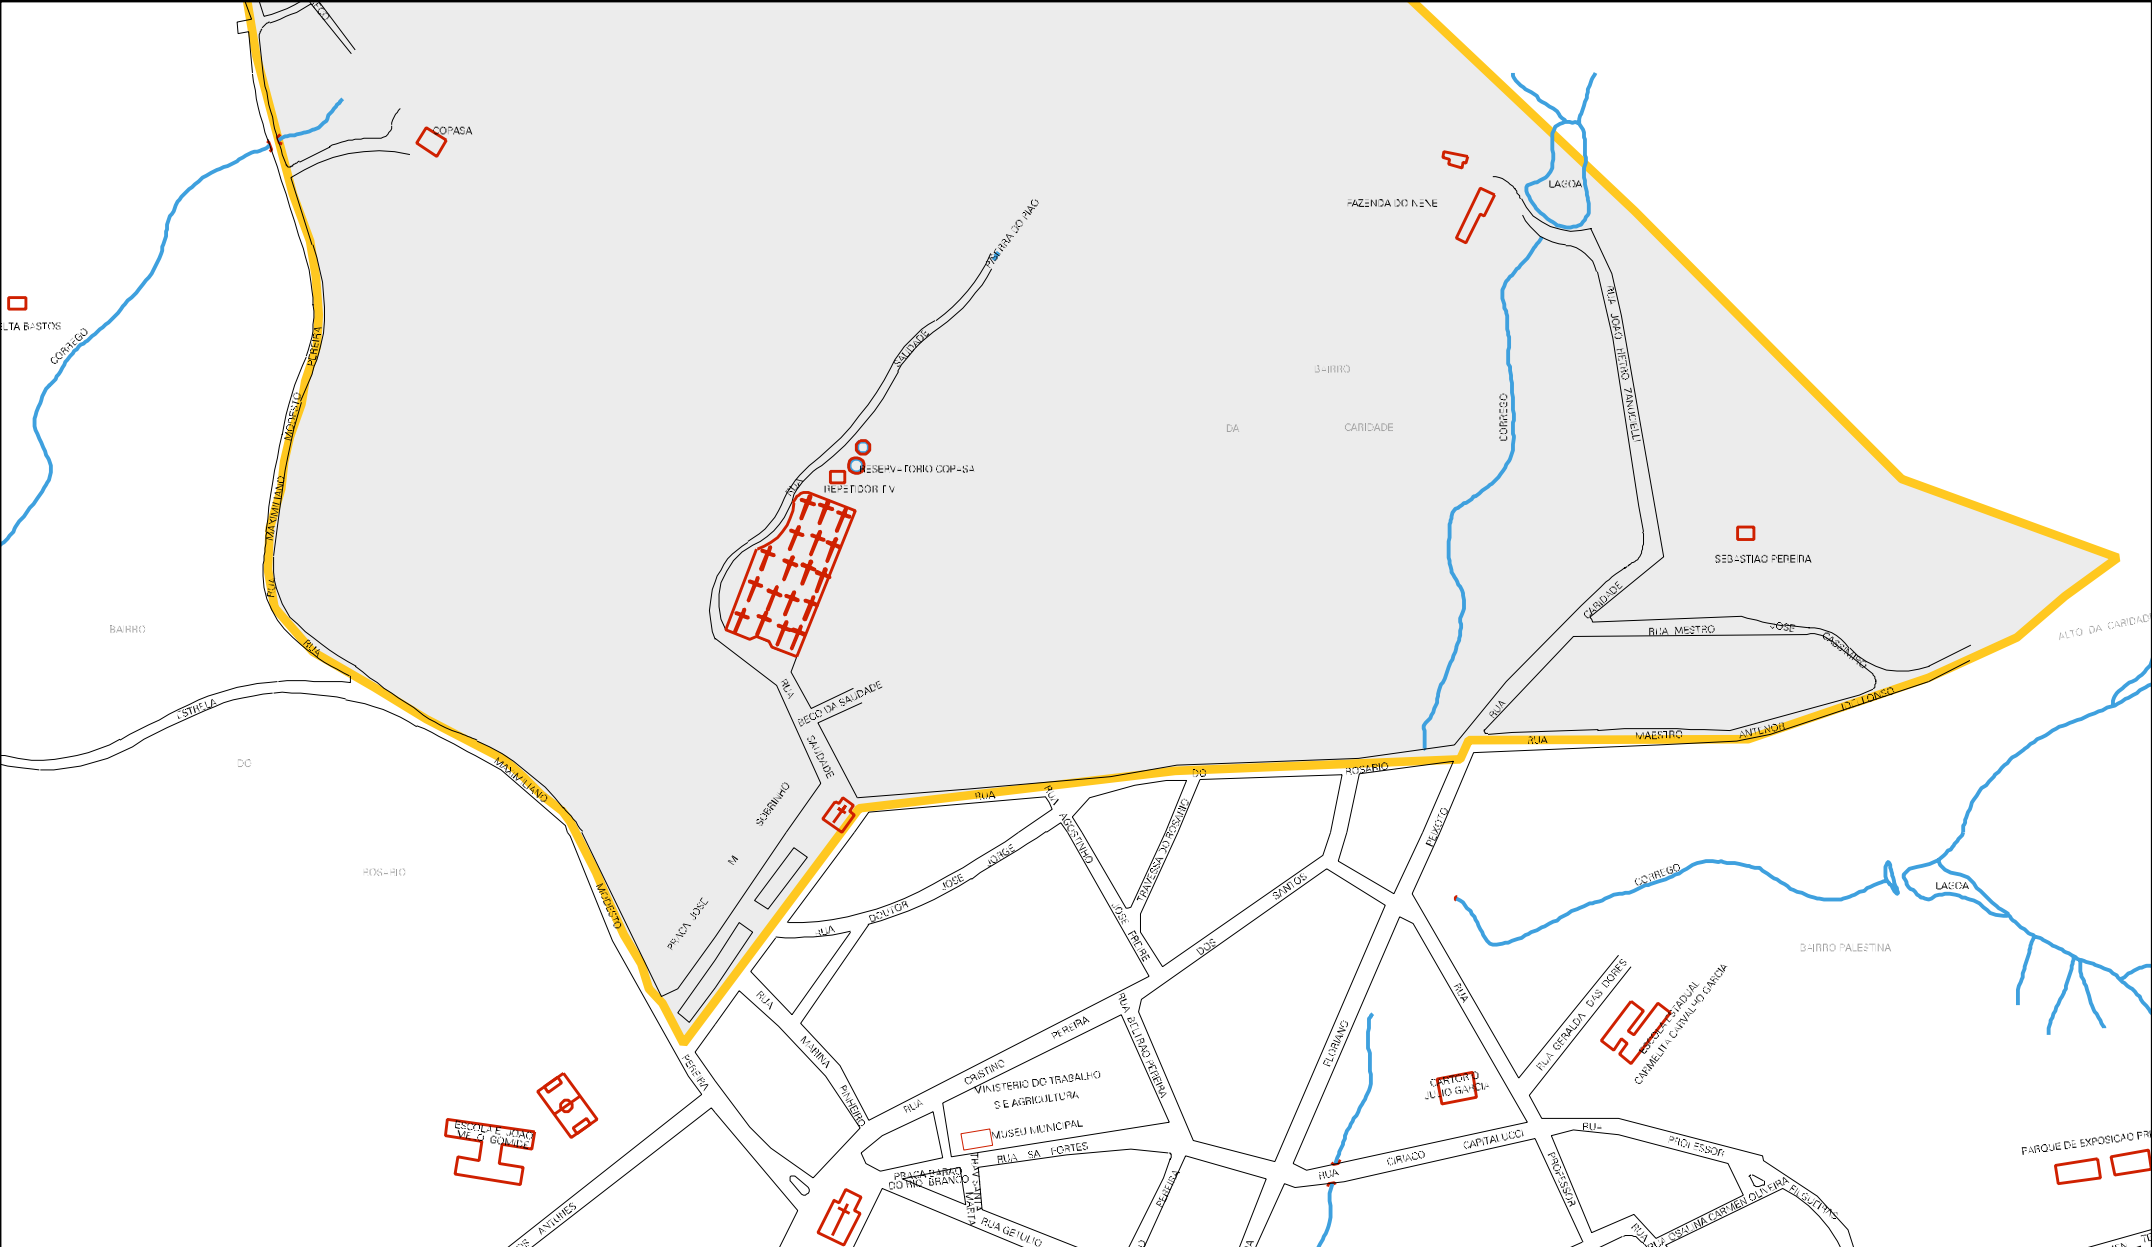

MUNICÍPIO: 49903 - PERDÕES
DISTRITO: 05 - PERDÕES
SUBDISTRITO: 00
SETOR: 0020 SITUAÇÃO: 10

ESTADO DE MINAS GERAIS
MAPA DE SETOR URBANO - MSU
ESCALA: 1 : 4980