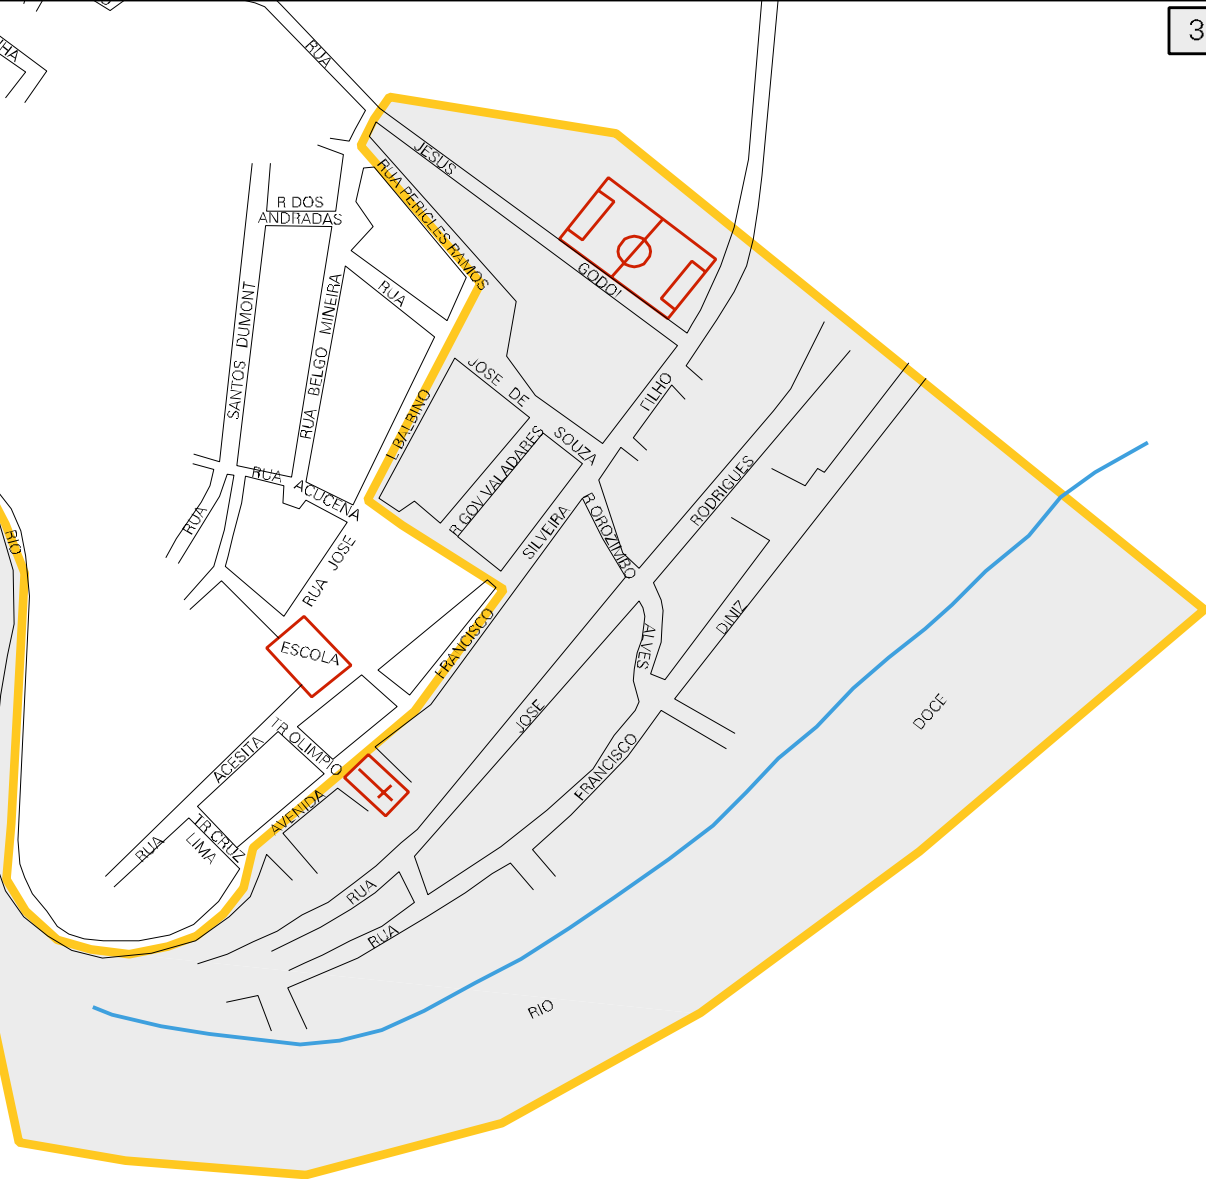

ACESITA ENERGETICA

EFVM

MARIA MENEZES

RAIMUNDO INCENCIO

MUNICIPIO: 49952 - PERIQUITO
 DISTRITO: 15 - PEDRA CORRIDA
 SUBDISTRITO: 00
 SETOR: 0002 SITUACAO: 10

ESTADO DE MINAS GERAIS
 MAPA DE SETOR URBANO - MSU
 ESCALA: 1 : 4428