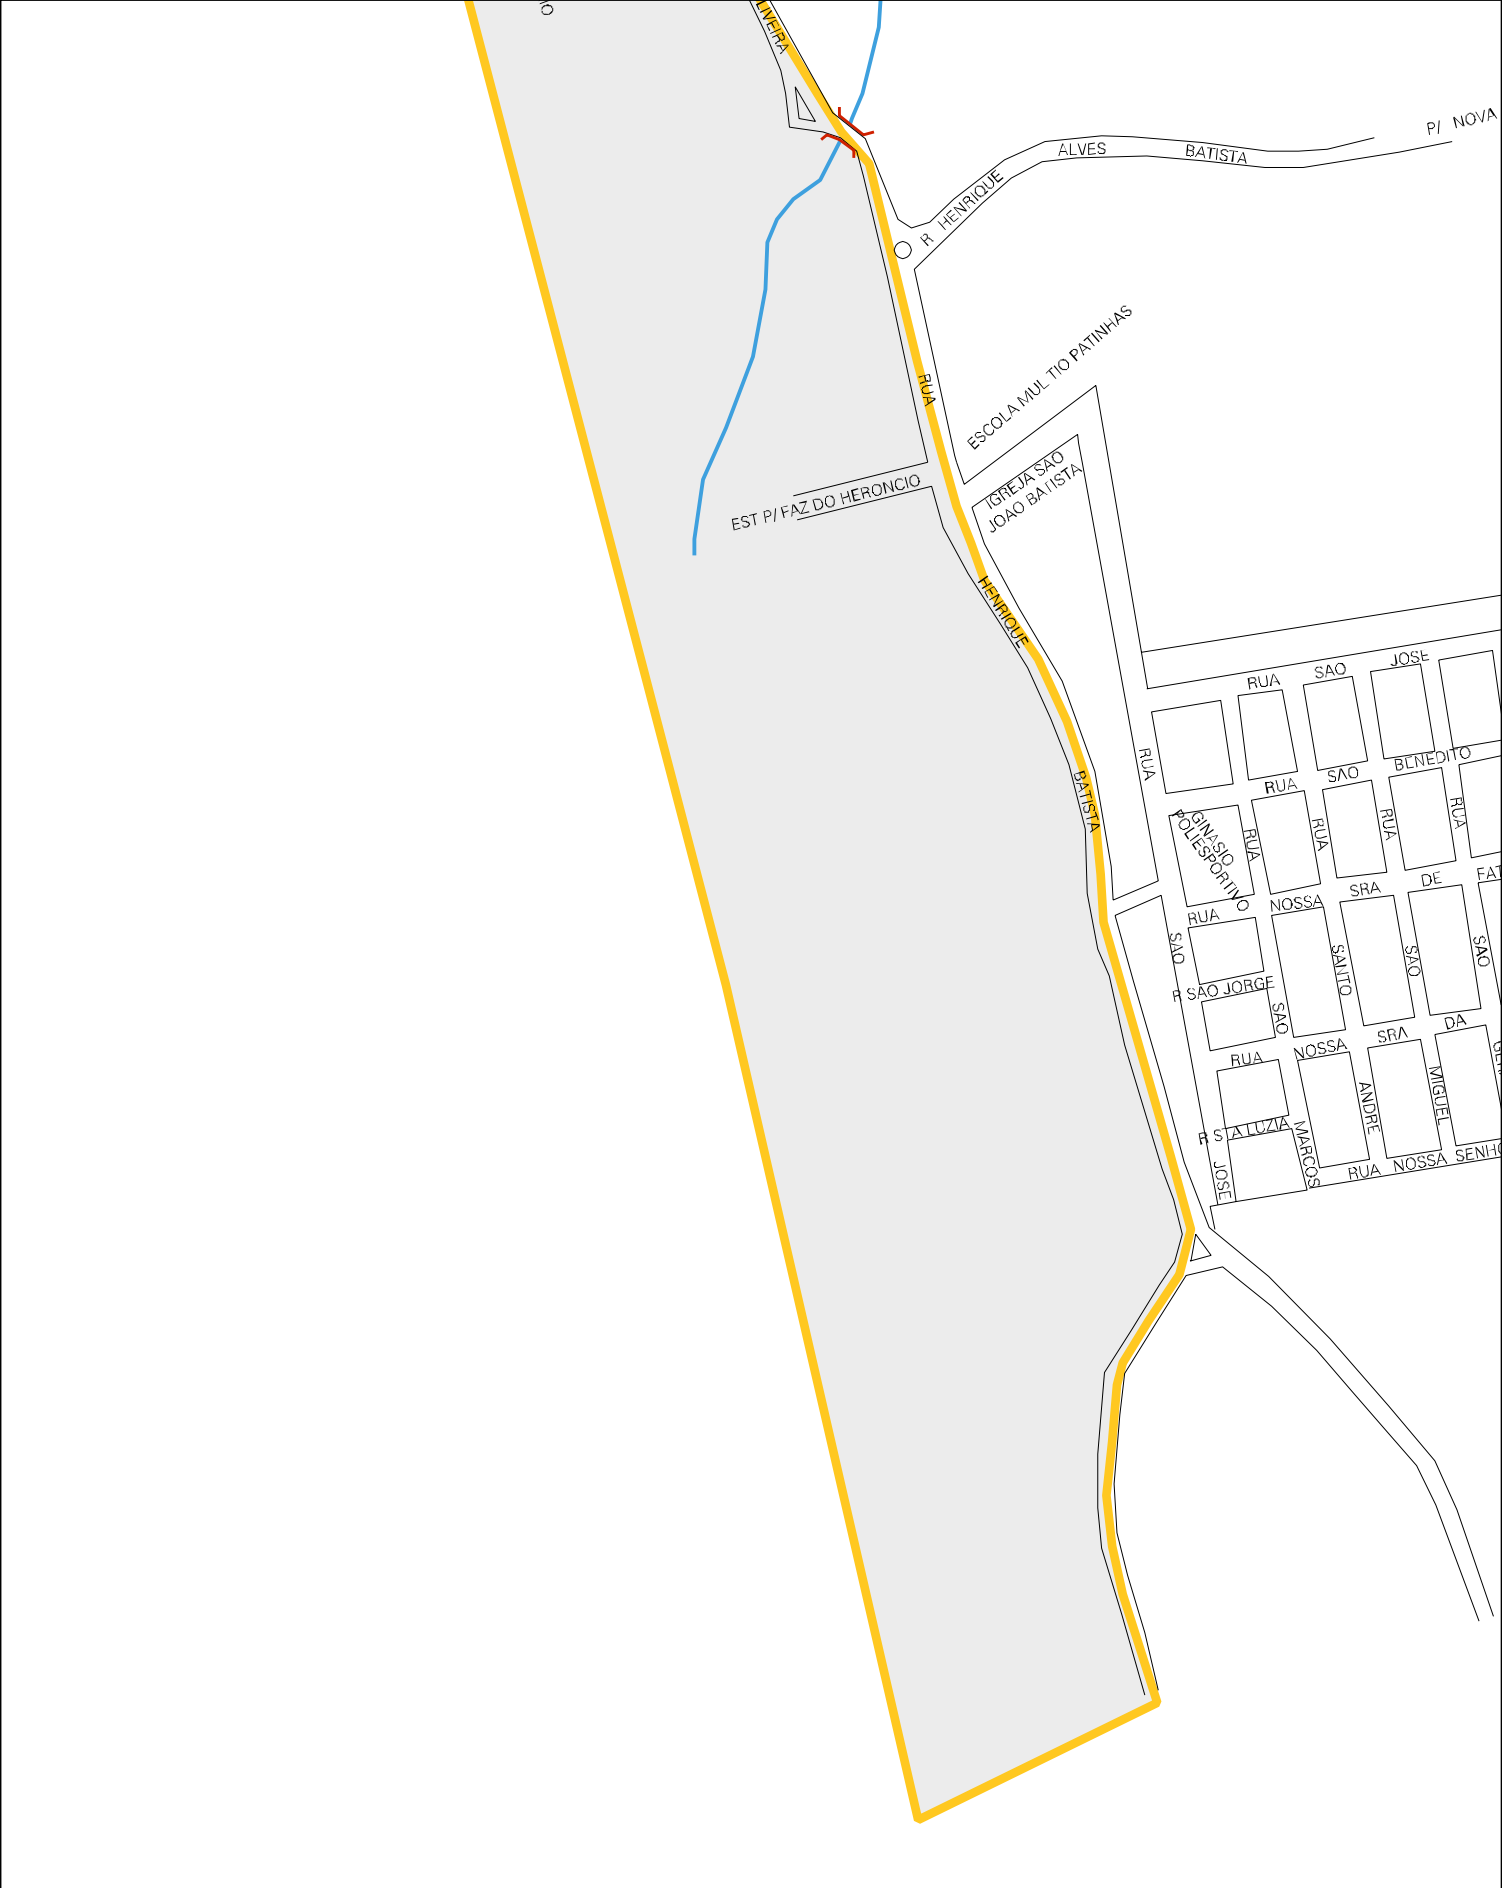

ESPOLIO DE FRANCISCO ALVES PEREIRA

RUA JOAO DIAS DE MEIRA

RUA VERIDIANA OLIVEIRA DE OLIVEIRA

RUA ANA MARIA DE JESUS

RUA ALEGRE

RUA D'ONATO

RUA COPPERA

RODRIGUES

QUEIROZ

RUA PORTO

RUA CURTIBA

BELO

RUA

ESPIRITO

RUA

RUA GOIAS

RUA

RUA

RUA

RUA

RUA

ESTADO DE MINAS GERAIS  
MAPA DE SETOR URBANO - MSU  
ESCALA: 1 : 4335