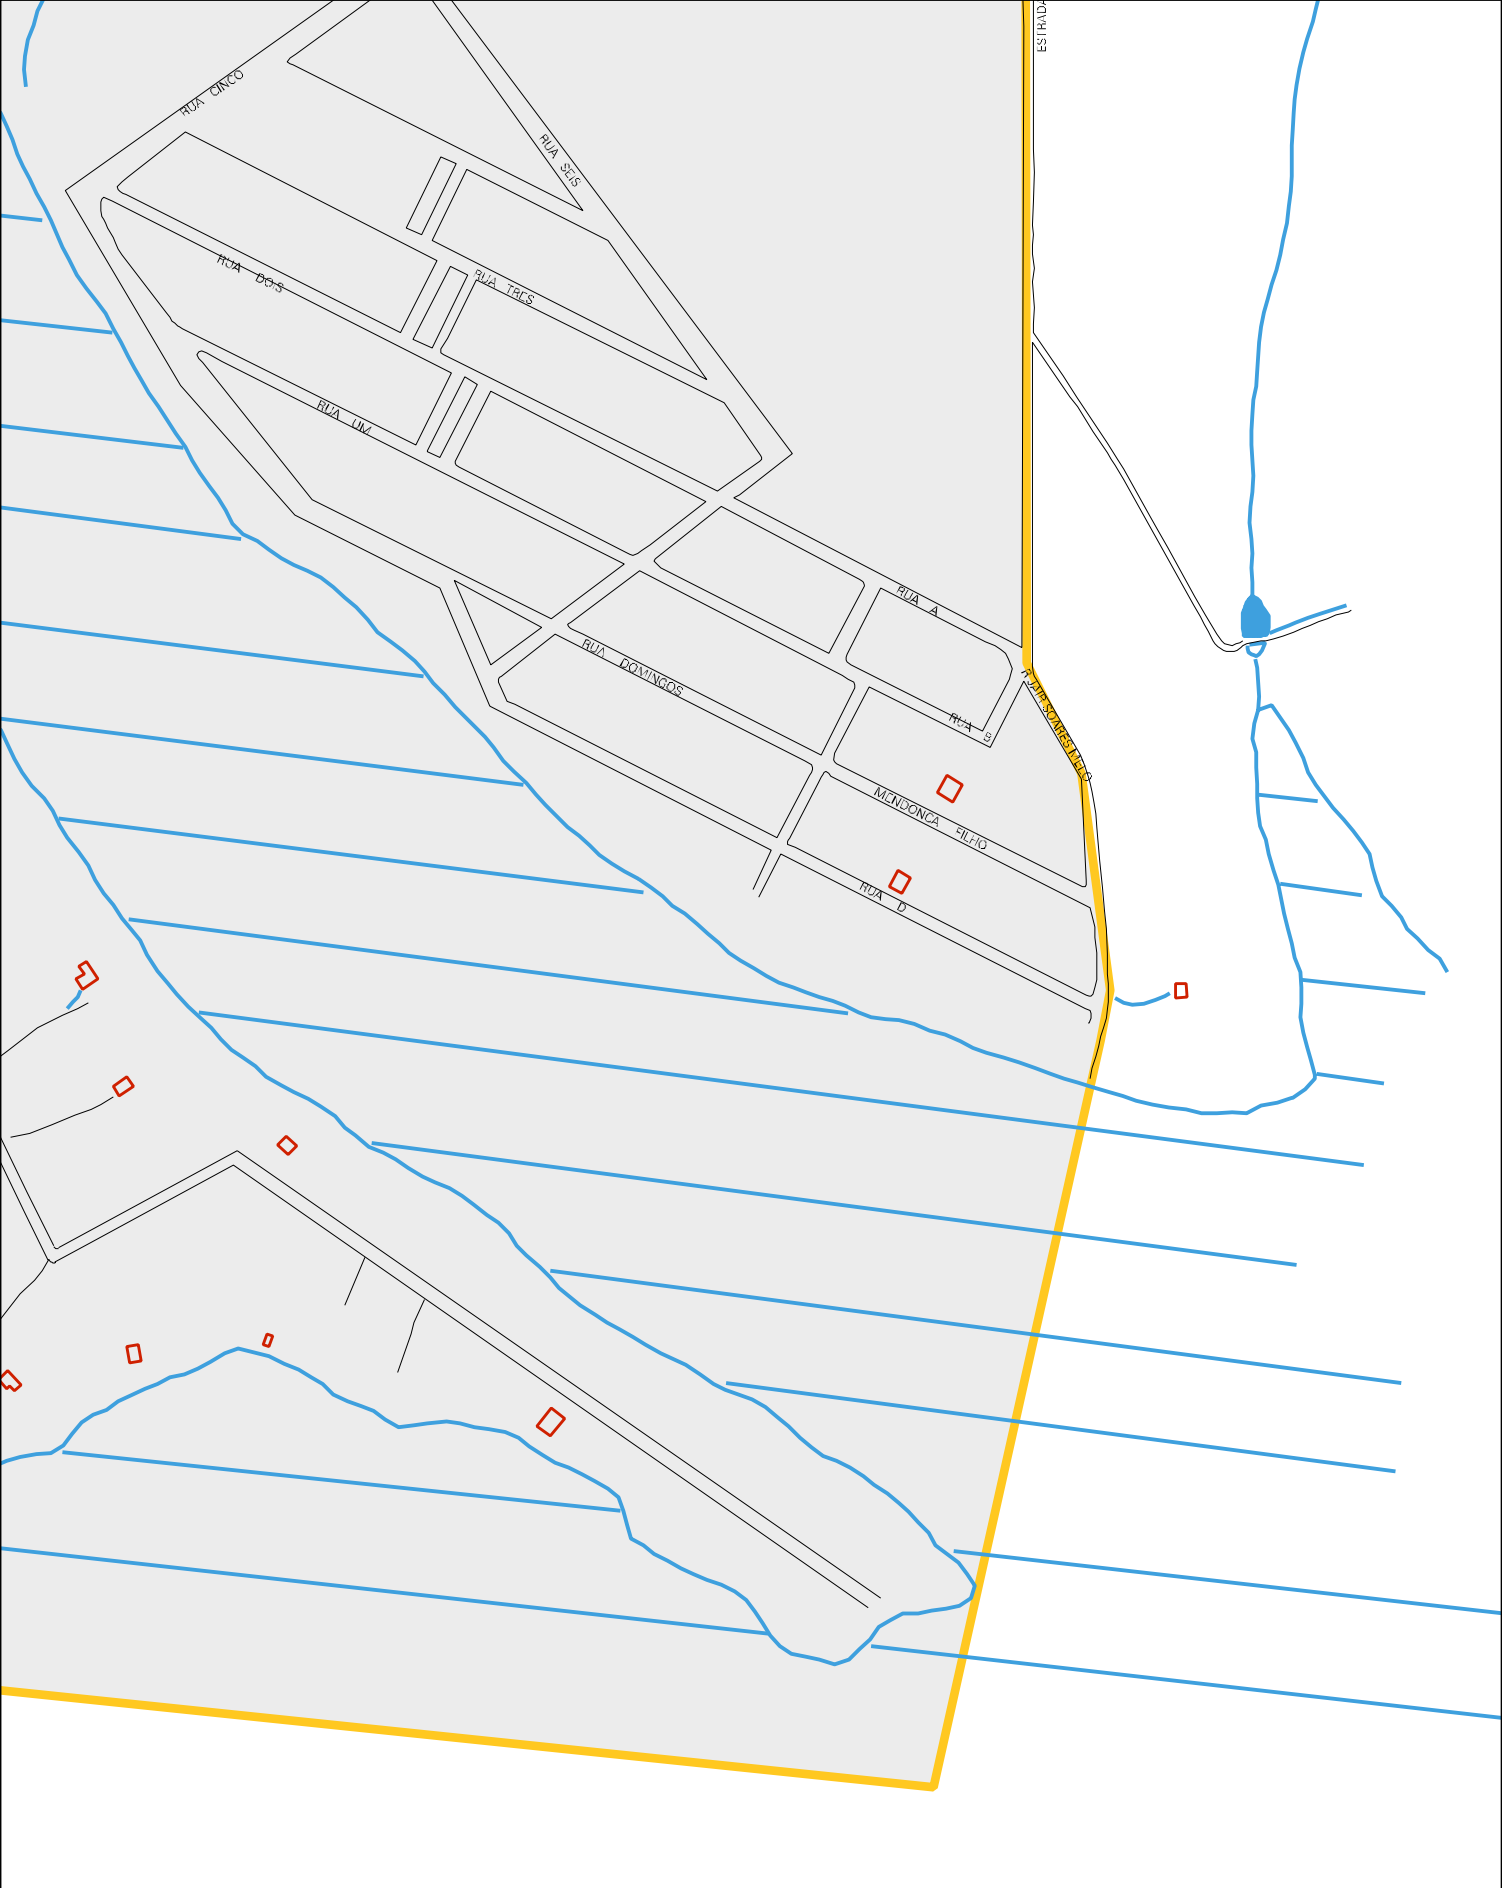

ESTRADA PIMENTA BOA VISTA

R. BOA VISTA

S. DAS GRAÇAS

REPRESA DE FURNAS

CENSO AGROPECUARIO 2006  
CONTAGEM DA POPULACAO 2007

MUNICIPIO: 50505 - PIMENTA  
DISTRITO: 05 - PIMENTA  
SUBDISTRITO: 00  
SETOR: 0005 SITUACAO: 10

ESTADO DE MINAS GERAIS  
MAPA DE SETOR URBANO - MSU  
ESCALA: 1 : 5561