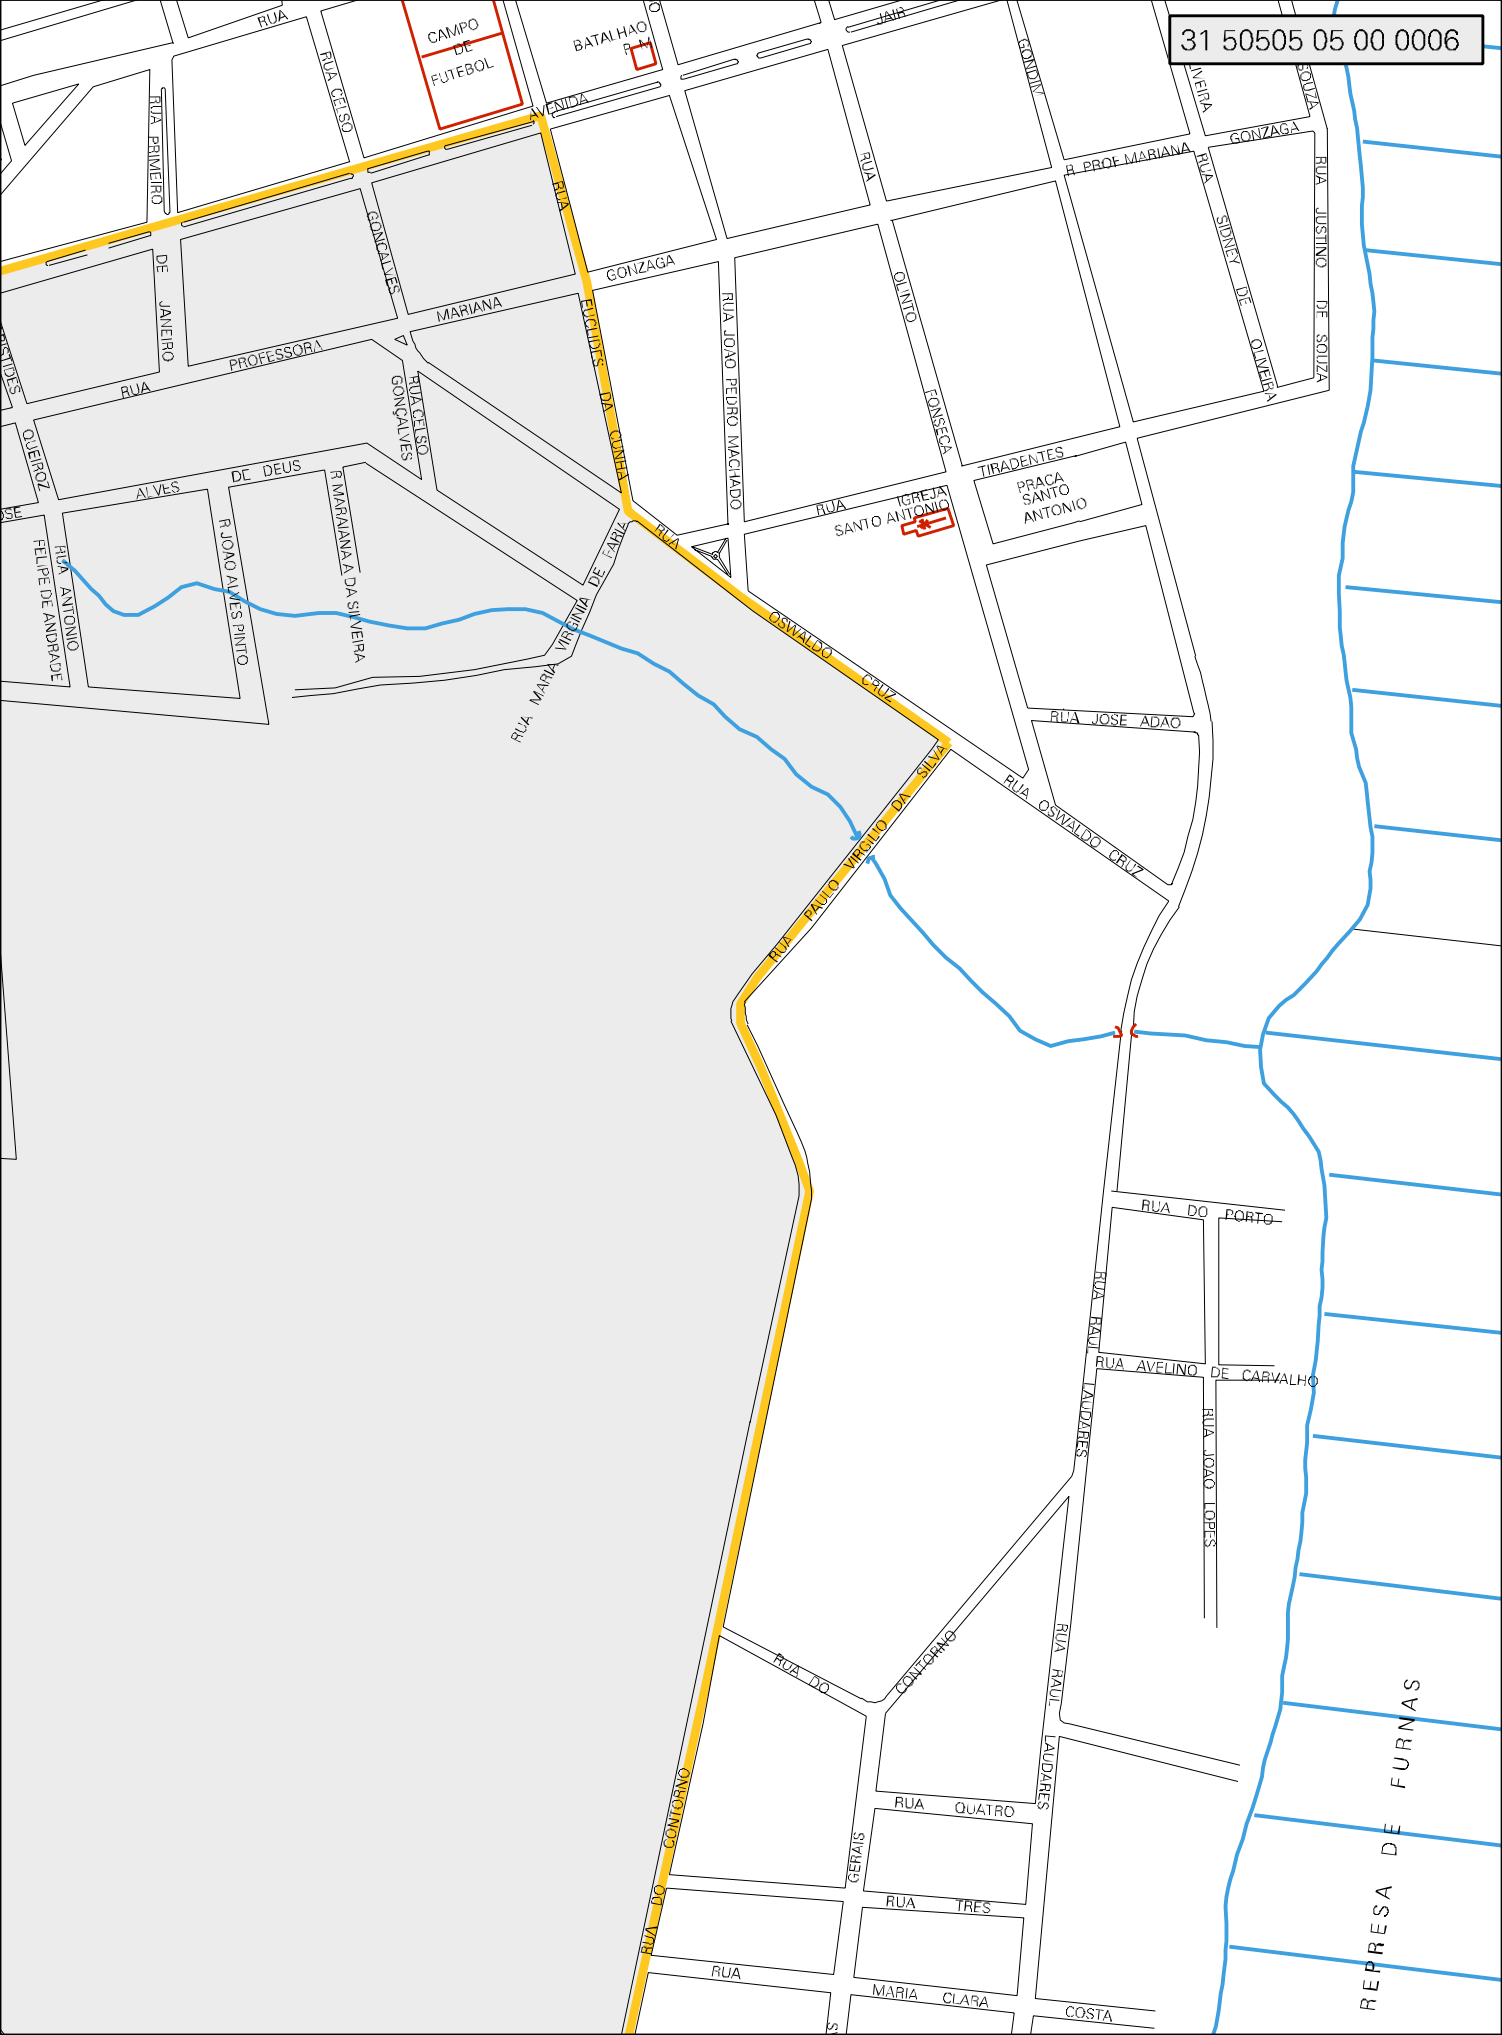

QUINCA CAETANO

CEMITERIO

DEB

OU CABACAL

ESTADO DE MINAS GERAIS  
MAPA DE SETOR URBANO - MSU  
ESCALA: 1 : 4722