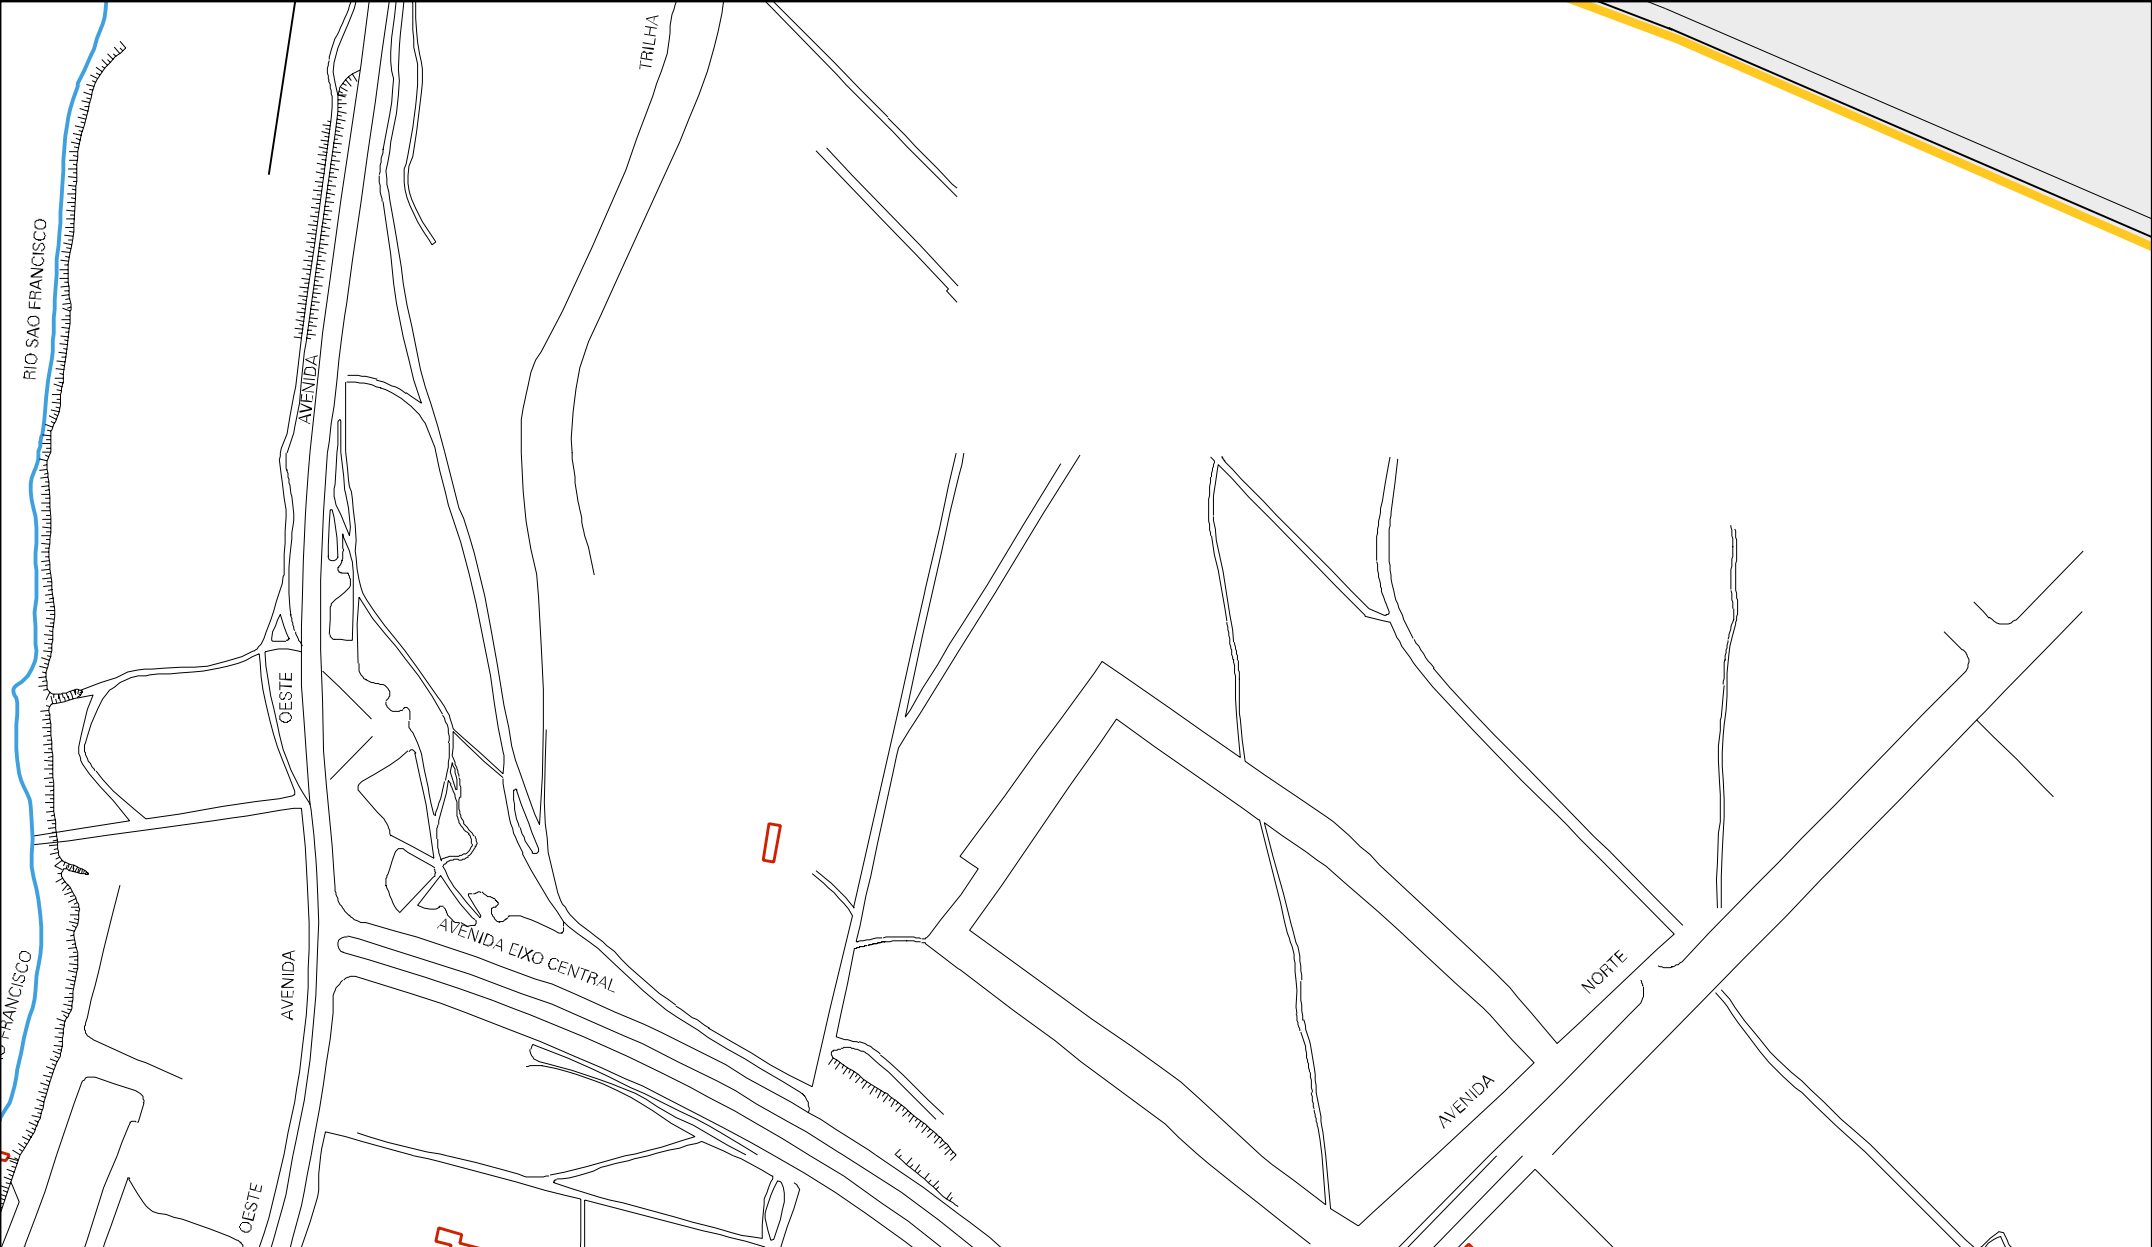

RIO SAO FRANCISCO

CERCA DA FAZENDA DA PBATA

CERCA DO BARRIO PERNAMBUCO

OESTE

MINASLIGAS

CENSO AGROPECUARIO 2006
CONTAGEM DA POPULAÇÃO 2007

MUNICIPIO: 51206 - PIRAPORA
DISTRITO: 05 - PIRAPORA
SUBDISTRITO: 00
SETOR: 0021 SITUACAO: 20
BAIRRO: 008 - PERNAMBUCO

ESTADO DE MINAS GERAIS
MAPA DE SETOR URBANO - MSU
ESCALA: 1 : 5378