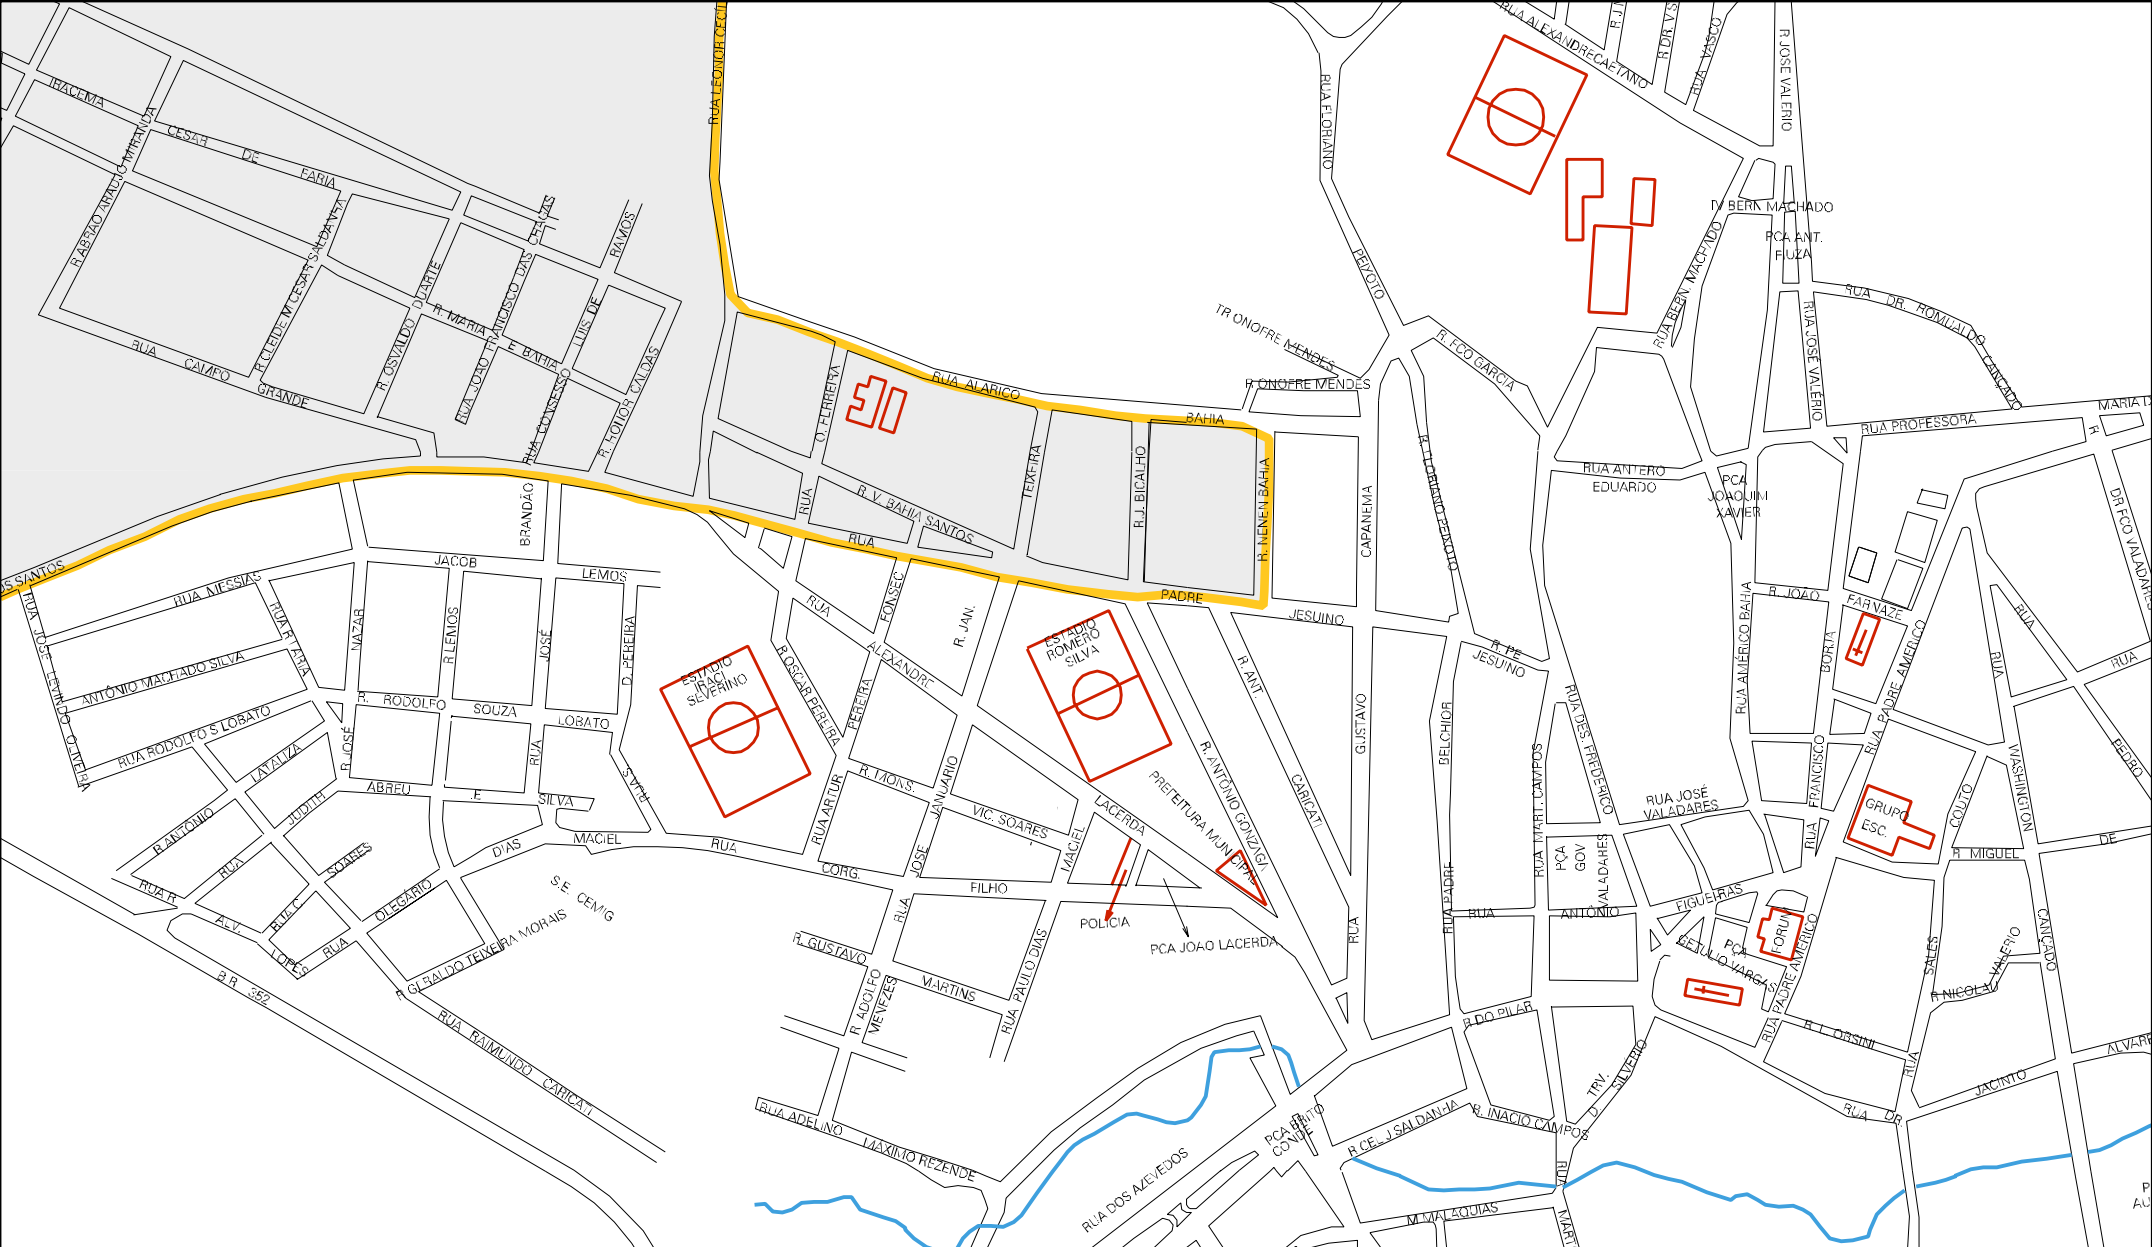

ESTRADA VICINAL CRUZ DO MONTE

31 51404 05 00 0016

HOTEL FAZ. RACHID

ANTIGA ESTRADA VICINHO GRANDE

CORREGO MATA DO CEU

PCA DIMAS DA SILVA

ESTADO DE MINAS GERAIS  
MAPA DE SETOR URBANO - MSU  
ESCALA: 1 : 5244