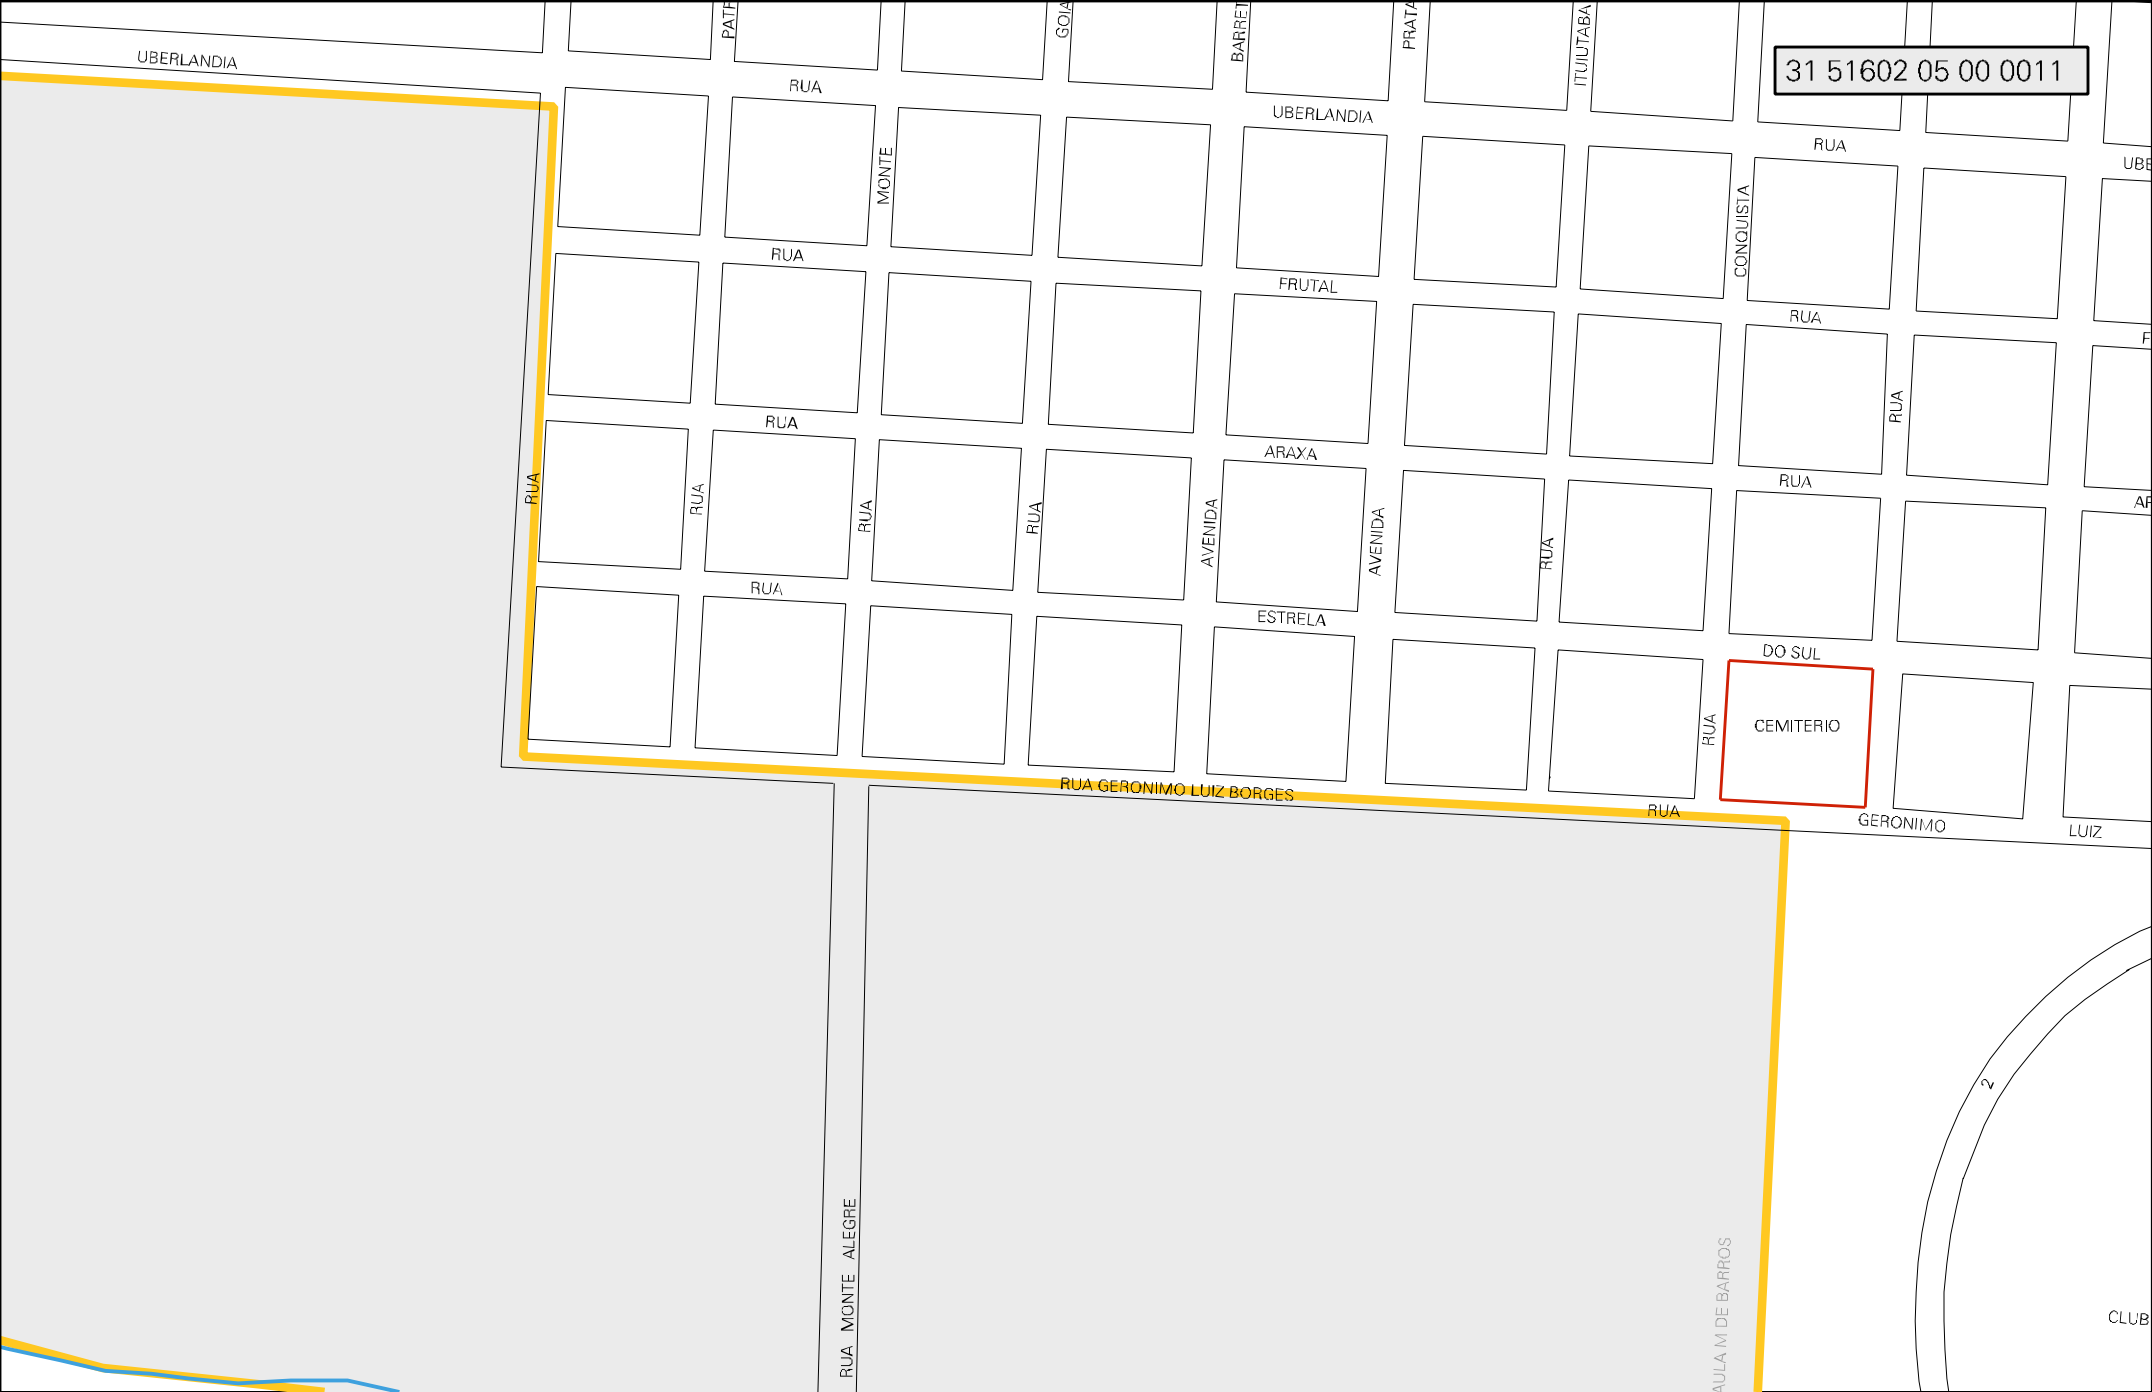

31 51602 05 00 0011

UBERLANDIA

RUA

UBERLANDIA

RUA

MONTE

CONQUISTA

RUA

FRUTAL

RUA

RUA

ARAXA

RUA

RUA

RUA

RUA

RUA

AVENIDA

AVENIDA

RUA

RUA

ESTRELA

DO SUL

CEMITERIO

RUA GERONIMO LUIZ BORGES

RUA

GERONIMO

LUIZ

RUA MONTA ALEGRE

RUA M DE BARROS

2

CLUB