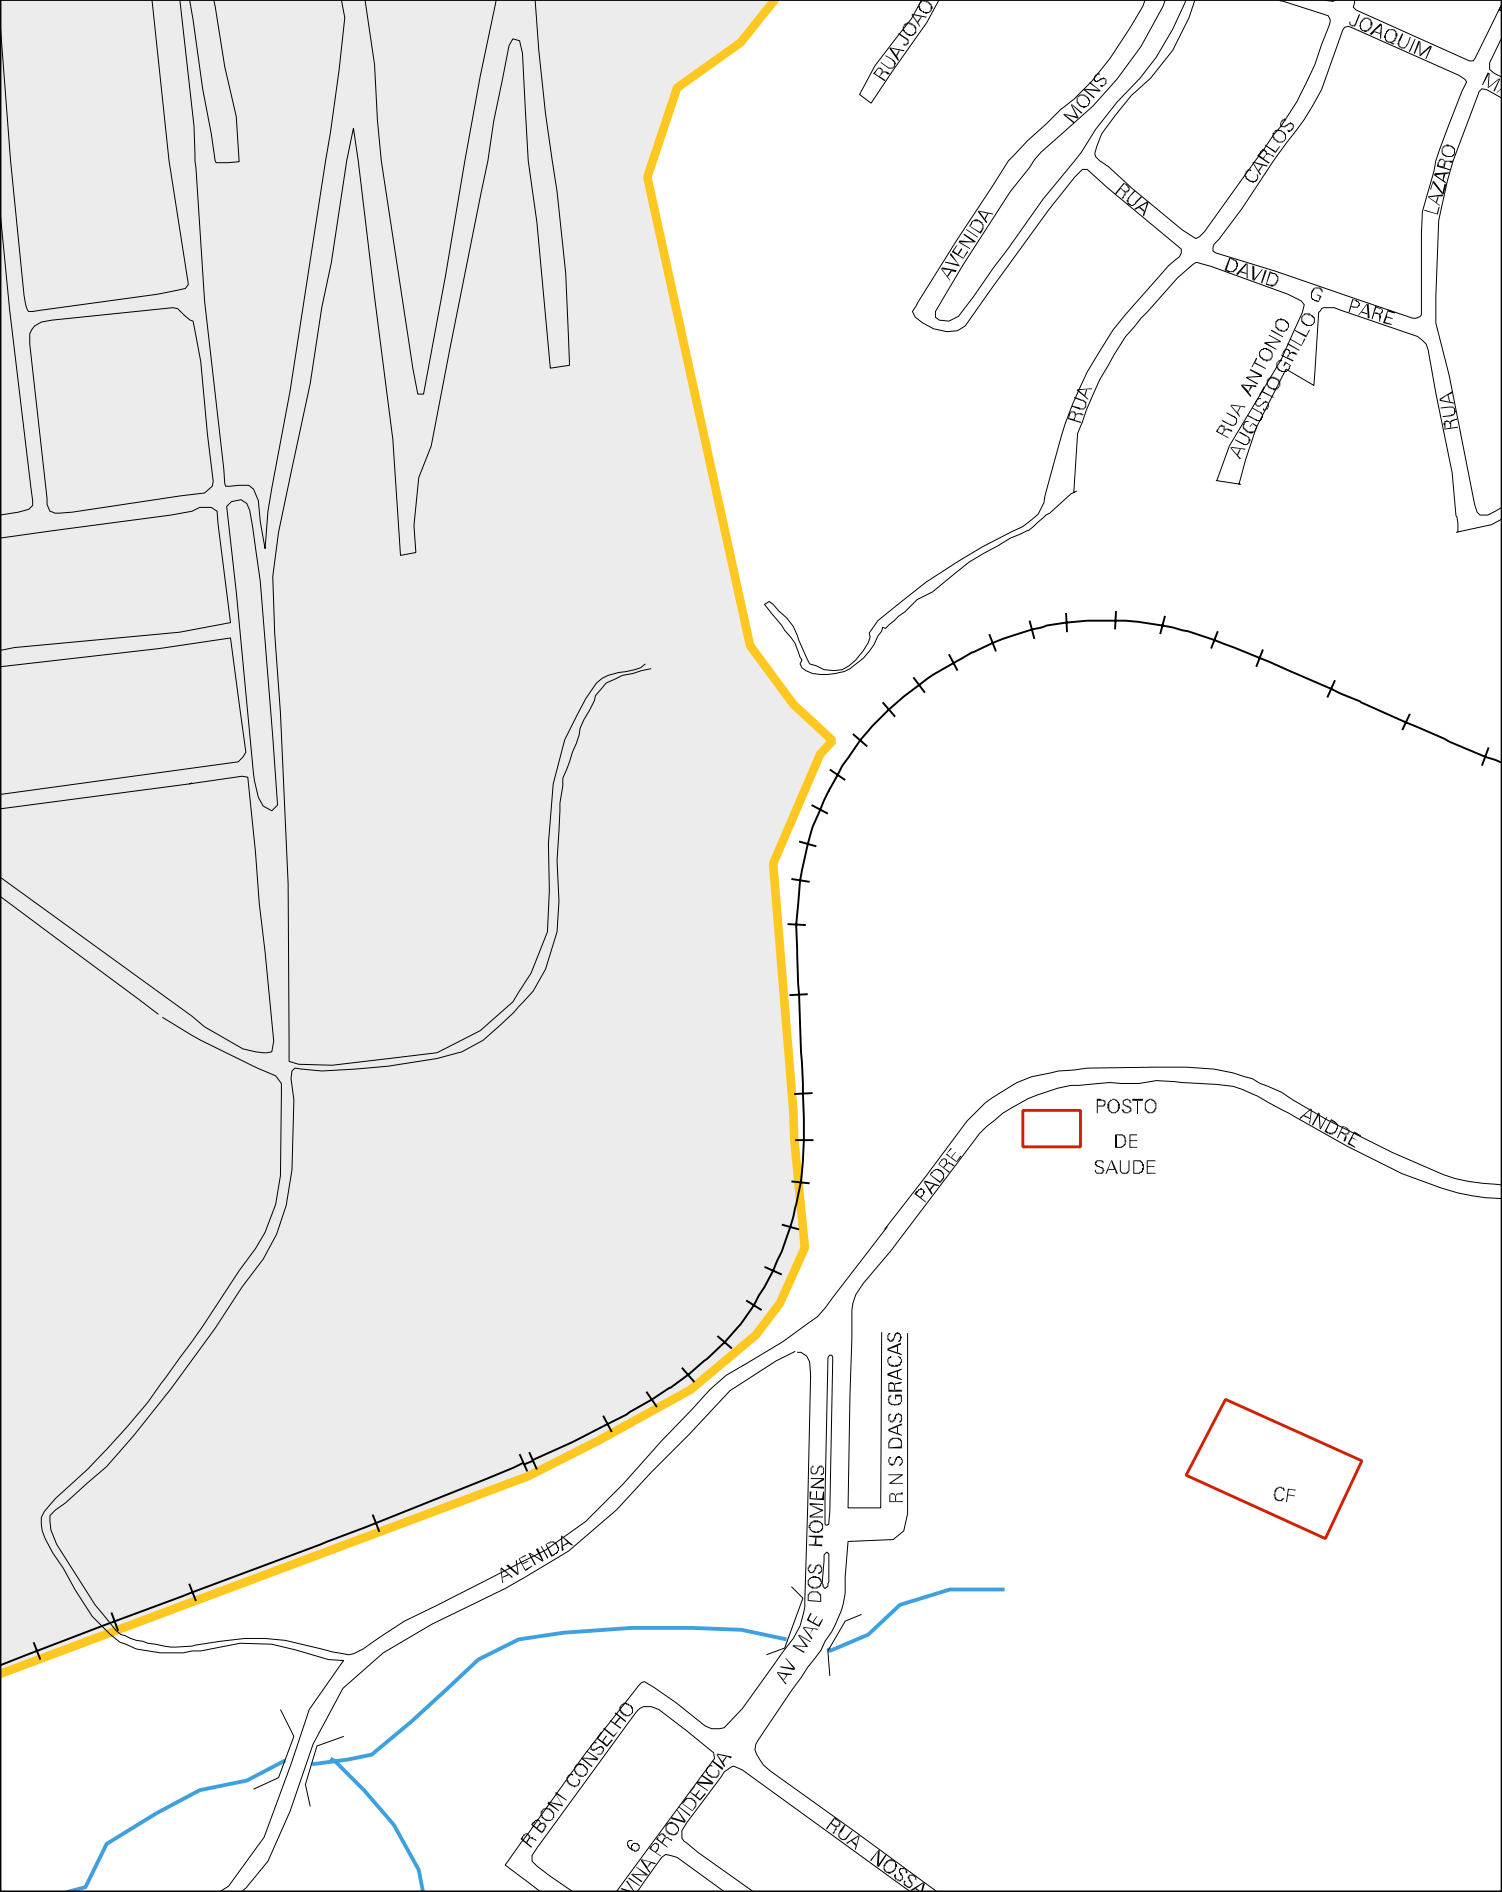

RUA ANTONIO

ALMEIDA PRATA

ESTHER DE BERNARDINO

RUA SEBASTIAO

JOSE DE OLIVEIRA

AVENIDA PEDRO

RUA RUI

PROFESSOR BASSO

VANDA

PATRICIS

RUA

RUA

JOAO DA

SEBASTIAO

JOSE DE

AVENIDA

RUA

PROFESSOR BASSO

VANDA

MILANT

RUA GIUSEPPE

ANTONIO

MAIOTTI

COSTA

AVENIDA MONSIEGHIOR

SILVA

RUA

JOAO

RUA

AVENIDA MONSIEGHIOR

SILVA

ESTADO DE MINAS GERAIS
MAPA DE SETOR URBANO - MSU
ESCALA: 1 : 3633