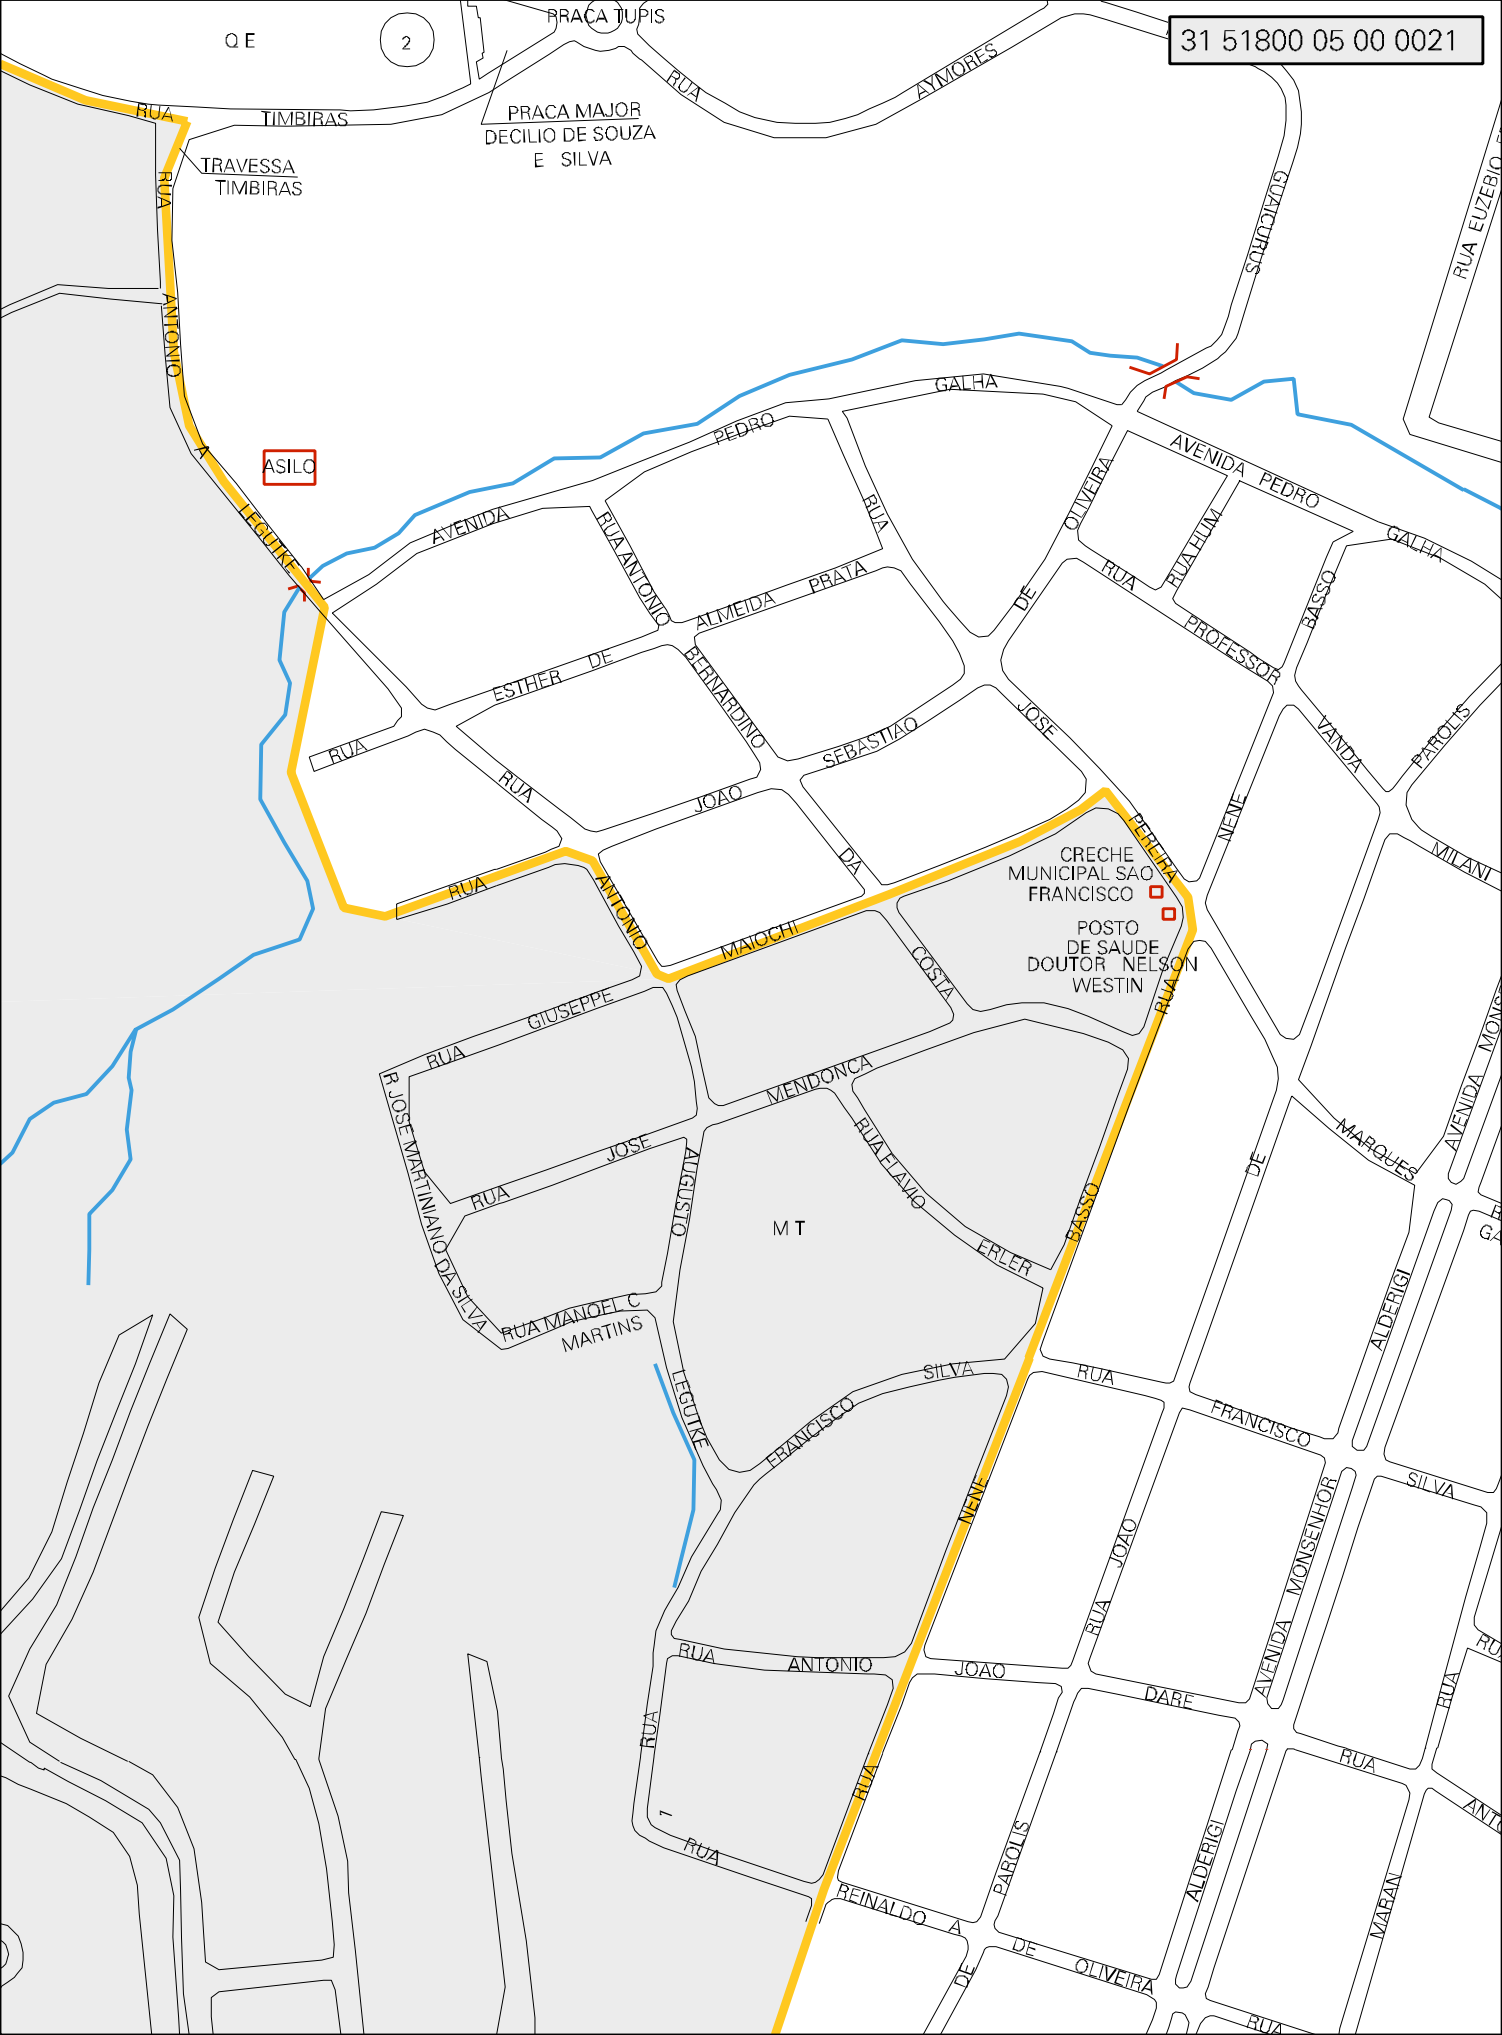

PRACA MAJOR DECILIO DE SOUZA E SILVA

TRAVESSA TIMBIRAS

ASILO

CRECHE MUNICIPAL SAO FRANCISCO
POSTO DE SAUDE DOUTOR NELSON WESTIN

MT

RUA TIMBIRAS

RUA ANTONIO

RUA LEGITKE

AVENIDA PEDRO

RUA ANTONIO

ALMEIDA PRATA

ESTHER DE BERNARDINO

RUA SEBASTIAO

JOSE DE OLIVEIRA

AVENIDA PEDRO

RUA RUI

PROFESSOR BASSO

VANDA

PATRICIS

RUA

RUA

JOAO DA

SEBASTIAO

JOSE DE

AVENIDA

RUA

PROFESSOR BASSO

VANDA

MILANT

RUA GIUSEPPE

ANTONIO

MAIOTTI

COSTA

PEREIRA

RUA

AVENIDA

DE MARQUES

AVENIDA MONTE

RUA JOSE MARTINIANO DA SILVA

JOSE

MENDONCA

RUA FELIANO

ERLER

DE MARQUES

AVENIDA MONTE

RUA MANOEL C MARTINS

ALFONSO

MENDONCA

RUA FRANCISCO

SILVA

FRANCISCO

SILVA

LEGITKE

FRANCISCO

SILVA

RUA

FRANCISCO

SILVA

RUA ANTONIO

JOAO

RUA JOAO

AVENIDA MONSIEGHIOR

SILVA

RUA

JOAO

RUA

AVENIDA MONSIEGHIOR

SILVA

RUA

JOAO

RUA

AVENIDA MONSIEGHIOR

SILVA

RUA

JOAO

RUA

AVENIDA MONSIEGHIOR

SILVA

RUA

JOAO

RUA

AVENIDA MONSIEGHIOR

SILVA

RUA

JOAO

RUA

AVENIDA MONSIEGHIOR

SILVA