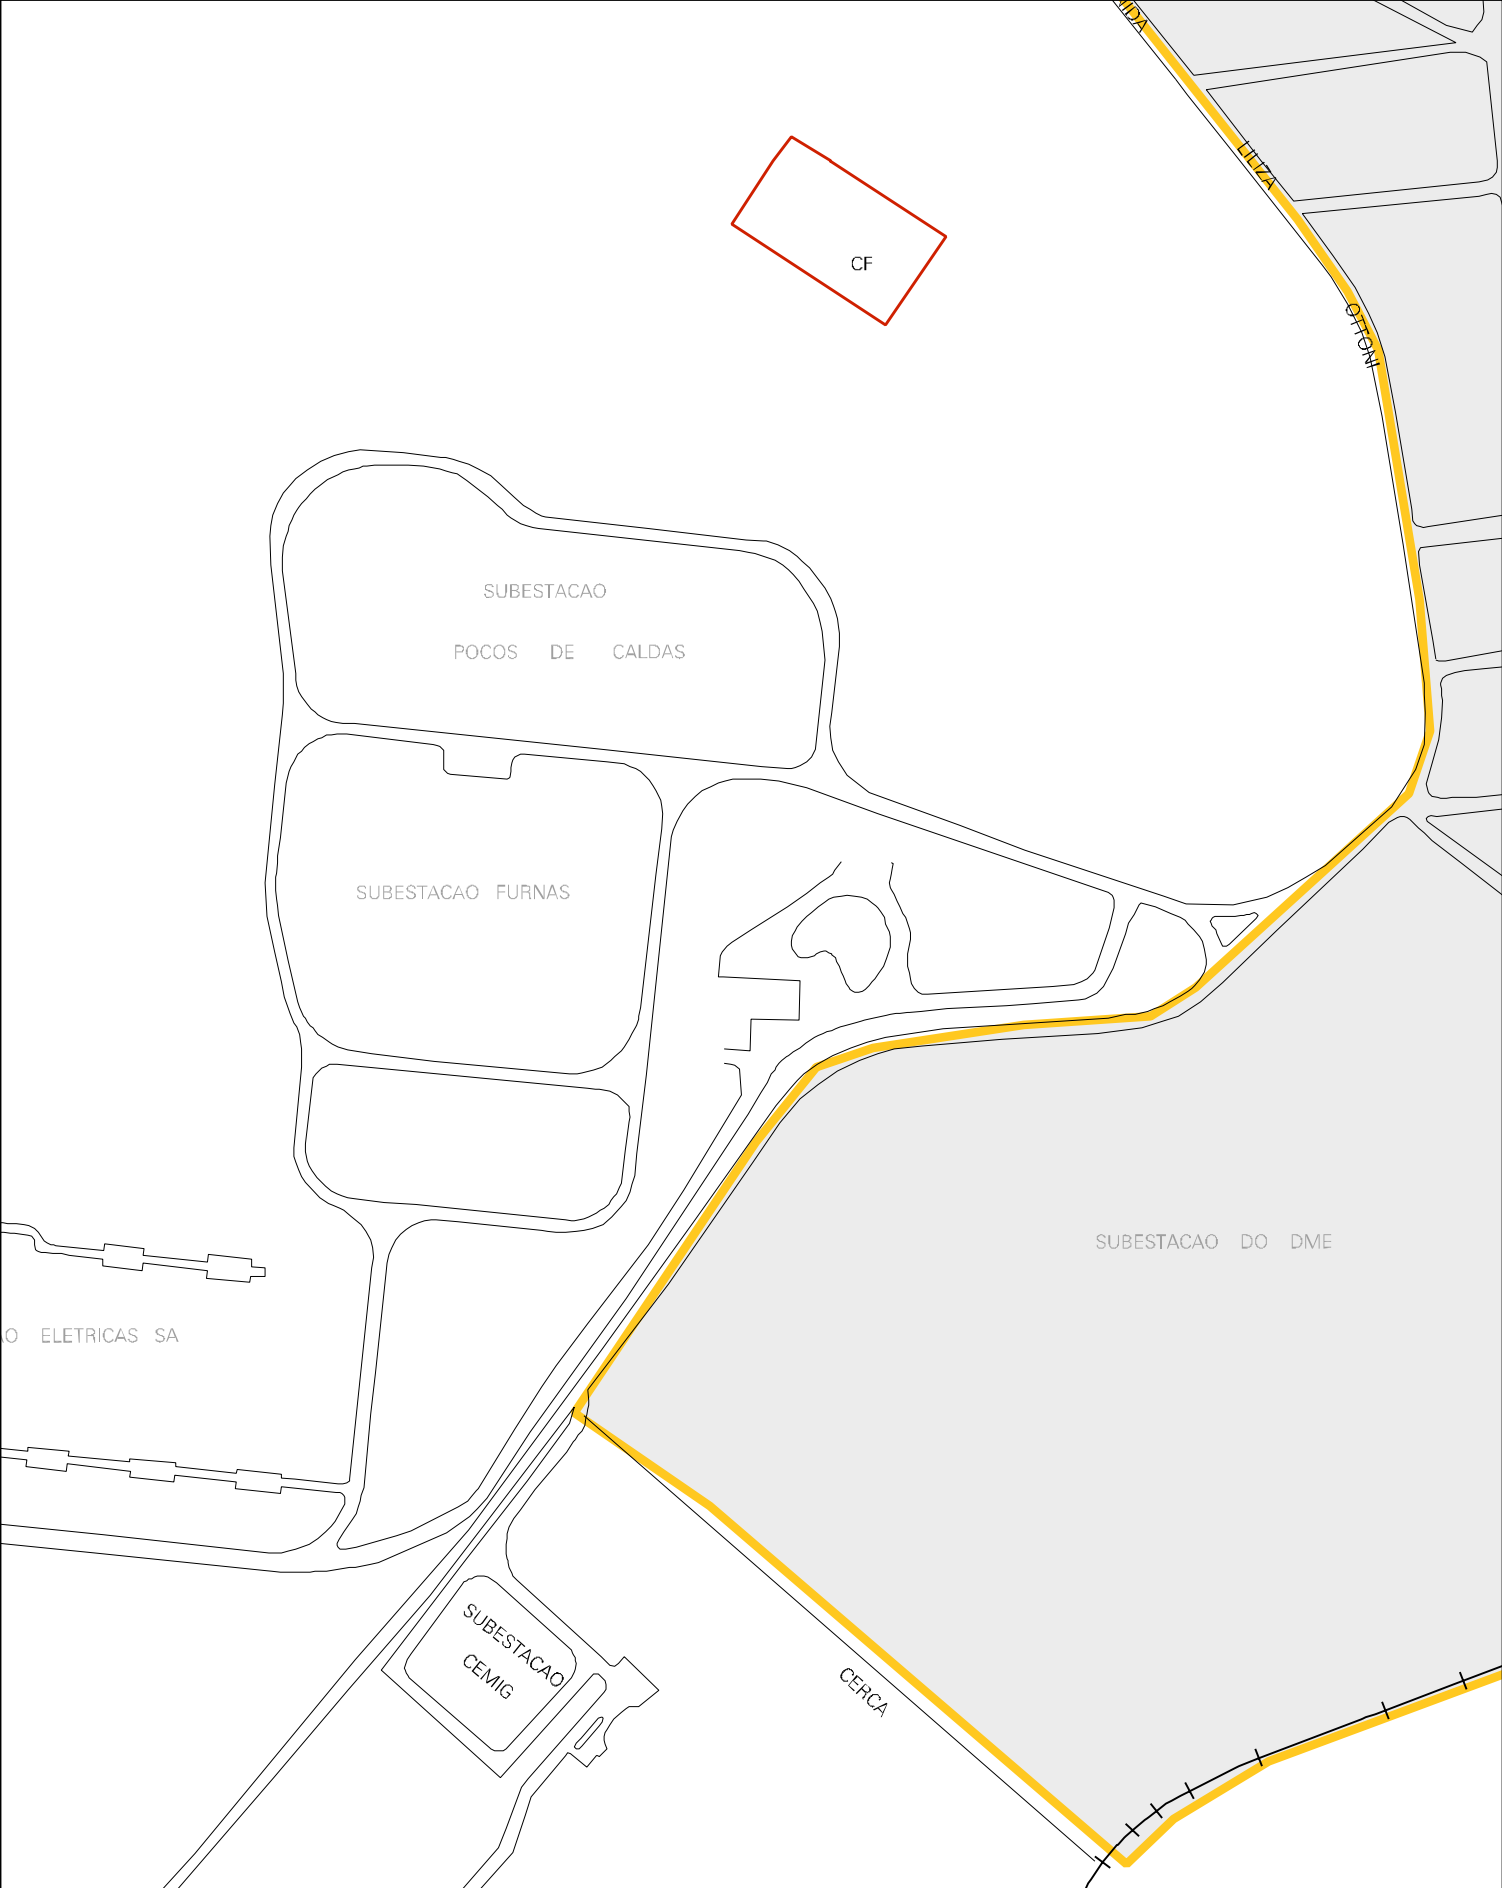

TRAVESSA TIMBIRAS

ASILO

CRECHE MUNICIPAL SAO FRANCISCO
POSTO DE SAUDE DOUTOR NELSON WESTIN

MT

RUA TIMBIRAS

RUA ANTONIO

RUA LEGITKE

AVENIDA PEDRO

RUA ANTONIO

ALMEIDA PRATA

ESTHER DE BERNARDINO

RUA SEBASTIAO

JOSE DE OLIVEIRA

AVENIDA PEDRO

RUA RUI

PROFESSOR BASSO

RUA

PROFESSOR BASSO

VANDA

MILANT

RUA GIUSEPPE

ANTONIO

MAIOTTI

COSTA

AVENIDA MONSIEGHIOR

SILVA

RUA

JOAO

RUA

AVENIDA MONSIEGHIOR

SILVA

ESTADO DE MINAS GERAIS
MAPA DE SETOR URBANO - MSU
ESCALA: 1 : 3633