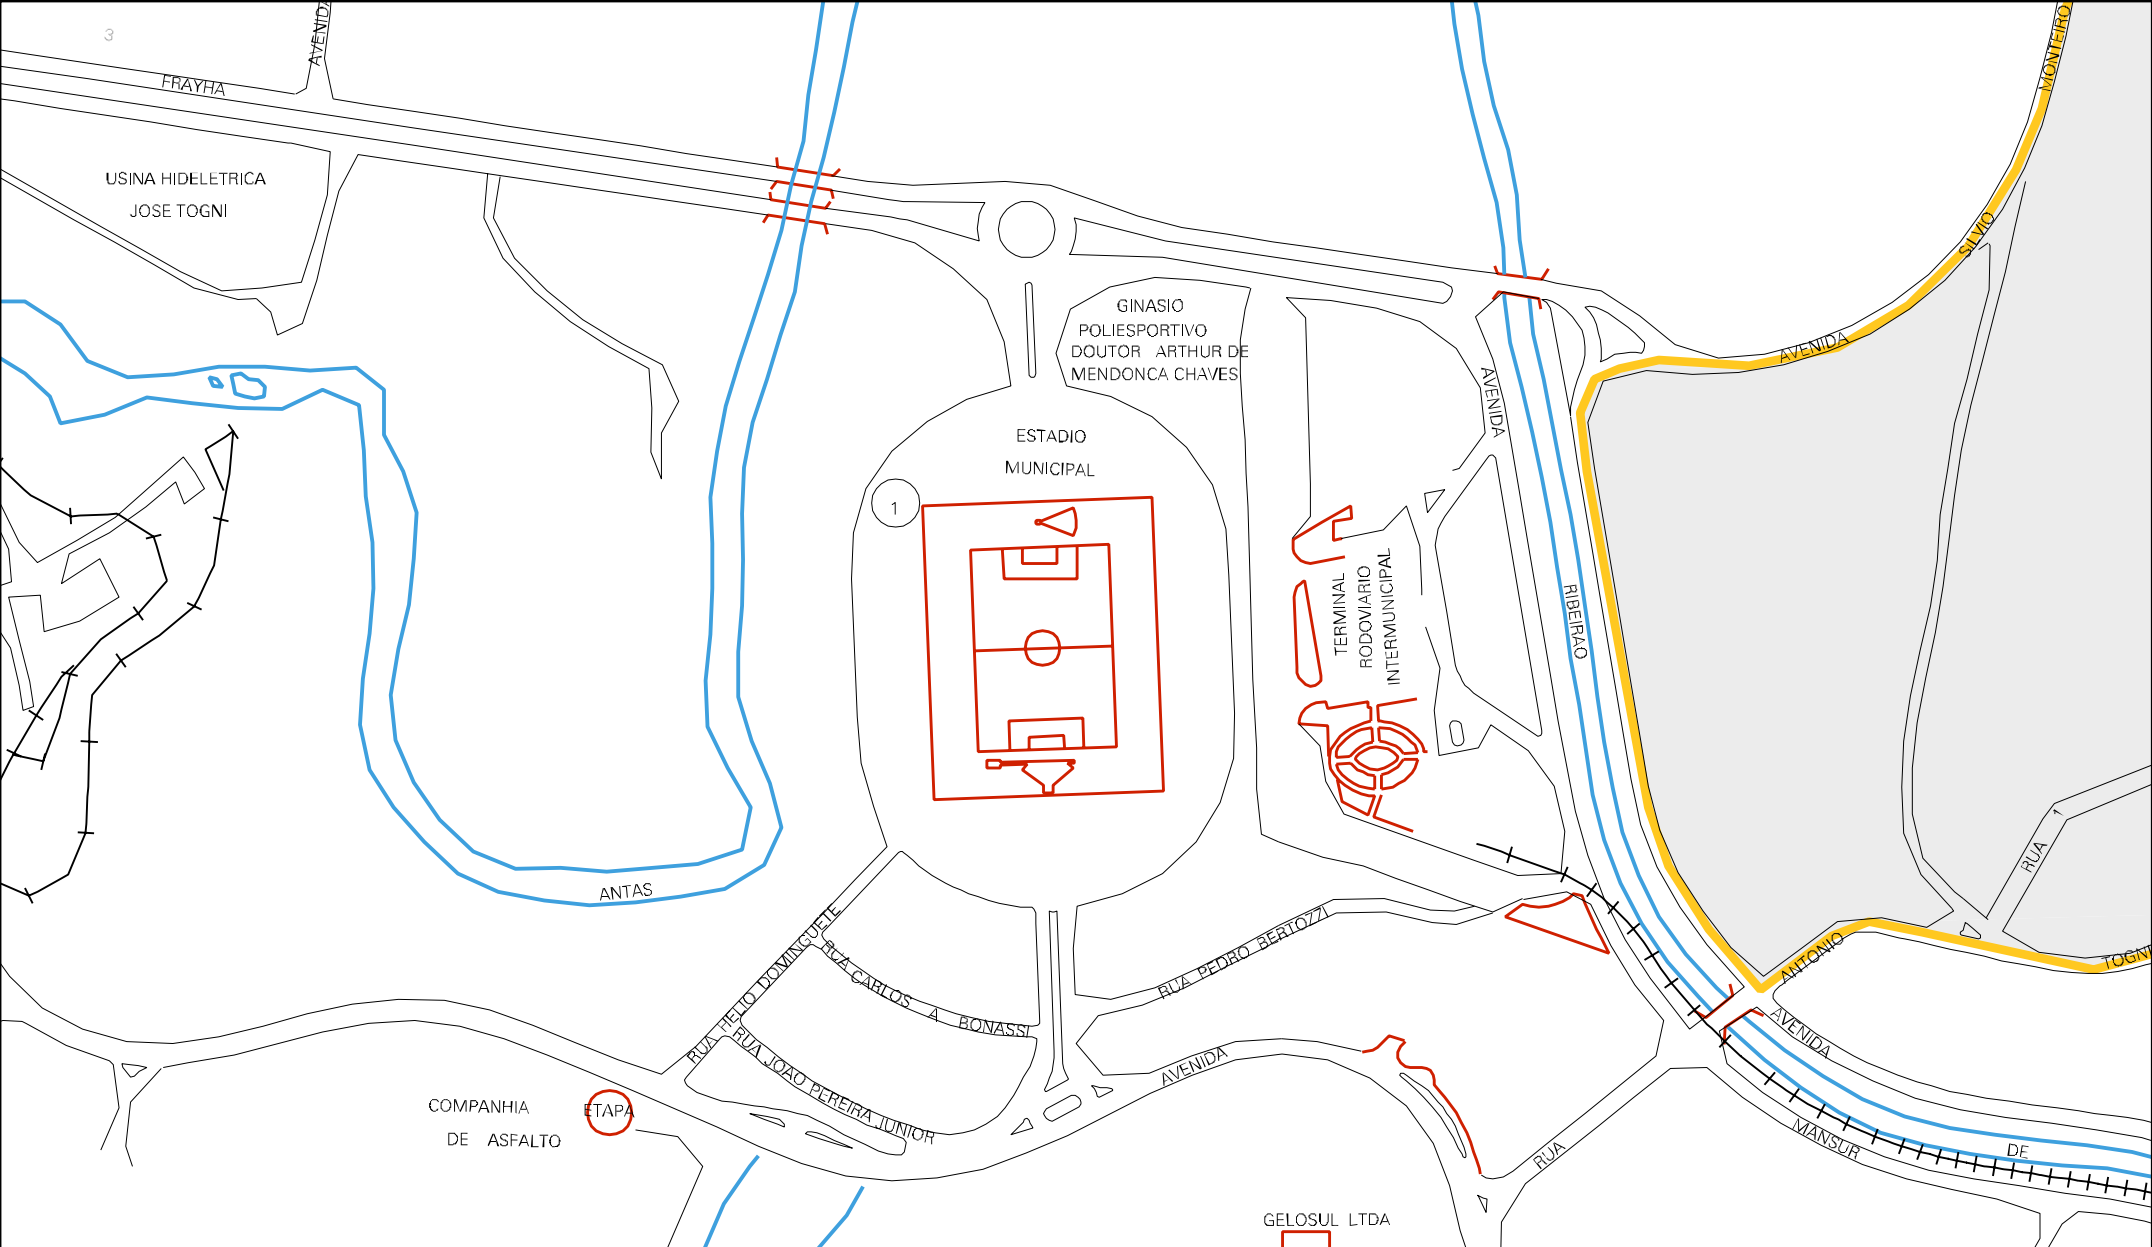

FAZENDA PONTE PRETA
PROPRIETARIO SR NELSON COSTA

PRO FAZENDA
PONTE PRETA

ORLA DA MATA

S/D 146

MUNICIPIO: 51800 - POÇOS DE CALDAS
 DISTRITO: 05 - POÇOS DE CALDAS
 SUBDISTRITO: 00
 SETOR: 0027 SITUACAO: 10
 BAIRRO: 004 - REGIÃO URBANA HOMOGÊNEA IV