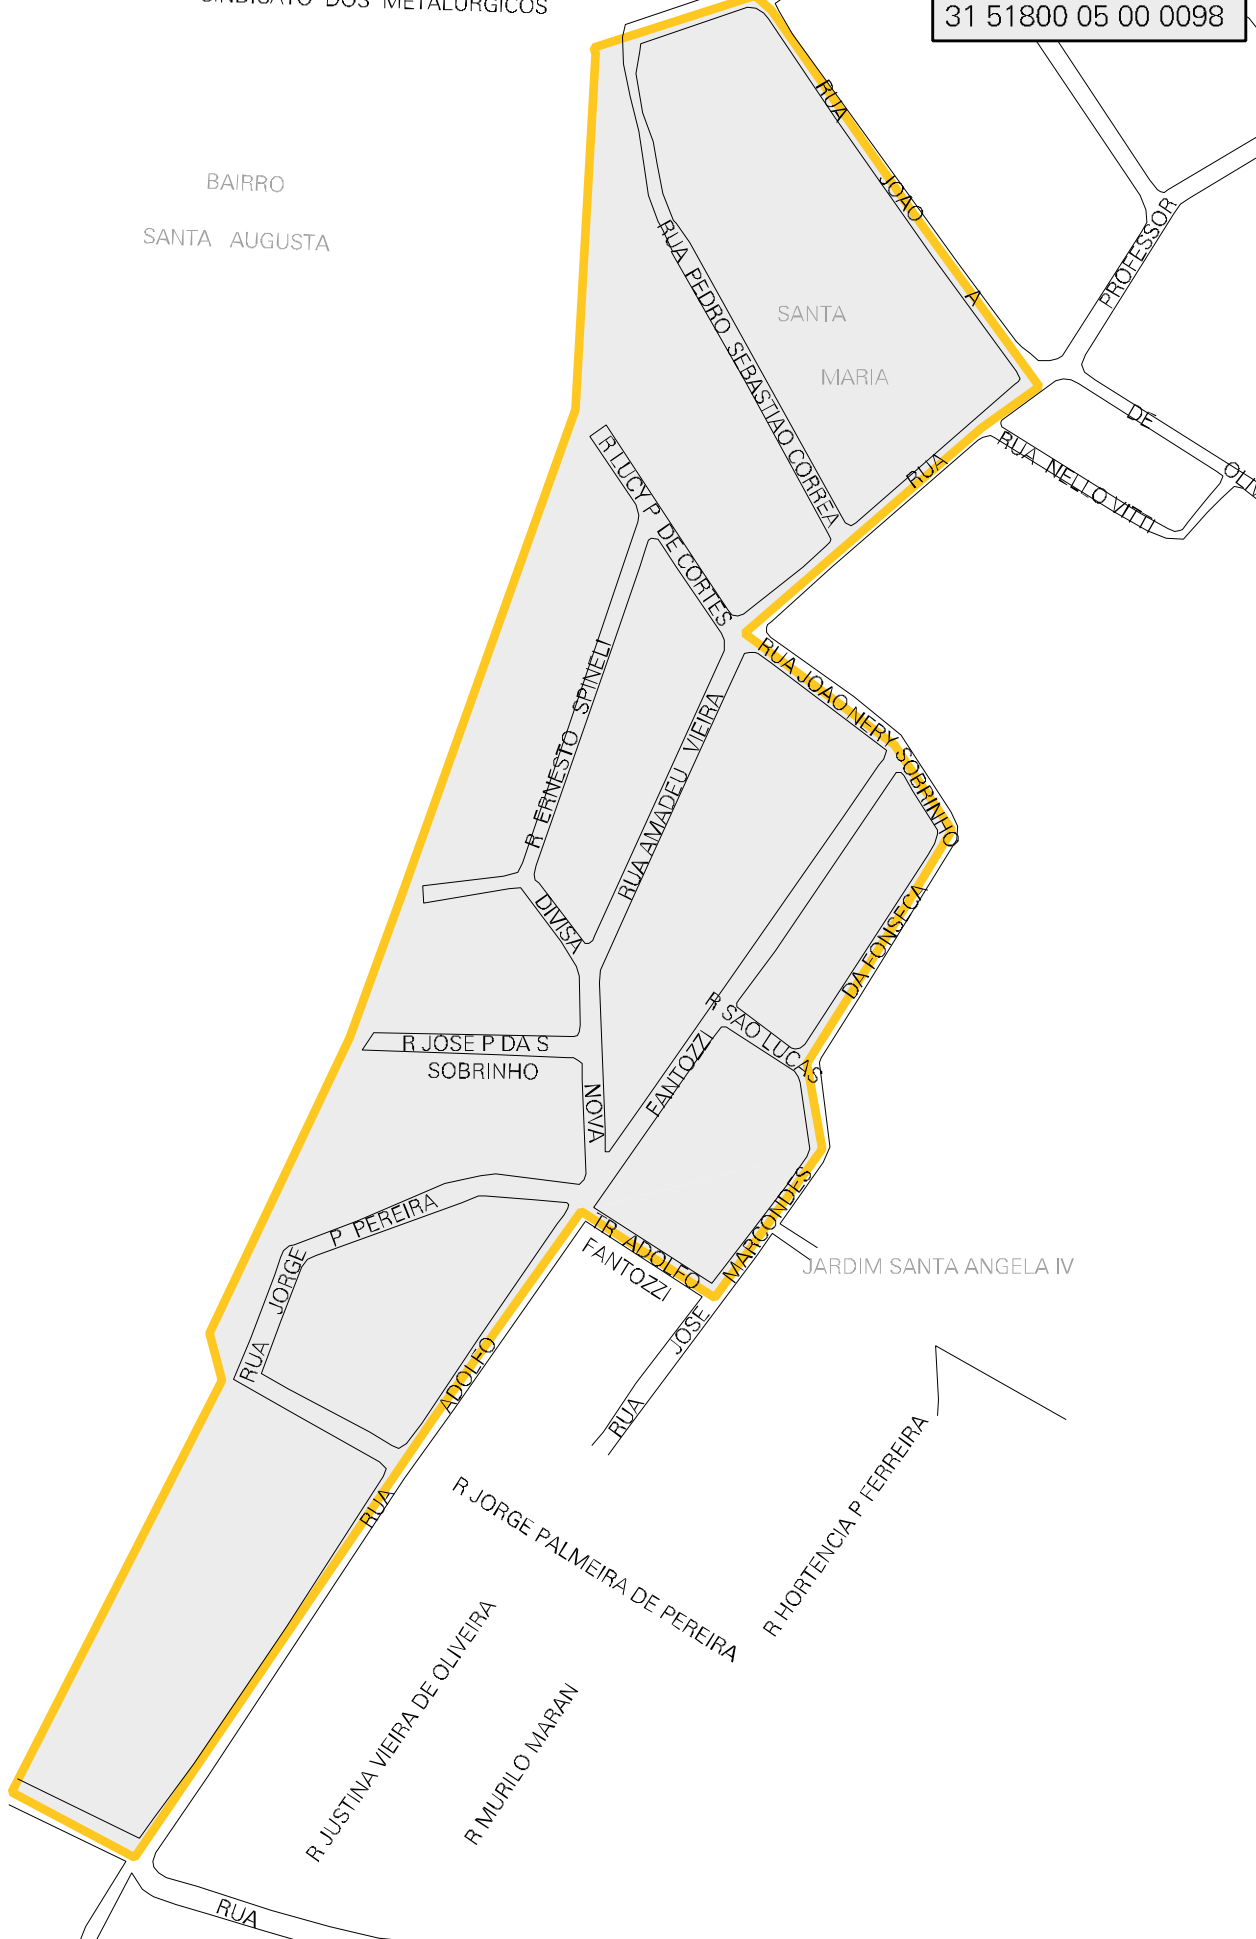

BAIRRO  
SANTA AUGUSTA

SANTA  
MARIA

JARDIM SANTA ANGELA IV

MUNICIPIO: 51800 - POÇOS DE CALDAS  
 DISTRITO: 05 - POÇOS DE CALDAS  
 SUBDISTRITO: 00  
 SETOR: 0098 SITUACAO: 10  
 BAIRRO: 008 - REGIÃO URBANA HOMOGÊNEA VIII

ESTADO DE MINAS GERAIS  
 MAPA DE SETOR URBANO - MSU  
 ESCALA: 1 : 3208