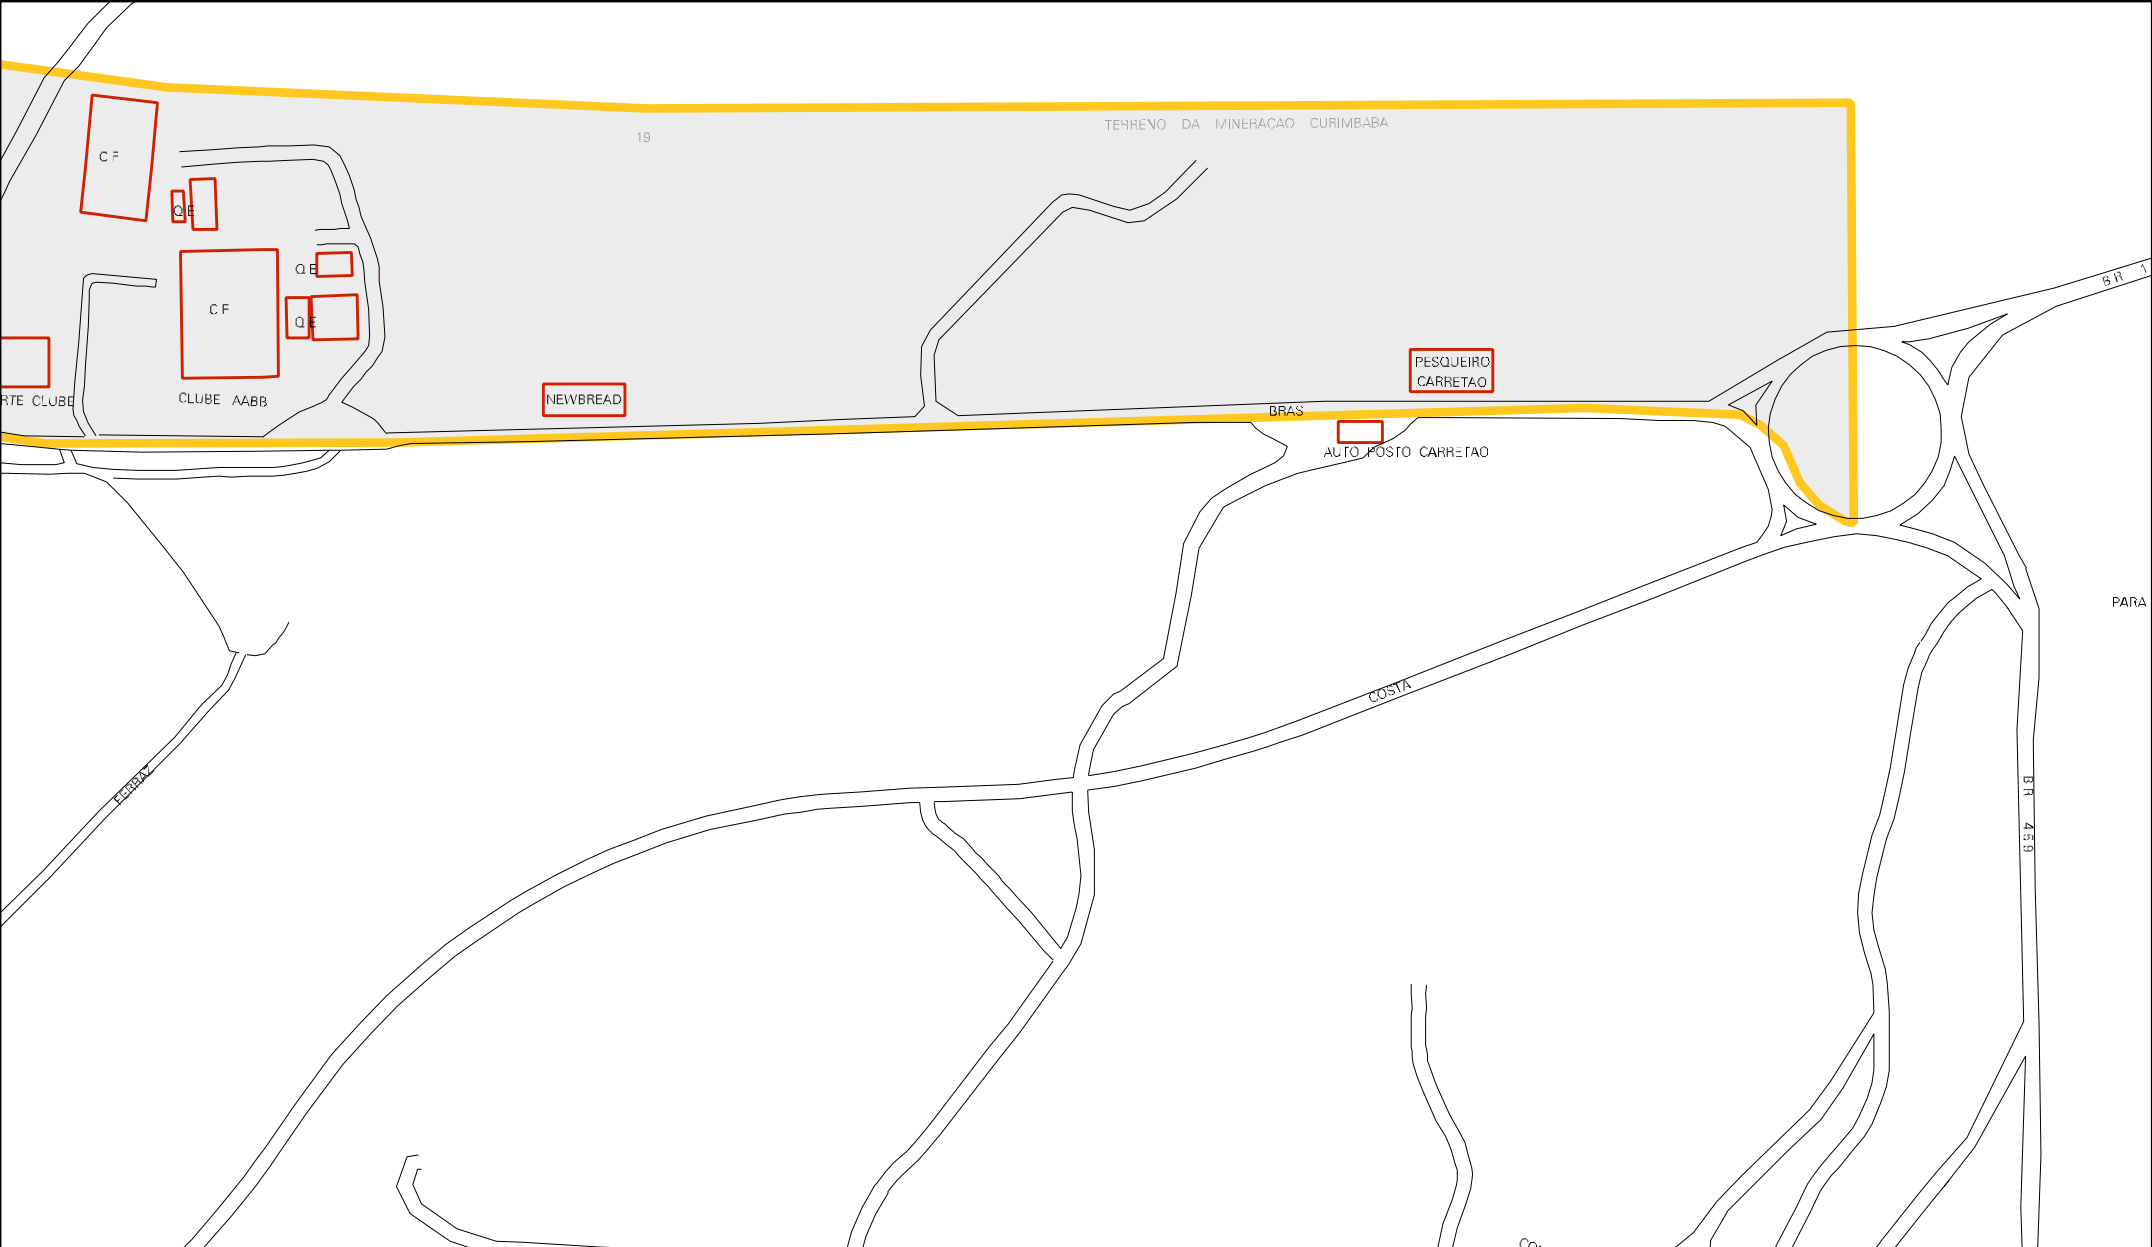

CORREGO

DO

CHIARQUE

17

ESTRADA

PARA A

FAZENDA

CORREGO

MUNICIPIO: 51800 - POÇOS DE CALDAS
DISTRITO: 05 - POÇOS DE CALDAS
SUBDISTRITO: 00
SETOR: 0167 SITUACAO: 10
BAIRRO: 026 - REGIÃO URBANA HOMOGÊNEA XXVI

ESTADO DE MINAS GERAIS
MAPA DE SETOR URBANO - MSU
ESCALA: 1 : 5149