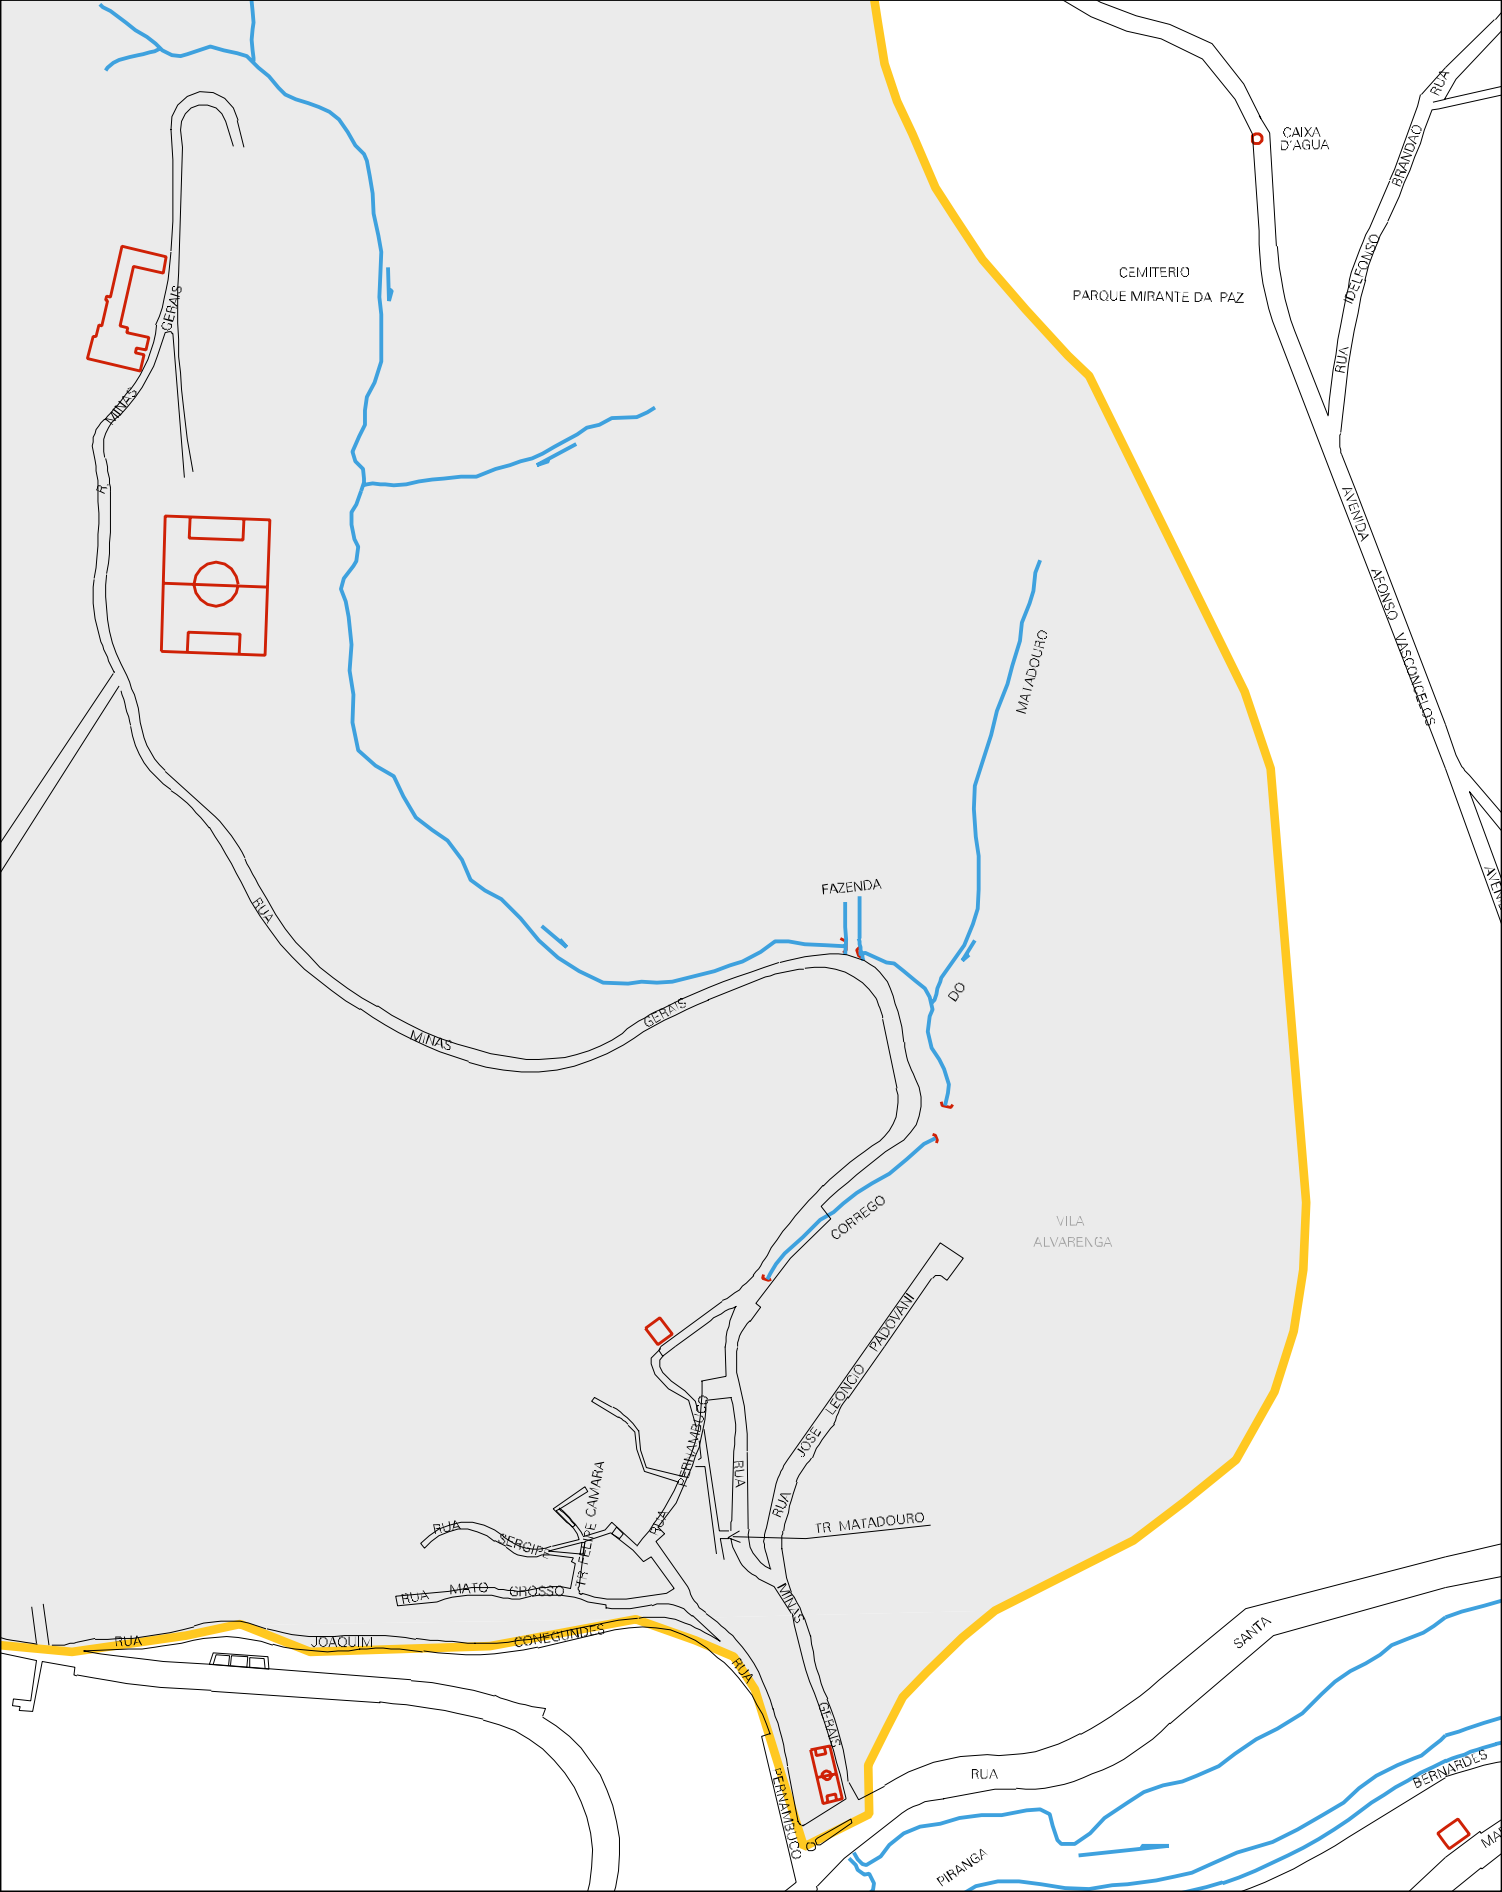

FRANCISCO
SAVIO
DE OLIVEIRA
NETO

FRANCISCO
POMPEIA
DE OLIVEIRA

ESTADO DE MINAS GERAIS
MAPA DE SETOR URBANO - MSU
ESCALA: 1 : 4417