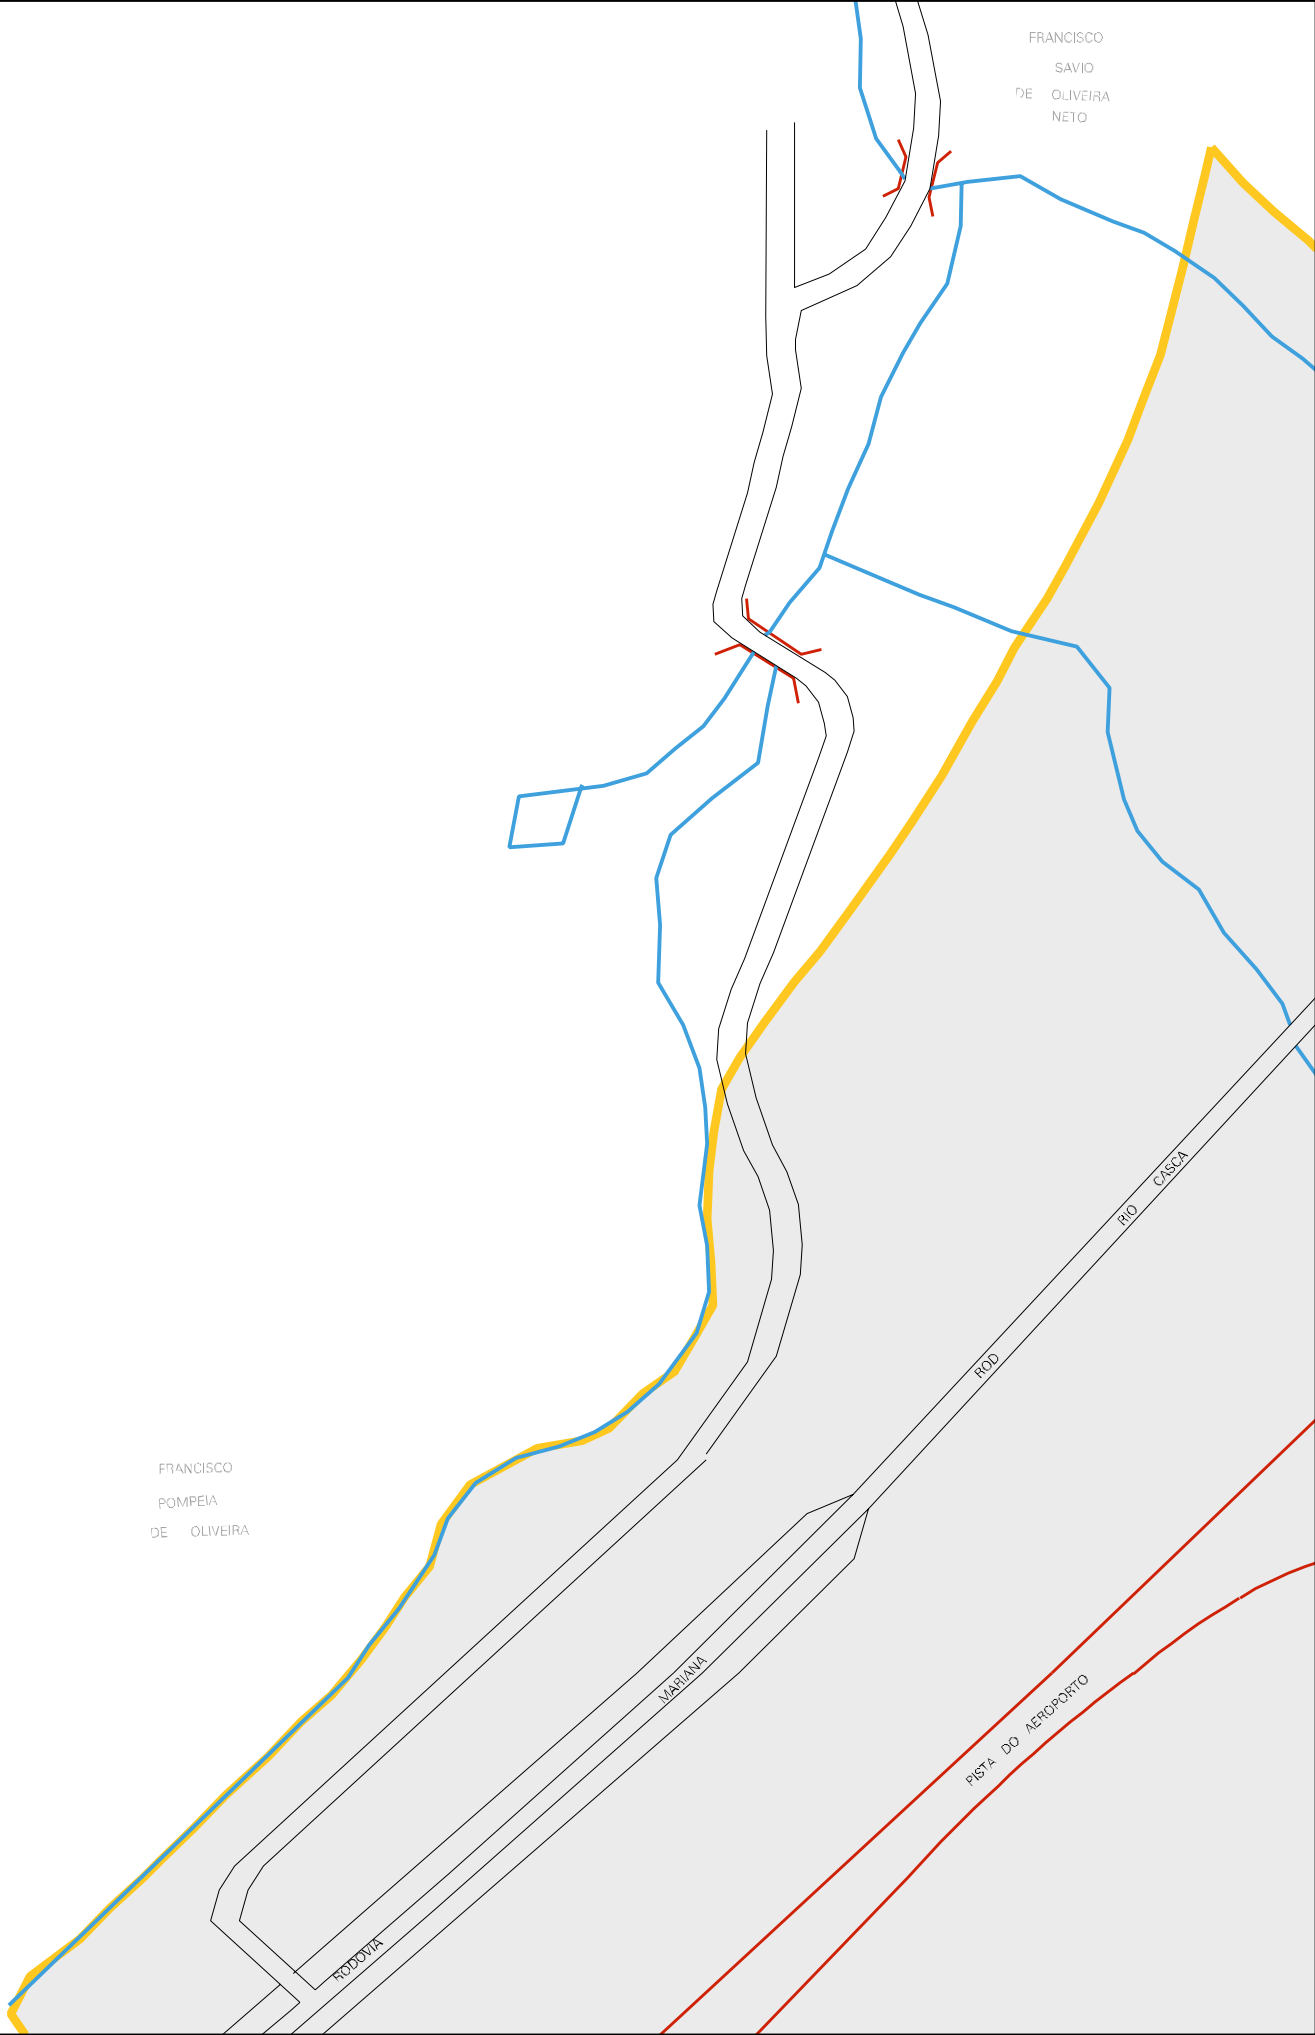

FRANCISCO
SAVIO
DE OLIVEIRA
NETO

FRANCISCO
POMPEIA
DE OLIVEIRA

ESTADO DE MINAS GERAIS
MAPA DE SETOR URBANO - MSU
ESCALA: 1 : 4417