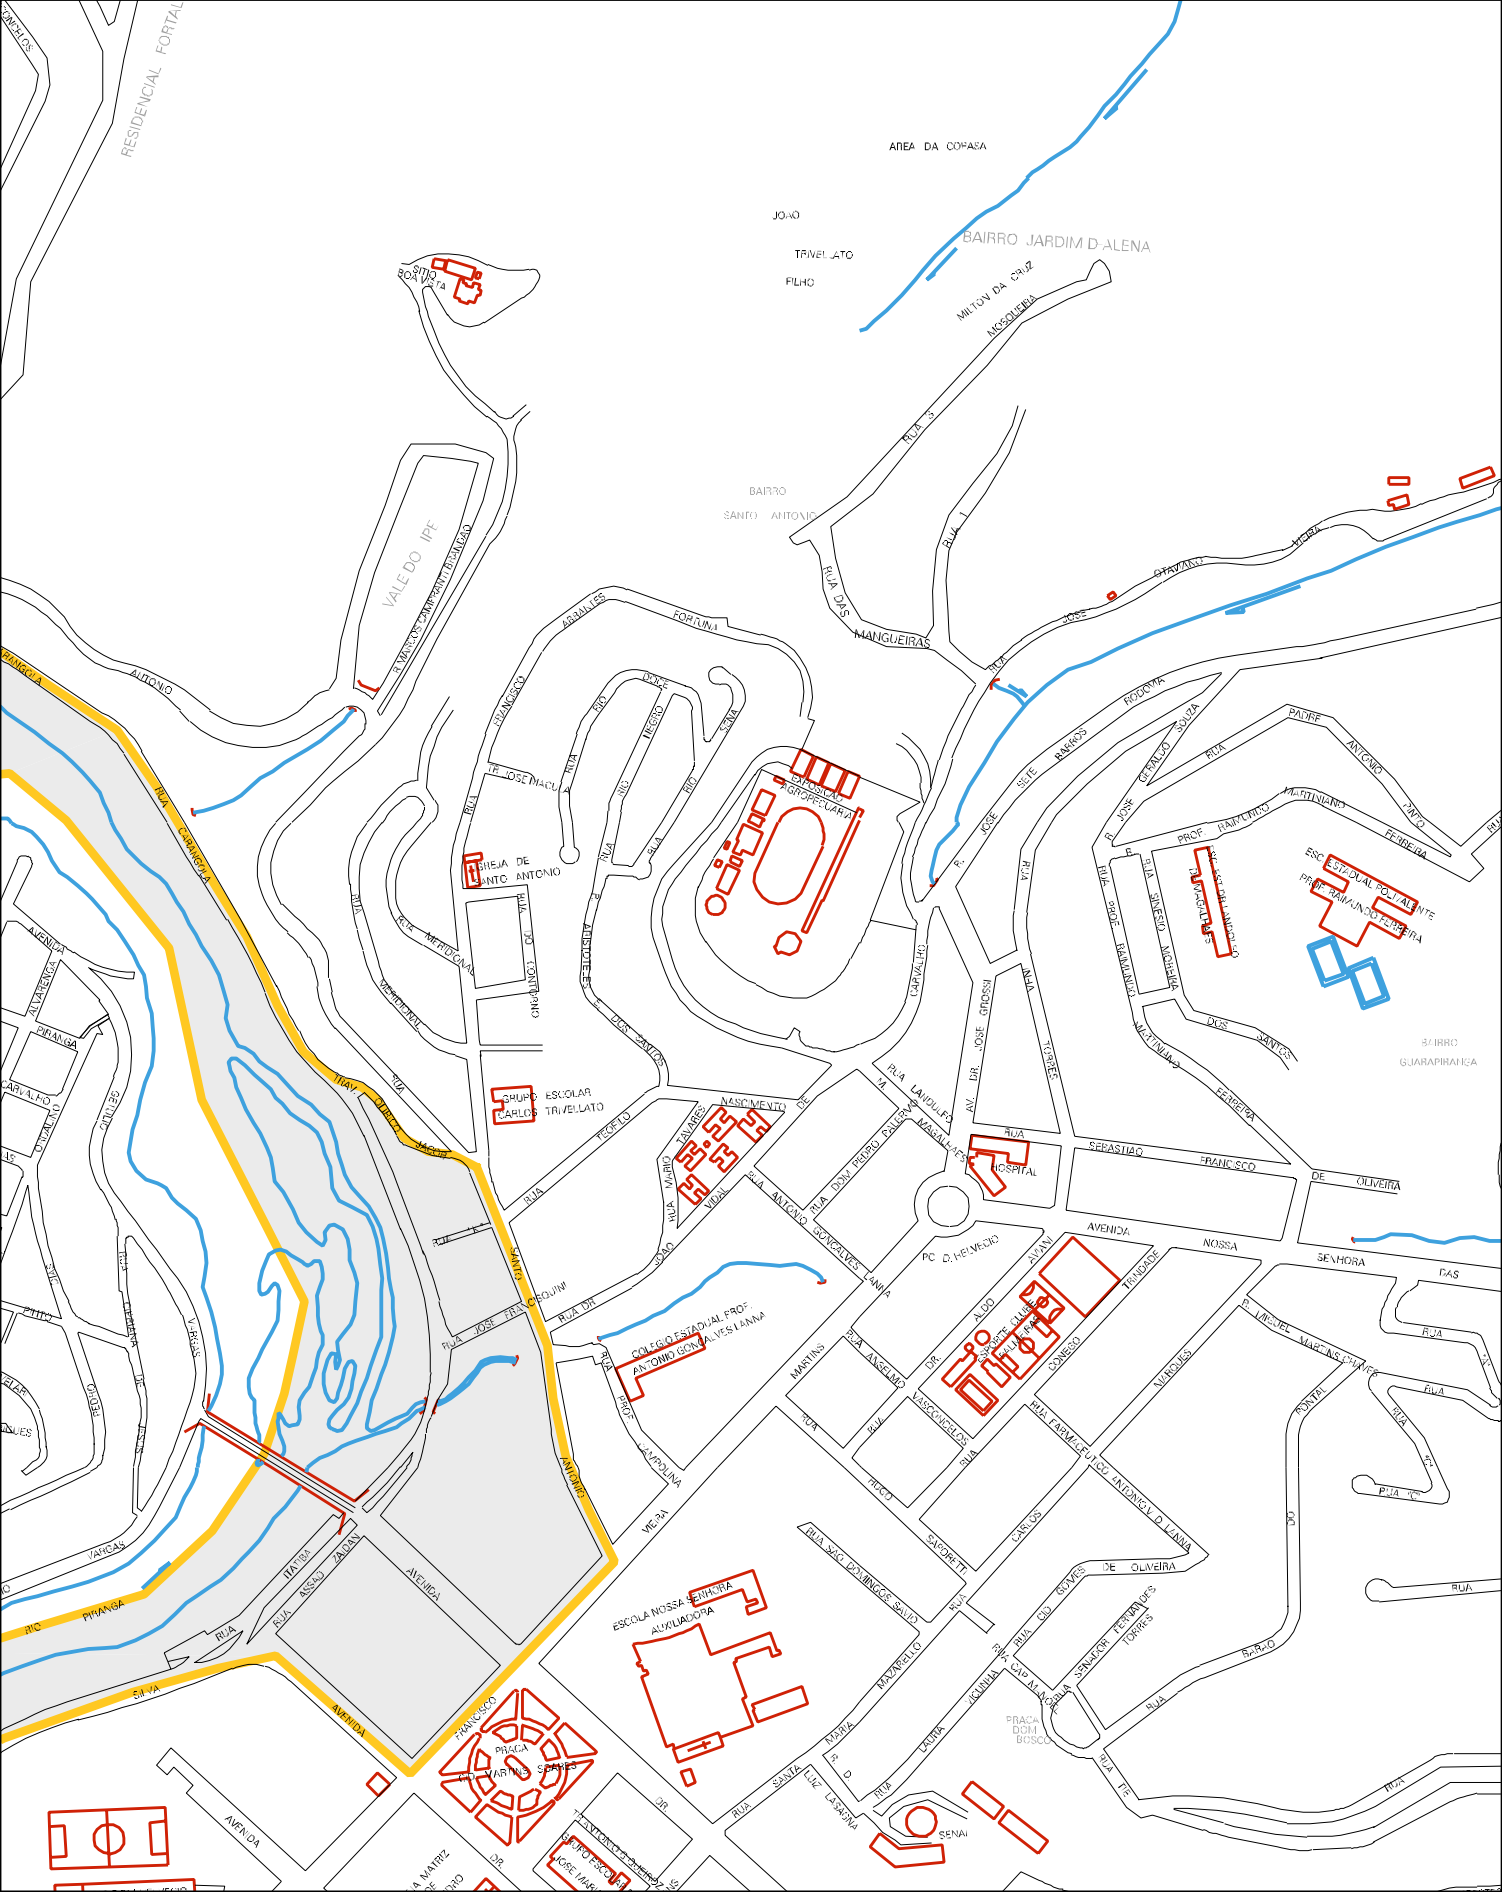

RUA JOSE QUINZAS CASARUBRO

BAIRRO RASA

RUA DOZE

RODRIGUANO

JOAO TRIVELATO FILHO

RUA JOAQUIM

RUA TUCUENA

RUA JOSE

RUA ALVES

RUA ANTONIO

RUA DA LINDA

RUA DOZE

RUA JOAO

RUA ANTONIO

RUA DA LINDA

RUA JOAO

RUA ANTONIO

RUA DA LINDA

AV MILTON PERES DE F

R. JOSE ALVES

R. JOSE ALVES FERREIRA

RUA DO ANGELO EMERSON

RUA JOSE ALVES

RUA JOSE ALVES

REINALDO
ALVES
DA COSTA

MUNICIPIO: 52105 - PONTE NOVA
 DISTRITO: 05 - PONTE NOVA
 SUBDISTRITO: 07 - 2 SUB-DISTRITO
 SETOR: 0005 SITUACAO: 10

ESTADO DE MINAS GERAIS
MAPA DE SETOR URBANO - MSU
ESCALA: 1 : 5865