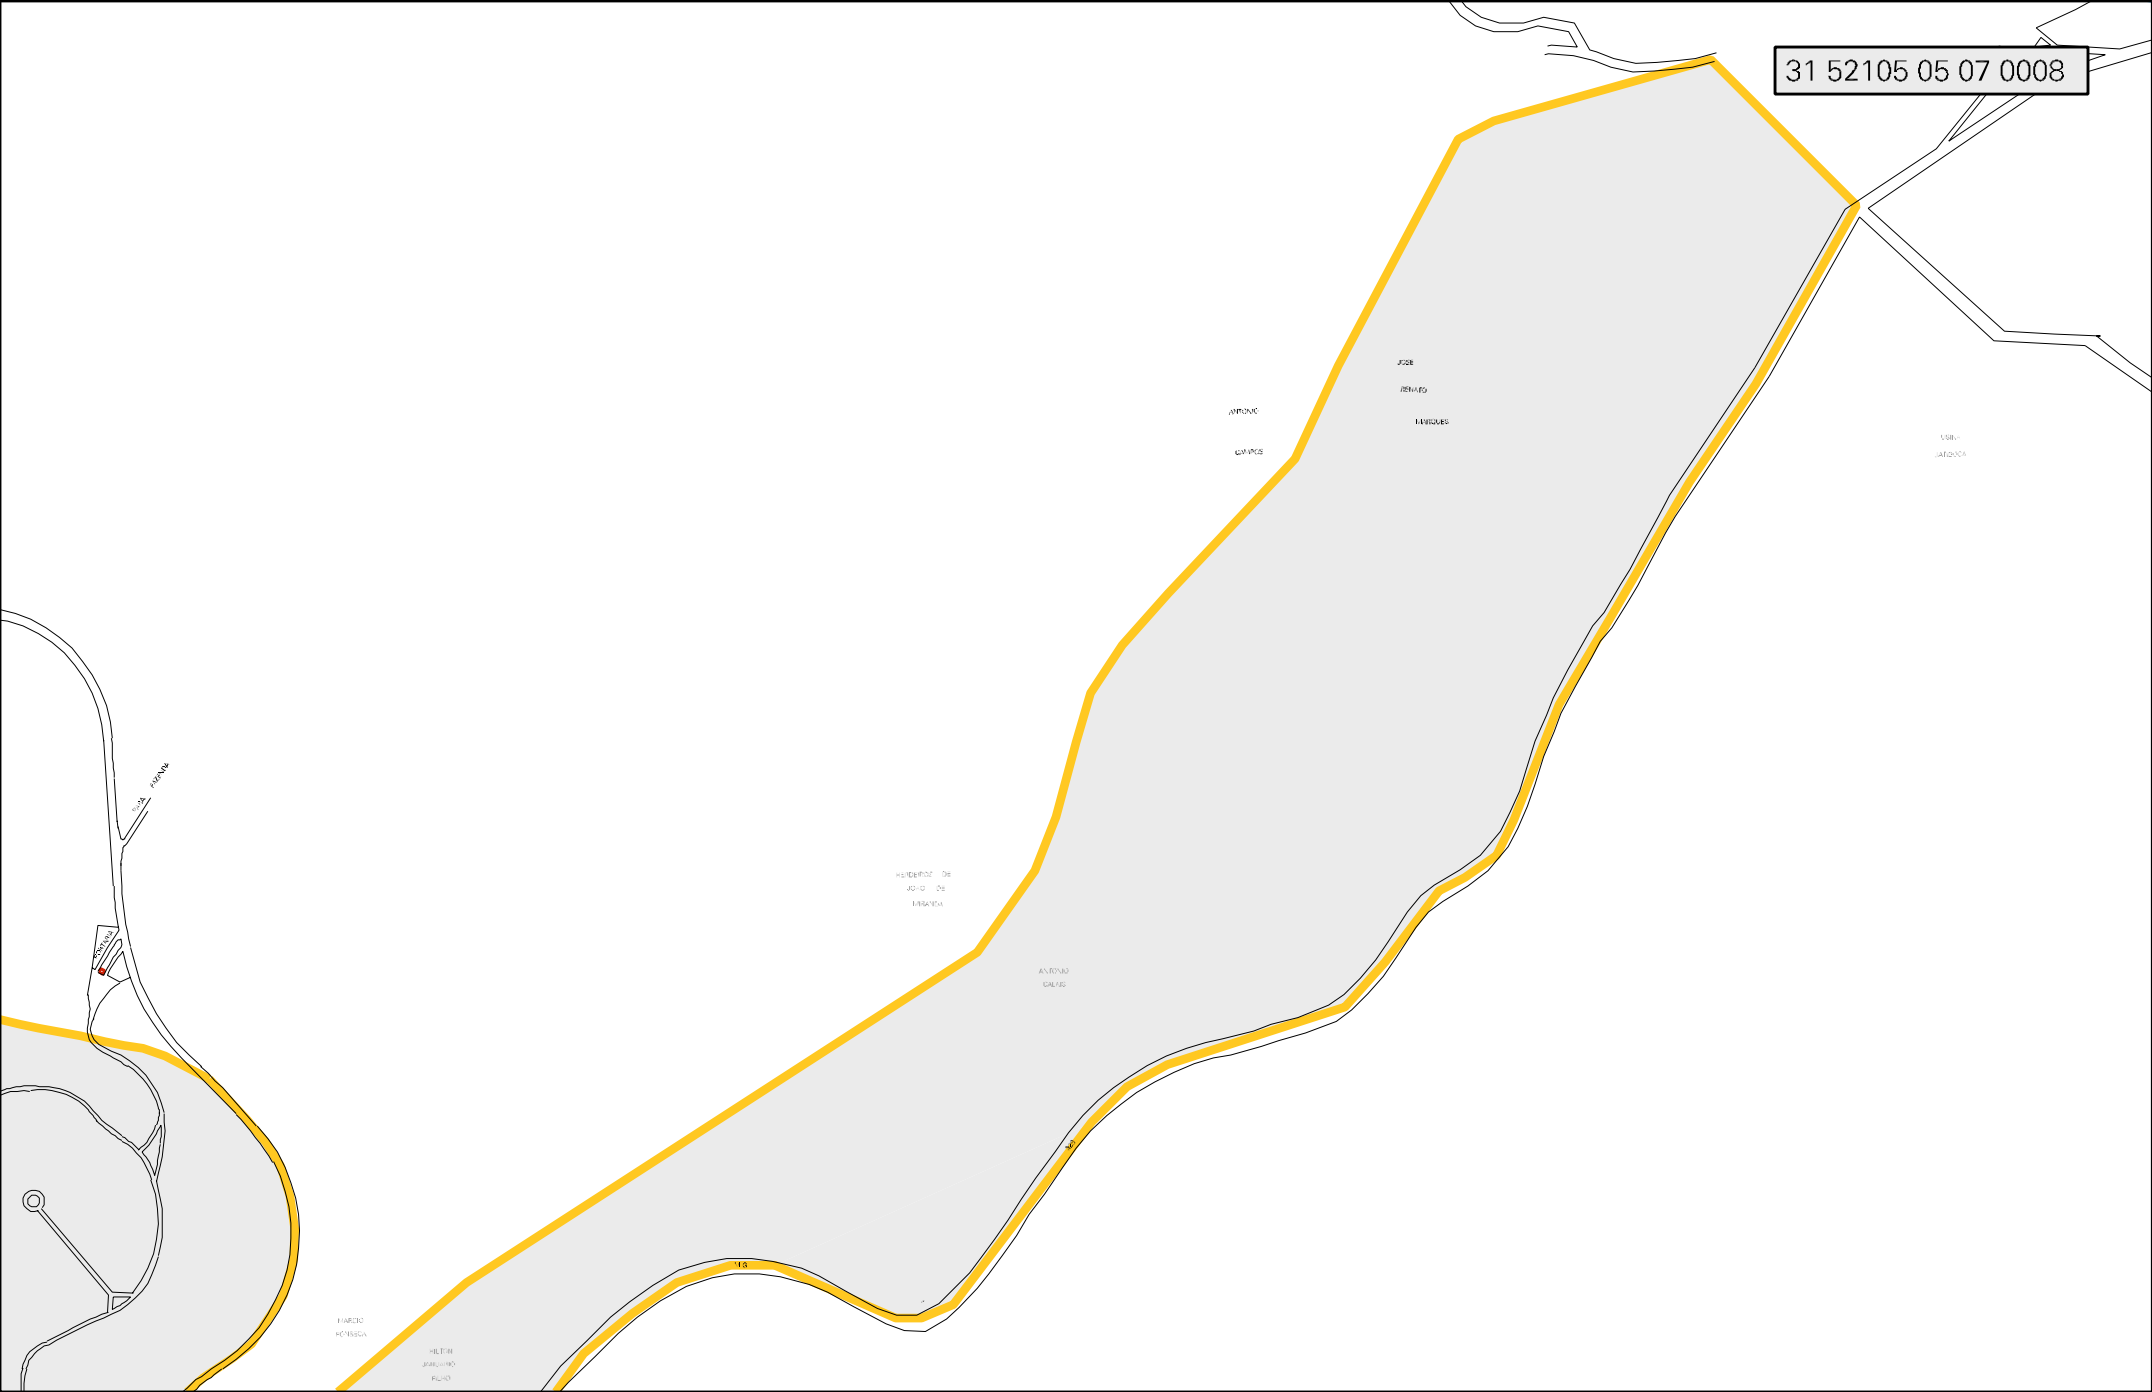

31 52105 05 07 0008

APRONO

CALLE

FOR

REMO

CALLE

CALLE

CALLE

HEREDERO DE

ASO DE

CALLE

AVENIDA

CALLE

CALLE

CALLE

CALLE

CALLE

CALLE

CALLE

31 52105 05 07 0008