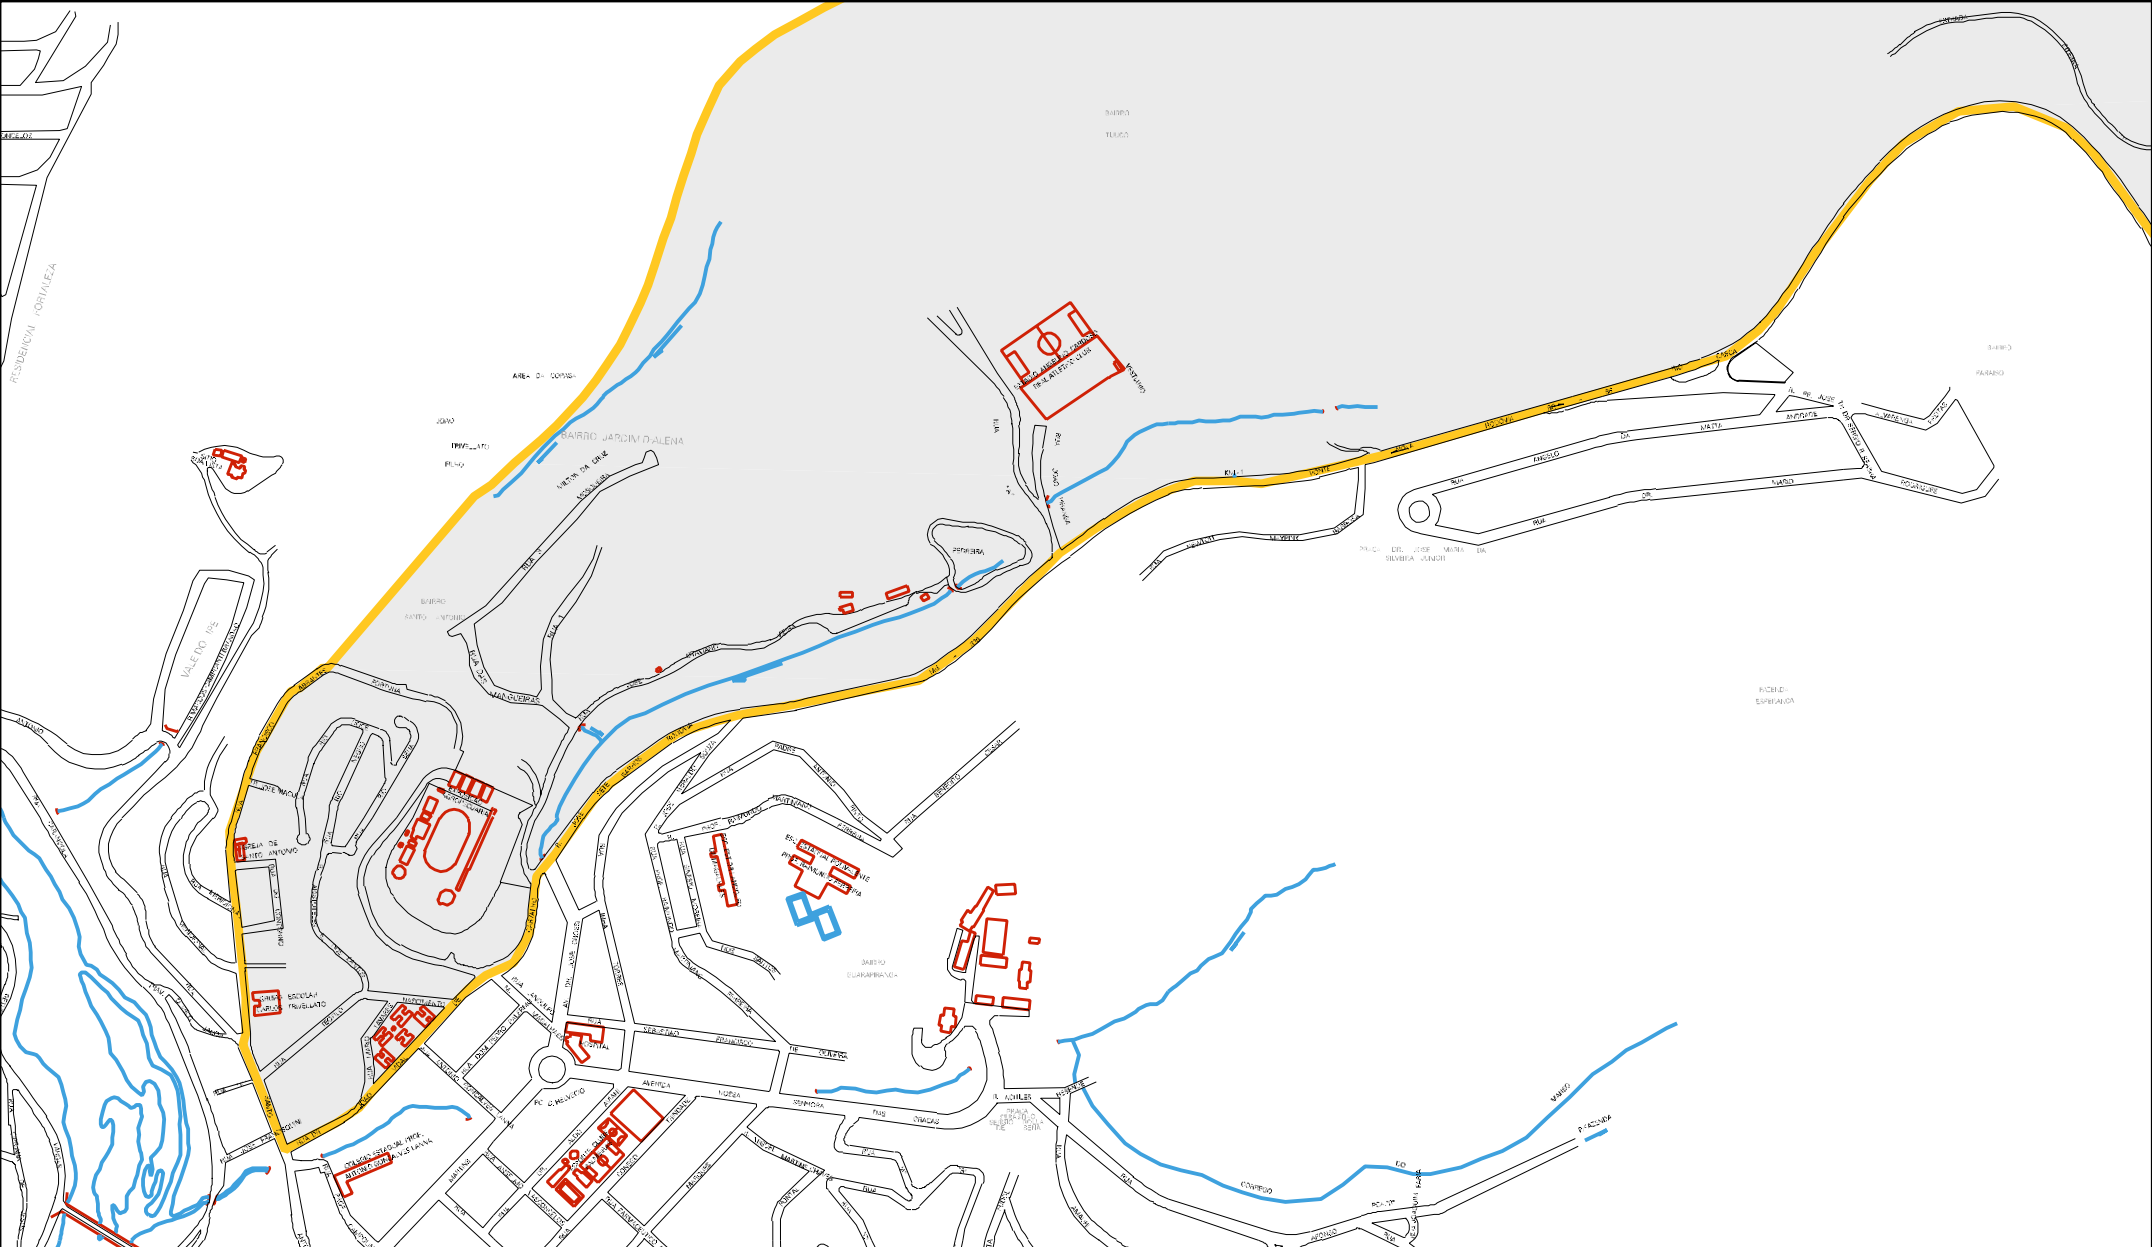

CALLE

HEREDERO DE

ASO DE

CALLE

AVENIDA

CALLE

CALLE

CALLE

CALLE

CALLE

CALLE

CALLE

31 52105 05 07 0008

CENSO AGROPECUARIO 2006
CONTAGEM DA POPULAÇÃO 2007

MUNICIPIO: 52105 - PONTE NOVA
 DISTRITO: 05 - PONTE NOVA
 SUBDISTRITO: 07 - 2 SUB-DISTRITO
 SETOR: 0008 SITUACAO: 10

ESTADO DE MINAS GERAIS
MAPA DE SETOR URBANO - MSU
ESCALA: 1 : 8959