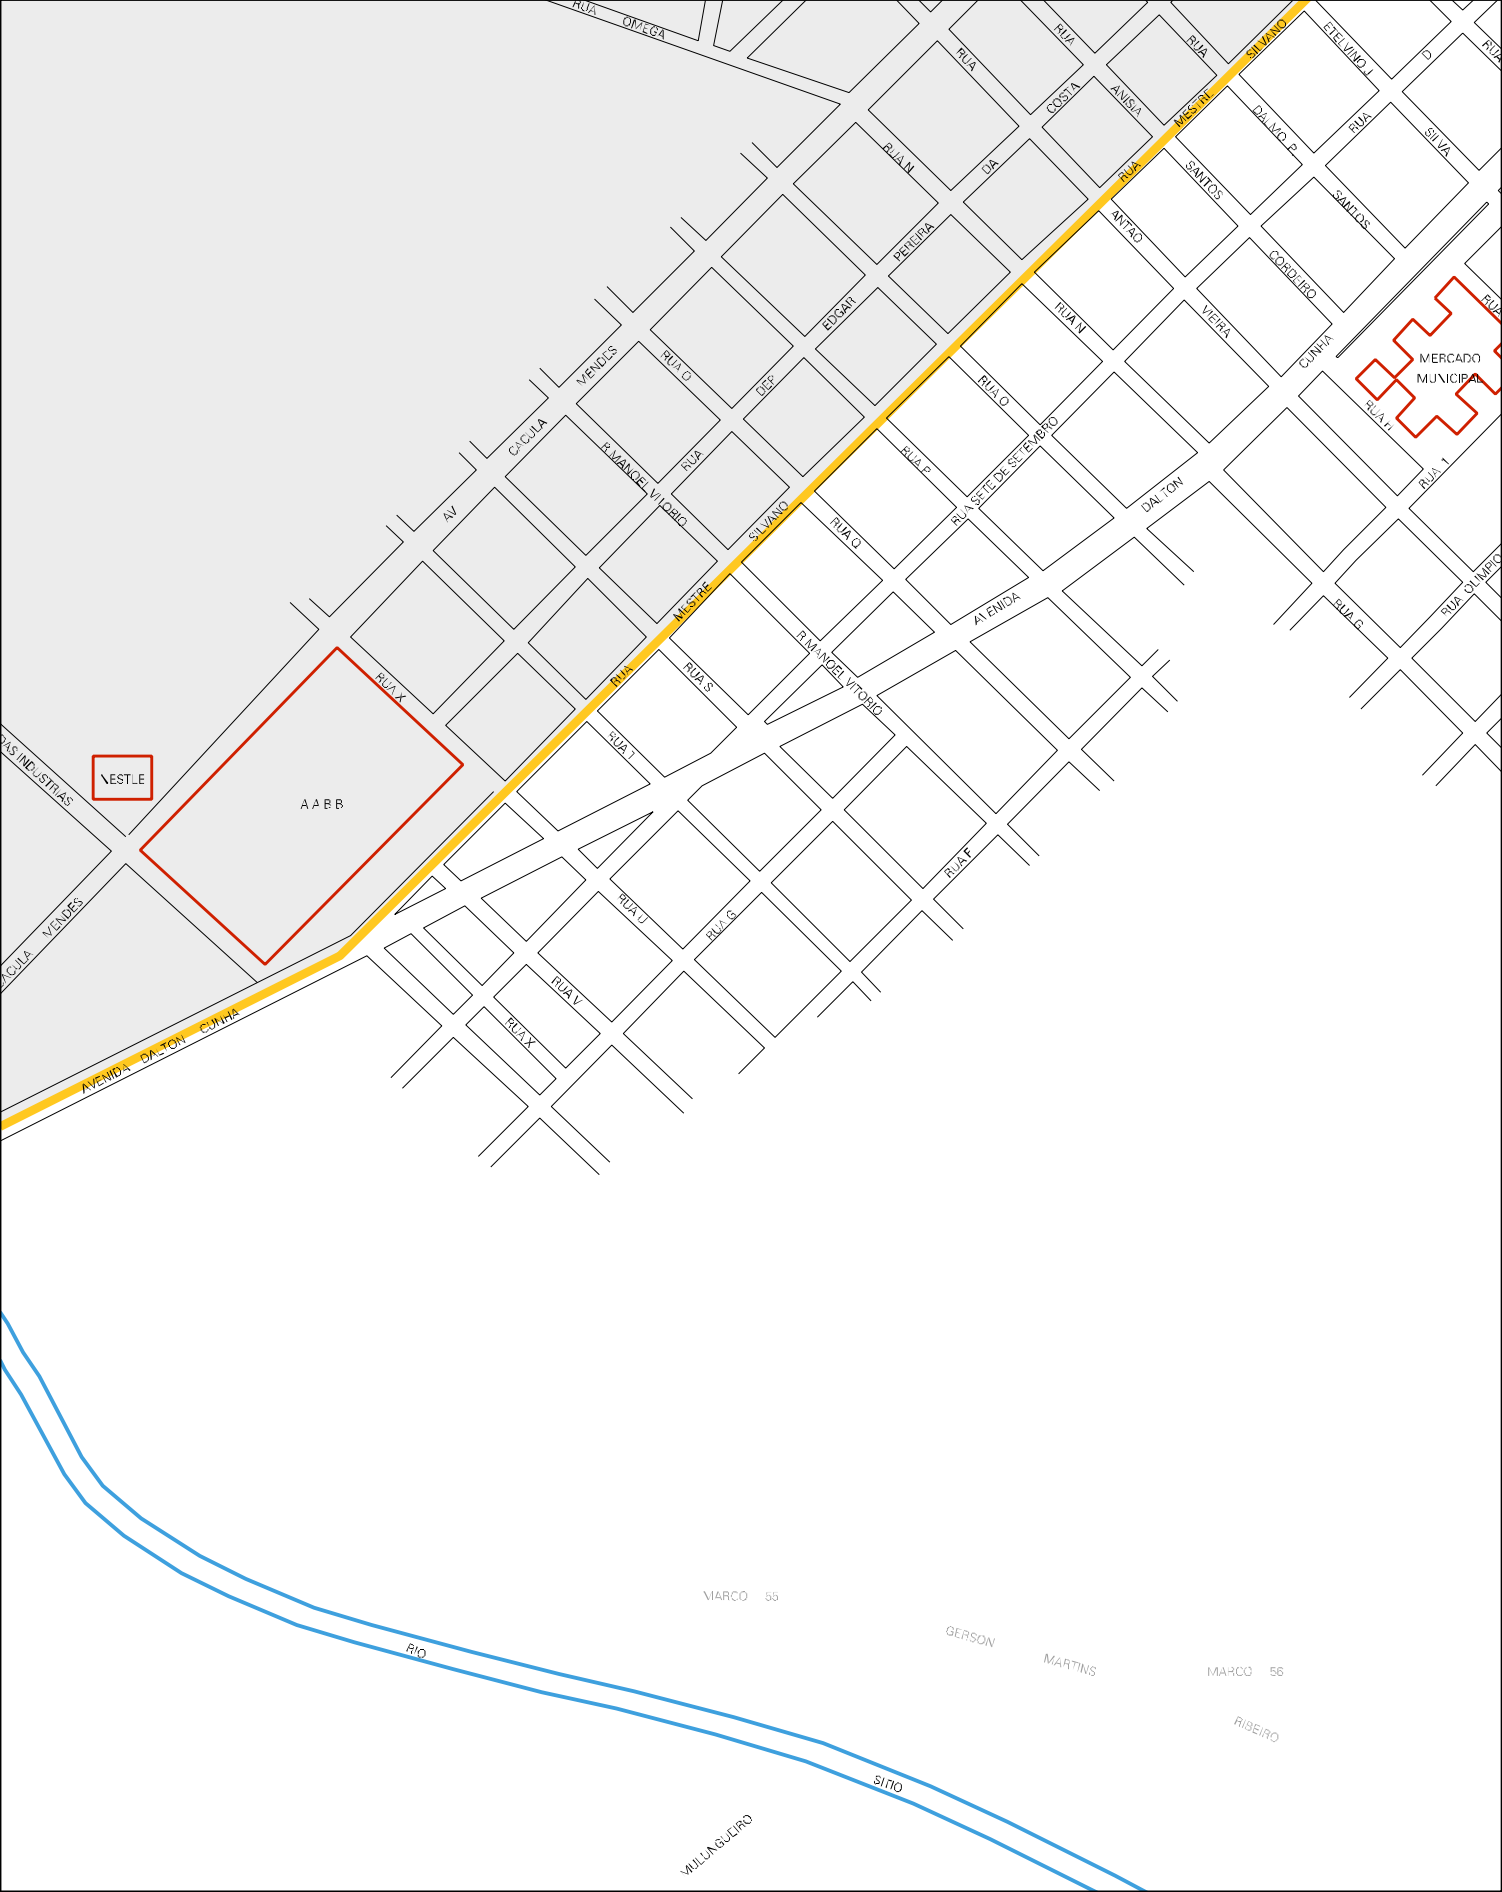

ESCOLA

AVENIDA

CORREDOR PARA O ANILCO MATADOURC

MATADOURC

RIO MOSQUITO

TR. MENDES AL. BRAZ

RUA MARI FERRAZ

CEMIG

CASAS POPULARES

PARQUE DE EXPOSIÇÕES

RIO

SITIO

NOVO

QUA

FUNDO

CENSO AGROPECUARIO 2006  
CONTAGEM DA POPULAÇÃO 2007

MUNICIPIO: 52204 - PORTEIRINHA  
DISTRITO: 05 - PORTEIRINHA  
SUBDISTRITO: 00  
SETOR: 0013 SITUACAO: 10

ESTADO DE MINAS GERAIS  
MAPA DE SETOR URBANO - MSU  
ESCALA: 1 : 5606